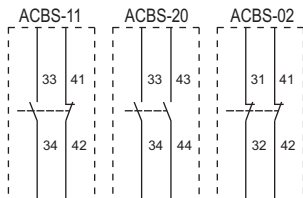

INSTRUÇÕES DE MONTAGEM ASSEMBLY INSTRUCTIONS INSTRUCCIONES DE MONTAJE MONTAGEANLEITUNG

0757.2328_03

Bloco de contatos auxiliares laterais (ACBS-11/ACBS-20/ACBS-02)
Side mountable auxiliary contact block (ACBS-11/ACBS-20/ACBS-02)
Bloque de contactos auxiliares laterales (ACBS-11/ACBS-20/ACBS-02)
Seitlich montierbarer Hilfsschalterblock (ACBS-11/ACBS-20/ACBS-02)

Montagem
Mounting
Montaje
Montage

Desmontagem
Removing
Desmontaje
Demontage

Diagrama Elétrico

Dimensões
Dimensions
Dimensiones
Maße

WEG Indústrias Ltda. - ACIONAMENTOS
Av. Prefeito Waldemar Grubba, 3000
89256-900 - Jaraguá do Sul - SC - BRASIL
Tel. (0xx47) 3372-4000 - FAX (0xx47) 3372-4050
www.weg.net - e-mail: wa-mkt@weg.net
São Paulo: TEL (0xx11) 5053-2300
FAX (0xx11) 5052-4212
CNPJ 07.175.725/0004-02