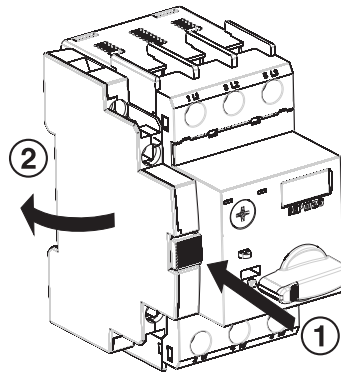

INSTRUÇÕES DE MONTAGEM ASSEMBLY INSTRUCTIONS INSTRUCCIONES DE MONTAJE MONTAGEANLEITUNG

0757.2328_03

Bloco de contatos auxiliares laterais (ACBS-11/ACBS-20/ACBS-02)
Side mountable auxiliary contact block (ACBS-11/ACBS-20/ACBS-02)
Bloque de contactos auxiliares laterales (ACBS-11/ACBS-20/ACBS-02)
Seitlich montierbarer Hilfsschalterblock (ACBS-11/ACBS-20/ACBS-02)

Montagem
Mounting
Montaje
Montage

Desmontagem
Removing
Desmontaje
Demontage

Diagrama Elétrico

Dimensões
Dimensions
Dimensiones
Maße

WEG Indústrias Ltda. - ACIONAMENTOS
Av. Prefeito Waldemar Grubba, 3000
89256-900 - Jaraguá do Sul - SC - BRASIL
Tel. (0xx47) 3372-4000 - FAX (0xx47) 3372-4050
www.weg.net - e-mail: wa-mkt@weg.net
São Paulo: TEL (0xx11) 5053-2300
FAX (0xx11) 5052-4212
CNPJ 07.175.725/0004-02