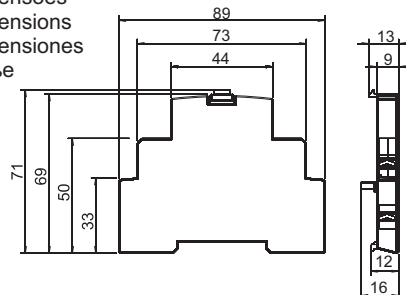

INSTRUÇÕES DE MONTAGEM ASSEMBLY INSTRUCTIONS INSTRUCCIONES DE MONTAJE MONTAGEANLEITUNG

0757.2328_03

Bloco de contatos auxiliares laterais (ACBS-11/ACBS-20/ACBS-02)
Side mountable auxiliary contact block (ACBS-11/ACBS-20/ACBS-02)
Bloque de contactos auxiliares laterales (ACBS-11/ACBS-20/ACBS-02)
Seitlich montierbarer Hilfsschalterblock (ACBS-11/ACBS-20/ACBS-02)

Montagem
Mounting
Montaje
Montage

Desmontagem
Removing
Desmontaje
Demontage

Diagrama Elétrico

Dimensões
Dimensions
Dimensiones
Maße

WEG Indústrias Ltda. - ACIONAMENTOS
Av. Prefeito Waldemar Grubba, 3000
89256-900 - Jaraguá do Sul - SC - BRASIL
Tel. (0xx47) 3372-4000 - FAX (0xx47) 3372-4050
www.weg.net - e-mail: wa-mkt@weg.net
São Paulo: TEL (0xx11) 5053-2300
FAX (0xx11) 5052-4212
CNPJ 07.175.725/0004-02