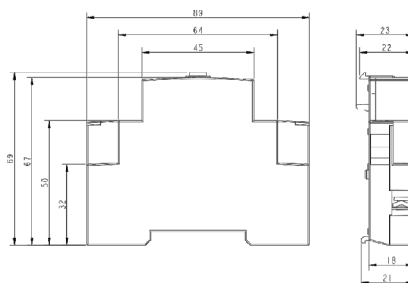

INSTRUÇÕES DE MONTAGEM ASSEMBLY INSTRUCTIONS INSTRUCCIONES DE MONTAJE MONTAGEANLEITUNG

Bobina de Disparo por Subtensão - URMP / Bobina de Disparo à Distância - SRMP
Undervoltage Release - URMP / Shunt Release - SRMP
Disparador de Mínima Tensão - URMP / Bobina de Disparo - SRMP
Unterspannungsauslöser - URMP / Arbeitsstromauslöser - SRMP

Montagem
Mounting
Montaje
Montage

Desmontagem
Removing
Desmontaje
Demontage

Dimensões
Dimensions
Dimensiones
Maße

WEG Indústrias Ltda. - ACIONAMENTOS
Av. Prefeito Waldemar Grubba, 3000
89256-900 - Jaraguá do Sul - SC - BRASIL
Tel. (0xx47) 3372-4000 - FAX (0xx47) 3372-4050
www.weg.net - e-mail: wa-mkt@weg.net
São Paulo: TEL (0xx11) 5053-2300 - FAX (0xx11) 5052-4212
CNPJ 07.175.725/0004-02