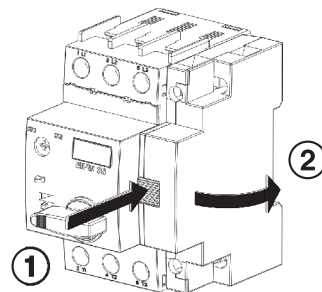

INSTRUÇÕES DE MONTAGEM ASSEMBLY INSTRUCTIONS INSTRUCCIONES DE MONTAJE MONTAGEANLEITUNG

Bobina de Disparo por Subtensão - URMP / Bobina de Disparo à Distância - SRMP
Undervoltage Release - URMP / Shunt Release - SRMP
Disparador de Mínima Tensão - URMP / Bobina de Disparo - SRMP
Unterspannungsauslöser - URMP / Arbeitsstromauslöser - SRMP

Montagem
Mounting
Montaje
Montage

Desmontagem
Removing
Desmontaje
Demontage

Dimensões
Dimensions
Dimensiones
Maße

WEG Indústrias Ltda. - ACIONAMENTOS
Av. Prefeito Waldemar Grubba, 3000
89256-900 - Jaraguá do Sul - SC - BRASIL
Tel. (0xx47) 3372-4000 - FAX (0xx47) 3372-4050
www.weg.net - e-mail: wa-mkt@weg.net
São Paulo: TEL (0xx11) 5053-2300 - FAX (0xx11) 5052-4212
CNPJ 07.175.725/0004-02