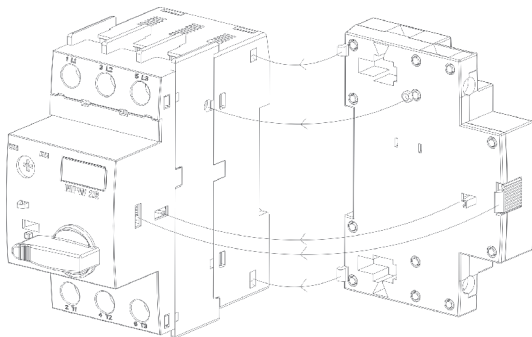

INSTRUÇÕES DE MONTAGEM ASSEMBLY INSTRUCTIONS INSTRUCCIONES DE MONTAJE MONTAGEANLEITUNG

Bobina de Disparo por Subtensão - URMP / Bobina de Disparo à Distância - SRMP
Undervoltage Release - URMP / Shunt Release - SRMP
Disparador de Mínima Tensão - URMP / Bobina de Disparo - SRMP
Unterspannungsauslöser - URMP / Arbeitsstromauslöser - SRMP

Montagem
Mounting
Montaje
Montage

Desmontagem
Removing
Desmontaje
Demontage

Dimensões
Dimensions
Dimensiones
Maße

WEG Indústrias Ltda. - ACIONAMENTOS
Av. Prefeito Waldemar Grubba, 3000
89256-900 - Jaraguá do Sul - SC - BRASIL
Tel. (0xx47) 3372-4000 - FAX (0xx47) 3372-4050
www.weg.net - e-mail: wa-mkt@weg.net
São Paulo: TEL (0xx11) 5053-2300 - FAX (0xx11) 5052-4212
CNPJ 07.175.725/0004-02