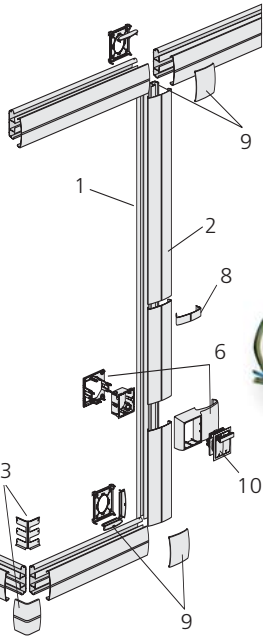

Разумно и эффективно

Устанавливая плоский короб между коробками вы экономите пространство и средства. Несмотря на низкий профиль, BOA может вместить порой больше кабелей, чем традиционный кабель-канал небольшого сечения, поскольку розетки не перекрывают поперечное сечение короба. Один отсек способен вместить до 10 слаботочных кабелей.

Совместимость с любым выбранным способом подводки кабелей

Вы можете подвести кабельные трассы для заводки их в систему, как с потолка, так и с пола. Кроме того, установочная коробка позволяет использовать для этого и вывод из стандартной коробки скрытого монтажа. Это означает, что BOA легко может быть интегрирован в существующую систему разводки кабелей.

УП001

1. Базовый профиль 2,5 м
2. Крышка 2,5 м
3. Внешний угол
4. Внутренний угол
5. Заглушка
6. Коробка на один модуль
7. Коробка на четыре модуля
8. Накладка на стык
9. Соединительная коробка
10. Электроустановочное изделие СУВ