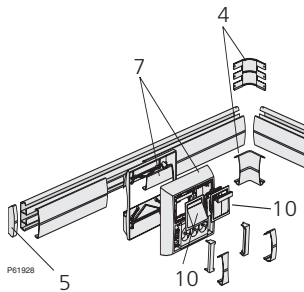

Сертификация

Соответствует нормам пожарной безопасности НПБ 246-97
Соответствует санитарным нормам ГН 2.1.6.1338-03 и ГН 2.1.6.1339-03

Для силовых и слаботочных сетей одновременно

Встроенные перегородки надёжно разделяют слаботочные и силовые кабели. BOA одинаково легко устанавливается как в горизонтальном, так и в вертикальном положении. Большая коробка может вместить одновременно четыре розетки Schuko и четыре слаботочных модуля для телефонной и компьютерной сети.

Совместимость с любым выбранным способом подводки кабелей

Вы можете подвести кабельные трассы для заводки их в систему, как с потолка, так и с пола. Кроме того, установочная коробка позволяет использовать для этого и вывод из стандартной коробки скрытого монтажа. Это означает, что BOA легко может быть интегрирован в существующую систему разводки кабелей.

УП001

1. Базовый профиль 2,5 м
2. Крышка 2,5 м
3. Внешний угол
4. Внутренний угол
5. Заглушка
6. Коробка на один модуль
7. Коробка на четыре модуля
8. Накладка на стык
9. Соединительная коробка
10. Электроустановочное изделие СУВ