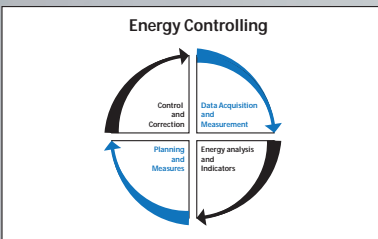

EN16001

EN16001

UMG 96RM -

UMG 96RM

UMG 96RM

40-

UMG 96RM

0,2 % (V), kWh = 0,5