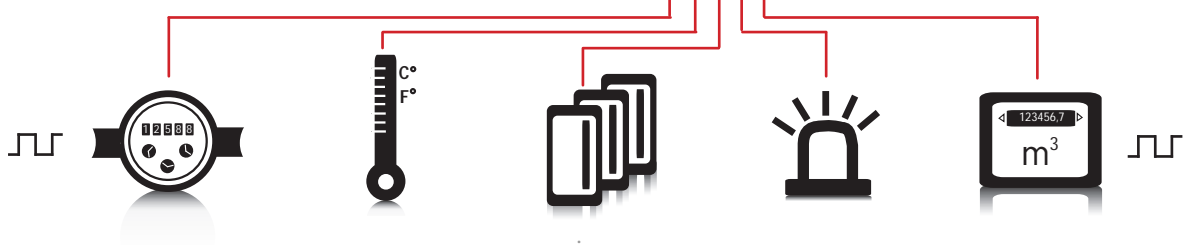

96RM

Ethernet (TCP/IP)

(Modbus RTU, ...)

(/ /)

UMG 508/UMG 604 =
 UMG 511/UMG 605 =
 UMG 103/UMG 96RM/UMG 104 =

Janitza

Janitza

Janitza