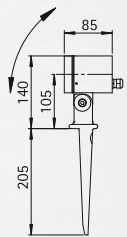

Wall spotlights
Spotlights with
spike or with pole

rotatable or slewable

Protection class IP 54
for pressed glass reflector lamps PAR 16
rotatable 330° or slewable 120°
cast aluminium
with mounting plate respectively
spike with 2,5 m cable and plug
borosilicate glass clear

For installation on a wall,
on a foundation or
on the sunk pedestal 690010.

..2197