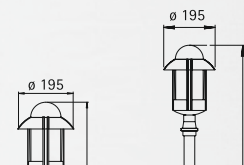

Path lamps

604141	1 x A 60 75 W	E27	black-silver
654141	1 x A 60 75 W	E27	brown-brass
674141	1 x A 60 75 W	E27	white-gold