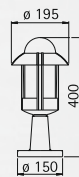

601840	1 x A 60 75 W	E27	black-silver
651840	1 x A 60 75 W	E27	brown-brass
671840	1 x A 60 75 W	E27	white-gold

Wall lamps with movement detector

601842	1 x A 60 75 W	E27	black-silver
651842	1 x A 60 75 W	E27	brown-brass
671842	1 x A 60 75 W	E27	white-gold