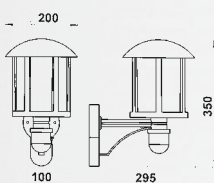

..1836

Art.-no.	Lamp	Base	Colour
Wall lamps			
601835	1 x A 60 75 W	E27	black-silver
651835	1 x A 60 75 W	E27	brown-brass
671835	1 x A 60 75 W	E27	white-gold
601834	1 x A 60 75 W	E27	black-silver
651834	1 x A 60 75 W	E27	brown-brass
671834	1 x A 60 75 W	E27	white-gold
Wall lamps with movement detector			
601836	1 x A 60 75 W	E27	black-silver
651836	1 x A 60 75 W	E27	brown-brass
671836	1 x A 60 75 W	E27	white-gold