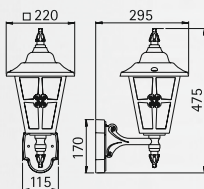

..1805

..1804

..3227

..0532

..4136

Art.-no.	Lamp	Base	Colour	
<b>Wall lamps</b>				
601805	1 x A 60 75 W	E27	black-silver	
651805	1 x A 60 75 W	E27	brown-brass	
671805	1 x A 60 75 W	E27	white-gold	
<b>Pedestal lamps</b>				
601804	1 x A 60 75 W	E27	black-silver	
651804	1 x A 60 75 W	E27	brown-brass	
671804	1 x A 60 75 W	E27	white-gold	
<b>Path lamps</b>				
604136	1 x A 60 75 W	E27	black-silver	
654136	1 x A 60 75 W	E27	brown-brass	
674136	1 x A 60 75 W	E27	white-gold	