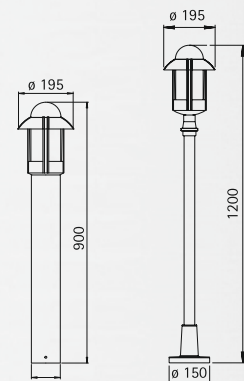

..2025

..4141