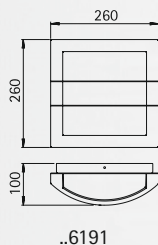

Stainless steel lamps