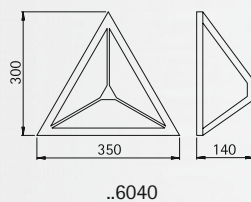

Wall lamps

Protection class IP 44
for incandescent lamps A 60
cast aluminium
opal coated glass

Art.-no.	Lamp	Base	Colour
666040	1 x A 60 75 W	E27	black
686040	1 x A 60 75 W	E27	white