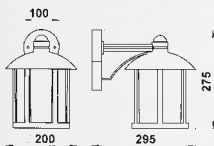

Classic lamps

..1835