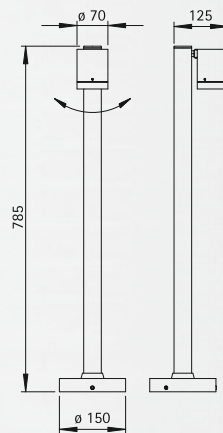

Wall spotlights
Spotlights with
spike or with pole

rotatable or slewable

Protection class IP 54
for pressed glass reflector lamps PAR 16
rotatable 330° or slewable 120°
cast aluminium
with mounting plate respectively
spike with 2,5 m cable and plug
borosilicate glass clear

For installation on a wall,
on a foundation or
on the sunk pedestal 690010.

..2195