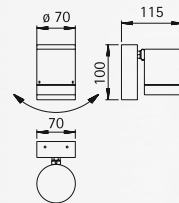

Spotlights

..2193

Spotlights