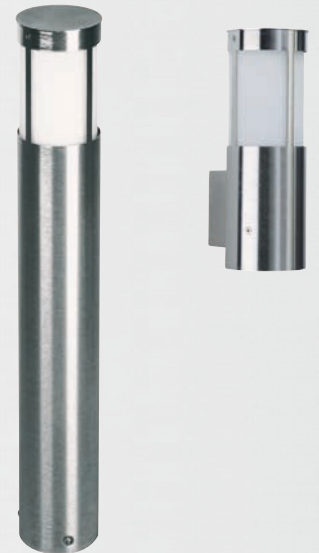

Art.-no.	Lamp	Base	Material
<b>Wall lamp</b>			
690324	1 x A 60 75 W	E27	stainless steel  → 
<b>Bollard lamp</b>			
692264	1 x A 60 75 W	E27	stainless steel  → 

..2264

..0324