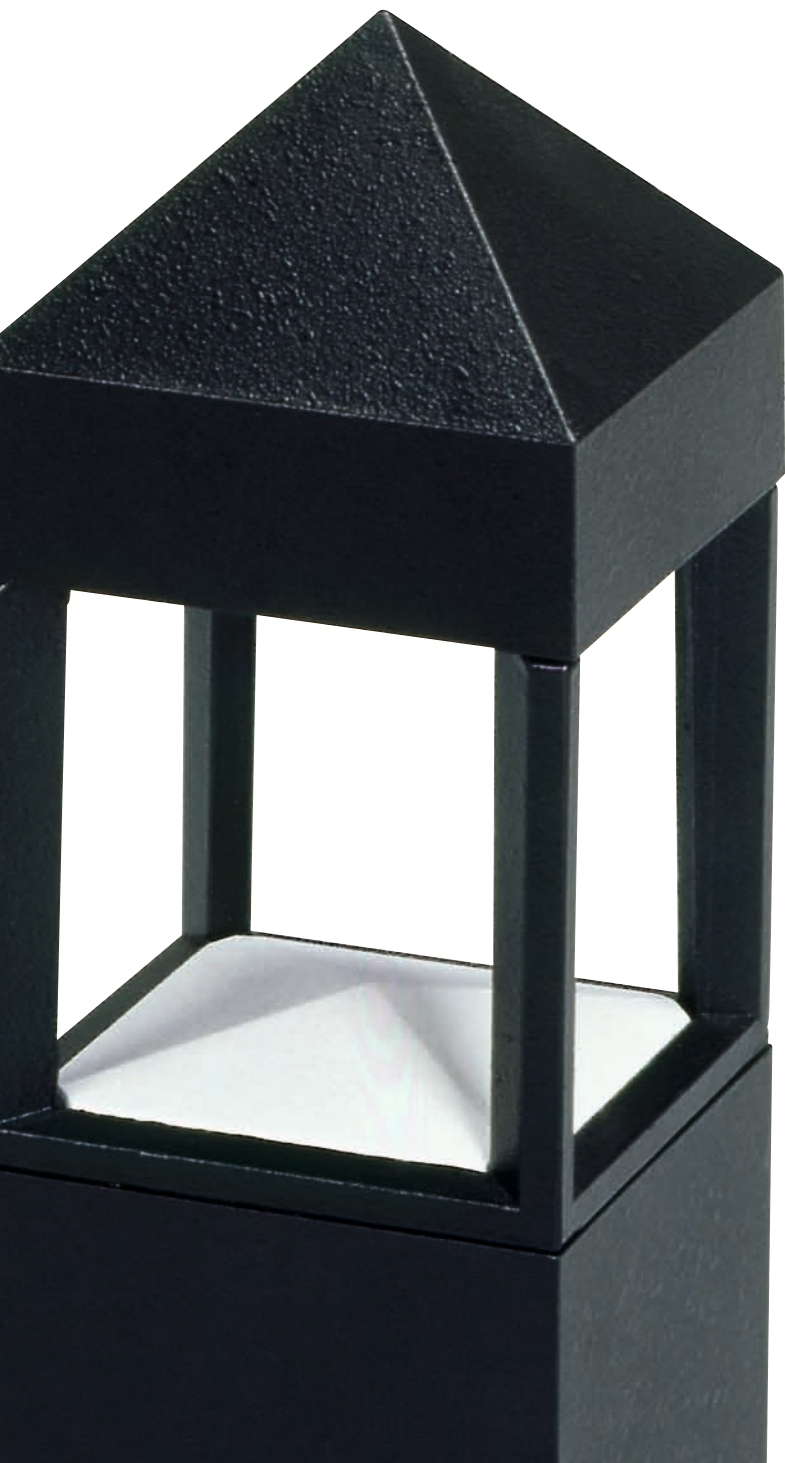

Aluminium lamps