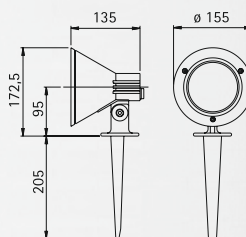

..2155

Art.-no.	Lamp	Base	Colour
<b>Wall spotlights</b>			
662155	1 x PAR 30 75 W	E27	black
682155	1 x PAR 30 75 W	E27	white
<b>Spotlights with spike</b>			
662156	1 x PAR 30 75 W	E27	black
682156	1 x PAR 30 75 W	E27	white