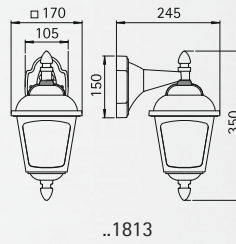

Classic lamps

Art.-no.	Lamp	Base	Colour
Wall lamps			
661813	1 x A 60 75 W	E27	black
651813	1 x A 60 75 W	E27	brown-brass
681813	1 x A 60 75 W	E27	white
Pedestal lamps			
661812	1 x A 60 75 W	E27	black
651812	1 x A 60 75 W	E27	brown-brass
681812	1 x A 60 75 W	E27	white
Pedestal lamps			
660536	1 x A 60 75 W	E27	black
650536	1 x A 60 75 W	E27	brown-brass
680536	1 x A 60 75 W	E27	white