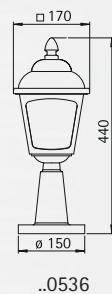

Classic lamps

Art.-no.	Lamp	Base	Colour
Wall lamps			
661813	1 x A 60 75 W	E27	black
651813	1 x A 60 75 W	E27	brown-brass
681813	1 x A 60 75 W	E27	white
Pedestal lamps			
661812	1 x A 60 75 W	E27	black
651812	1 x A 60 75 W	E27	brown-brass
681812	1 x A 60 75 W	E27	white
Pedestal lamps			
660536	1 x A 60 75 W	E27	black
650536	1 x A 60 75 W	E27	brown-brass
680536	1 x A 60 75 W	E27	white