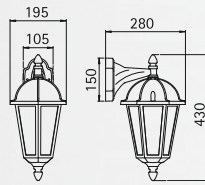

Classic lamps

..1829