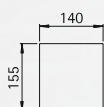

Spotlights

Wall spotlights

with double-sided light output

Protection class IP 44
for metal halide lamps HIT
with electronic ballast
stainless steel
with mounting plate made of cast aluminium
safety glass clear respectively lens clear
with different light distributions (small, wide)

- Available on request with one-sided light output.

Art.-no.	Lamp	Base	Material
small/small			
692312	1 x HIT-TC-CE 35 W	G8,5	stainless steel
692303	1 x HIT-TC-CE 35 W	G8,5	stainless steel
small/wide			
692313	1 x HIT-TC-CE 35 W	G8,5	stainless steel
692304	1 x HIT-TC-CE 35 W	G8,5	stainless steel
wide/wide			
692314	1 x HIT-TC-CE 35 W	G8,5	stainless steel
692305	1 x HIT-TC-CE 35 W	G8,5	stainless steel