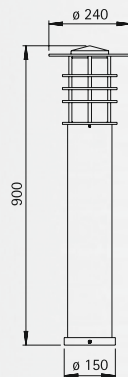

..2028

Art.-no.	Lamp	Base	Colour
<b>Wall lamps</b>			
660697	1 x A 60 75 W	E27	black
680697	1 x A 60 75 W	E27	white
690697	1 x A 60 75 W	E27	silver
<b>Bollard lamps</b>			
662028	1 x A 60 75 W	E27	black
682028	1 x A 60 75 W	E27	white
692028	1 x A 60 75 W	E27	silver