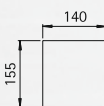

Spotlights

..2304

Wall spotlights

with double-sided light output

Protection class IP 44
for metal halide lamps HIT
with electronic ballast
stainless steel
with mounting plate made of cast aluminium
safety glass clear respectively lens clear
with different light distributions (small, wide)

- Available on request with one-sided light output.

Art.-no.	Lamp	Base	Material
small/small			
692312	1 x HIT-TC-CE 35 W	G8,5	stainless steel
692303	1 x HIT-TC-CE 35 W	G8,5	stainless steel
small/wide			
692313	1 x HIT-TC-CE 35 W	G8,5	stainless steel
692304	1 x HIT-TC-CE 35 W	G8,5	stainless steel
wide/wide			
692314	1 x HIT-TC-CE 35 W	G8,5	stainless steel
692305	1 x HIT-TC-CE 35 W	G8,5	stainless steel