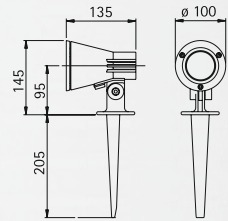

Art.-no.	Lamp	Base	Colour
Wall spotlights			
662153	1 x PAR 20 50 W	E27	black
682153	1 x PAR 20 50 W	E27	white
Spotlights with spike			
662154	1 x PAR 20 50 W	E27	black
682154	1 x PAR 20 50 W	E27	white

..2154