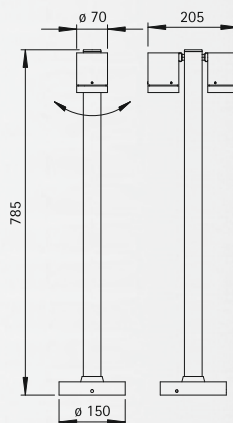

Art.-no.	Lamp	Base	Colour
Wall spotlights with double-sided light output, up and down			
662198	2 x PAR 16 50 W	GZ10	black
682198	2 x PAR 16 50 W	GZ10	white
692198	2 x PAR 16 50 W	GZ10	silver

Wall spotlights 1-unit			
662193	1 x PAR 16 50 W	GZ10	black
682193	1 x PAR 16 50 W	GZ10	white
692193	1 x PAR 16 50 W	GZ10	silver

Wall spotlights 2-units			
662194	2 x PAR 16 50 W	GZ10	black
682194	2 x PAR 16 50 W	GZ10	white
692194	2 x PAR 16 50 W	GZ10	silver

Wall spotlights 3-units			
662199	3 x PAR 16 50 W	GZ10	black
682199	3 x PAR 16 50 W	GZ10	white
692199	3 x PAR 16 50 W	GZ10	silver

Spotlights with spike			
662197	1 x PAR 16 50 W	GZ10	black
682197	1 x PAR 16 50 W	GZ10	white
692197	1 x PAR 16 50 W	GZ10	silver

Spotlights 1-unit			
662195	1 x PAR 16 50 W	GZ10	black
682195	1 x PAR 16 50 W	GZ10	white
692195	1 x PAR 16 50 W	GZ10	silver

Spotlights 2-units			
662196	2 x PAR 16 50 W	GZ10	black
682196	2 x PAR 16 50 W	GZ10	white
692196	2 x PAR 16 50 W	GZ10	silver

..2196