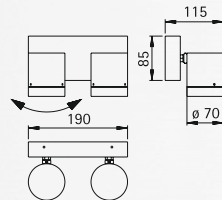

Spotlights

..2194

Spotlights