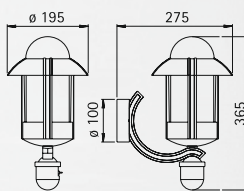

..1840

..1842