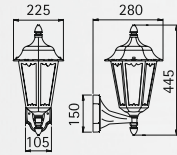

..1819

..1818