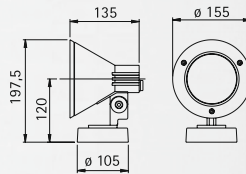

Small Spotlights

rotatable and slewable

Protection class IP 55
for pressed glass reflector lamps PAR 30
rotatable 360°, slewable 120°
cast aluminium
with mounting plate respectively
spike with 2,5 m cable and plug
borosilicate glass clear

..2155