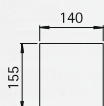

Spotlights

..2303

Wall spotlights

with double-sided light output

Protection class IP 44
for metal halide lamps HIT
with electronic ballast
stainless steel
with mounting plate made of cast aluminium
safety glass clear respectively lens clear
with different light distributions (small, wide)

- Available on request with one-sided light output.

Art.-no.	Lamp	Base	Material
small/small			
692312	1 x HIT-TC-CE 35 W	G8,5	stainless steel
692303	1 x HIT-TC-CE 35 W	G8,5	stainless steel
small/wide			
692313	1 x HIT-TC-CE 35 W	G8,5	stainless steel
692304	1 x HIT-TC-CE 35 W	G8,5	stainless steel
wide/wide			
692314	1 x HIT-TC-CE 35 W	G8,5	stainless steel
692305	1 x HIT-TC-CE 35 W	G8,5	stainless steel