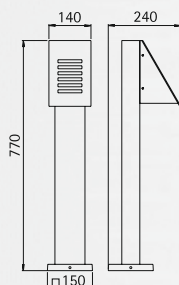

..2072

Art.-no.	Lamp	Base	Colour
Wall lamps			
660692	1 x QT 14 60 W	G9	black
680692	1 x QT 14 60 W	G9	white
690692	1 x QT 14 60 W	G9	silver
Bollard lamps			
662072	1 x QT 14 60 W	G9	black
682072	1 x QT 14 60 W	G9	white
692072	1 x QT 14 60 W	G9	silver