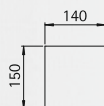

Spotlights

..2312

Wall spotlights

with double-sided light output

Protection class IP 44
for metal halide lamps HIT
with electronic ballast
stainless steel
with mounting plate made of cast aluminium
safety glass clear respectively lens clear
with different light distributions (small, wide)

- Available on request with one-sided light output.

Art.-no.	Lamp	Base	Material
small/small			
692312	1 x HIT-TC-CE 35 W	G8,5	stainless steel
692303	1 x HIT-TC-CE 35 W	G8,5	stainless steel
small/wide			
692313	1 x HIT-TC-CE 35 W	G8,5	stainless steel
692304	1 x HIT-TC-CE 35 W	G8,5	stainless steel
wide/wide			
692314	1 x HIT-TC-CE 35 W	G8,5	stainless steel
692305	1 x HIT-TC-CE 35 W	G8,5	stainless steel