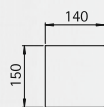

Spotlights