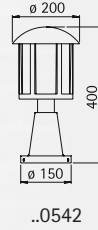

Art.-no.	Lamp	Base	Colour
Wall lamps			
603225	1 x A 60 75 W	E27	black-silver
653225	1 x A 60 75 W	E27	brown-brass
673225	1 x A 60 75 W	E27	white-gold
Pedestal lamps			
600542	1 x A 60 75 W	E27	black-silver
650542	1 x A 60 75 W	E27	brown-brass
670542	1 x A 60 75 W	E27	white-gold
Path lamps			
604139	1 x A 60 75 W	E27	black-silver
654139	1 x A 60 75 W	E27	brown-brass
674139	1 x A 60 75 W	E27	white-gold