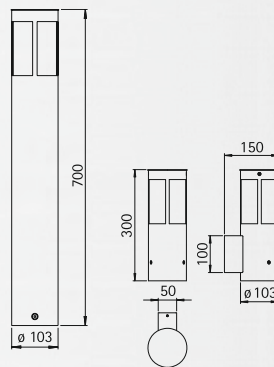

Art.-no.	Lamp	Base	Material
<b>Wall lamp</b>			
690324	1 x A 60 75 W	E27	stainless steel  → 
<b>Bollard lamp</b>			
692264	1 x A 60 75 W	E27	stainless steel  → 

..2264

..0324