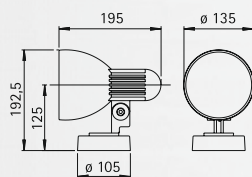

Spotlights

..2122