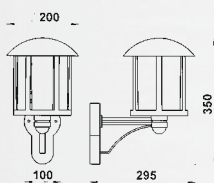

Classic lamps

..1835

..1834

..1836

Art.-no.	Lamp	Base	Colour
Wall lamps			
601835	1 x A 60 75 W	E27	black-silver
651835	1 x A 60 75 W	E27	brown-brass
671835	1 x A 60 75 W	E27	white-gold
601834	1 x A 60 75 W	E27	black-silver
651834	1 x A 60 75 W	E27	brown-brass
671834	1 x A 60 75 W	E27	white-gold
Wall lamps with movement detector			
601836	1 x A 60 75 W	E27	black-silver
651836	1 x A 60 75 W	E27	brown-brass
671836	1 x A 60 75 W	E27	white-gold