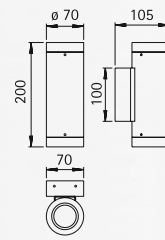

Spotlights

..2198