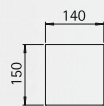

Spotlights

..2313

Wall spotlights

with double-sided light output

Protection class IP 44
for metal halide lamps HIT
with electronic ballast
stainless steel
with mounting plate made of cast aluminium
safety glass clear respectively lens clear
with different light distributions (small, wide)

- Available on request with one-sided light output.

Art.-no.	Lamp	Base	Material
small/small			
692312	1 x HIT-TC-CE 35 W	G8,5	stainless steel
692303	1 x HIT-TC-CE 35 W	G8,5	stainless steel
small/wide			
692313	1 x HIT-TC-CE 35 W	G8,5	stainless steel
692304	1 x HIT-TC-CE 35 W	G8,5	stainless steel
wide/wide			
692314	1 x HIT-TC-CE 35 W	G8,5	stainless steel
692305	1 x HIT-TC-CE 35 W	G8,5	stainless steel