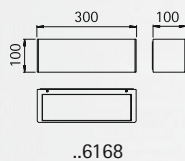

Art.-no.	Lamp	Base	Colour
for tungsten halogen lamps			
666167	1 x QT 14 60 W	G9	black
686167	1 x QT 14 60 W	G9	white
696167	1 x QT 14 60 W	G9	silver
for compact fluorescent lamps			
666168	1 x TC-D 26 W	G24d-3	black
686168	1 x TC-D 26 W	G24d-3	white
696168	1 x TC-D 26 W	G24d-3	silver
666169	2 x TC-D 18 W	G24d-2	black
686169	2 x TC-D 18 W	G24d-2	white
696169	2 x TC-D 18 W	G24d-2	silver

Aluminium
lamps