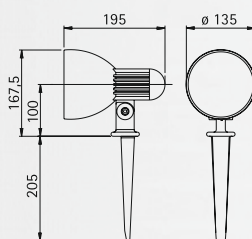

..2123

Small Spotlights

rotatable and slewable

Protection class IP 55
for pressed glass reflector lamps PAR 38
rotatable 360°, slewable 120°
cast aluminium
with mounting plate respectively
spike with 2,5 m cable and plug

Art.-no.	Lamp	Base	Colour
Wall spotlights			
662122	1 x PAR 38 120 W	E27	black
682122	1 x PAR 38 120 W	E27	white
Spotlights with spike			
662123	1 x PAR 38 120 W	E27	black
682123	1 x PAR 38 120 W	E27	white