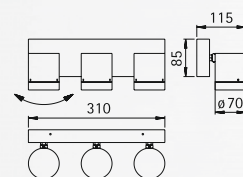

..2199

Spotlights