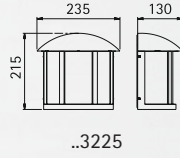

Art.-no.	Lamp	Base	Colour
Wall lamps			
603225	1 x A 60 75 W	E27	black-silver
653225	1 x A 60 75 W	E27	brown-brass
673225	1 x A 60 75 W	E27	white-gold
Pedestal lamps			
600542	1 x A 60 75 W	E27	black-silver
650542	1 x A 60 75 W	E27	brown-brass
670542	1 x A 60 75 W	E27	white-gold
Path lamps			
604139	1 x A 60 75 W	E27	black-silver
654139	1 x A 60 75 W	E27	brown-brass
674139	1 x A 60 75 W	E27	white-gold