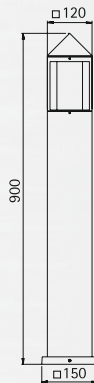

..0212

..0556

..2241

Aluminium lamps

Art.-no.	Lamp	Base	Colour
Wall lamps			
660212	1 x A 60 75 W	E27	black
680212	1 x A 60 75 W	E27	white
Pedestal lamps			
660556	1 x A 60 75 W	E27	black
680556	1 x A 60 75 W	E27	white
Bollard lamps			
662241	1 x A 60 75 W	E27	black
682241	1 x A 60 75 W	E27	white