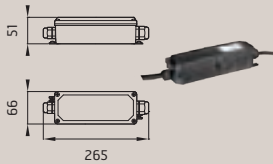

147
POWER SUPPLY 20W/220÷240V - 24V d.c.
IP67 CLASS I SELV EQ.

110
POWER SUPPLY 70W/220÷240V - 24V d.c.
IP67 CLASS II SELV EQ.

Accessories chart

acc. code ▶	59	60	106	87	144	147	110
prod. code ▼							
MiniAlfia							
812700	•						
816400	•						
816800	•						
8121300	•						
8121400	•		•	•	•	•	•
8121500	•		•	•	•	•	•
8121600	•		•	•	•	•	•
Alfia							
820100		•					
820900		•					
822900		•					
823500		•					
826100		•					
827100		•					
Alfia on post							
820164							
820964							
822964							
823564							
826164							