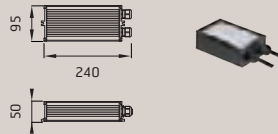

147
POWER SUPPLY 20W/220÷240V - 24V d.c.
IP67 CLASS I SELV EQ.

110
POWER SUPPLY 70W/220÷240V - 24V d.c.
IP67 CLASS II SELV EQ.

Accessories chart

acc. code ▶	59	60	106	87	144	147	110
prod. code ▼							
MiniAlfia							
812700	•						
816400	•						
816800	•						
8121300	•						
8121400	•		•	•	•	•	•
8121500	•		•	•	•	•	•
8121600	•		•	•	•	•	•
Alfia							
820100		•					
820900		•					
822900		•					
823500		•					
826100		•					
827100		•					
Alfia on post							
820164							
820964							
822964							
823564							
826164							