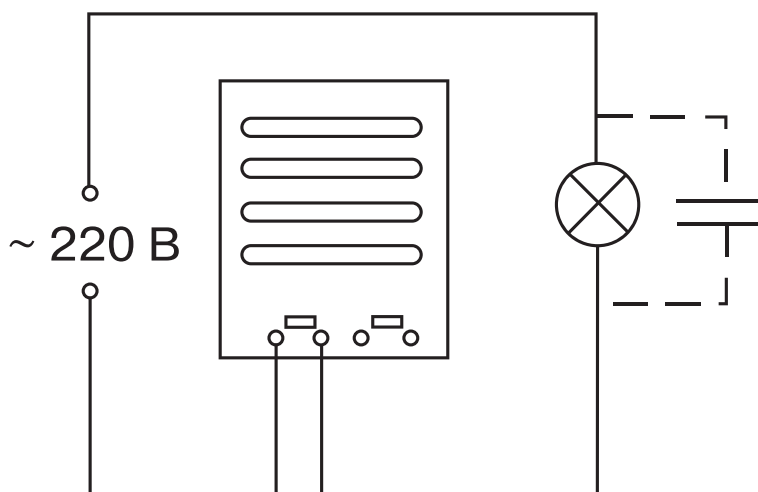

СХЕМЫ ПОДКЛЮЧЕНИЯ ВЫКЛЮЧАТЕЛЕЙ С ДИСТАНЦИОННЫМ УПРАВЛЕНИЕМ

7103 32, 7103 32 I