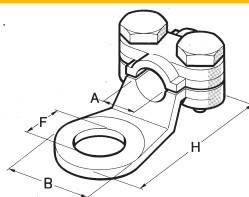

MORSETTO DIRITTO A 2 BULLONI - STRAIGHT 2 BOLTS-CABLE LUGS

Articolo Type	Sezione mm ² Section mm ²	A	F	B	H	Vite Screw	Conf. pezzi Packing pcs.
BM 5140	10	4	6	15	32,5	M 5	200
BM 5141	16	5,1	8,5	17	37	M 5	200
BM 5142	25	6,3	8,5	18,75	42	M 5	150
BM 5143	35	7,5	10,5	21,5	49	M 5	100

MORSETTO DIRITTO A 4 BULLONI - STRAIGHT 4 BOLTS-CABLE LUGS

Articolo Type	Sezione mm ² Section mm ²	A	F	B	H	Vite Screw	Conf. pezzi Packing pcs.
BM 5144	50	9,5	10,5	23	56,5	M 6	100
BM 5145	75	11	13,25	26	61	M 6	100
BM 5146	100	13	14,3	29	65	M 6	50
BM 5147	120	14	14,8	32	71	M 6	50
BM 5148	170	16	16	33	81	M 8	25
BM 5149	200	17	17	35	85	M 8	25
BM 5150	250	18	17	38	87,5	M 8	25
BM 5151	300	21	19,8	45	118	M 10	15
BM 5152	400 ÷ 500	25,5	22	53	132	M 10	1
BM 5153	700	34	22	60	150	M 10	1

CONNETTORI - CONNECTORS

Articolo Type	Sezione mm ² Section mm ²	Ø cavi Ø Conductors	A	F	B	L	J	J'	Conf. pezzi Packing pcs.
BM 5160	4 ÷ 10	2 ÷ 4	4,2	5,25	12	26,5	12	7	100
BM 5161	10 ÷ 25	4 ÷ 6	6,2	6	14	36	11	8	100
BM 5162	25 ÷ 35	6 ÷ 8,5	8,5	6	17	38	12,5	8	100
BM 5163	35 ÷ 50	8,5 ÷ 11	11,5	8,3	23	50	18	12	50
BM 5164	70 ÷ 95	11 ÷ 14	15	10,5	26,5	55	20,5	14,5	25
BM 5165	95 ÷ 120	14 ÷ 17	17,5	11,5	32	64	23	16	25
BM 5166	150 ÷ 185	17 ÷ 20,5	21	14	37,5	79	26	18	20
BM 5167	185 ÷ 240	20,5 ÷ 24	24	17	40	94	31,5	23	20
BM 5168	240 ÷ 300	24 ÷ 28	29	16	47	102	31	23	10
BM 5169	400 ÷ 500	28 ÷ 32	32,5	20	53,5	127	49	35	1
BM 5170	500 ÷ 630	32 ÷ 37	37,5	21	63	140	51	36	1