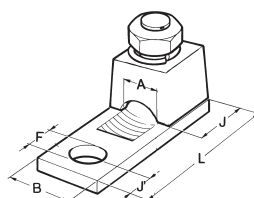

MORSETTO DIRITTO A 2 BULLONI - STRAIGHT 2 BOLTS-CABLE LUGS

Articolo Type	Sezione mm ² Section mm ²	A	F	B	H	Vite Screw	Conf. pezzi Packing pcs.
BM 5140	10	4	6	15	32,5	M 5	200
BM 5141	16	5,1	8,5	17	37	M 5	200
BM 5142	25	6,3	8,5	18,75	42	M 5	150
BM 5143	35	7,5	10,5	21,5	49	M 5	100

MORSETTO DIRITTO A 4 BULLONI - STRAIGHT 4 BOLTS-CABLE LUGS

Articolo Type	Sezione mm ² Section mm ²	A	F	B	H	Vite Screw	Conf. pezzi Packing pcs.
BM 5144	50	9,5	10,5	23	56,5	M 6	100
BM 5145	75	11	13,25	26	61	M 6	100
BM 5146	100	13	14,3	29	65	M 6	50
BM 5147	120	14	14,8	32	71	M 6	50
BM 5148	170	16	16	33	81	M 8	25
BM 5149	200	17	17	35	85	M 8	25
BM 5150	250	18	17	38	87,5	M 8	25
BM 5151	300	21	19,8	45	118	M 10	15
BM 5152	400 ÷ 500	25,5	22	53	132	M 10	1
BM 5153	700	34	22	60	150	M 10	1

CONNETTORI - CONNECTORS

Articolo Type	Sezione mm ² Section mm ²	Ø cavi Ø Conductors	A	F	B	L	J	J'	Conf. pezzi Packing pcs.
BM 5160	4 ÷ 10	2 ÷ 4	4,2	5,25	12	26,5	12	7	100
BM 5161	10 ÷ 25	4 ÷ 6	6,2	6	14	36	11	8	100
BM 5162	25 ÷ 35	6 ÷ 8,5	8,5	6	17	38	12,5	8	100
BM 5163	35 ÷ 50	8,5 ÷ 11	11,5	8,3	23	50	18	12	50
BM 5164	70 ÷ 95	11 ÷ 14	15	10,5	26,5	55	20,5	14,5	25
BM 5165	95 ÷ 120	14 ÷ 17	17,5	11,5	32	64	23	16	25
BM 5166	150 ÷ 185	17 ÷ 20,5	21	14	37,5	79	26	18	20
BM 5167	185 ÷ 240	20,5 ÷ 24	24	17	40	94	31,5	23	20
BM 5168	240 ÷ 300	24 ÷ 28	29	16	47	102	31	23	10
BM 5169	400 ÷ 500	28 ÷ 32	32,5	20	53,5	127	49	35	1
BM 5170	500 ÷ 630	32 ÷ 37	37,5	21	63	140	51	36	1