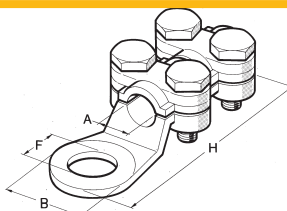

MORSETTO DIRITTO A 2 BULLONI - STRAIGHT 2 BOLTS-CABLE LUGS

Articolo Type	Sezione mm ² Section mm ²	A	F	B	H	Vite Screw	Conf. pezzi Packing pcs.
BM 5140	10	4	6	15	32,5	M 5	200
BM 5141	16	5,1	8,5	17	37	M 5	200
BM 5142	25	6,3	8,5	18,75	42	M 5	150
BM 5143	35	7,5	10,5	21,5	49	M 5	100

MORSETTO DIRITTO A 4 BULLONI - STRAIGHT 4 BOLTS-CABLE LUGS

Articolo Type	Sezione mm ² Section mm ²	A	F	B	H	Vite Screw	Conf. pezzi Packing pcs.
BM 5144	50	9,5	10,5	23	56,5	M 6	100
BM 5145	75	11	13,25	26	61	M 6	100
BM 5146	100	13	14,3	29	65	M 6	50
BM 5147	120	14	14,8	32	71	M 6	50
BM 5148	170	16	16	33	81	M 8	25
BM 5149	200	17	17	35	85	M 8	25
BM 5150	250	18	17	38	87,5	M 8	25
BM 5151	300	21	19,8	45	118	M 10	15
BM 5152	400 ÷ 500	25,5	22	53	132	M 10	1
BM 5153	700	34	22	60	150	M 10	1

CONNETTORI - CONNECTORS

Articolo Type	Sezione mm ² Section mm ²	Ø cavi Ø Conductors	A	F	B	L	J	J'	Conf. pezzi Packing pcs.
BM 5160	4 ÷ 10	2 ÷ 4	4,2	5,25	12	26,5	12	7	100
BM 5161	10 ÷ 25	4 ÷ 6	6,2	6	14	36	11	8	100
BM 5162	25 ÷ 35	6 ÷ 8,5	8,5	6	17	38	12,5	8	100
BM 5163	35 ÷ 50	8,5 ÷ 11	11,5	8,3	23	50	18	12	50
BM 5164	70 ÷ 95	11 ÷ 14	15	10,5	26,5	55	20,5	14,5	25
BM 5165	95 ÷ 120	14 ÷ 17	17,5	11,5	32	64	23	16	25
BM 5166	150 ÷ 185	17 ÷ 20,5	21	14	37,5	79	26	18	20
BM 5167	185 ÷ 240	20,5 ÷ 24	24	17	40	94	31,5	23	20
BM 5168	240 ÷ 300	24 ÷ 28	29	16	47	102	31	23	10
BM 5169	400 ÷ 500	28 ÷ 32	32,5	20	53,5	127	49	35	1
BM 5170	500 ÷ 630	32 ÷ 37	37,5	21	63	140	51	36	1