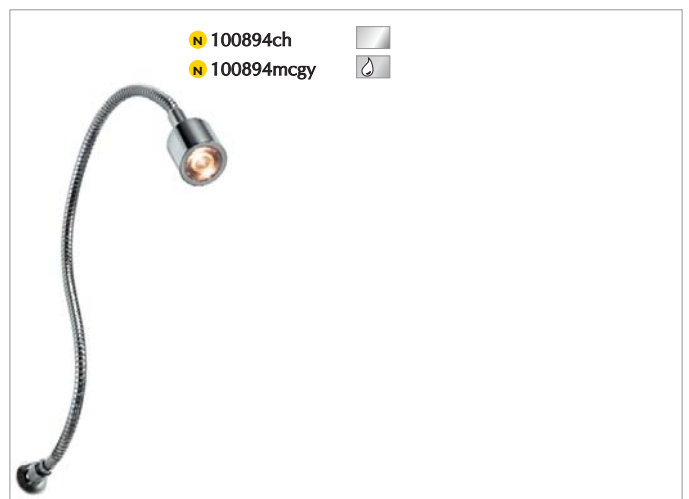

## LEDRA FLEX

LED-WANDLEUCHTEN  
LED WALL LUMINAIRES

**LEDRA SPOT 400 FLEX W PP** 230 V WANDLEUCHTE 230 V WALL LUMINAIRE

**LEDRA SPOT 400 FLEX W** 230 V WANDLEUCHTE 230 V WALL LUMINAIRE

**LEDRA SPOT 400 FLEX 10R** WANDLEUCHTE WALL LUMINAIRE

**LEDRA SPOT 400 FLEX 68 R 230 V WANDLEUCHE 230 V WALL LUMINAIRE**

LED			LED		
min. 110lm	3000 K	CRI 80	LED 2,5 W		

Standardgerätedose nicht im Lieferumfang enthalten; inklusive E-Transformier zur Verwendung mit Standardgerätedosen für Fräslöcher Ø 68 mm und einer Mindesteinbautiefe von 47 mm  
 standard device socket not included in the scope of delivery, E-transformer included for use with standard device sockets for a 68 mm milled hole and a minimum installation depth of 47 mm