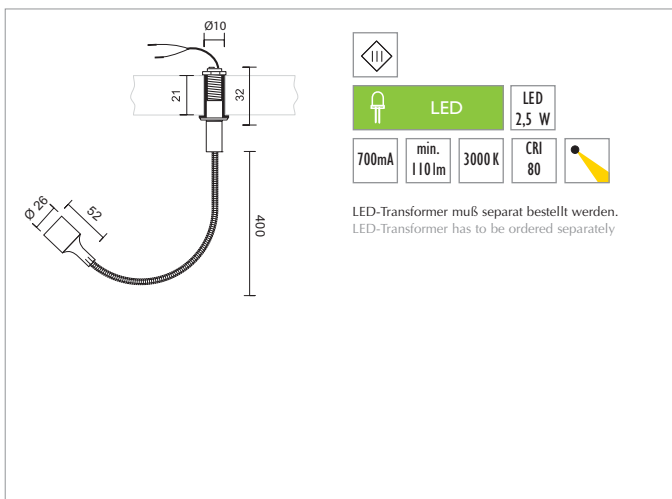

## LEDRA FLEX

LED-WANDLEUCHTEN  
LED WALL LUMINAIRES

**LEDRA SPOT 400 FLEX W PP** 230 V WANDLEUCHTE 230 V WALL LUMINAIRE

**LEDRA SPOT 400 FLEX W** 230 V WANDLEUCHTE 230 V WALL LUMINAIRE

**LEDRA SPOT 400 FLEX 10R** WANDLEUCHTE WALL LUMINAIRE

**LEDRA SPOT 400 FLEX 68 R 230 V WANDLEUCHE 230 V WALL LUMINAIRE**

LED			LED		
min. 110lm	3000 K	CRI 80	LED 2,5 W		

Standardgerätedose nicht im Lieferumfang enthalten; inklusive E-Transformier zur Verwendung mit Standardgerätedosen für Fräslöcher Ø 68 mm und einer Mindesteinbautiefe von 47 mm  
 standard device socket not included in the scope of delivery, E-transformer included for use with standard device sockets for a 68 mm milled hole and a minimum installation depth of 47 mm