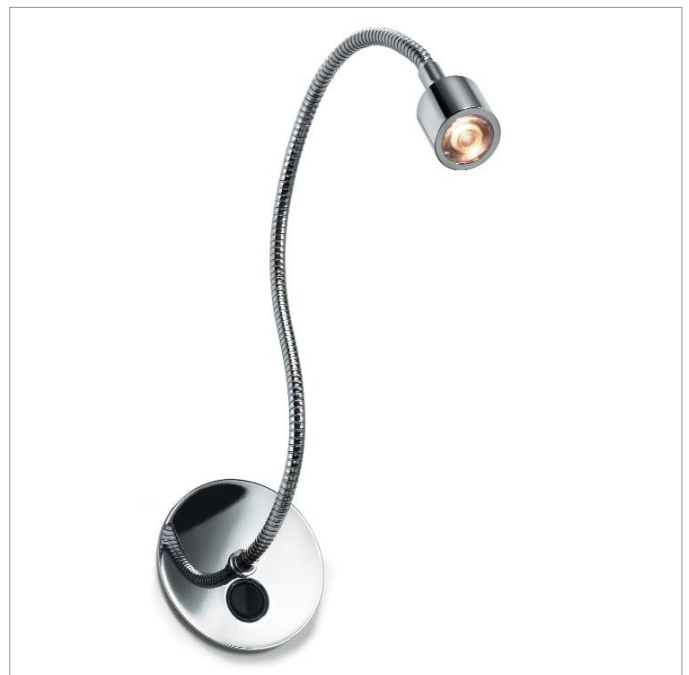

## LEDRA FLEX

LED-WANDLEUCHTEN  
LED WALL LUMINAIRES

**LEDRA SPOT 400 FLEX W PP** 230 V WANDLEUCHTE 230 V WALL LUMINAIRE

**LEDRA SPOT 400 FLEX W** 230 V WANDLEUCHTE 230 V WALL LUMINAIRE

**LEDRA SPOT 400 FLEX 10R** WANDLEUCHTE WALL LUMINAIRE

**LEDRA SPOT 400 FLEX 68 R 230 V WANDLEUCHE 230 V WALL LUMINAIRE**

LED			LED		
min. 110lm	3000 K	CRI 80	LED 2,5 W		

Standardgerätedose nicht im Lieferumfang enthalten; inklusive E-Transformier zur Verwendung mit Standardgerätedosen für Fräslöcher Ø 68 mm und einer Mindesteinbautiefe von 47 mm  
 standard device socket not included in the scope of delivery, E-transformer included for use with standard device sockets for a 68 mm milled hole and a minimum installation depth of 47 mm