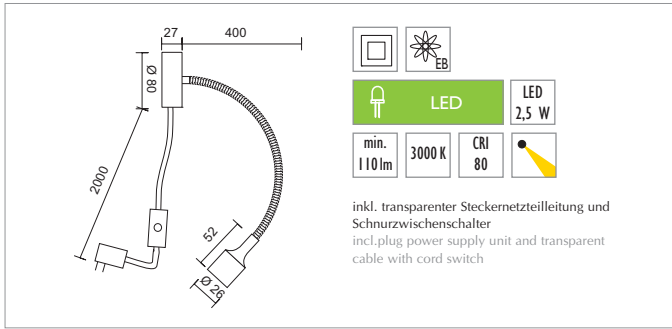

## LEDRA FLEX

LED-WANDLEUCHTEN  
LED WALL LUMINAIRES

**LEDRA SPOT 400 FLEX W PP** 230 V WANDLEUCHTE 230 V WALL LUMINAIRE

**LEDRA SPOT 400 FLEX W** 230 V WANDLEUCHTE 230 V WALL LUMINAIRE

**LEDRA SPOT 400 FLEX 10R** WANDLEUCHTE WALL LUMINAIRE

**LEDRA SPOT 400 FLEX 68 R 230 V WANDLEUCHE 230 V WALL LUMINAIRE**

LED			LED		
min. 110lm	3000 K	CRI 80	LED 2,5 W		

Standardgerätedose nicht im Lieferumfang enthalten; inklusive E-Transformier zur Verwendung mit Standardgerätedosen für Fräslöcher Ø 68 mm und einer Mindesteinbautiefe von 47 mm  
 standard device socket not included in the scope of delivery, E-transformer included for use with standard device sockets for a 68 mm milled hole and a minimum installation depth of 47 mm