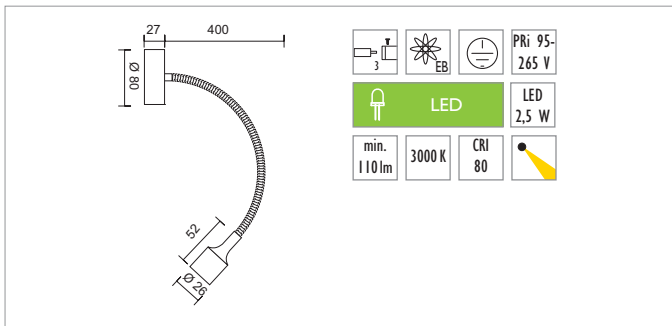

## LEDRA FLEX

LED-WANDLEUCHTEN  
LED WALL LUMINAIRES

**LEDRA SPOT 400 FLEX W PP** 230 V WANDLEUCHTE 230 V WALL LUMINAIRE

**LEDRA SPOT 400 FLEX W** 230 V WANDLEUCHTE 230 V WALL LUMINAIRE

**LEDRA SPOT 400 FLEX 10R** WANDLEUCHTE WALL LUMINAIRE

**LEDRA SPOT 400 FLEX 68 R 230 V WANDLEUCHE 230 V WALL LUMINAIRE**

LED			LED		
min. 110lm	3000 K	CRI 80	LED 2,5 W		

Standardgerätedose nicht im Lieferumfang enthalten; inklusive E-Transformier zur Verwendung mit Standardgerätedosen für Fräslöcher Ø 68 mm und einer Mindesteinbautiefe von 47 mm  
 standard device socket not included in the scope of delivery, E-transformer included for use with standard device sockets for a 68 mm milled hole and a minimum installation depth of 47 mm