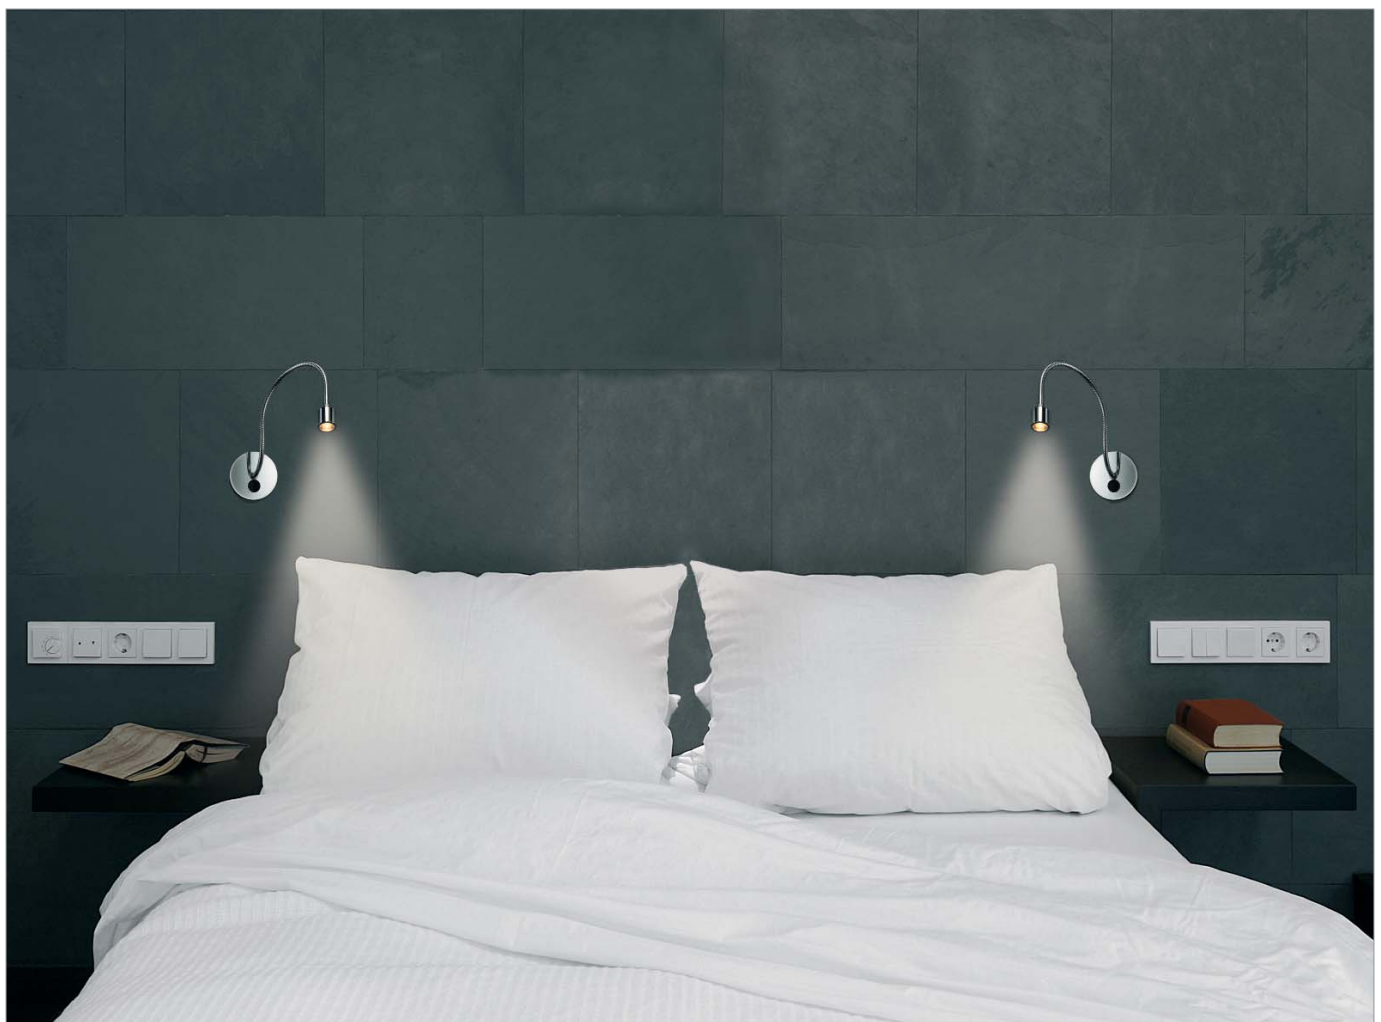

LEDRA SPOT 400 FLEX 68 R 230 V WANDLEUCHE 230 V WALL LUMINAIRE

LED			LED		
min. 110lm	3000 K	CRI 80	LED 2,5 W		

Standardgerätedose nicht im Lieferumfang enthalten; inklusive E-Transformier zur Verwendung mit Standardgerätedosen für Fräslöcher Ø 68 mm und einer Mindesteinbautiefe von 47 mm
standard device socket not included in the scope of delivery, E-transformer included for use with standard device sockets for a 68 mm milled hole and a minimum installation depth of 47 mm

N 100892ch

N 100892mcgy