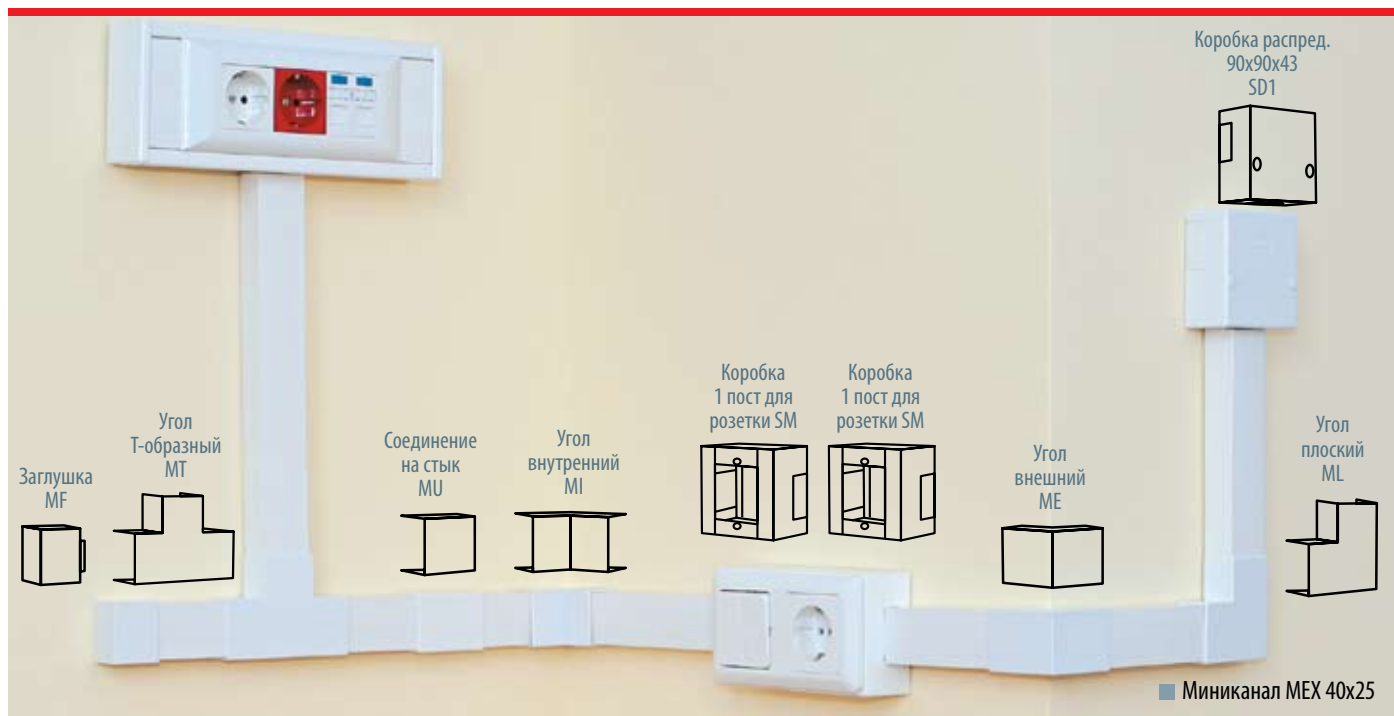

ОРГАНИЗАЦИЯ РАБОЧИХ МЕСТ

МИНИКАНАЛЫ

Угол плоский МЛ	Угол Т-образный МТ	Заглушка MF	Соединение на стык МУ	Коробка SM45 для розетки 45x45 мм	Коробка SM 1 пост для розетки 60 мм	Коробка модульная SMP для розетки 45 x 45 мм	Адаптер к коробке SM/SMP ASMP 1/2/3/12/16	Коробка распред. 90x90x43 SD1	Адаптер к коробке SD1 ASMP 5/6/7	Коробка распред. 161x90x43 SD2
72303	72403	72803	72503	72914	72911	72919	—	72912	—	72913
72300	72400	72800	72500	72914	72911	72919	—	72912	—	72913
72301	72401	72801	72501	72914	72911	72919	72921 72923	72912	72930	72913
72314	72414	72814	72514	72914	72911	72919	72925	72912	72925	72913
72310	72410	72810	72510	72914	72911	72919	72921 72923	72912	72931	72913
72305	72405	72805	72505	72914	72911	72919	72922 72923	72912	72931	72913
72315	72415	72815	72512	72914	72911	72919	—	72912	—	72913
72306	72406	72806	72506	72914	72911	72919	72922 72923	72912	72932	72913
72308	72408	72808	72508	72914	72911	72919	72923	72912	72932	72913
72309	72409	72809	72509	72914	72911	72919	—	72912	—	72913