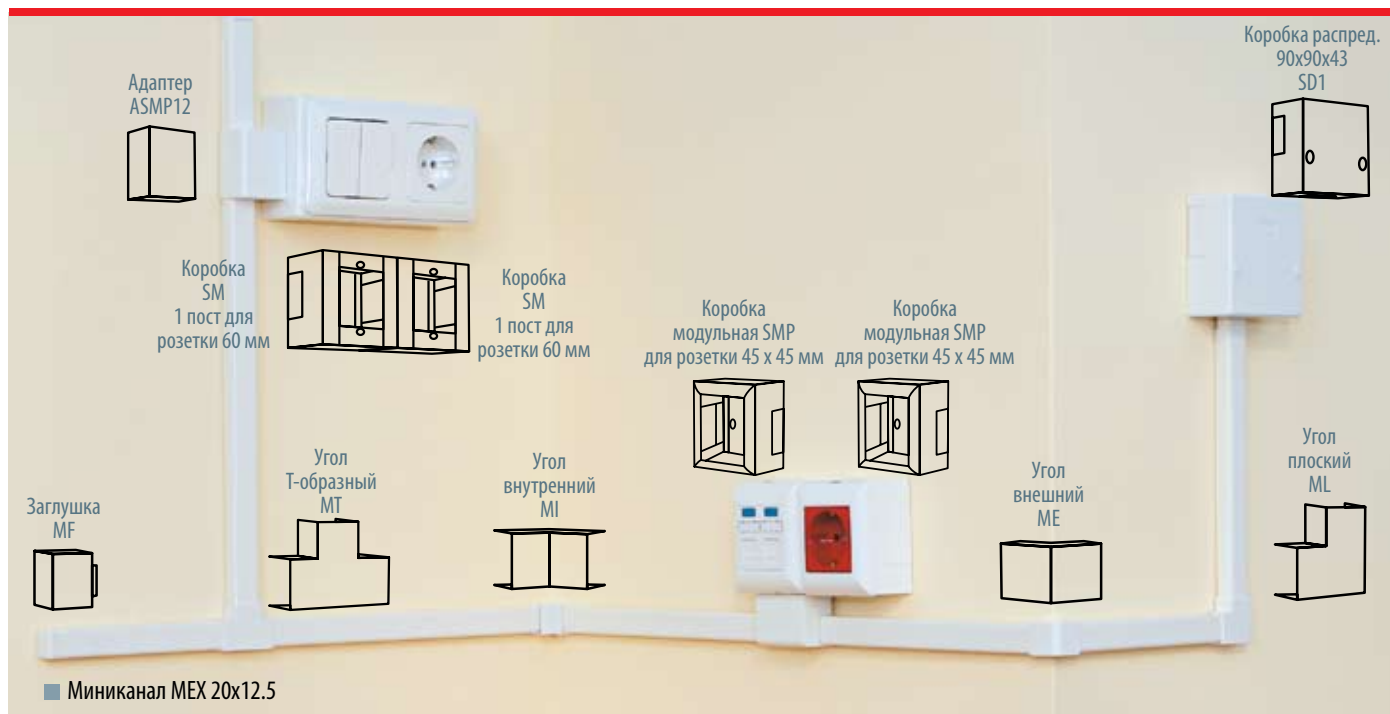

Серия МЕХ

МИНИКАНАЛЫ ДЛЯ ПРОКЛАДКИ КАБЕЛЯ

		Полезное сечение, мм² (S: 1,4)	Короб МЕХ	Угол внутренний МI	Угол внешний МЕ
	12 x 7	44	77003	72103	72203
	15 x 10	86	77000	72100	72200
	20 x 10	129	77001	72101	72201
	20 x 12,5	130	77014	72114	72214
	16 x 16	164	77002	72110	72210
	25 x 16	257	77007	72105	72205
	25 x 25	342	77015	72115	72215
	40 x 16	368	77008	72106	72206
	40 x 25	576	77010	72108	72208
	40 x 40	914	77009	72109	72209