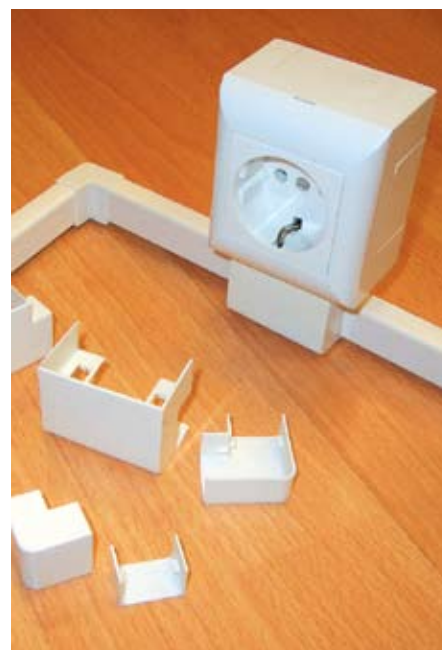

- Серия MEX – кабеленесущая система пластиковых миниканалов для открытой проводки в административных, жилых и промышленных помещениях.
- Система разработана в соответствии с требованиями стандартов проводки электрических силовых и слаботочных кабелей.
- Система включает в себя 13 основных и наиболее используемых сечений: 12 x 7, 15 x 10, 20 x 10, 20 x 12.5, 16 x 16, 25 x 16, 25 x 25, 40 x 16, 40 x 25, 40 x 40, 60/3 x 16, 75/3 x 20 мм.
- Система MEX – модульная. В комбинации с элементами системы проводка быстро монтируется с возможностью установки распределительных коробок, розеток и разъемов двух стандартов: «евростандарт» с диаметром между посадочными винтами 60 мм и модульный стандарт 45 x 45 мм.
- Возможность расширения «рабочего места» с использованием коробок при соединении в ряд без ограничений.
- Толщина стенки канала – не менее 1...1,5 мм.
- Поверхность каналов серии MEX устойчива к загрязнению и легко очищается.
- Система MEX – эргономична и эстетична.
- Система MEX сертифицирована в соответствии с российскими стандартами.
- Система MEX продумана до мелочей, по типу «конструктора», что снижает издержки при установке электропроводки и сокращает время монтажа.