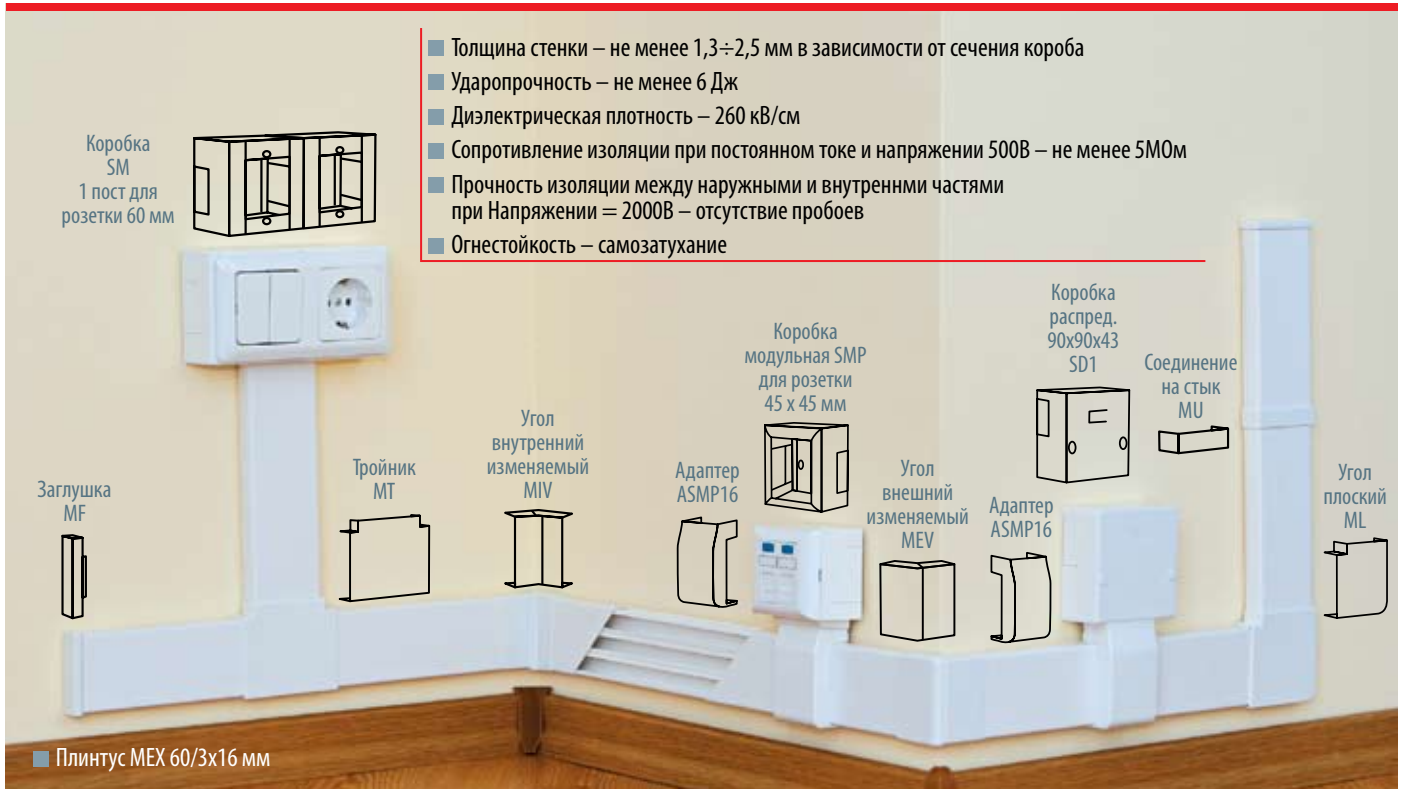

Серия MEX, INSTA

КОРОБА И ЭЛЕКТРОПЛИНТУСА ДЛЯ ПРОКЛАДКИ КАБЕЛЯ И МОНТАЖА ЭЛЕКТРОУСТАНОВОЧНЫХ ИЗДЕЛИЙ

- Толщина стенки – не менее 1,3÷2,5 мм в зависимости от сечения короба
- Ударпрочность – не менее 6 Дж
- Диэлектрическая плотность – 260 кВ/см
- Сопротивление изоляции при постоянном токе и напряжении 500В – не менее 5М0м
- Прочность изоляции между наружными и внутренними частями при Напряжении = 2000В – отсутствие пробоев
- Огнестойкость – самозатухание