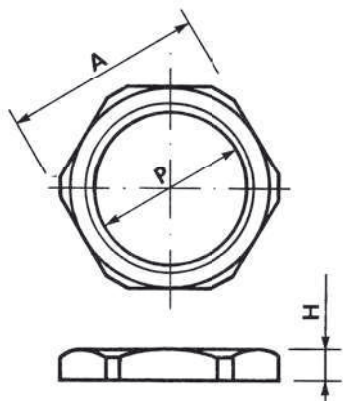

DADI PLASTICA LOCK NUT

MATERIALE: Autoestinguente CL VO (UL 94)
Colore: Grigio RAL 7035
Dimensioni a norme DIN 46 320
Form L-FS

MATERIAL: Self-extinguishing CL VO (UL 94)
Material colour: RAL 7035 grey
Sizes as per DIN 46320 FORM L-FS

CONTRODADO LOCK NUT

Passo gas ISO 228/1
BSP thread ISO 228/1

ARTICOLO ART	P	A mm	H mm	PEZZI PER CONFEZIONI PIECES PER BOX
410	1/4"	18	6	100
411	3/8"	24	6	100
412	1/2"	27	6	100
413	5/8"	30	6	100
414	3/4"	34	7	50
415	1"	40	7,5	50
418	1" 1/2	57	8	25
420	2"	70	8,5	10