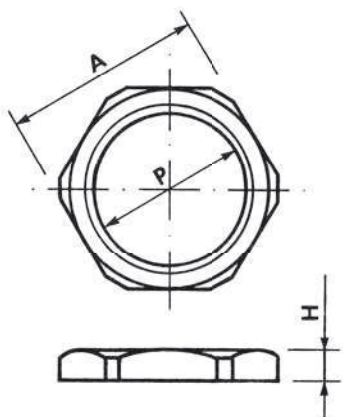

ARTICOLO ART	P	A mm	H mm	PEZZI PER CONFEZIONI PIECES PER BOX
719	PG 7	18	6	100
710	PG 9	20	6	100
711	PG 11	24	6	100
712	PG 13,5	27	6	100
713	PG 16	30	6	100
714	PG 21	34	7	50
715	PG 29	45	7,5	50
716	PG 36	57	8	25
717	PG 42	64	8	10
718	PG 48	70	8,5	10