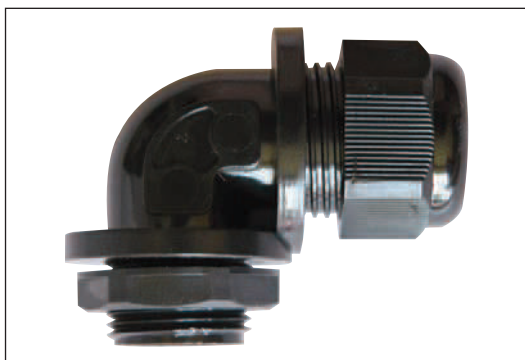

Pressacavo antistrappo curvo a 90° completo di dado colore nero

ARTICOLO	D1	NPT NPT Thread	D2	B1	L1	L2	L3	L	H	CABLE RANGE	PACKING
ENPTA-38	16.6	NPT 3/8"	12	9.3	11.7	9.85	16.7	48.5	30	5-9	20 PCS
ENPTA-12	21	NPT 3/8"	14	13	14.7	11.75	18.4	51.6	31.2	10-13	20 PCS
ENPTA-34	26.3	NPT 3/8"	19.2	16.4	14.8	12.55	22.3	64.5	41.6	13-16	20 PCS
ENPTA-114	41.7	NPT 3/8"	31.6	29.3	18.8	16.25	31	85	53	22-29	20 PCS