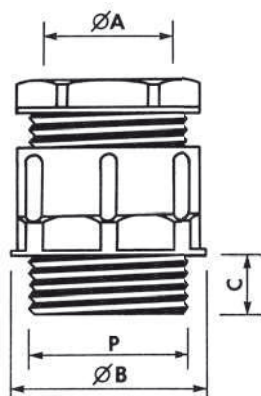

Pressacavo antistrappo curvo a 90° completo di dado colore nero

ARTICOLO	D1	NPT NPT Thread	D2	B1	L1	L2	L3	L	H	CABLE RANGE	PACKING
ENPTA-38	16.6	NPT 3/8"	12	9.3	11.7	9.85	16.7	48.5	30	5-9	20 PCS
ENPTA-12	21	NPT 3/8"	14	13	14.7	11.75	18.4	51.6	31.2	10-13	20 PCS
ENPTA-34	26.3	NPT 3/8"	19.2	16.4	14.8	12.55	22.3	64.5	41.6	13-16	20 PCS
ENPTA-114	41.7	NPT 3/8"	31.6	29.3	18.8	16.25	31	85	53	22-29	20 PCS

PRESSACAVI PLASTICA

CABLE GLANDS

MATERIALE: plastico antiurto con
guarnizioni in gomma
Temperatura di esercizio -30°C +60°C
Grado di protezione IP 54

PRESSOCAVO

CABLE GLAND

Passo gas
ISO 228/1

BSP thread
ISO 228/1

ARTICOLO	P	Ø A (MIN-MAX)	FORO FISSAGGIO	B CHIAVE	C	PEZZI PER CONFEZIONI
ART		mm	FIXING HOLE mm	SPANNER mm	mm	PIECES PER BOX
400	1/4"	5-7	13,5	17	8	100
401	3/8"	7-9	17	21	8	100
402	1/2"	11-13	21,5	26	8	100
403	5/8"	12-15	23,5	28	10	100
404	3/4"	14-17	27	34	10	50
405	1"	18-22	34	40	11	50
407	1"1/2	32-38	48	56	13	25
408	2"	40-44	60	69	15	10