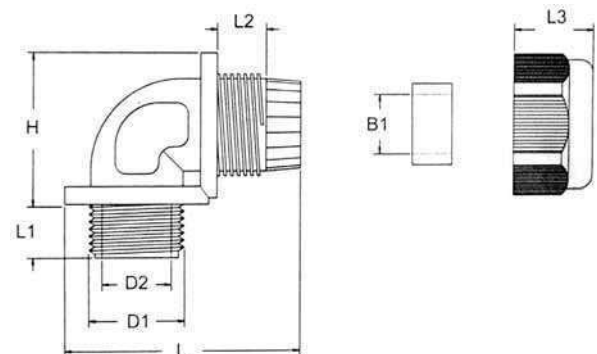

Pressacavo antistrappo curvo a 90° completo di dado colore nero

ARTICOLO	D1	NPT NPT Thread	D2	B1	L1	L2	L3	L	H	CABLE RANGE	PACKING
ENPTA-38	16.6	NPT 3/8"	12	9.3	11.7	9.85	16.7	48.5	30	5-9	20 PCS
ENPTA-12	21	NPT 3/8"	14	13	14.7	11.75	18.4	51.6	31.2	10-13	20 PCS
ENPTA-34	26.3	NPT 3/8"	19.2	16.4	14.8	12.55	22.3	64.5	41.6	13-16	20 PCS
ENPTA-114	41.7	NPT 3/8"	31.6	29.3	18.8	16.25	31	85	53	22-29	20 PCS