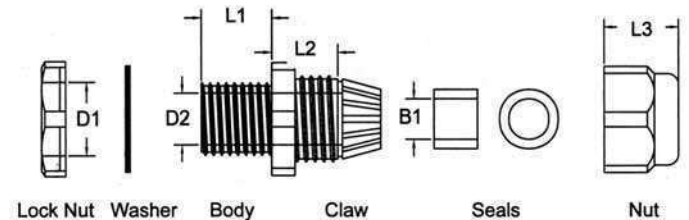

Serie filetto lungo

EG-9L	PG-9 14.3	1.5	9.9	7.0	15	13.9	15.2	4-8	50 PCS	
EG-11L	PG-11 18.23	1.5	13.2	9.6	15	15.4	18.3	5-10	50 PCS	
EG-13,5L	PG-13,5 19.9	1.5	15.2	11.7	15	15.8	18.9	6-12	50 PCS	

PRESSACAVI ANTISTRAPPO

CABLE GLANDS WITH STRESS RELIEF

Colore grigio o nero

MATERIALE: Nylon 66
UL 94V-2

MATERIAL: Nylon 66
UL 94V-2

Grado di protezione IP 68

Temperatura d'esercizio
-40°C +85°C

ARTICOLO	Mounting Hole	Pitch mm	D2	B1	L1	L2	L3	CABLE RANGE	PACKING
ART	D1								

Serie con protezione a spirale complete di dado colore nero (grigio a richiesta)

EG-7/SR	PG-7 11,7	1.5	8.0	6.0	8.0	12.8	53.3	3.5-6	50 PCS
EG-9/SR	PG-9 14,3	1.5	9.9	7.0	8.1	13.9	62.5	4-8	50 PCS
EG-11/SR	PG-11 17,3	1.5	13.2	9.6	8.2	15.4	74.9	5-10	50 PCS
EG-13,5/SR	PG-13,5 19,3	1.5	15.2	11.7	8.9	15.8	85.5	6-12	50 PCS
EG-16/SR	PG-16 21,3	1.5	17.2	12.9	8.9	17.3	96.2	10-14	50 PCS
EG-21/SR	PG-21 27	1.5	22.4	16.5	10.8	18.6	111.2	13-18	50 PCS