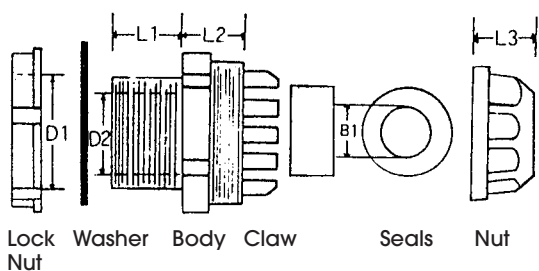

PRESSACAVI ANTISTRAPPO

CABLE GLANDS WITH STRESS RELIEF

Colore grigio o nero

MATERIALE: Nylon 66
UL 94V-2

MATERIAL: Nylon 66
UL 94V-2

Grado di protezione IP 68

Temperatura d'esercizio -40°C +85°C

Forniti completi di dado

(Guarnizioni piane a parte)

ARTICOLO ART	Mounting Hole D1	Pitch mm	D2	B1	L1	L2	L3	CABLE RANGE	PACKING	Guarnizioni PIANE
EG-7	PG-7 12.1	1.5	8.0	6.0	8.0	12.8	13.4	3.5-6	50 PCS	GP/EG7
EG-9	PG-9 14.3	1.5	9.9	7.0	8.1	13.9	15.2	4-8	50 PCS	GP/EG9
EG-11	PG-11 18.23	1.5	13.2	9.6	8.2	15.4	18.3	5-10	50 PCS	GP/EG11
EG-13,5	PG-13,5 19.9	1.5	15.2	11.7	8.9	15.8	18.9	6-12	50 PCS	GP/EG13,5
EG-16	PG-16 22.1	1.5	17.2	12.9	8.9	17.3	19.7	10-14	50 PCS	GP/EG16
EG-21	PG-21 27.5	1.5	22.4	16.5	10.8	18.6	23.9	13-18	50 PCS	GP/EG21
EG-29	PG-29 36.2	1.5	30.6	23.3	10.9	20.5	27.4	18-25	25 PCS	GP/EG29
EG-36	PG-36 46,7	1.5	35.2	33.3	14.4	24.4	30.5	22-32	10 PCS	GP/EG36
EG-42	PG-42 52,5	1.5	39.3	39.6	14.6	25.4	31.6	30-38	10 PCS	GP/EG42
EG-48	PG-48 57,6	1.5	45.4	45.1	15.8	25.2	31.3	34-44	10 PCS	GP/EG48