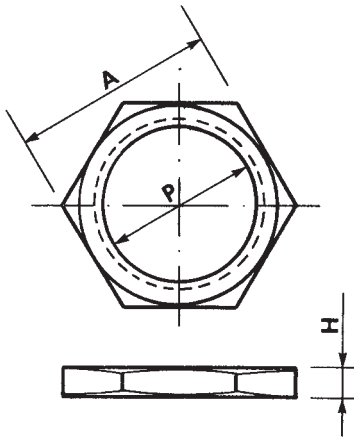

Ottone nichelato

DADI OTTONE LOCK NUT

MATERIALE: Ottone OT 58 Nichelato
Dimensioni a norme DIN/
Testine DIN 46 320
Dadi DIN 46320 Form M-NS

MATERIAL: OT 58 Nikeled Brass
Size as per DIN: Pressing-Screw
DIN 46 320
Lock nut DIN 46320 form M-NS

CONTRODADO LOCK NUT

Passo gas ISO 228/1

BSP thread ISO 228/1

ARTICOLO ART	P	A mm	H mm	PEZZI PER CONFEZIONI PIECES PER BOX
RT0/N	1/4"	15	3	100
RT1/N	3/8"	19	3	100
RT2/N	1/2"	24	3,5	100
RT3/N	5/8"	26	4	100
RT4/N	3/4"	30	4	50
RT5/N	1"	37	4	50
RT6/N	1"1/8	42	4,5	25
RT7/N	1"1/4	46	4,5	25
RT8/N	1"1/2	54	5,5	25
RT9/N	2"	65	6	10
RT10/N	2"1/2	80	7	5
RT11/N	3"	95	9	5