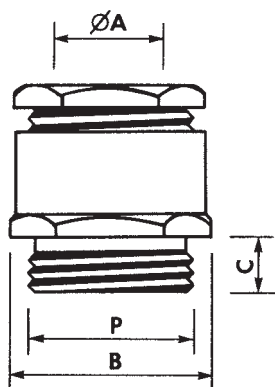

PRESSACAVI OTTONE

CABLE GLANDS

MATERIALE: Ottone OT 58 Nichelato
 Grado di protezione IP 54
 Dimensioni a norme DIN 46 320

MATERIAL: OT 58 Nikeled Brass
 Protection IP 54
 Sizes as per to DIN 46 320

PRESSACAVO

CABLE GLAND

Passo gas ISO 228/1
BSP thread ISO 228/1

ARTICOLO ART	P	Ø A (MIN-MAX) mm	FORO FISSAGGIO FIXING HOLE mm	B CHIAVE SPANNER mm	C mm	PEZZI PER CONFEZIONI PIECES PER BOX
OT0N	1/4"	5-7	13,5	14	5	100
OT1N	3/8"	7-9	17	17	6	100
OT2N	1/2"	11-13	21,5	22	7	100
OT3N	5/8"	13-15	23,5	24	7,5	100
OT4N	3/4"	15-17	27	30	8,5	50
OT5N	1"	20-22	33,5	35	9	50
OT6N	1"1/8	23-25	38	40	10,5	25
OT7N	1"1/4	26-32	42	45	10,5	25
OT8N	1"1/2	32-35	48	50	12	25
OT9N	2"	40-42	60	64	12	10
OT10N	2"1/2	55-57	76	80	12	5
OT11N	3"	67-69	89	95	20	5

Ottone nichelato

DADI OTTONE LOCK NUT

MATERIALE: Ottone OT 58 Nichelato
Dimensioni a norme DIN/
Testine DIN 46 320
Dadi DIN 46320 Form M-NS

MATERIAL: OT 58 Nikeled Brass
Size as per DIN: Pressing-Screw
DIN 46 320
Lock nut DIN 46320 form M-NS

CONTRODADO LOCK NUT

Passo gas ISO 228/1

BSP thread ISO 228/1

ARTICOLO ART	P	A mm	H mm	PEZZI PER CONFEZIONI PIECES PER BOX
RT0/N	1/4"	15	3	100
RT1/N	3/8"	19	3	100
RT2/N	1/2"	24	3,5	100
RT3/N	5/8"	26	4	100
RT4/N	3/4"	30	4	50
RT5/N	1"	37	4	50
RT6/N	1"1/8	42	4,5	25
RT7/N	1"1/4	46	4,5	25
RT8/N	1"1/2	54	5,5	25
RT9/N	2"	65	6	10
RT10/N	2"1/2	80	7	5
RT11/N	3"	95	9	5