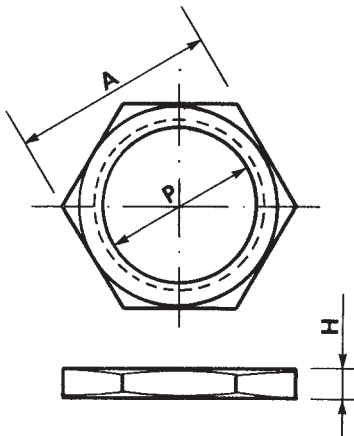

ARTICOLO ART	P	A mm	H mm	PEZZI PER CONFEZIONI PIECES PER BOX
PGR 0	PG 7	15	2,8	100
PGR 1	PG 9	18	2,8	100
PGR 2	PG 11	21	3	100
PGR 3	PG 13,5	23	3	50
PGR 4	PG 16	26	3	50
PGR 5	PG 21	32	3,5	50
PGR 6	PG 29	41	4	25
PGR 7	PG 36	51	5	10
PGR 8	PG 42	60	5	5
PGR 9	PG 48	64	5,5	5

Ottone Nichelato