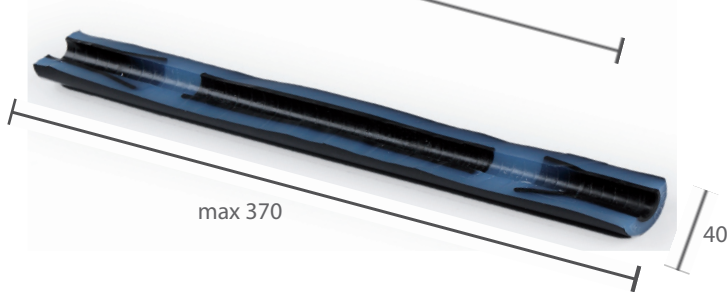

Основой муфты являются эластичные, выполненные из силиконовой резины и отформованные специальным образом компоненты, которые находятся в предварительно растянутом состоянии на спиральном каркасе.

Установка самой муфты выполняется достаточно быстро, легко и без использования какого-либо инструмента. Требуется только разделка кабеля согласно инструкции.

Кабельные муфты холодной усадки

Техническая информация

CIP - концевая муфта внутренней установки

COT - концевая муфта наружной установки

CJ - соединительная муфта

ТИП	EAN КОД	СЕЧЕНИЕ ПРОВОДНИКА, ММ ² (КЛАСС НАПРЯЖЕНИЯ КАБЕЛЯ 12 КВ)	СЕЧЕНИЕ ПРОВОДНИКА, ММ ² (КЛАСС НАПРЯЖЕНИЯ КАБЕЛЯ 24 КВ)
КОНЦЕВЫЕ МУФТЫ ДЛЯ ОДНОЖИЛЬНЫХ КАБЕЛЕЙ С ИЗОЛЯЦИЕЙ ИЗ СШИТОГО ПОЛИЭТИЛЕНА (Комплект содержит компоненты для трех фаз)			
CIP1.2402L	6438100301132	25 - 95	25 - 95
CIP1.2403L	6438100300524	95 - 240	95 - 240
CIP1.2404L	6438100302856	185 - 300	185 - 400
COT1.2402L	6438100301118	25 - 95	25 - 95
COT1.2403L	6438100300463	95 - 240	95 - 240
COT1.2404L	6438100302917	185 - 300	185 - 300
СОЕДИНИТЕЛЬНЫЕ МУФТЫ ДЛЯ ОДНОЖИЛЬНЫХ КАБЕЛЕЙ С ИЗОЛЯЦИЕЙ ИЗ СШИТОГО ПОЛИЭТИЛЕНА (Комплект содержит компоненты для одной фазы)			
CJ11.2402C	6438100301095	25-95	25-95
CJ11.2403C	6438100300548	95-240	95-240
CJ11.2404C	6438100302979	185-300	185-300
КОНЦЕВЫЕ МУФТЫ ДЛЯ УНИВЕРСАЛЬНОГО КАБЕЛЯ ТИПА MULTI-WISKI (Комплект содержит компоненты для трех фаз)			
CIP1.2402L-ALS	6438100301149	25-95	25-95
CIP1.2403L-ALS	6438100300517	95-240	95-240
COT1.2402L-ALS	6438100301125	25-95	25-95
COT1.2403L-ALS	6438100300456	95-240	50-240
СОЕДИНИТЕЛЬНЫЕ МУФТЫ ДЛЯ УНИВЕРСАЛЬНОГО КАБЕЛЯ ТИПА MULTI-WISKI (Комплект содержит компоненты для одной фазы)			
CJ11.2402C-ALS	6438100301101	25-95	25-95
CJ11.2403C-ALS	6438100300531	95-240	95-240
CJ11.2404C-ALS	6438100302993	185-300	185-300