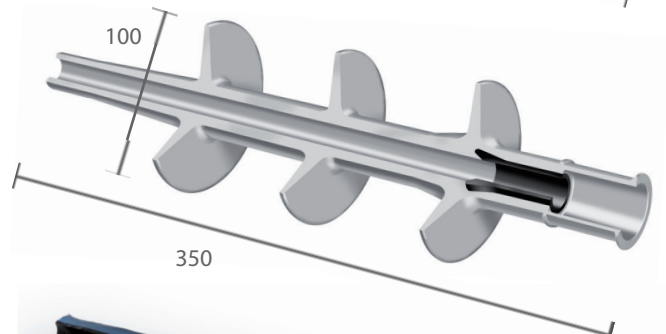

COT - концевая муфта наружной установки