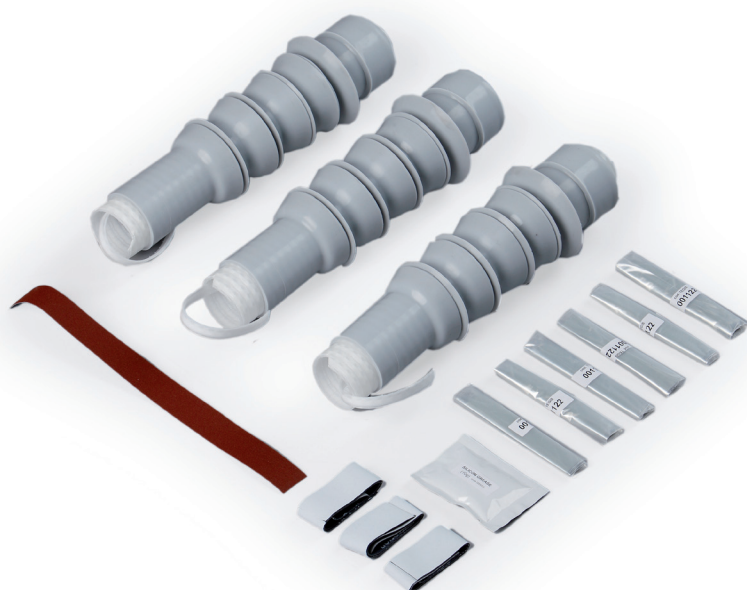

Saves Your Energy

КАБЕЛЬНЫЕ МУФТЫ ХОЛОДНОЙ УСАДКИ ENSTO

Ensto Underground

Версия 11.2010

Технология холодной усадки - быстро и надежно

Ensto представляет новую линейку кабельной арматуры -
кабельные муфты холодной усадки.

Муфты холодной усадки применяются аналогично термоусаживаемым муфтам, а также рекомендованы к монтажу в условиях запрещающих использование открытого пламени.

Номенклатура муфт содержит соединительные муфты, а также концевые муфты внутренней и наружной установки для одножильных кабелей с изоляцией из сшитого полиэтилена и для универсального кабеля типа Multi-Wiski. Три типоразмера муфт покрывают диапазон сечений 25-300 мм² и подразумевают их применение в кабельных сетях как 10 кВ, так и 20 кВ.

Основой муфты являются эластичные, выполненные из силиконовой резины и отформованные специальным образом компоненты, которые находятся в предварительно растянутом состоянии на спиральном каркасе.

Установка самой муфты выполняется достаточно быстро, легко и без использования какого-либо инструмента. Требуется только разделка кабеля согласно инструкции.

Продукция соответствует стандартам: ГОСТ 13781.0-86, HD 629.1, BS 7888-4.1.

Отличительной особенностью муфт холодной усадки Ensto является не только более широкая область применения и упрощенная технология монтажа, но и уникальная система выравнивания напряженности электрического поля, которая представляет собой встроенные в тело муфты элементы выравнивания.