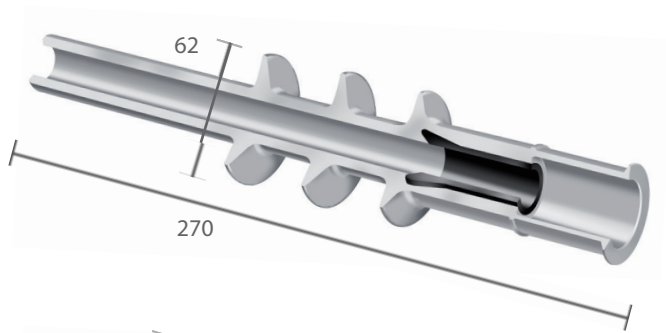

Кабельные муфты холодной усадки

Техническая информация

CIP - концевая муфта внутренней установки