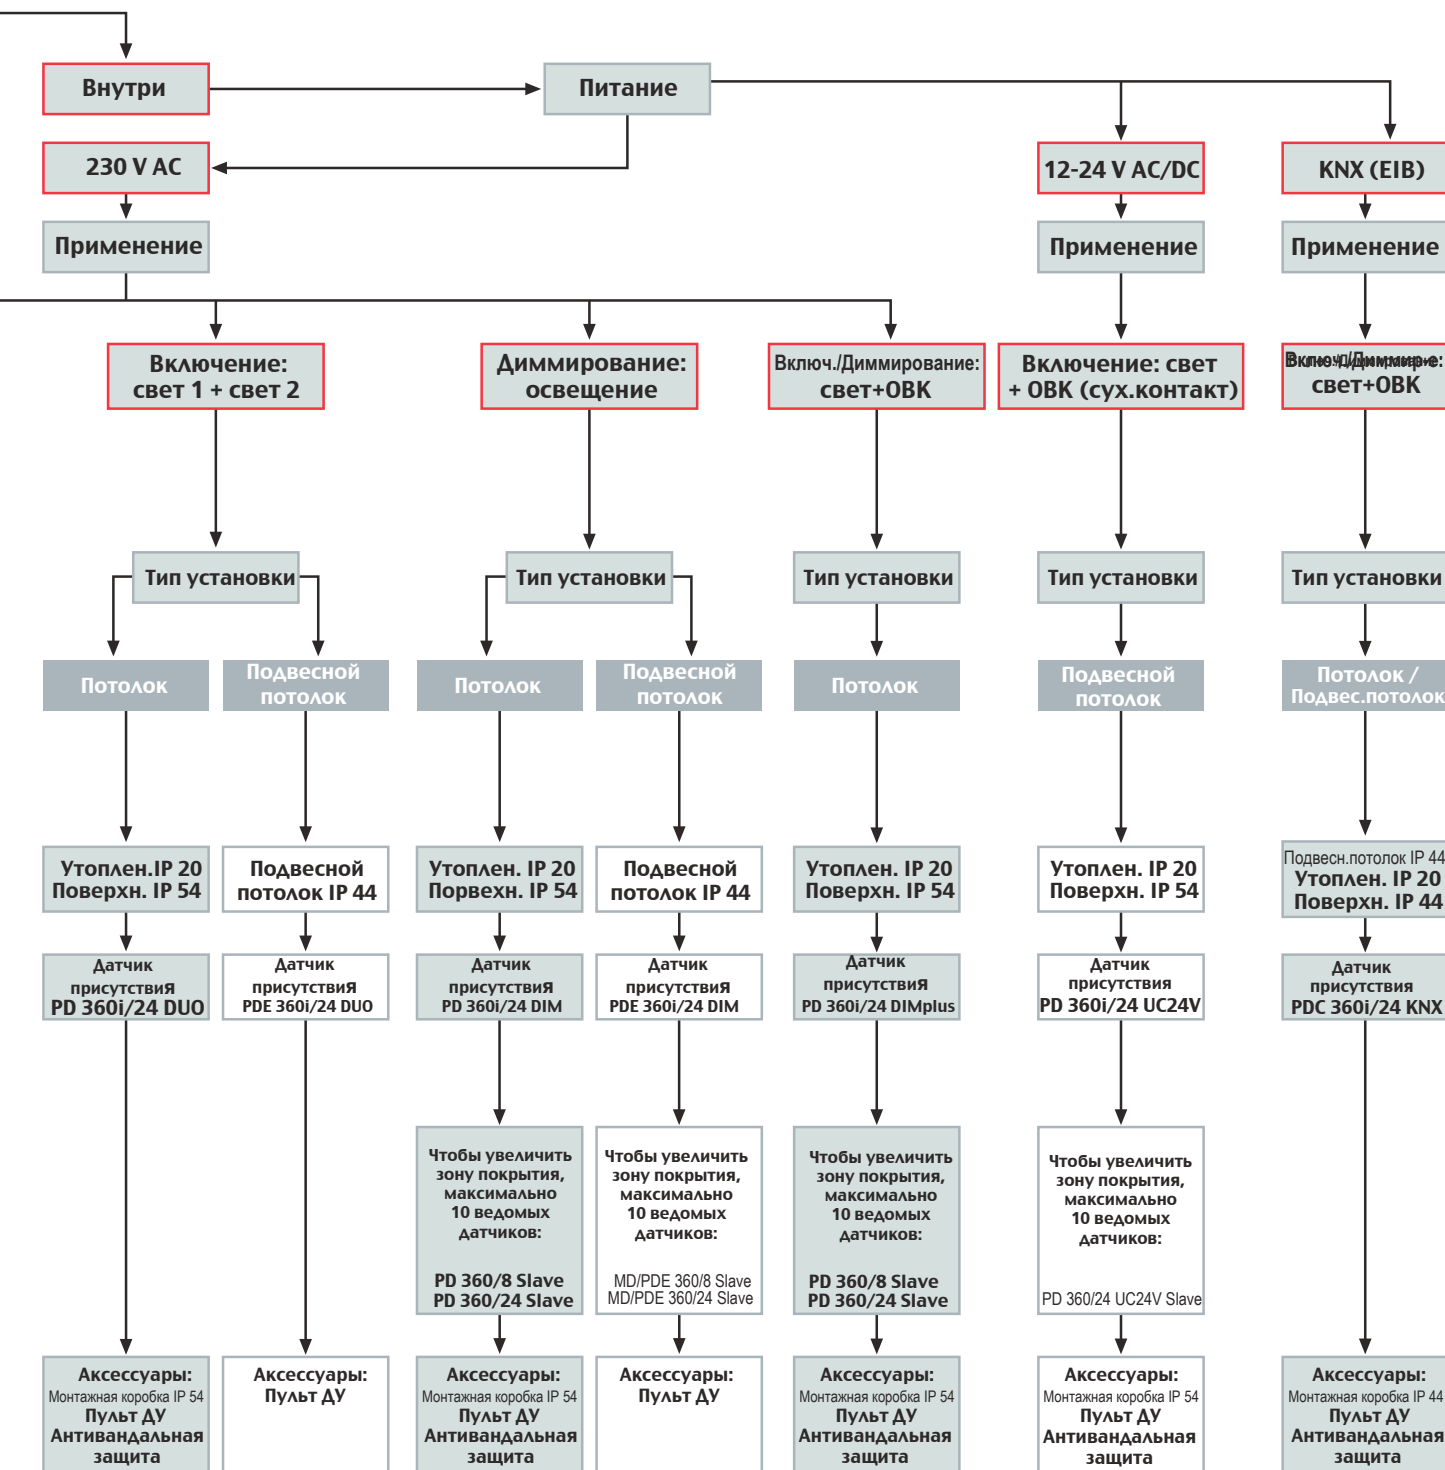

1. Тип датчика: PD = датчик присутствия MD = датчик движения	6. Функция: Master = основной датчик Slave = ведомый (для расширения зоны действия) DIM = постоянный контроль освещенности (диммирование) DIMplus = диммирование + сухой контакт (напр., ОВК) DUO = 2-канала для измерения освещенности R = выход на реле T = triac выход UC24V = 12 - 24 V AC/DC KNX = KNX (EIB) протокол
2. Спец.дизайн: E = для подвесных потолков	
3. Рабочая область в °	
4. Управление с пульта ДУ: i = Инфракрасное	
5. Ø рабочая зона (при высоте монтажа 3 м)