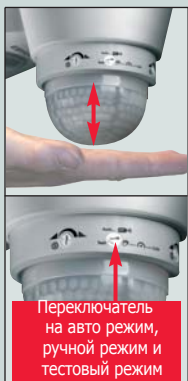

РУЧНАЯ НАСТРОЙКА

- Исключение возможности случайного изменения параметров
- Всепогодная защита
- Антивандальная защита