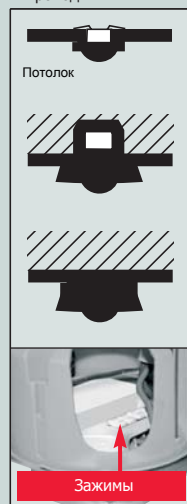

УСТАНОВКА

- Универсальная установка
- Большое пространство проводки