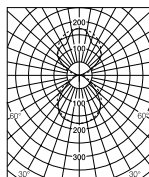

Дополнительно

Wrap оснащается ЭПРА, управляющим источниками света по отдельности.

Wgr прямой/отраженный

Beta

Lamell

Delta

Wgr со скользящей скобой, позволяющей регулировать расстояние между подвесами. Поставляется в комплекте со светильником