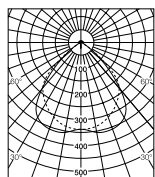

Wrap прямой

Beta