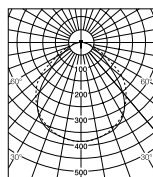

Wrap прямой

Beta

Lamell

Delta

Wrap прямого света имеет узкие разрезы по сторонам корпуса, благодаря чему создается комфортный отраженный свет..

Подключения скрыты заглушками светильника.

Светильник	Beta	Lamell	Delta	
FDH				
1 × 25/28/50/54	16811	16801	16806	■ ● ¹⁾
1 × 32/35/45/49	16813	16803	16808	■ ● ¹⁾