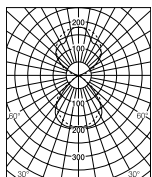

Wgr прямой/отраженный

Beta