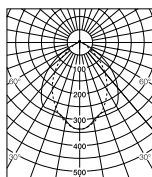

Wrap прямой

Lamell

Wrap прямого света имеет узкие разрезы по сторонам корпуса, благодаря чему создается комфортный отраженный свет..

Подключения скрыты заглушками светильника.

Светильник	Beta	Lamell	Delta	
FDH				
1 × 25/28/50/54	16811	16801	16806	■ ●¹⁾
1 × 32/35/45/49	16813	16803	16808	■ ●¹⁾

¹⁾ e-Sense только для Beta.

Светильники в линии	Beta	Lamell	Delta	
FDH				
2 × 1 × 25/28/50/54	16812	16802	16807	■
2 × 1 × 32/35/45/49	16814	16804	16809	■

Дополнительный код
■ -300 DSI/switchDIM
■ -368 DALI
■ -409 SwitchDim, веревочный выключатель
● -367 e-Sense ActiLume ведущий светильник
● -384 e-Sense ActiLume отдельно стоящий светильник, веревочный выключатель

Для заказа светильника со специальной функцией требуется добавить дополнительный код после основного артикула светильника. Возможно добавление только одного кода.

Аксессуары		
Полный тросовый подвес, потолочные чашки и питающий кабель 3 × 1,0 мм². L=1,0 м. ¹⁾		
Малая + большая потолочные чашки, белые/пара		94301
Большие потолочные чашки, белые/пара		94444
Малая + большая потолочная чашки для Т-профилей 25 мм, белые/пара		94302
Большие потолочные чашки для Т-профилей 25 мм, белые/пара		94445
Полный тросовый подвес, потолочные чашки и питающий кабель 5 × 1,0 мм². L=1,0 м. ¹⁾		
Малая + большая потолочные чашки, белые/пара		91691
Большие потолочные чашки, белые/пара		91692
Малая + большая потолочная чашки для Т-профилей 25 мм, белые/пара		91693
Большие потолочные чашки для Т-профилей 25 мм, белые/пара		91694
Крепление для установки на Т-профиль		
Крепление для Т-профилей 25 мм		94050

¹⁾ Комплектуется фрикционным замком 94329/пара.

W	A	
25/28/50/54	1283	
32/35/45/49	1583	

Tandem		
W	A	
25/28/50/54	2452	
32/35/45/49	3052	

Установка

Для накладной установки или установки на подвесе с использованием фрикционного замка.