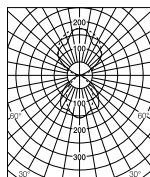

Wgr прямой/отраженный

Lamell

Светильник				
FDH	Beta	Lamell	Delta	
2 × 25/28/50/54	16831	16821	16826	■ ●
2 × 32/35/45/49	16833	16823	16828	■ ●
Отдельное управление				
2 × 25/28/50/54	16845	16841	16843	■ ▲
2 × 32/35/45/49	16846	16842	16844	■ ▲

Светильники в линии				
FDH	Beta	Lamell	Delta	
2 × 2 × 25/28/50/54	16832	16822	16827	■
2 × 2 × 32/35/45/49	16834	16824	16829	■

Дополнительный код	
■	-300 DSI/switchDIM
■	-368 DALI
●	-16 С веревочным выключателем
●	-367 e-Sense ActiLume ведущий светильник
●	-384 e-Sense ActiLume отдельно стоящий светильник с веревочным выключателем
●	-409 SwitchDim, веревочный выключатель
▲	-17 Два веревочных выключателя
▲	-410 SwitchDim, два веревочных выключателя

Для заказа светильника со специальной функцией требуется добавить дополнительный код после основного артикула светильника. Возможно добавление только одного кода.

Аксессуары	
Полный тросовый подвес, потолочные чашки и питающий кабель 3 × 1,0 мм². L=1,0 м. ¹⁾	
Малая + большая потолочные чашки, белые/пара	94301
Большие потолочные чашки, белые/пара	94444
Малая + большая потолочная чашки для Т-профилей 25 мм, белые/пара	94302
Большие потолочные чашки для Т-профилей 25 мм, белые/пара	94445
Полный тросовый подвес, потолочные чашки и питающий кабель 5 × 1,0 мм². L=1,0 м. ¹⁾	
Малая + большая потолочная чашка, белые/пара (94327+91701)	91691
Большие потолочные чашки, белые/пара (94296+91701)	91692
Малая + большая потолочная чашка для Т-профилей 25 мм, белые/пара	91693
Большие потолочные чашки для Т-профилей 25 мм, белые/пара	91694

W	A
25/28/50/54	1283
32/35/45/49	1583

Tandem	
W	A
25/28/50/54	2452
32/35/45/49	3052

Установка