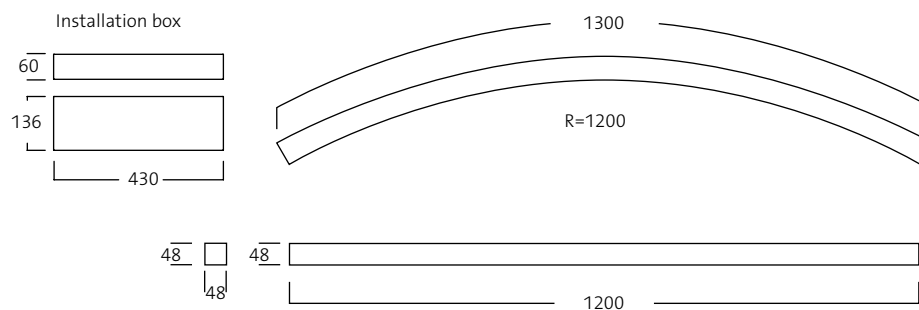

Диммирование

По запросу.