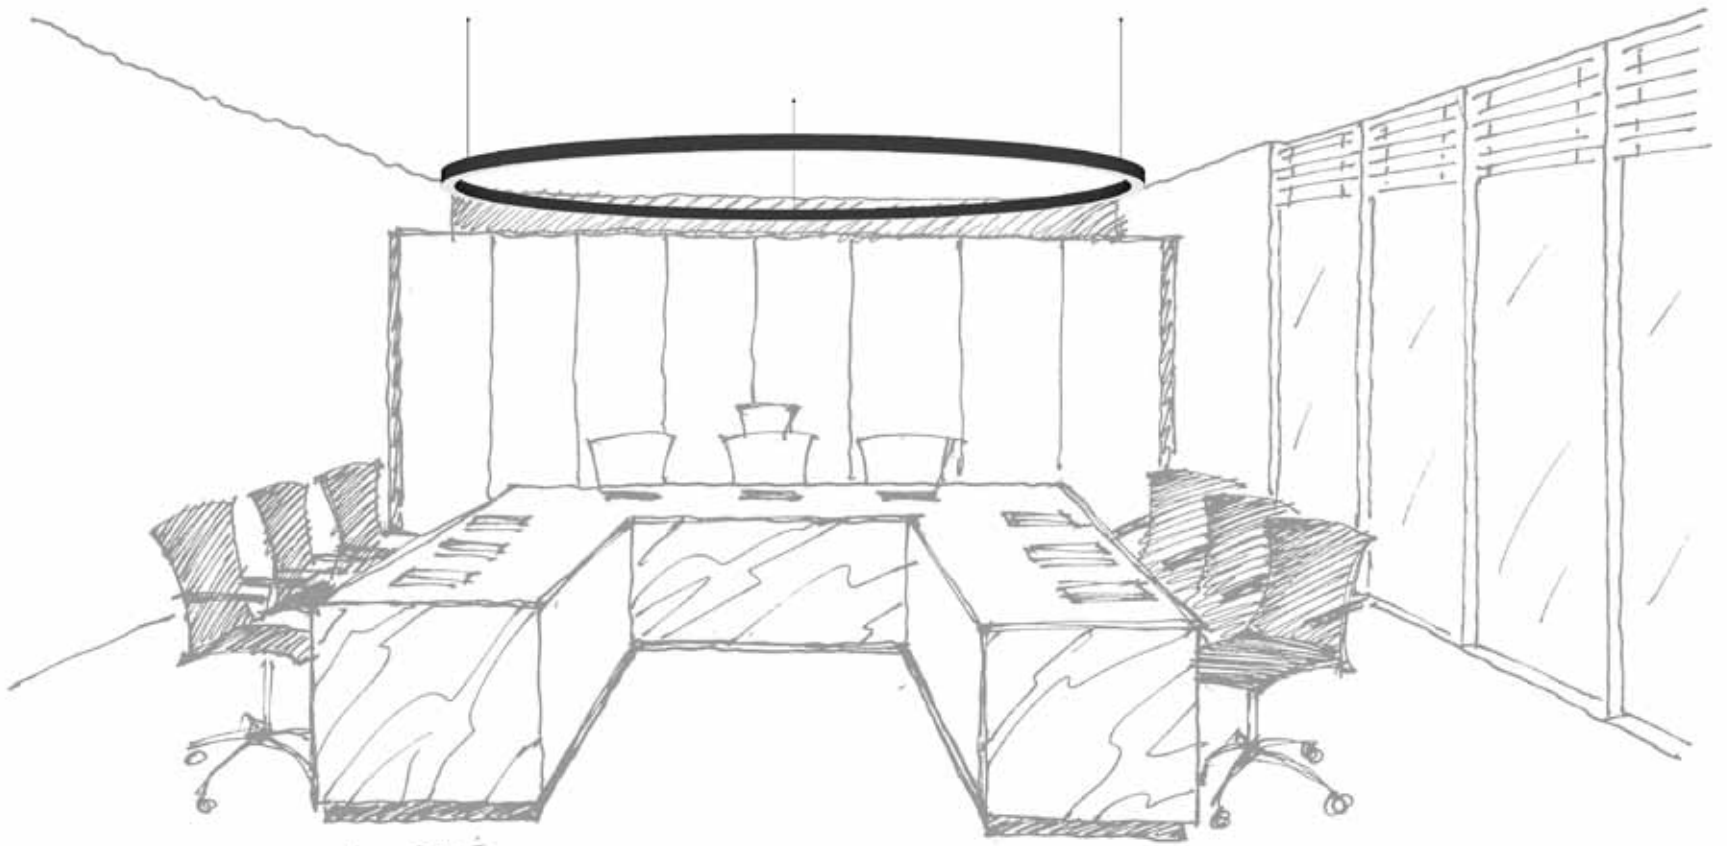

Мы знаем, что такое свобода

Freedom отличается от других светильников прежде всего тем, что вы сами определяете его дизайн. В наличии два модуля, где за основу также взято число 12, они позволяют вам воплотить в жизнь любую идею. Длина прямого модуля 1200 мм. Изогнутый модуль представляет собой $1/6$ полного круга, длина данного модуля также 1200 мм, радиус круга, составленного из изогнутых модулей, составляет 1200 мм. Прямой или изогнутый, линейный или цилиндрический - свободу его применения ограничивает только размер пространства.

*Изогнутый модуль, корпус из черного
анодированного алюминия, длина 1200 мм.*

*Прямой модуль, корпус из черного
анодированного алюминия, длина: 1200 мм.*

В воздухе

Freedom на подвесе имеет два типа светораспределения: сочетание прямого и отраженного и только прямое, выбор определяется тем впечатлением, которое призван производить светильник. Прямое/отраженное светораспределение создает более разнообразную световую атмосферу, а также подсвечивает потолок, что создает дополнительный уют. Прямое светораспределение делает контраст света и тени более резким. Но какой бы вариант вы ни выбрали, он подарит вам ощущение льющегося света.

Wright & Little
2011

Weinert
2011

На потолке

Накладной Freedom дает только прямой свет. Установка: наружный монтаж на подвесные потолки. Благодаря льющемуся прямому свету корпус светильника не привлекает внимания - вы видите только линии света. Визуальный эффект может быть усилен контрастным или гармонирующим цветом потолка. Freedom - новый способ рисовать светом!

На стене

Freedom для установки на стену имеет прямое светораспределение. Светильник устанавливается таким образом, что свет от него исходит в помещение. С его помощью вы можете создавать вертикальные или горизонтальные линии света на необходимой высоте. Данную модель возможно оснастить специально разработанным рассеивателем, блокирующим эффект блескости и делающим свет комфортным для наблюдателя.