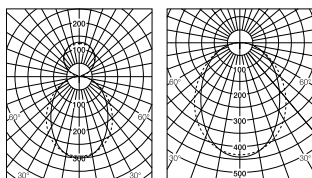

W. K. K. K. K.
2011

Freedom подвесной и потолочный

40 Вт LED, 1216 лм 32 Вт LED, 828 лм

Резкий контраст образуемый на пересечении корпуса и рассеивателя создает четкие линии. Здесь: светильник, установленный на стену