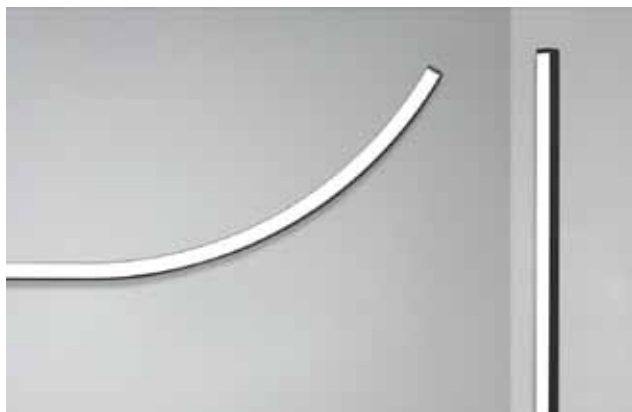

Freedom настенный

Светильник					
Светодиодный модуль, Вт, В		лм	лм/Вт	кг	
32, 24	Прямой	800	25	1.4	16910
32, 24	Изогнутый	800	25	1.5	16911

Наиболее полную и точную информацию о мощности и световом потоке светильника см на www.fagerhult.com.

Информация о светодиоде			
Цветовая t (CCT)	Ra (CRI)	Срок службы	Кач-во цветопередачи
4000 K	≥ 80	L₇₀ 50.000 h	MacAdam 5 SDCM

Аксессуары	
LED-драйверы 300 Вт/24 В, вмонтированный в блок для встраивания. Макс кол-во светильников - 6.	98011
2 заглушки	94022
Соединительная скоба, световой фильтр, кабель для установки в линию	94023
4 м питающий кабель, 2 жилы	94024
4 м питающий кабель, 4 жилы	94025

Установка

Установка на стену отдельно или в линию. Устанавливается на стену при помощи двух фиксирующих отверстий в корпусе светильника. (Заглушки и соединительные скобы заказываются отдельно).

Подключение

Питающий кабель с с быстрым соединителем с одной стороны подключается к светильнику, а с другой - к блоку для встраивания, в который вмонтирован LED-драйвер и зажимная колодка. Возможно объединение в систему. (Блок с LED- драйверами и питающий кабель заказываются отдельно.)

Конструкция

Корпус из черного анодированного алюминия. рассеиватель из опалового полиэстера, отражатель из полиэстера с улучшенными светоотражающими характеристиками, заглушки из черного ABS-пластика. Прозрачный питающий кабель. Блок для встраивания из белой листовой стали, покрытой эмалью.

Диммирование

По запросу..