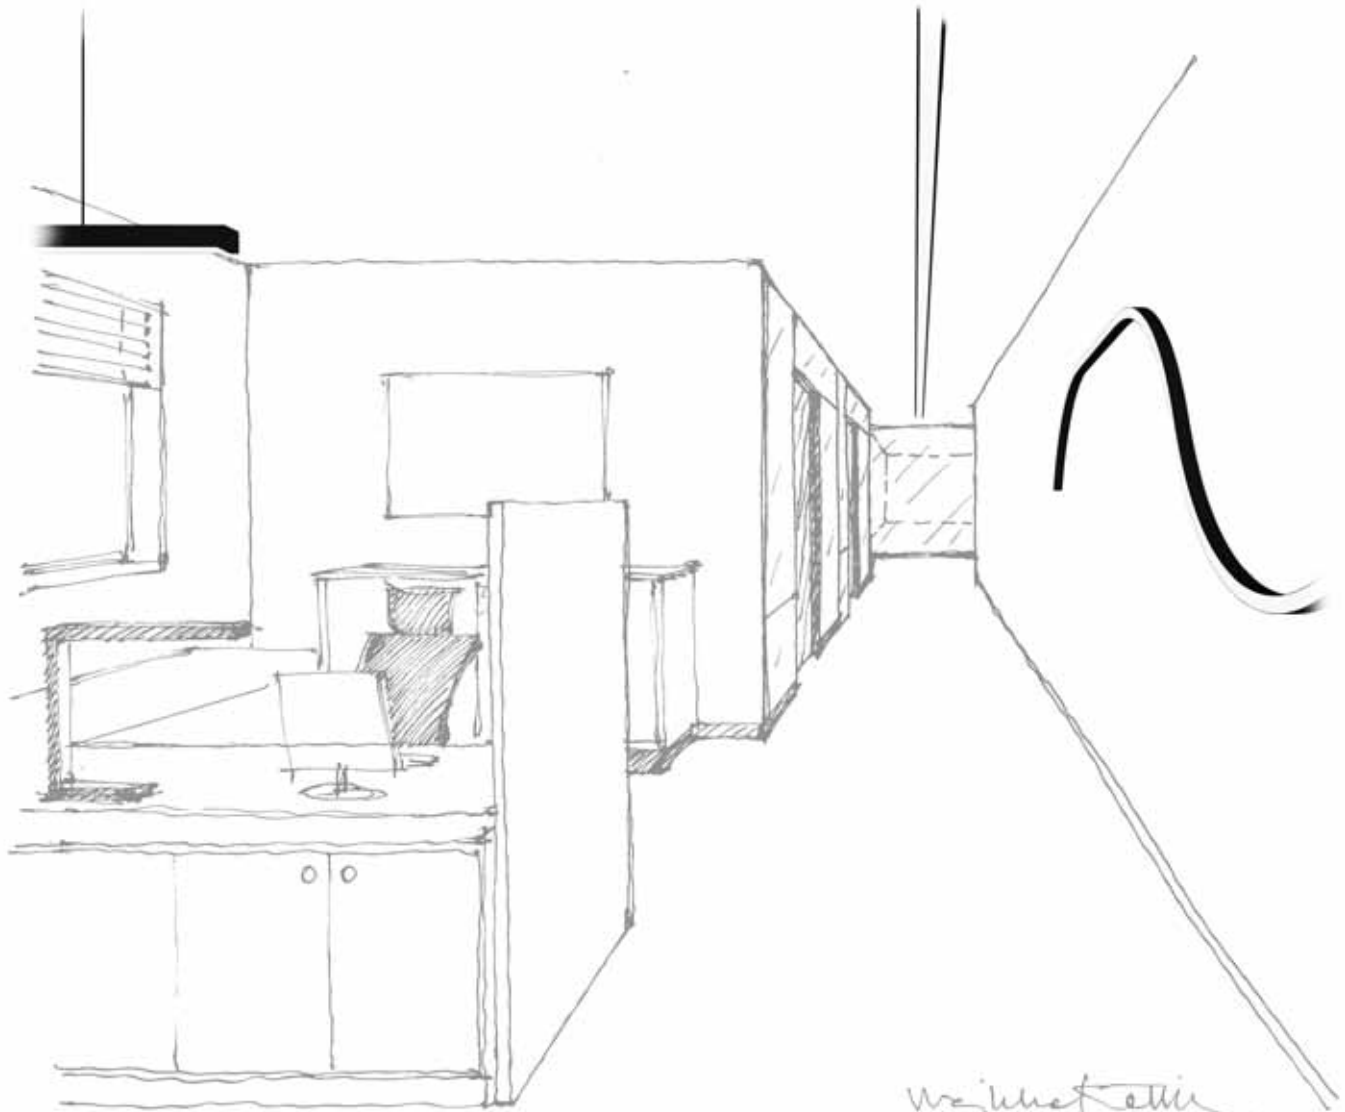

Мы знаем, что такое свобода

Freedom отличается от других светильников прежде всего тем, что вы сами определяете его дизайн. В наличии два модуля, где за основу также взято число 12, они позволяют вам воплотить в жизнь любую идею. Длина прямого модуля 1200 мм. Изогнутый модуль представляет собой $1/6$ полного круга, длина данного модуля также 1200 мм, радиус круга, составленного из изогнутых модулей, составляет 1200 мм. Прямой или изогнутый, линейный или цилиндрический - свободу его применения ограничивает только размер пространства.

*Изогнутый модуль, корпус из черного
анодированного алюминия, длина 1200 мм.*

*Прямой модуль, корпус из черного
анодированного алюминия, длина: 1200 мм.*

В воздухе

Freedom на подвесе имеет два типа светораспределения: сочетание прямого и отраженного и только прямое, выбор определяется тем впечатлением, которое призван производить светильник. Прямое/отраженное светораспределение создает более разнообразную световую атмосферу, а также подсвечивает потолок, что создает дополнительный уют. Прямое светораспределение делает контраст света и тени более резким. Но какой бы вариант вы ни выбрали, он подарит вам ощущение льющегося света.

Wright & Little
2011

Weinert
2011

На потолке

Накладной Freedom дает только прямой свет. Установка: наружный монтаж на подвесные потолки. Благодаря льющемуся прямому свету корпус светильника не привлекает внимания - вы видите только линии света. Визуальный эффект может быть усилен контрастным или гармонирующим цветом потолка. Freedom - новый способ рисовать светом!

На стене

Freedom для установки на стену имеет прямое светораспределение. Светильник устанавливается таким образом, что свет от него исходит в помещение. С его помощью вы можете создавать вертикальные или горизонтальные линии света на необходимой высоте. Данную модель возможно оснастить специально разработанным рассеивателем, блокирующим эффект блескости и делающим свет комфортным для наблюдателя.