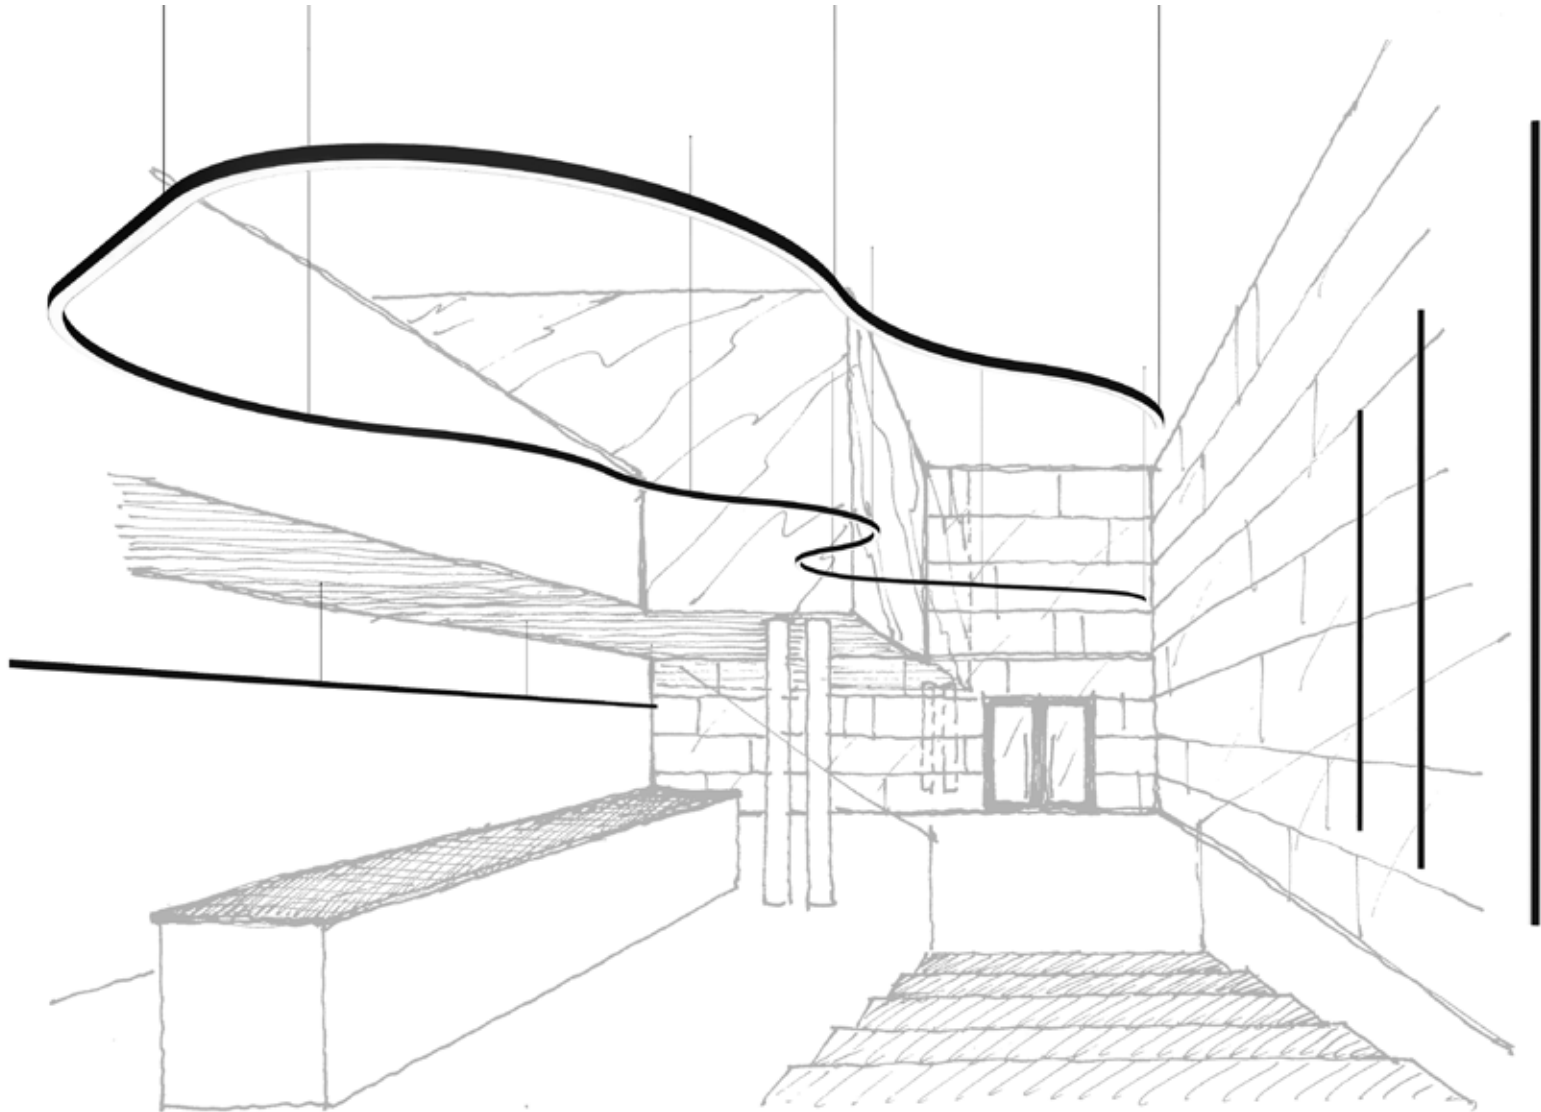

Meikha Kattin
2011