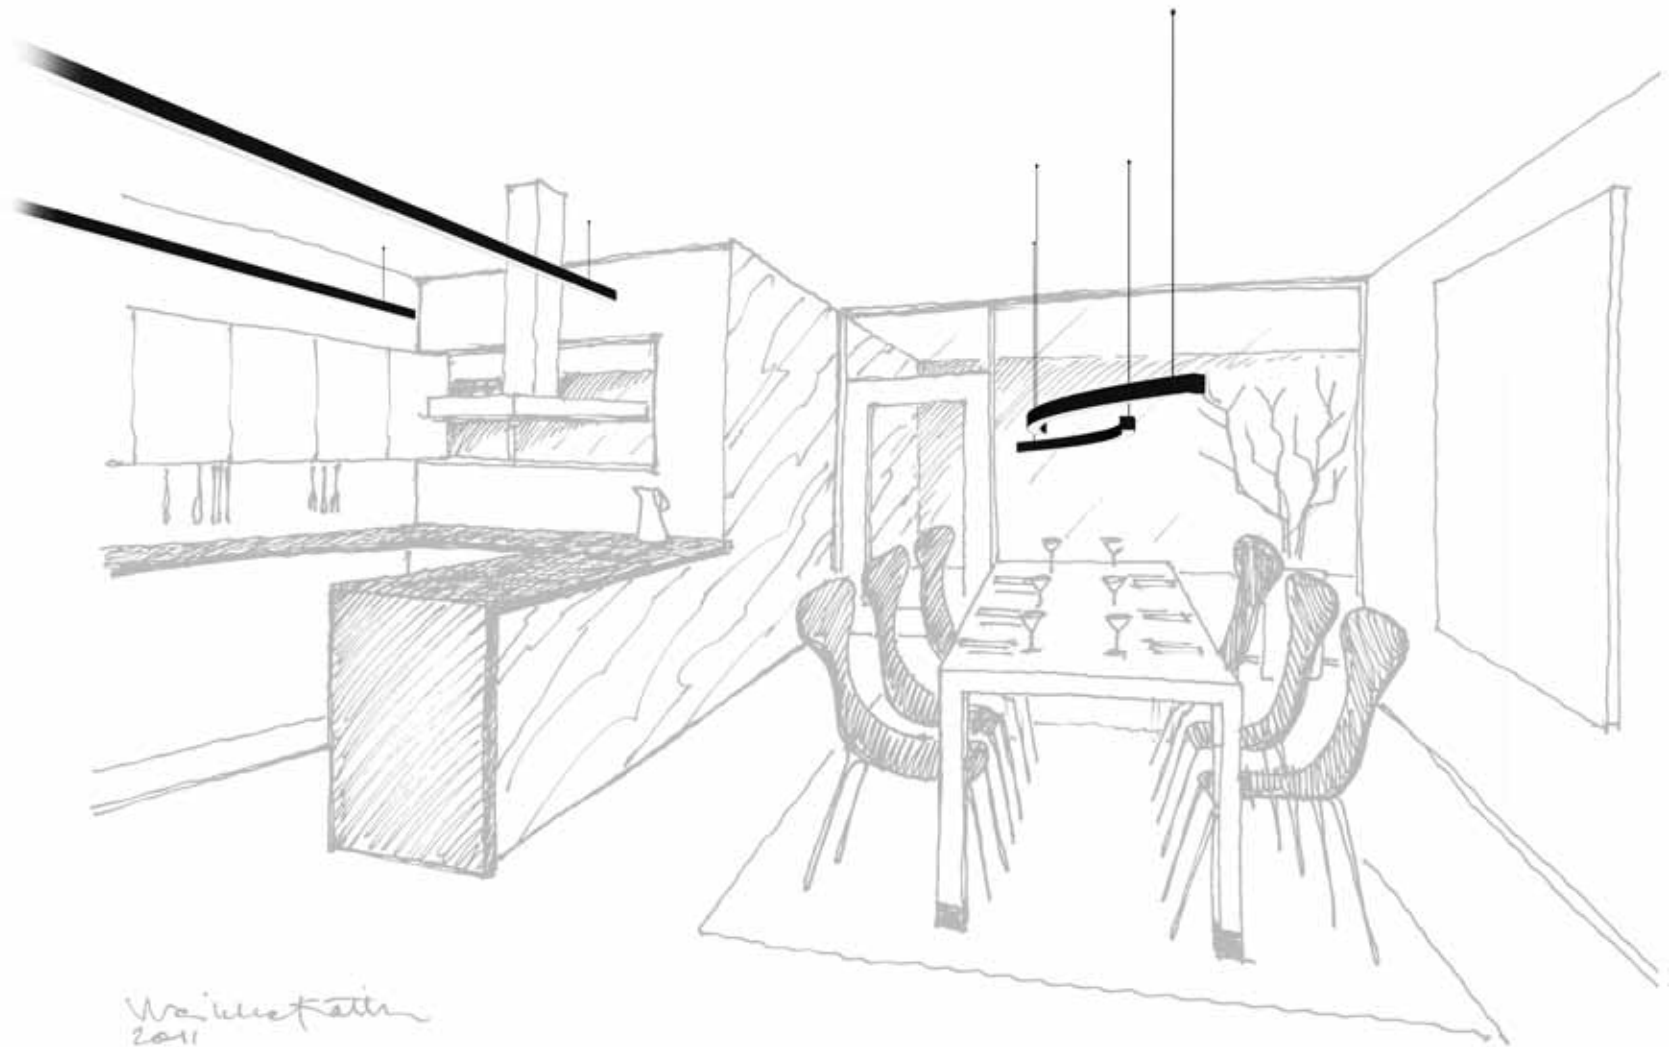

W. K. K. K. K.
2011