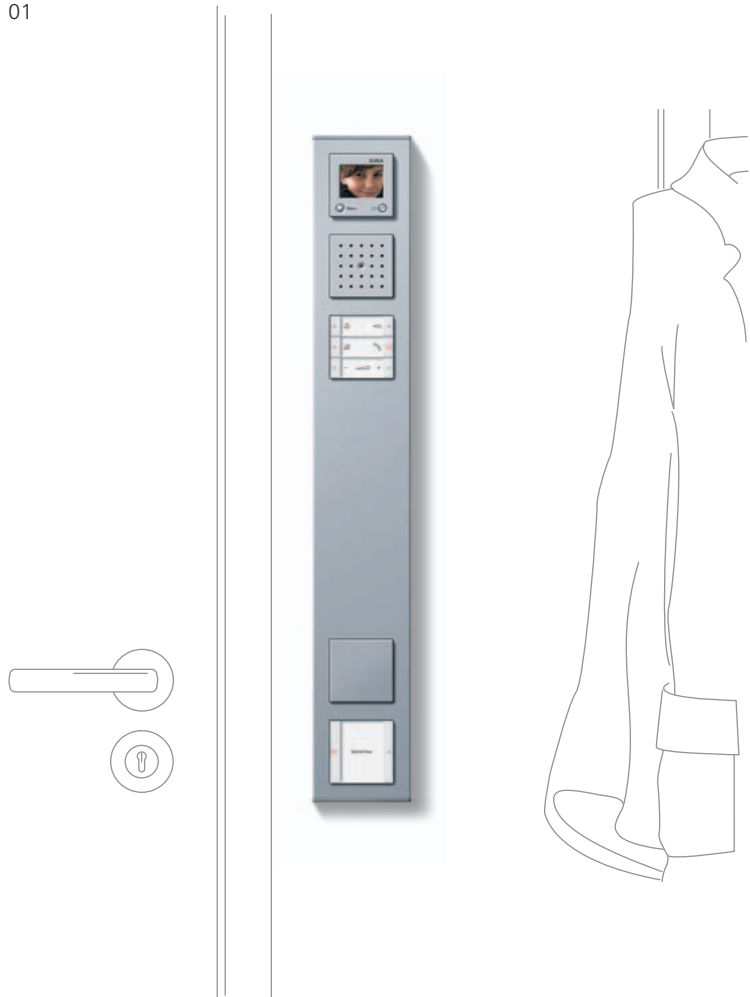

Gira Profil 55

Устройства Gira Profil 55 позволяют осуществлять модернизацию уже существующей системы электроинсталляции, не повреждая при этом поверхности стен. В Profil 55 можно установить квартирную станцию Gira с переговорным устройством скрытого монтажа в комбинации с любыми функциональными изделиями Gira System 55.

Инсталляция домофонной системы

Варианты исполнения Gira Profil 55: алюминий без покрытия или с лакировкой белого цвета. Монтаж отличается простотой, выполняется быстро, чисто, с минимумом операций, возможна как вертикальная, так и горизонтальная установка. Gira Profil 55 в вариантах с крепежными уголками/стойками можно расположить непосредственно на письменном столе. Если, например, в прихожей имеется только кнопка открывания двери, расположенная на высоте дверной ручки, то модуль Gira Profil 55 пятиместный/600 позволит расположить квартирную станцию на оптимальной высоте 1,60 метра, и, кроме того, останутся дополнительные места для дальнейшего функционального расширения.

Варианты дизайна

01

02