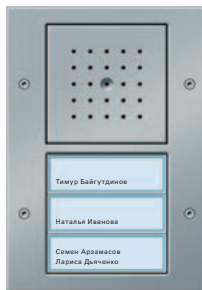

Gira Дверная станция скрытого монтажа с 3-клавишной секцией вызова

Дополнительные функциональные устройства

Цветная видеокамера с переключением ночного / дневного режима работы

Все видит: цветная видеокамера Gira оснащена широкоугольным объективом. Эффективно охватывает пространство в пределах угла в 100°. Для юстировки объектив можно дополнительно повернуть вручную в любом направлении на 20°. При снижении внешней освещенности до уровня менее 1 люкса происходит переключение видеокамеры с дневного на ночной режим работы. В дневном режиме цветная камера для улучшения цветопередачи использует функцию автоматической компенсации фонового света и регулировку баланса белого. В ночном режиме работы камера передает очень четкое черно-белое изображение. Чтобы в темноте светочувствительная ПЗС-матрица могла обеспечить детальное изображение, видеокамера оснащена светодиодной подсветкой для равномерного освещения лица. При отрицательных температурах включается элемент подогрева камеры.