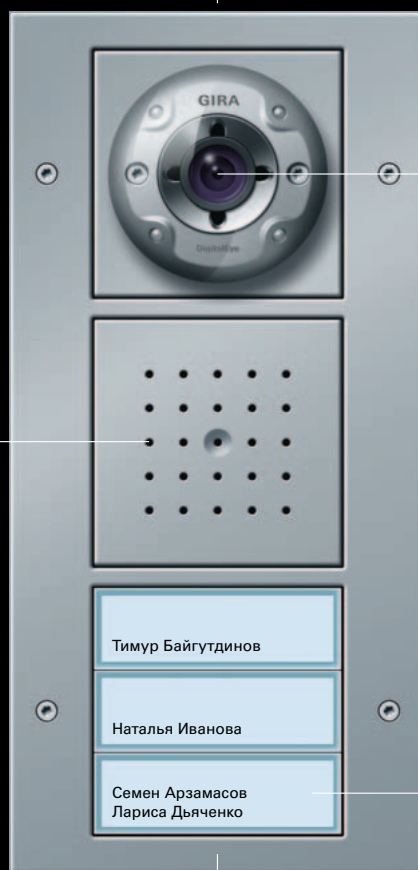

Рис.:
Gira Дверная станция
скрытого монтажа
с цветной видеокамерой
«под алюминий»

2-проводная шина

Действие домофонной системы Gira основано на 2-проводной шине, в которой для электропитания компонентов и для передачи аудио- и видеосигнала используется только два провода.

Цветная видеокамера

В случае снижения внешней освещенности до величины менее 1 люкса видеокамера автоматически переходит в черно-белый режим. Четыре встроенных белых светодиода освещают зону предполагаемого нахождения лица посетителя.

Громкоговоритель / микрофон

Все дверные станции Gira реализованы на основе громкой связи, которая благодаря применению новейших микропроцессорных технологий обеспечивает исключительное качество передачи речи.

Кнопки вызова

Поверхность кнопок домофонов Gira отличается прочностью, устойчивостью к ультрафиолетовому излучению, царапинам и ударам. Информация об изготовлении надписей профессионального качества находится на сайте www.marking.gira.com

Дизайн

Единый дизайн домофонной системы Gira и электроустановочных изделий благодаря применению установочных рамок серии TX_44.

Служба изготовления надписей Gira

В кнопки вызова можно вставлять надписи профессионального качества. Для этого необходимо обратиться в службу изготовления надписей Gira. Служба работает через Интернет, что обеспечивает высокую скорость выполнения заказов и разумную цену услуги. За несколько шагов на сайте www.marking.gira.com можно создать персональный шаблон и оформить заказ с помощью специального формуляра. Таблички с надписями будут немедленно высланы заказчику. Бесплатно через сеть можно получить шаблон в виде документа формата PDF для самостоятельного вывода на печать.