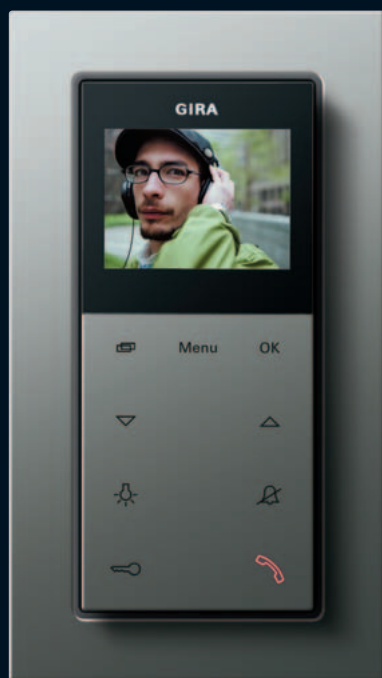

Домофонная система Gira

Система предназначена:

Для частных или многоквартирных домов
Для скрытого или накладного монтажа
Для установки в рамки, панели, стойки Gira
или панели других производителей
Для работы с аудио- и видеоустройствами
Для наружной и внутренней инсталляции.

Устройства имеют обычное или
антивандальное исполнение.

По состоянию на 03/2009

Домофонная система Gira

Конфигурация системы