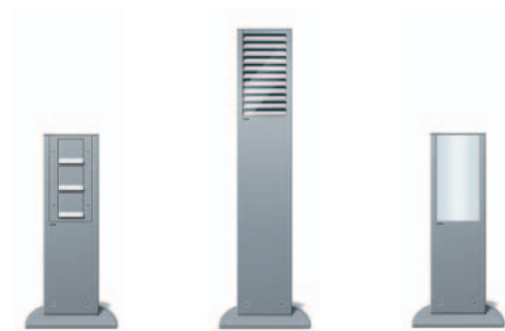

Gira Энергетическая стойка высотой 1600 мм, со световым элементом, датчиком движения и клавишей вызова

Варианты дизайна

«антрацит»

«под алюминий»

Энергетические и осветительные стойки Gira

Энергетические стойки при поставке могут быть полностью укомплектованы либо поставляться со свободными гнездами, в которые устанавливаются устройства из серии выключателей TX_44.