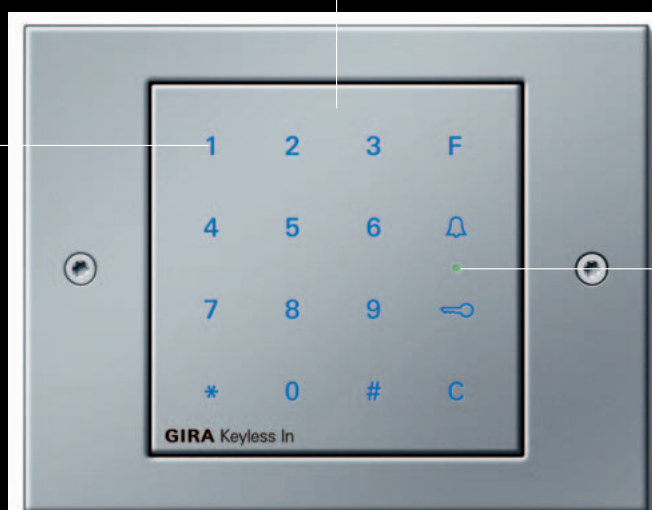

Gira Цифровой кодовый замок

Gira Цифровой кодовый замок с цифровой клавиатурой открывает дверь при вводе персонального цифрового кода. Даже легкое прикосновение к символу распознается как нажатие клавиши и подтверждается звуковым сигналом, который по желанию можно отключить.

Указания по безопасности

Устройства Gira Keyless In могут устанавливаться как самостоятельно, так и в составе домофонной системы Gira.

Повышенная безопасность

В случае несанкционированного демонтажа циферблата подается предупреждающий звуковой сигнал.

Рабочая поверхность

Сенсорные клавиши с емкостным принципом действия срабатывают даже при легком прикосновении и поэтому не изнашиваются в процессе эксплуатации. Равномерная голубая светодиодная подсветка сегментов обеспечивает ориентацию в темное время суток.

Gira Электронный кодовый замок

Gira Электронный кодовый замок, являющийся устройством контроля доступа, использует технологию приёма/передачи на основе бесконтактного управления. С расстояния 1,5 метра электронный кодовый замок может получить сигнал от активного ключа, который может находиться в кармане, и открыть дверь. При использовании пассивной ключ-карты устройство реагирует с более близкого расстояния, около 6 см.