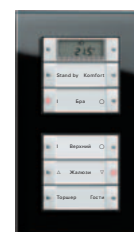

Экономный обогрев

Сенсорный выключатель Gira 2plus сочетает функции термостата и сенсорного выключателя. Поэтому управление освещением, световыми сценами, жалюзи и регулировка температуры может удобно осуществляться одним устройством.