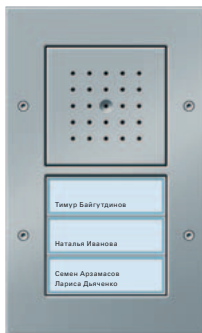

Gira Дверная станция накладного монтажа с 3-клавишной секцией вызова