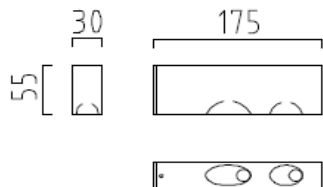

HL-70

Aluminium eloxiert
mit Betriebsgerät
IP 54

Netto ohne MwSt.

Wandleuchte

2 x 1 W, LED warm weiss 3000K
A28215.25

72,00 €