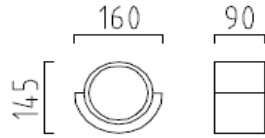

Aluminium
Farbe silbergrau
Glas satiniert
IP 65

Netto ohne MwSt.

Wandleuchte

1 x QT14, 48 W Energy Saver, G9

A18204.46

79,00 €

HL-60

Aluminium eloxiert
mit Betriebsgerät
IP 54