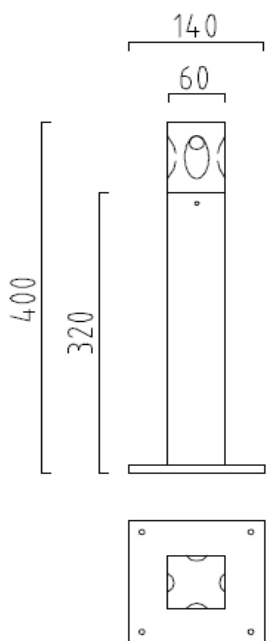

HL-35

Aluminium
mattnickel
Acryl satiniert
mit Betriebsgerät
IP 65

Netto ohne MwSt.

Wandleuchte

6 x 1 W, LED kalt weiss - indirekt +
1 x 1 W, LED warm weiss - direkt

A28203.06

119,00 €

HL-40

Aluminium
Farbe silbergrau
Glas satiniert
IP 65

Netto ohne MwSt.

Wandleuchte

1 x QT14, 48 W Energy Saver, G9

A18204.46

79,00 €

HL-60

Aluminium eloxiert
mit Betriebsgerät
IP 54