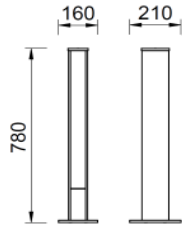

A49220.25

Netto ohne MwSt.

169,00 €

TENDO 44

Aluminium
Farbe graphit DB 703
Acryl satiniert
mit EVG
IP 55

Brutto ohne MwSt.

Poller, Lichtaustritt einseitig

1 x T16, 14 W, G5