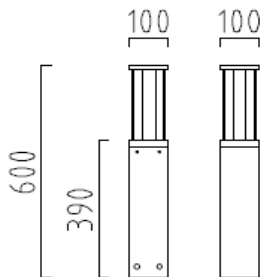

Netto ohne MwSt.

Wandleuchte

2 x 1 W, LED warm weiss 3000K
A28215.25

72,00 €

HL-75

Aluminium eloxiert
Acryl satiniert
mit Betriebsgerät
IP 54

Poller

4 x 1 W, LED warm weiss 3000K