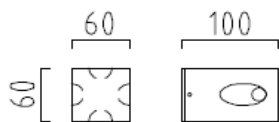

Aluminium
Farbe silbergrau
Glas satiniert
IP 65

Netto ohne MwSt.

Wandleuchte

1 x QT14, 48 W Energy Saver, G9

A18204.46

79,00 €

HL-60

Aluminium eloxiert
mit Betriebsgerät
IP 54