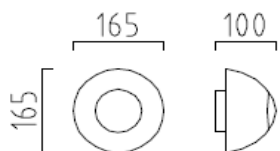

HL-35

Aluminium
mattnickel
Acryl satiniert
mit Betriebsgerät
IP 65

Netto ohne MwSt.

Wandleuchte

6 x 1 W, LED kalt weiss - indirekt +
1 x 1 W, LED warm weiss - direkt

A28203.06

119,00 €