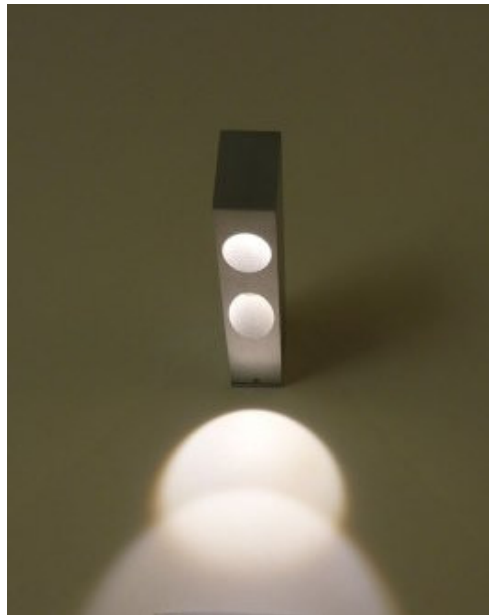

HL-35

Aluminium
mattnickel
Acryl satiniert
mit Betriebsgerät
IP 65

Netto ohne MwSt.

Wandleuchte

6 x 1 W, LED kalt weiss - indirekt +
1 x 1 W, LED warm weiss - direkt

A28203.06

119,00 €

HL-40

Aluminium
Farbe silbergrau
Glas satiniert
IP 65

Netto ohne MwSt.

Wandleuchte

1 x QT14, 48 W Energy Saver, G9

A18204.46

79,00 €

HL-60

Aluminium eloxiert
mit Betriebsgerät
IP 54

139,00 €

HL-65

Aluminium eloxiert
mit Betriebsgerät
IP 54

Netto ohne MwSt.

Poller
drehbar
3 x 1 W, LED warm weiss 3000K
A39217.25

139,00 €

HL-70

Aluminium eloxiert
mit Betriebsgerät
IP 54

Netto ohne MwSt.

Wandleuchte

2 x 1 W, LED warm weiss 3000K
A28215.25

72,00 €

HL-75

Aluminium eloxiert
Acryl satiniert
mit Betriebsgerät
IP 54

Poller

4 x 1 W, LED warm weiss 3000K