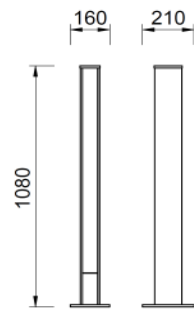

A49220.25

Netto ohne MwSt.

169,00 €

TENDO 44

Aluminium
Farbe graphit DB 703
Acryl satiniert
mit EVG
IP 55

Brutto ohne MwSt.

Poller, Lichtaustritt einseitig

1 x T16, 14 W, G5

A19230.93

375,00 €

1 x T16, 21 W, G5

A19231.93

450,00 €

1 x T16, 28 W, G5

A19232.93

520,00 €