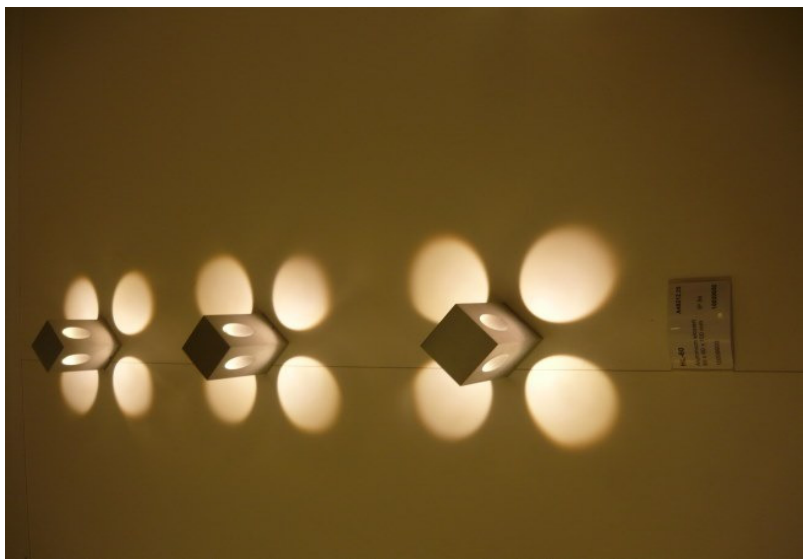

Aluminium
Farbe silbergrau
Glas satiniert
IP 65

Netto ohne MwSt.

Wandleuchte

1 x QT14, 48 W Energy Saver, G9

A18204.46

79,00 €

HL-60

Aluminium eloxiert
mit Betriebsgerät
IP 54