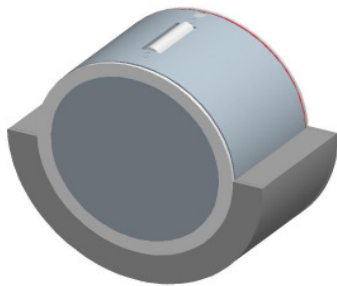

HL-35

Aluminium
mattnickel
Acryl satiniert
mit Betriebsgerät
IP 65

Netto ohne MwSt.

Wandleuchte

6 x 1 W, LED kalt weiss - indirekt +
1 x 1 W, LED warm weiss - direkt

A28203.06

119,00 €

HL-40

Aluminium
Farbe silbergrau
Glas satiniert
IP 65

Netto ohne MwSt.

Wandleuchte

1 x QT14, 48 W Energy Saver, G9

A18204.46

79,00 €

HL-60

Aluminium eloxiert
mit Betriebsgerät
IP 54

139,00 €

HL-65

Aluminium eloxiert
mit Betriebsgerät
IP 54

Netto ohne MwSt.

Poller
drehbar
3 x 1 W, LED warm weiss 3000K
A39217.25

139,00 €

HL-70

Aluminium eloxiert
mit Betriebsgerät
IP 54