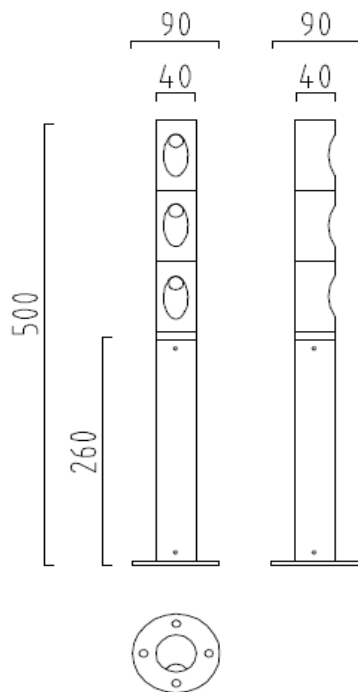

139,00 €

HL-65

Aluminium eloxiert
mit Betriebsgerät
IP 54

Netto ohne MwSt.

Poller
drehbar
3 x 1 W, LED warm weiss 3000K
A39217.25

139,00 €

HL-70

Aluminium eloxiert
mit Betriebsgerät
IP 54