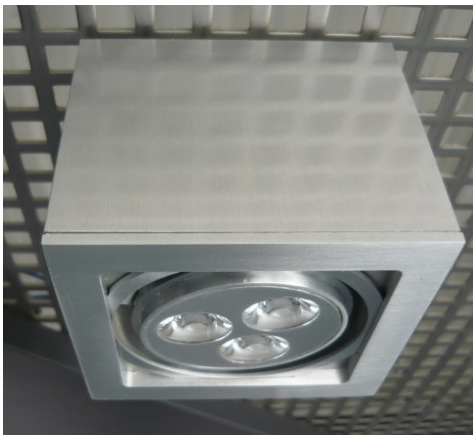

Bild mit 8 x 1 W LED