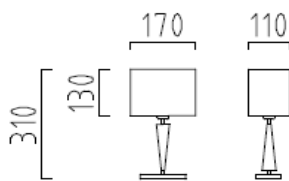

99,00 €

Tischleuchte

1 x A60, max. 60 W, E27

19/1137.10/9245

69,00 €

Tischleuchte

1 x A60, max. 40 W, E27

19/1136.10/9244