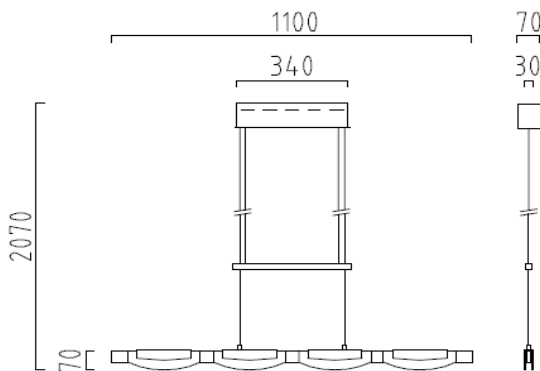

8 x QT9, max. 20 W, 12 V, G4

86/1152.25/4400

219,00 €