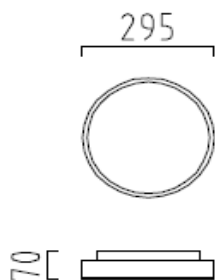

INO

chrom

Opalglas satiniert

Netto ohne MwSt.

Deckenleuchte

Energiesparlampen möglich
2 x C35, max. 40 W, E14

25/1169.04/5007

57,00 €