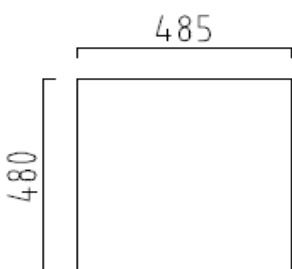

Netto ohne MwSt.

Decken-/ Wandleuchten

1 x T16-R, 22 W, 2GX13
15/934.07

105,00 €

1 x T16-R, 40 W, 2GX13
15/935.07

149,00 €

2 x T16, 24 W, G5
25/936.07

149,00 €