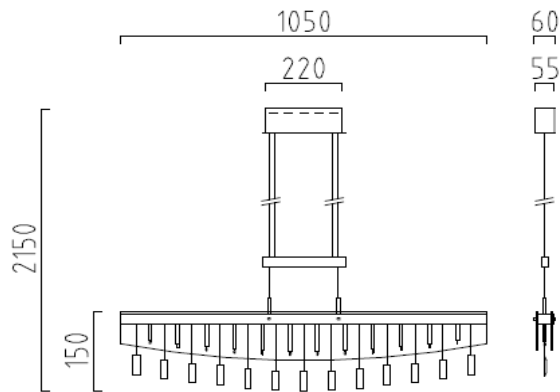

LYNN

aluminium eloxiert

Glas klar

inkl. Leuchtmittel und elektr. Trafo

Netto ohne MwSt.

Pendelleuchte

12 x QT9, max. 10 W, 12 V, G4

126/1127.25/4964

319,00 €