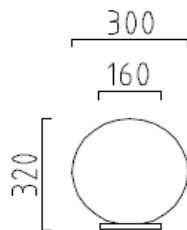

Tischleuchten

1 x TC-DEL, 13 W, G24q-1
19/1165.06/4802

155,00 €