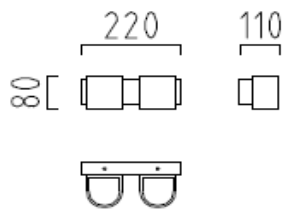

mattnickel

Opalglas satiniert

inkl. Energiesparlampen

Netto ohne MwSt.

Wandleuchten

1 x QT14, 33 W ES, G9

18/1141.06/4592

18,00 €