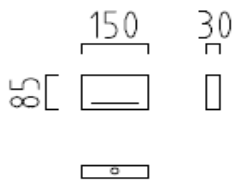

48/970.86/4891

225,00 €

STIG

mattnickel
mit Betriebsgerät

Netto ohne MwSt.

Wandleuchte

3 x 1 W, LED warm weiß ca.3300K

38/1134.06