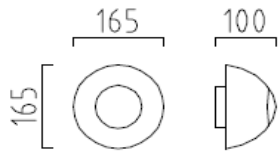

Wandleuchte

6 x 1 W, LED kalt weiss - indirekt +
1 x 1 W, LED warm weiss - direkt

28/203.06

119,00 €

HL-40

Aluminium
Farbe silbergrau
Glas satiniert
inkl. Leuchtmittel
IP 65

Netto ohne MwSt.

Wandleuchte