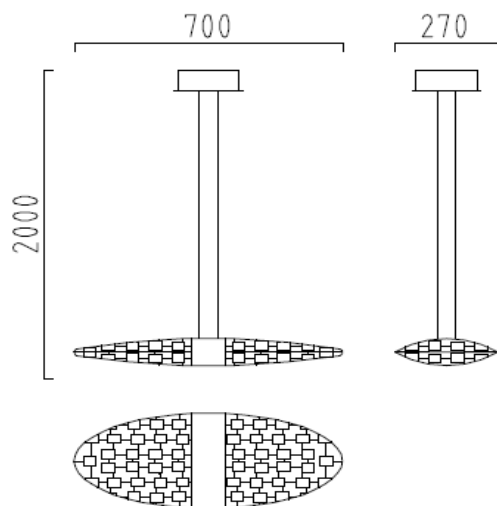

Wandleuchte

3 x QT9, max. 20 W, 12 V, G4

38/1121.04

86,00 €

Pendelleuchten

8 x QT9, max. 20 W, 12 V, G4

86/1121.04

229,00 €