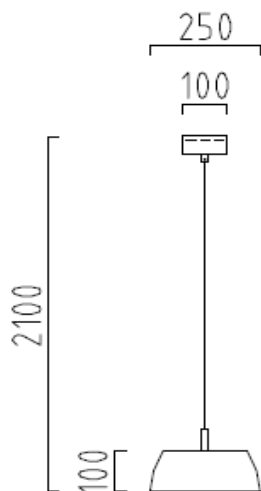

154,00 €

aluminium matt - mattweiß

76/1108.26

154,00 €

ALEXANDRIA

3 x QT9, max. 20 W, 12 V, G4
inkl. Leuchtmittel und elektr. Trafo

Pendelleuchten

Netto ohne MwSt.