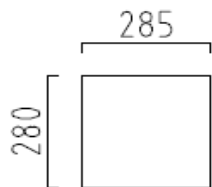

ARGOS 2

weiß
Acryl satiniert
mit EVG
für Energiesparlampen

Netto ohne MwSt.

Decken-/ Wandleuchten

1 x T16-R, 22 W, 2GX13
15/934.07

105,00 €

1 x T16-R, 40 W, 2GX13
15/935.07

149,00 €