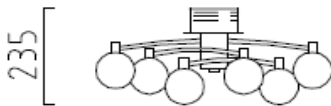

chrom

Glas Eiskristall

63/1167.04/4743

89,00 €

Opalglas satiniert

63/1167.04/4898

89,00 €