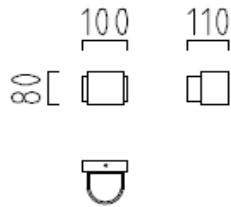

TOCO

mattnickel

Opalglas satiniert

inkl. Energiesparlampen

Netto ohne MwSt.

Wandleuchten

1 x QT14, 33 W ES, G9

18/1141.06/4592

18,00 €