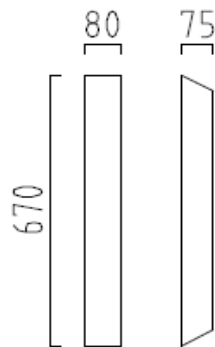

ADONIS

aluminium matt
Acryl satiniert
mit EVG
inkl. Energiesparlampe

Netto ohne MwSt.

Wandleuchten

1 x T16, 14 W, G5

18/1116.26/4832

99,00 €

1 x T16, 21/39 W, G5