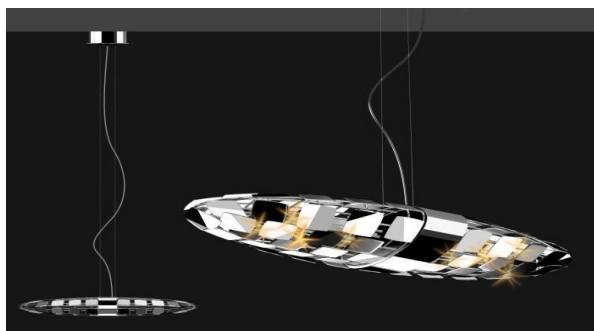

Netto ohne MwSt.

Stehleuchten

1 x T16-R, 40 W, 2GX13 +
1 x TC-DSE, 7 W ES, E14
27/1132.27/4950

159,00 €

1 x QT-DE, 160 W ES, R7s +
1 x QT12, max. 50 W, 12 V, GY 6,35
27/1133.27/4950

159,00 €

ELISA

chrom