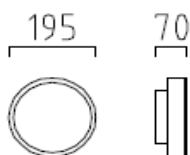

Wandleuchte

inkl. Energiesparlampe
1 x QT14, 28 W ES, G9

18/1169.04/5009

46,00 €