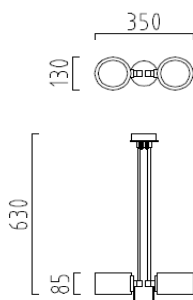

169,00 €

Tischleuchte

mit Touchdimmer
1 x QT12, 65 W IRC, 12 V, GY 6,35

19/1163.25/9246

149,00 €

Deckenleuchte

dreh- und schwenkbar
2 x QT18, max. 75 W, B15d

25/1163.25/9246