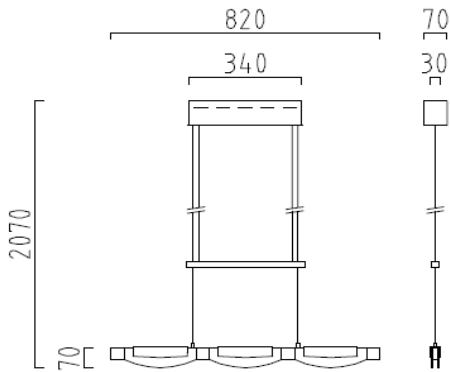

HAYO

aluminium eloxiert

Glas satiniert

höhenverstellbar

inkl. Leuchtmittel und elektr. Trafo

Netto ohne MwSt.

Pendelleuchten

6 x QT9, max. 20 W, 12 V, G4

66/1152.25/4400

169,00 €