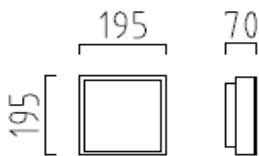

Wandleuchte

inkl. Energiesparlampe
1 x QT14, 28 W ES, G9

18/1170.04/5012

46,00 €