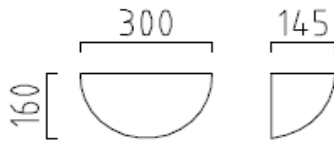

GL-10

Gips

inkl. Energiesparlampe

Netto ohne MwSt.

Wandleuchte

1 x QT-DE 12, max. 80 W ES, R7s

18/1155.00

64,00 €