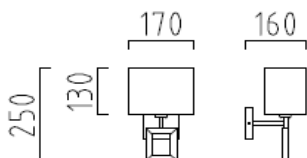

19/1139.10/9245

59,00 €

Tischleuchte

1 x A60, max. 40 W, E27

19/1138.10/9244

35,00 €

Wandleuchte

1 x A60, max. 40 W, E27