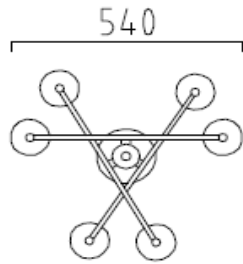

123/1166.27/4414

139,00 €

RUBEN 1

inkl. Leuchtmittel und elektr. Trafo

Netto ohne MwSt.

6 x QT9, max. 20 W, 12 V, G4

blankmessing

Glas Eiskristall