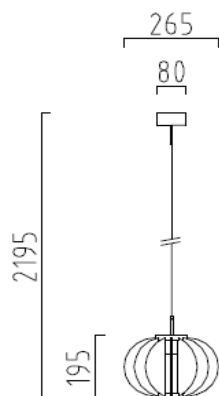

LOU

mattnickel

1 x TC-DEL, 13 W, G24q-1

mit EVG

inkl. Energiesparlampe

Netto ohne MwSt.

Pendelleuchten

Acryl satiniert

16/1100.06/4220

119,00 €

Acryl umbra

16/1100.06/4748

119,00 €