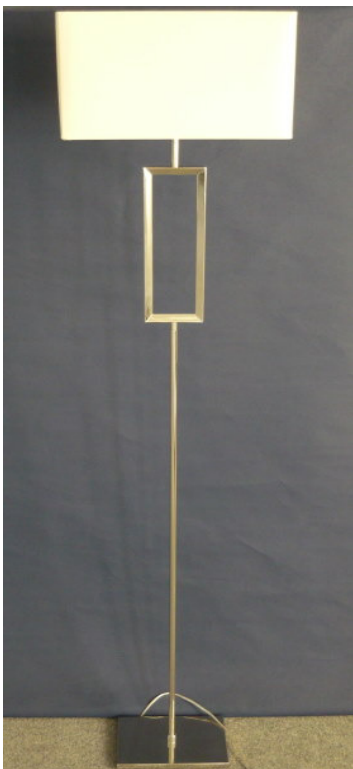

99,00 €

Tischleuchte

1 x A60, max. 60 W, E27

19/1137.10/9245

69,00 €

Tischleuchte

1 x A60, max. 40 W, E27

19/1136.10/9244

39,00 €

Wandleuchte

1 x A60, max. 40 W, E27

18/1136.10/9244

39,00 €

ENNA 2

blanknickel

Schirm, Chintz weiß