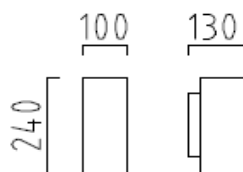

mattnickel

Opalglas weiß

inkl. Energiesparlampen

Netto ohne MwSt.

Wandleuchten

1 x QT 14, max. 28 W ES, G9
18/1168.06/5001

39,00 €

2 x QT14, max. 28 W ES, G9
28/1168.06/5004