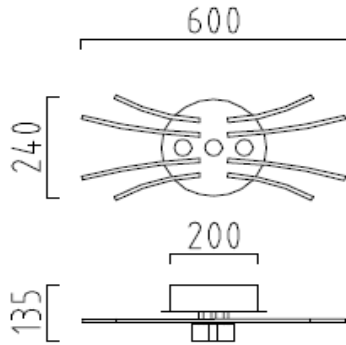

KAJA

Glas satiniert

inkl. Leuchtmittel und elektr. Trafo

Netto ohne MwSt.

Deckenleuchten

16 x QT9, max. 10 W, 12 V, G4 +
3 x QT9, max. 20 W, 12 V, G4

blankmessing

193/1123.01/4392