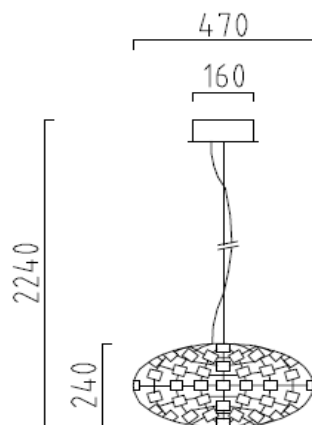

9 x QT9, max. 20 W, 12 V, G4

96/1121.04

199,00 €