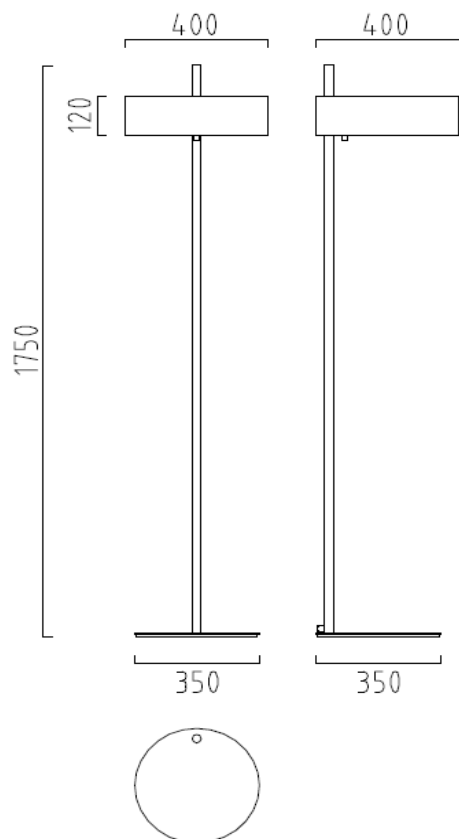

Stehleuchte

1 x T16-R, 40 W, 2GX13

17/1103.06/9241

199,00 €