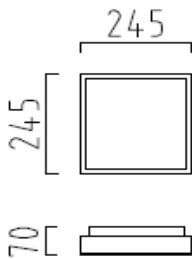

INO

chrom

Opalglas satiniert

Netto ohne MwSt.

Deckenleuchte

Energiesparlampen möglich
2 x C35, max. 40 W, E14

25/1170.04/5010

57,00 €