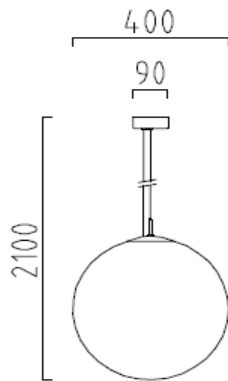

18/1144.06/4973

69,00 €

PEARL 2

mattnickel
Kugel Polycarbonat
mit EVG
inkl. Energiesparlampen

Netto ohne MwSt.

Pendelleuchten

1 x TC-DEL, 18 W, G24q-2
16/1165.06/4802

125,00 €