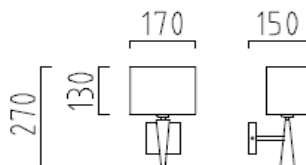

Wandleuchte

1 x A60, max. 40 W, E27

18/1136.10/9244

39,00 €