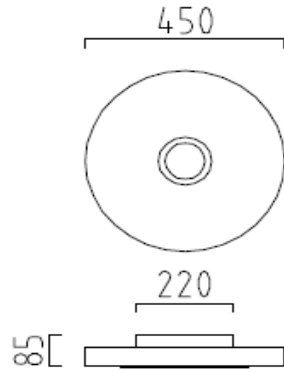

RICK

mattnickel
Acryl satiniert
mit EVG
inkl. Energiesparlampen

Netto ohne MwSt.

Deckenleuchte

1 x T16-R, 40 W, 2GX13

15/1105.06/4357

189,00 €