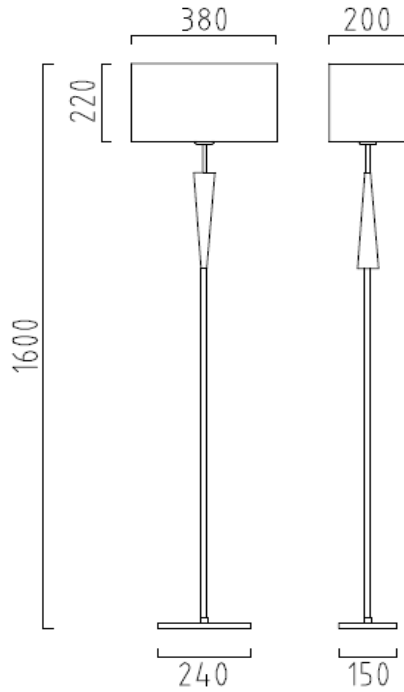

ENNA 1

blanknickel

Schirm, Chintz weiß

Energiesparlampen möglich

Netto ohne MwSt.

Stehleuchte

1 x A60, max. 60 W, E27

17/1136.10/9243