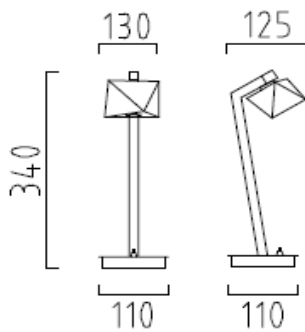

Tischleuchte

mit Mikroschalter
1 x QT14, 28 W ES, G9

19/1142.04/4425

48,00

Deckenleuchte

1 x QT14, 28 W ES, G9

15/1142.04/4425

29,50