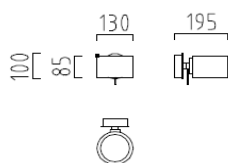

19/1163.25/4148

149,00 €

Deckenleuchte

dreh- und schwenkbar

2 x QT18, max. 75 W, B15d

25/1163.25/4148

119,00 €

Wandleuchte