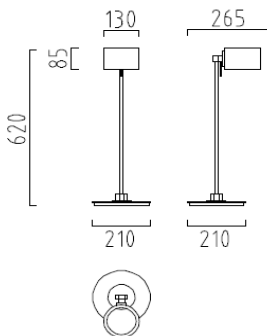

Tischleuchte

mit Touchdimmer

1 x QT12, 65 W IRC, 12 V, GY 6,35

19/1163.25/4148

149,00 €