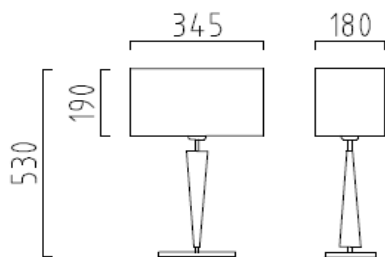

Tischleuchte

1 x A60, max. 60 W, E27

19/1137.10/9245

69,00 €