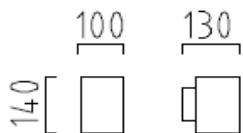

LEN

mattnickel

Opalglas weiß

inkl. Energiesparlampen

Netto ohne MwSt.

Wandleuchten

1 x QT 14, max. 28 W ES, G9
18/1168.06/5001

39,00 €