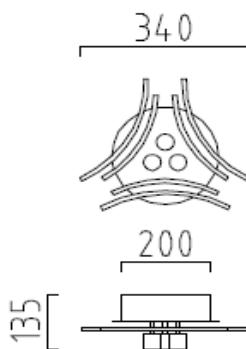

blankmessing

153/1123.01/4392

120,00 €

chrom

153/1123.04/4392

110,00 €