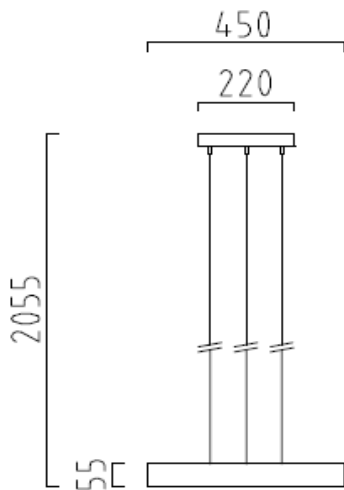

mattnickel
Acryl satiniert
mit EVG
inkl. Energiesparlampen

Netto ohne MwSt.

Deckenleuchte

1 x T16-R, 40 W, 2GX13

15/1105.06/4357

189,00 €

Pendelleuchte

1 x T16-R, 40 W, 2GX13