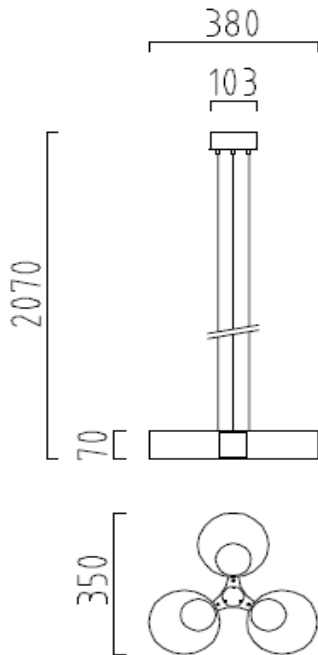

NOEL

mattnickel
Opalglas weiß
inkl. Energiesparlampen

Netto ohne MwSt.

Pendelleuchte

3 x QT14, 33 W ES, G9

36/1144.06/4973

179,00 €