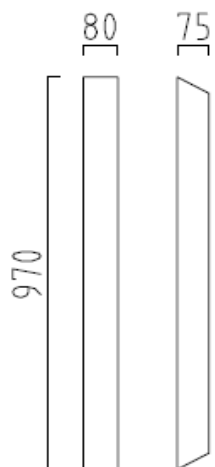

ADONIS

aluminium matt
Acryl satiniert
mit EVG
inkl. Energiesparlampe

Netto ohne MwSt.

Wandleuchten

1 x T16, 14 W, G5

18/1116.26/4832

99,00 €

1 x T16, 21/39 W, G5