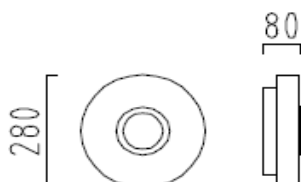

Wandleuchte

1 x T16-R, 22 W, 2GX13

18/1105.06/4364

99,00 €