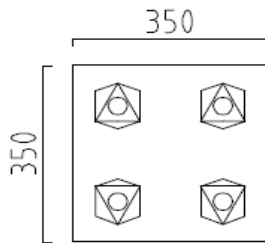

Kristallglas

inkl. Energiesparlampen

Deckenleuchte

4 x QT14, 28 W ES, G9

45/1142.04/4425

Netto ohne MwSt.

84,00

Deckenleuchte