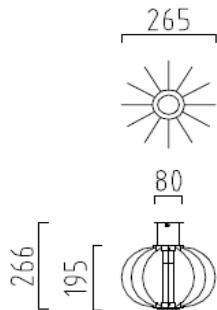

Lou

mattnickel

1 x TC-DEL, 13 W, G24q-1

mit EVG

inkl. Energiesparlampe

Netto ohne MwSt.

Deckenleuchte

Acryl satiniert

15/1100.06/4220

109,00 €

Acryl umbra

15/1100.06/4748

109,00 €