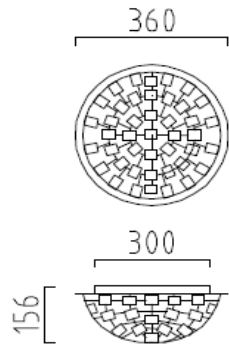

ELISA

chrom

inkl. Leuchtmittel und elektr. Trafo

Netto ohne MwSt.

Deckenleuchte

6 x QT9, max. 20 W, 12 V, G4

65/1121.04

115,00 €