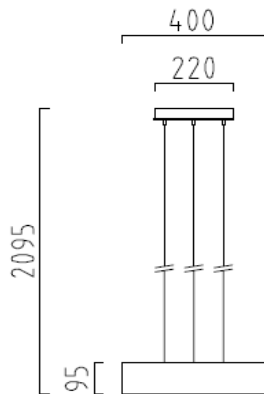

inkl. Energiesparlampe

Netto ohne MwSt.

Deckenleuchte

1 x T16-R, 40 W, 2GX13

15/1103.06/9240

175,00 €

Pendelleuchte

1 x T16-R, 40 W, 2GX13