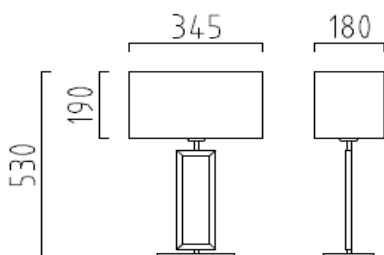

Energiesparlampen möglich

Netto ohne MwSt.

Stehleuchte

1 x A60, max. 60 W, E27

17/1138.10/9243

85,00 €

Tischleuchte

1 x A60, max. 60 W, E27