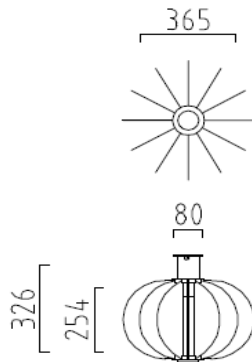

Lou

mattnickel

1 x TC-DEL, 18 W, G24q-2

mit EVG

inkl. Energiesparlampe

Netto ohne MwSt.

Deckenleuchte

Acryl satiniert