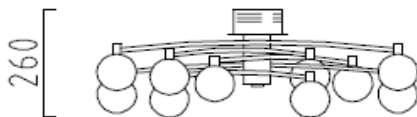

chrom

Glas Eiskristall

123/1167.04/4743

155,00 €

Opalglas satiniert

123/1167.04/4898

155,00 €