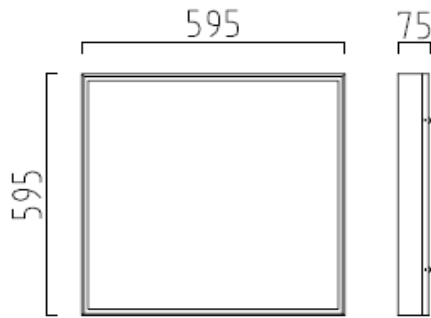

1 x TC-TSE, max. 20 W, E27

17/994.06/9225

109,00 €

STEN

edelstahl-finish
Acryl weiß / satiniert
mit Siebdruck silber
mit EVG
inkl. Energiesparlampen

Netto ohne MwSt.

Decken-/Wandleuchten

4 x T16, 14 W, G5