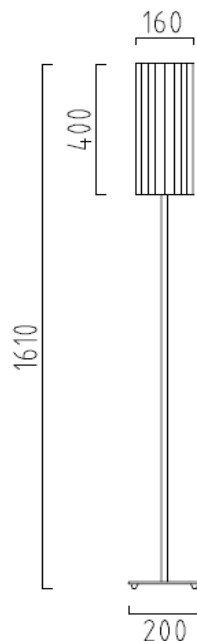

1 x TC-TSE, max. 20 W, E27 +
1 x 1 W, LED

28/994.06/9223

79,00 €

Tischleuchte

1 x TC-TSE, max. 20 W, E27

19/994.06/9224

59,00 €

Stehleuchte