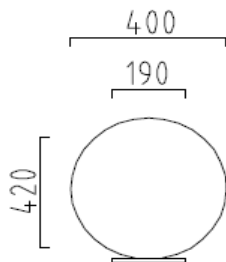

1 x TC-DEL, 18 W, G24q-2
16/1165.06/4803

149,00 €

Tischleuchten

1 x TC-DEL, 13 W, G24q-1
19/1165.06/4802

155,00 €

1 x TC-DEL, 13 W, G24q-1
19/1165.06/4803

179,00 €

RICK