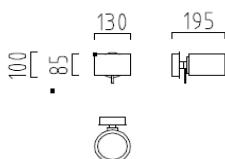

Wandleuchte

drehbar
1 x QT18, max. 75 W, B15d

18/1164.25/9246

59,00 €