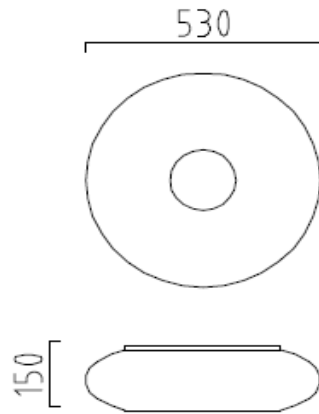

VERO

chrom

Opalglas satiniert

mit EVG

inkl. Energiesparlampen

Netto ohne MwSt.

Deckenleuchte

1 x T16-R, 40 W, 2GX13

15/1154.04/4989

169,00 €