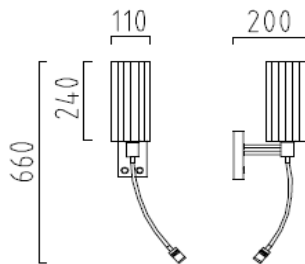

Wandleuchte

getrennt schaltbar

Leselicht dreh- und schwenkbar

LED mit Betriebsgerät

1 x TC-TSE, max. 20 W, E27 +
1 x 1 W, LED

28/994.06/9223

79,00 €