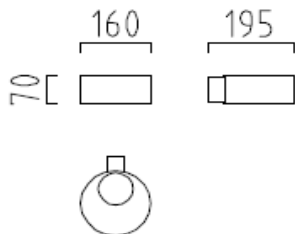

Wandleuchte

1 x QT14, 48 W ES, G9

18/1144.06/4973

69,00 €