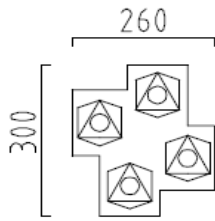

Kristallglas

inkl. Energiesparlampen

Deckenleuchte

4 x QT14, 28 W ES, G9

45/1142.04/4425

Netto ohne MwSt.

84,00

Deckenleuchte