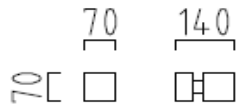

Wandleuchte

drehbar

6 x 1 W, LED warm weiß ca. 3300K

68/1146.26

119,00 €