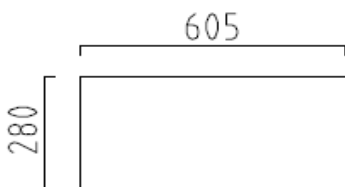

Netto ohne MwSt.

Decken-/ Wandleuchten

1 x T16-R, 22 W, 2GX13
15/934.07

105,00 €

1 x T16-R, 40 W, 2GX13
15/935.07

149,00 €

2 x T16, 24 W, G5
25/936.07

149,00 €