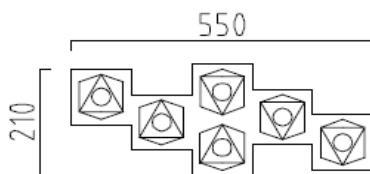

Deckenleuchte

6 x QT14, 28 W ES, G9

65/1142.04/4425

119,00