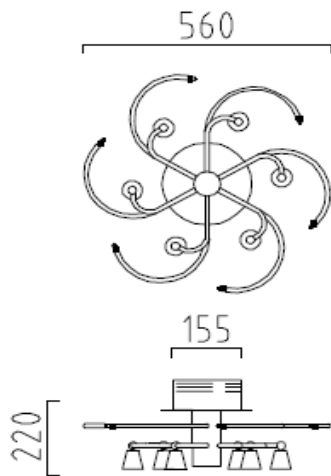

ROD 1

Glas satiniert

inkl. Leuchtmittel und elektr. Trafo

Netto ohne MwSt.

Deckenleuchten

12 x QT9, max. 10 W, 12 V, G4

mattmessing - blankmessing

123/1166.11/4414

179,00 €

mattnickel - chrom

123/1166.27/4414

139,00 €