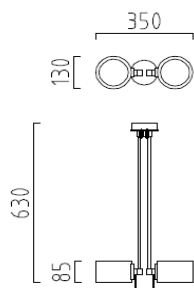

Deckenleuchte

dreh- und schwenkbar

2 x QT18, max. 75 W, B15d

25/1163.25/4148

119,00 €