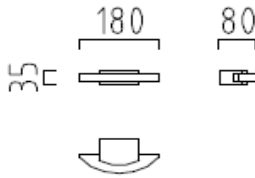

EMMI

aluminium matt
Acryl klar / satiniert
mit Betriebsgerät

Netto ohne MwSt.

Wandleuchte

1 x 3 W, LED warm weiß ca.3300K

18/1145.26/4639

66,00 €