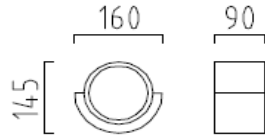

Wandleuchte

6 x 1 W, LED kalt weiss - indirekt +
1 x 1 W, LED warm weiss - direkt

28/203.06

119,00 €

HL-40

Aluminium
Farbe silbergrau
Glas satiniert
inkl. Leuchtmittel
IP 65

Netto ohne MwSt.

Wandleuchte