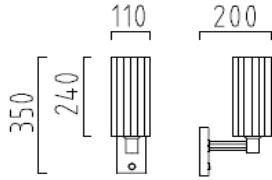

Opalglas satiniert

123/1167.04/4898

155,00 €

SONJA

mattnickel

Schirm, Plissee weiß

Energiesparlampen möglich

Netto ohne MwSt.