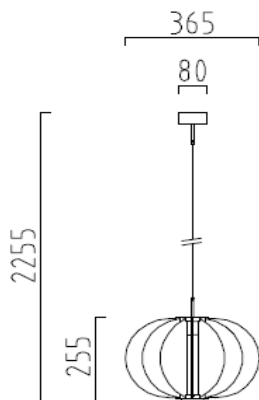

Lou

mattnickel

1 x TC-DEL, 18 W, G24q-2

mit EVG

inkl. Energiesparlampe

Netto ohne MwSt.

Pendelleuchten

Acryl satiniert

16/1101.06/4230

139,00 €

Acryl umbra

16/1101.06/4736

139,00 €