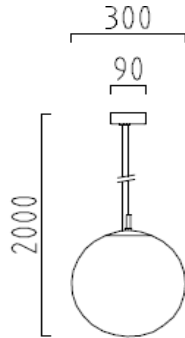

18/1144.06/4973

69,00 €

PEARL 2

mattnickel
Kugel Polycarbonat
mit EVG
inkl. Energiesparlampen

Netto ohne MwSt.

Pendelleuchten

1 x TC-DEL, 18 W, G24q-2
16/1165.06/4802

125,00 €