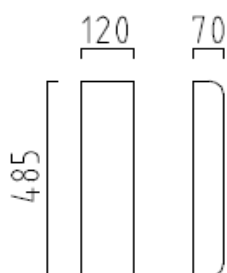

ARGOS 2

weiß
Acryl satiniert
mit EVG
für Energiesparlampen

Netto ohne MwSt.

Decken-/ Wandleuchten

1 x T16-R, 22 W, 2GX13
15/934.07

105,00 €

1 x T16-R, 40 W, 2GX13
15/935.07

149,00 €

2 x T16, 24 W, G5
25/936.07

149,00 €

1 x TC-L, 24 W, 2G11
18/201.07

105,00 €