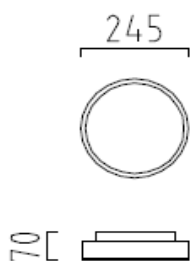

INO

chrom

Opalglas satiniert

Netto ohne MwSt.

Deckenleuchte

Energiesparlampen möglich
2 x C35, max. 40 W, E14

25/1169.04/5007

57,00 €