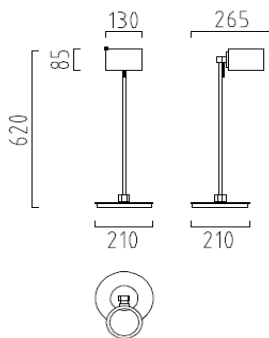

Tischleuchte

mit Touchdimmer
1 x QT12, 65 W IRC, 12 V, GY 6,35

19/1163.25/9246

149,00 €