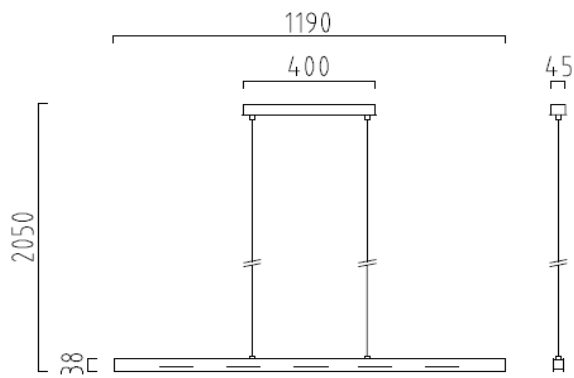

STIG

mattnickel

dimmbares Betriebsgerät

Netto ohne MwSt.

Pendelleuchte

12 x 2 W, LED warm weiß ca.3300K

126/1135.06

219,00 €