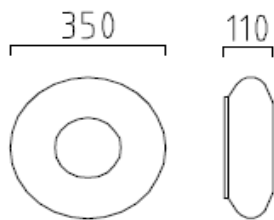

Wandleuchte

1 x T16-R, 22 W, 2GX13

18/1154.04/4838

109,00 €