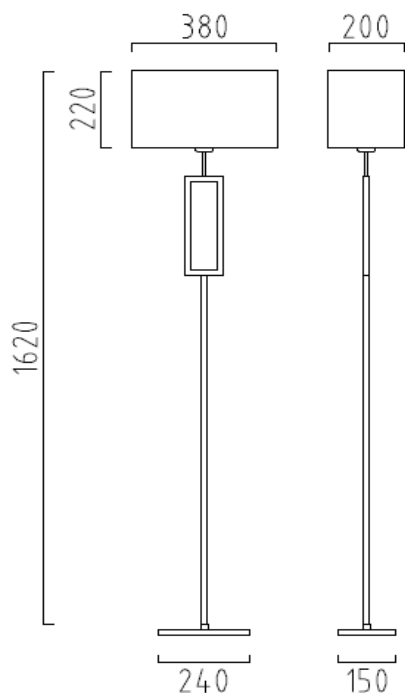

ENNA 2

blanknickel

Schirm, Chintz weiß

Energiesparlampen möglich

Netto ohne MwSt.

Stehleuchte

1 x A60, max. 60 W, E27

17/1138.10/9243

85,00 €