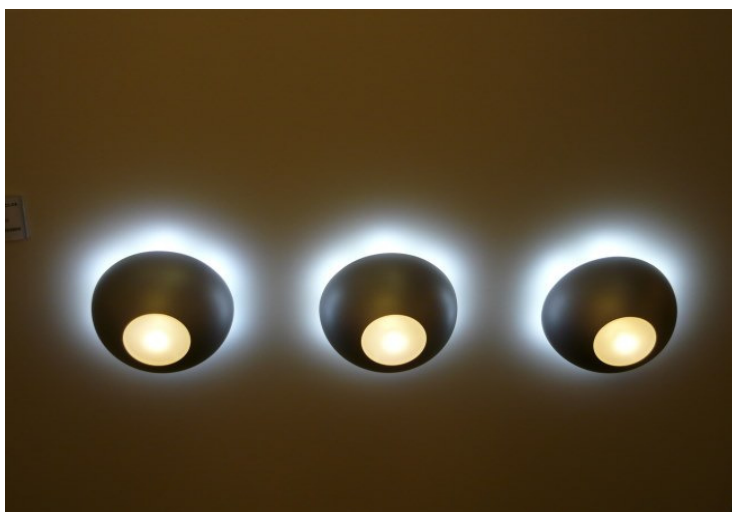

Wandleuchte

drehbar

6 x 1 W, LED warm weiß ca. 3300K

68/1146.26

119,00 €

HL-35

Aluminium
mattnickel
Acryl satiniert
mit Betriebsgerät
IP 65

Netto ohne MwSt.