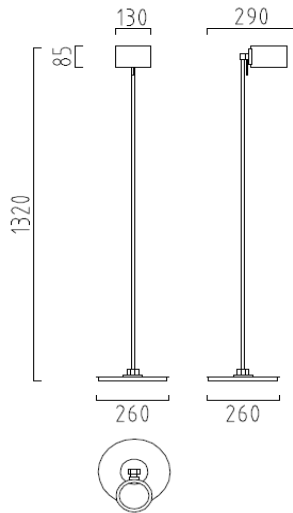

CHRIS

mattchrom-aluminium eloxiert
Opalglas weiß
inkl. Leuchtmittel

Netto ohne MwSt.

Stehleuchte

mit Touchdimmer

1 x QT12, 65 W IRC, 12 V, GY 6,35

17/1163.25/4148

169,00 €