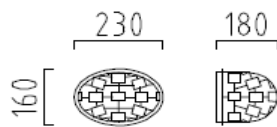

Wandleuchte

3 x QT9, max. 20 W, 12 V, G4

38/1121.04

86,00 €