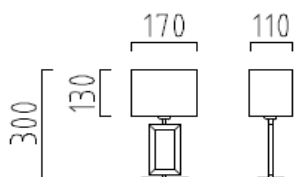

Tischleuchte

1 x A60, max. 40 W, E27

19/1138.10/9244

35,00 €