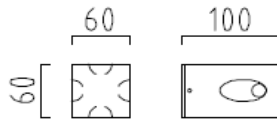

HL-60

Aluminium eloxiert
mit Betriebsgerät
IP 54

Wandleuchte

Netto ohne MwSt.

4 x 1 W, LED warm weiss 3000K

48/212.25

99,00 €