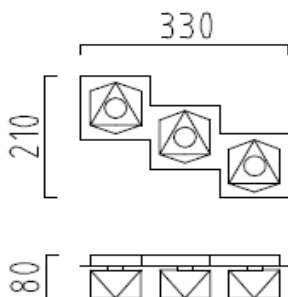

Deckenleuchte

3 x QT14, 28 W ES, G9

35/1142.04/4425

76,00