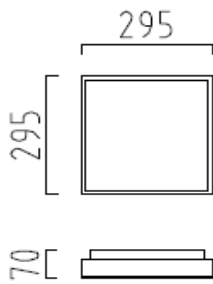

INO

chrom

Opalglas satiniert

Netto ohne MwSt.

Deckenleuchte

Energiesparlampen möglich
2 x C35, max. 40 W, E14

25/1170.04/5010

57,00 €