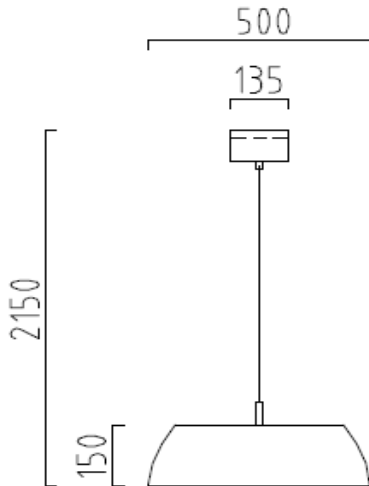

18/1117.26/4833

139,00 €

ALEXANDRIA

7 x QT9, max. 20 W, 12 V, G4
inkl. Leuchtmittel und elektr. Trafo

Pendelleuchten

Netto ohne MwSt.

mattweiß - mattschwarz

76/1107.08