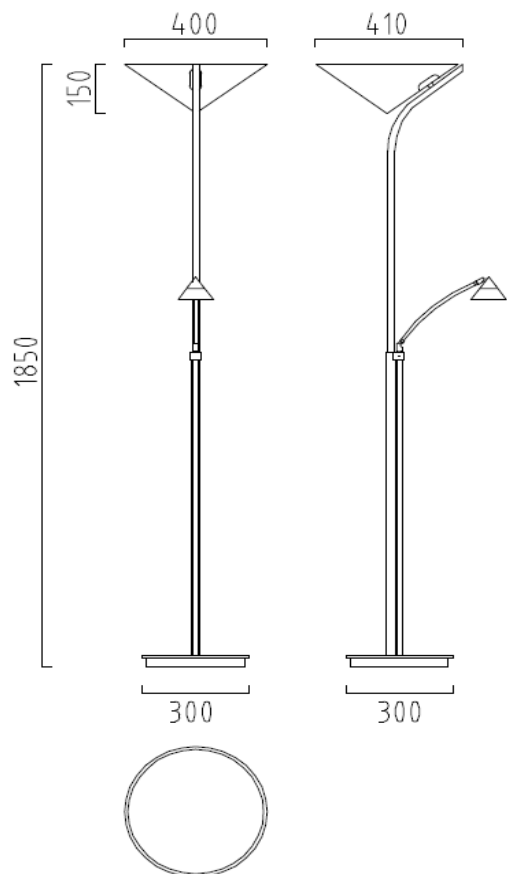

219,00 €

TILL

Opalglas satiniert

1 x QT18, max. 205 W ES, B 15 d +

1 x QT9, max. 35 W, 12 V, G4

Leselicht schwenk- und drehbar

inkl. Leuchtmittel und Dimmer

Netto ohne MwSt.