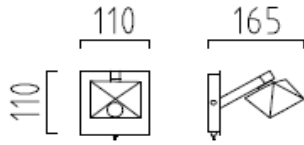

KENO

chrom
Kristallglas
inkl. Energiesparlampen

Netto ohne MwSt.

Wandleuchte

mit Mikroschalter
1 x QT14, 28 W ES, G9

18/1142.04/4425

37,00