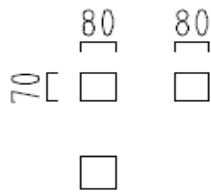

HL-30

Aluminium matt
mit Betriebsgerät

Netto ohne MwSt.