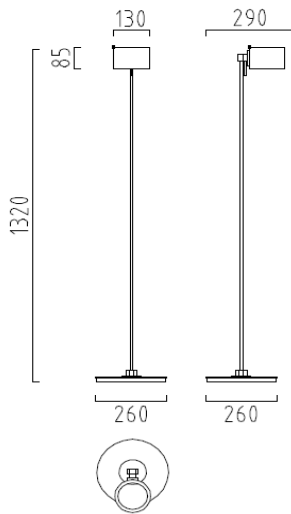

1 x TC-L, 24 W, 2G11
18/201.07

105,00 €

CHRIS

mattchrom-aluminium eloxiert
Schirm, Chintz weiß
inkl. Leuchtmittel

Netto ohne MwSt.

Stehleuchte

mit Touchdimmer
1 x QT12, 65 W IRC, 12 V, GY 6,35

17/1163.25/9246