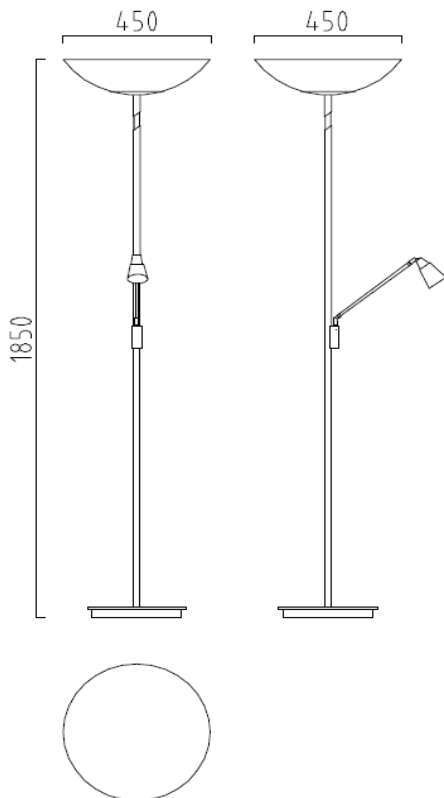

CONA

Glas satiniert
mattnickel - chrom
inkl. Leuchtmittel und Dimmer

Netto ohne MwSt.

Stehleuchten

1 x T16-R, 40 W, 2GX13 +
1 x TC-DSE, 7 W ES, E14
27/1132.27/4950

159,00 €

1 x QT-DE, 160 W ES, R7s +
1 x QT12, max. 50 W, 12 V, GY 6,35
27/1133.27/4950

159,00 €