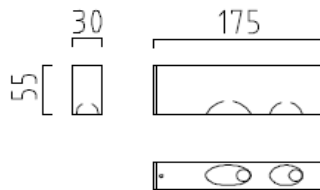

48/212.25

99,00 €

HL-70

Aluminium eloxiert
mit Betriebsgerät
IP 54

Netto ohne MwSt.

Wandleuchte

2 x 1 W, LED warm weiss 3000K
28/215.25

72,00 €