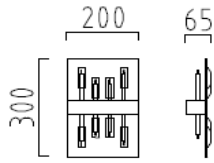

LYNN

mattnickel

Glas klar mit Kristallen

inkl. Leuchtmittel und elektr. Trafo

Netto ohne MwSt.

Wandleuchte

8 x QT9, max. 10 W, 12 V, G4

88/1127.06/4924

89,00 €