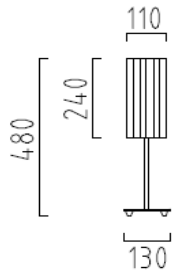

Tischleuchte

1 x TC-TSE, max. 20 W, E27

19/994.06/9224

59,00 €