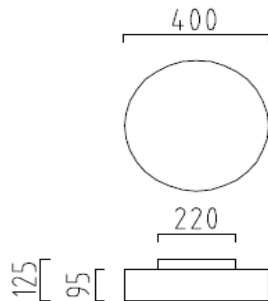

CHRIS

mattnickel

Schirm, Chintz weiß

mit EVG

inkl. Energiesparlampe

Netto ohne MwSt.

Deckenleuchte

1 x T16-R, 40 W, 2GX13

15/1103.06/9240

175,00 €