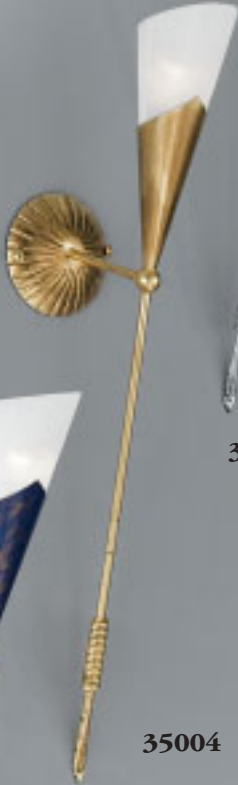

35204

35004