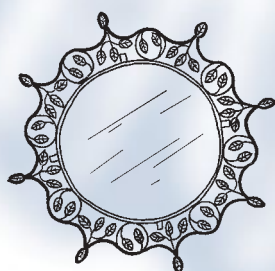

32099 SPIEGEL
Ø 65 cm
Spiegelglas Ø 40 cm