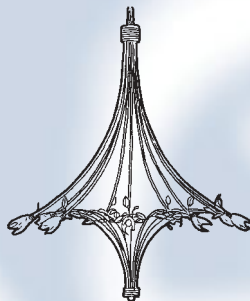

32396
Krone 9-fl.
H 96 cm
Ø 80 cm
9 x G4/20 W
Ersatzglas 32 GL 3