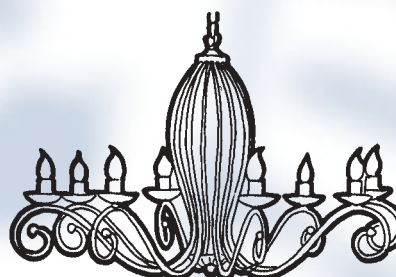

02756

02856

02734

02986

FACKEL

35204
Wandleuchte 1-flammig
Blattsilber-Auflage
Glas weiss scavo
H 83 cm
B 12 cm
T 30 cm
1 x E14/40 W
Ersatzglas 35 GL 304

35004
Wandleuchte 1-flammig
Blattgold-Auflage
Glas weiss scavo
H 83 cm
B 12 cm
T 30 cm
1 x E14/40 W
Ersatzglas 35 GL 304

35404
Wandleuchte 1-flammig
blau, gold patiniert
Glas weiss scavo
H 83 cm
B 12 cm
T 30 cm
1 x E14/40 W
Ersatzglas 35 GL 304

KRONE RICARDA

02156 blau, gold patiniert, Kugeln gold
02256 silber, Kugeln schwarz
Krone 5-flammig
H 60 cm
Ø 80 cm
5 x E14/40 W