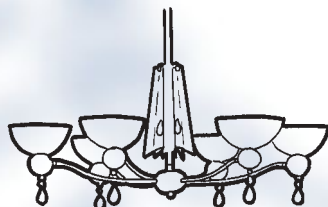

HANS KÖGL
WOHNLICHT

WOHNLICHT

CLEOPATRA

28714
Wandleuchte 1-flammig
H 40 cm
B 16 cm
T 20 cm
1 x G9/40 W

**schwarz hochglänzend
und Blattgold-Auflage
Glas mit edler Blattvergoldung
schwarzer Glasbehang**

Design: Uta Kögl

28711
Tischleuchte 1-flammig
H 50 cm
B 18 cm
T 25 cm
1 x G9/40 W

28725
Balken 2-flammig
H 70 - 100 cm variabel
L 90 cm
B 16 cm
2 x G9/40 W

28766
Krone 6-flammig
H 70 - 100 cm variabel
Ø 90 cm
6 x G9/40 W

28737
Stehleuchte 3-flammig
H 180 cm
Ø 40 cm
3 x G9/40 W
mit Dimmer

Ersatzglas 28 GL 7 für alle Artikel Ø 16 cm, H 7 cm

28737

28766

28725

28714

28711

02734