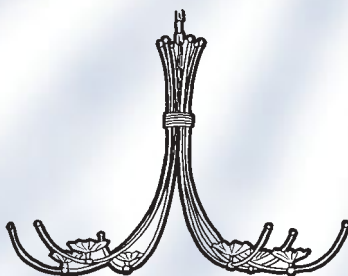

44656
Krone 5-fl.
H 64 cm
Ø 88 cm
5 x G4/20 W

44666
Krone 6-fl. oval
H 65 cm
L 100 cm
B 59 cm
6 x G4/20 W

44637
Stehleuchte 3-fl.
H 169 cm
Ø 70 cm
mit Dimmer
3 x G4/20 W

Ersatzglas 44 GL 6 für alle Artikel