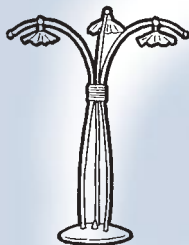

44631
Tischleuchte 3-fl.
H 61 cm
Ø 60 cm
3 x G4/20 W