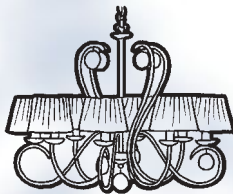

05606
Krone 12-flammig
H 53 cm
Ø 78 cm
12 x G4/20 W

05687
Stehleuchte 8-flammig
H 166 cm
Ø 65 cm
8 x G4/20 W
mit Dimmer

Ersatzfolienschirme 05 GL 6 + Farbangabe

05654

05606

05661

05687

44014
Wandleuchte 1-flammig
H 50 cm
B 16 cm
T 30 cm
1 x E14/40 W

44011
Tischleuchte 1-flammig
H 50 cm
B 16 cm
T 35 cm
1 x E14/40 W

44056
Krone 5-flammig
H 55 cm
Ø 65 cm
5 x E14/40 W

44086
Krone 8-flammig
H 55 cm
Ø 75 cm
8 x E14/40 W

44037
Stehleuchte 3-flammig
H 165 cm
Ø ca. 50 cm
3 x E14/40 W
mit Dimmer