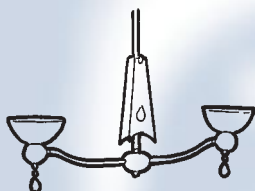

28711
Tischleuchte 1-flammig
H 50 cm
B 18 cm
T 25 cm
1 x G9/40 W

28725
Balken 2-flammig
H 70 - 100 cm variabel
L 90 cm
B 16 cm
2 x G9/40 W

28766
Krone 6-flammig
H 70 - 100 cm variabel
Ø 90 cm
6 x G9/40 W