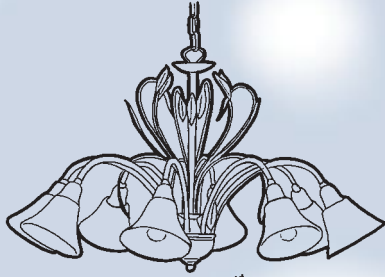

15156

Krone 5-fl. rund

H 40 cm

Ø 61 cm

5 x E 14/40 W

Ersatzglas 15 GL 137

**rost-antik mit
gold patinierten Blättern
Glas weiss opal satiniert**

Design: Uta Kögl