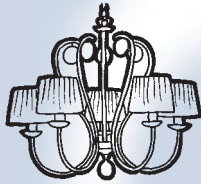

05606
Krone 12-flammig
H 53 cm
Ø 78 cm
12 x G4/20 W

05687
Stehleuchte 8-flammig
H 166 cm
Ø 65 cm
8 x G4/20 W
mit Dimmer

Ersatzfolienschirme 05 GL 6 + Farbangabe

05654

05606

05661

05687

44014
Wandleuchte 1-flammig
H 50 cm
B 16 cm
T 30 cm
1 x E14/40 W

44011
Tischleuchte 1-flammig
H 50 cm
B 16 cm
T 35 cm
1 x E14/40 W

44056
Krone 5-flammig
H 55 cm
Ø 65 cm
5 x E14/40 W

44086
Krone 8-flammig
H 55 cm
Ø 75 cm
8 x E14/40 W

44037
Stehleuchte 3-flammig
H 165 cm
Ø ca. 50 cm
3 x E14/40 W
mit Dimmer