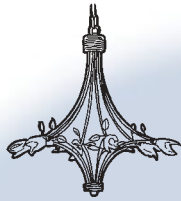

44624

44644

44666

44656

44631

44637

MILLEFOGLIE

32366
Krone 6-fl.
H 52 cm
Ø 55 cm
6 x G4/20 W
Ersatzglas 32 GL 3