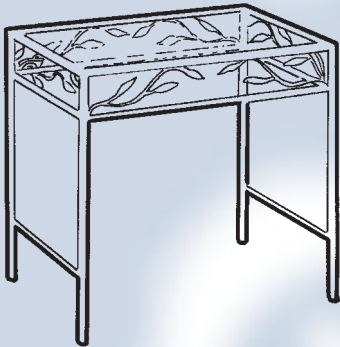

15106

TISCHE

rost-antik, gold patiniert

02004

Tisch rechteckig
H 60 cm
L 60 cm
B 35 cm

02001

Tisch rechteckig
H 50 cm
B 54 cm
T 35 cm

02005

Tisch rechteckig
H 80 cm
L 70 cm
B 30 cm

02003

Tisch quadratisch
H 80 cm
B 30 cm
T 30 cm

HANS KÖGL

02004

02001

02005

02003