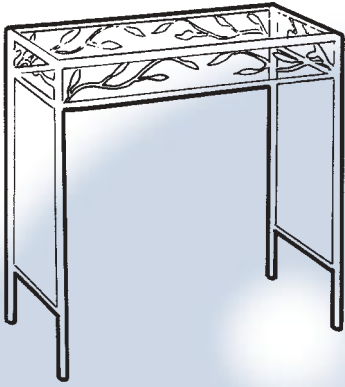

TISCHE

rost-antik, gold patiniert

02004

Tisch rechteckig
H 60 cm
L 60 cm
B 35 cm