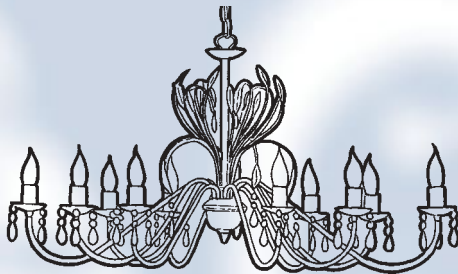

15186

Krone 8-fl. rund

H 43 cm

Ø 77 cm

8 x E 14/40 W

Ersatzglas 15 GL 137

15106

Krone 10-fl. oval