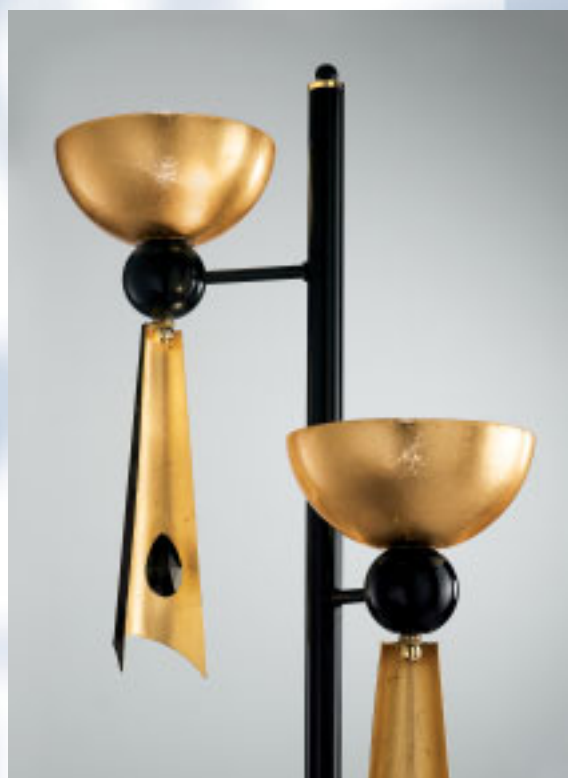

HANS KÖGL
WOHNLICHT

WOHNLICHT

CLEOPATRA

28714
Wandleuchte 1-flammig
H 40 cm
B 16 cm
T 20 cm
1 x G9/40 W

**schwarz hochglänzend
und Blattgold-Auflage
Glas mit edler Blattvergoldung
schwarzer Glasbehang**

Design: Uta Kögl

28711
Tischleuchte 1-flammig
H 50 cm
B 18 cm
T 25 cm
1 x G9/40 W

28725
Balken 2-flammig
H 70 - 100 cm variabel
L 90 cm
B 16 cm
2 x G9/40 W

28766
Krone 6-flammig
H 70 - 100 cm variabel
Ø 90 cm
6 x G9/40 W

28737
Stehleuchte 3-flammig
H 180 cm
Ø 40 cm
3 x G9/40 W
mit Dimmer

Ersatzglas 28 GL 7 für alle Artikel Ø 16 cm, H 7 cm

28737

28766

28725

28714

28711

02734

T 27 cm

3 x E14/40 W

02756

Krone 5-flammig gold

02856

Krone 5-flammig Chromoptik rot

02856

Krone 5-flammig grau-gold