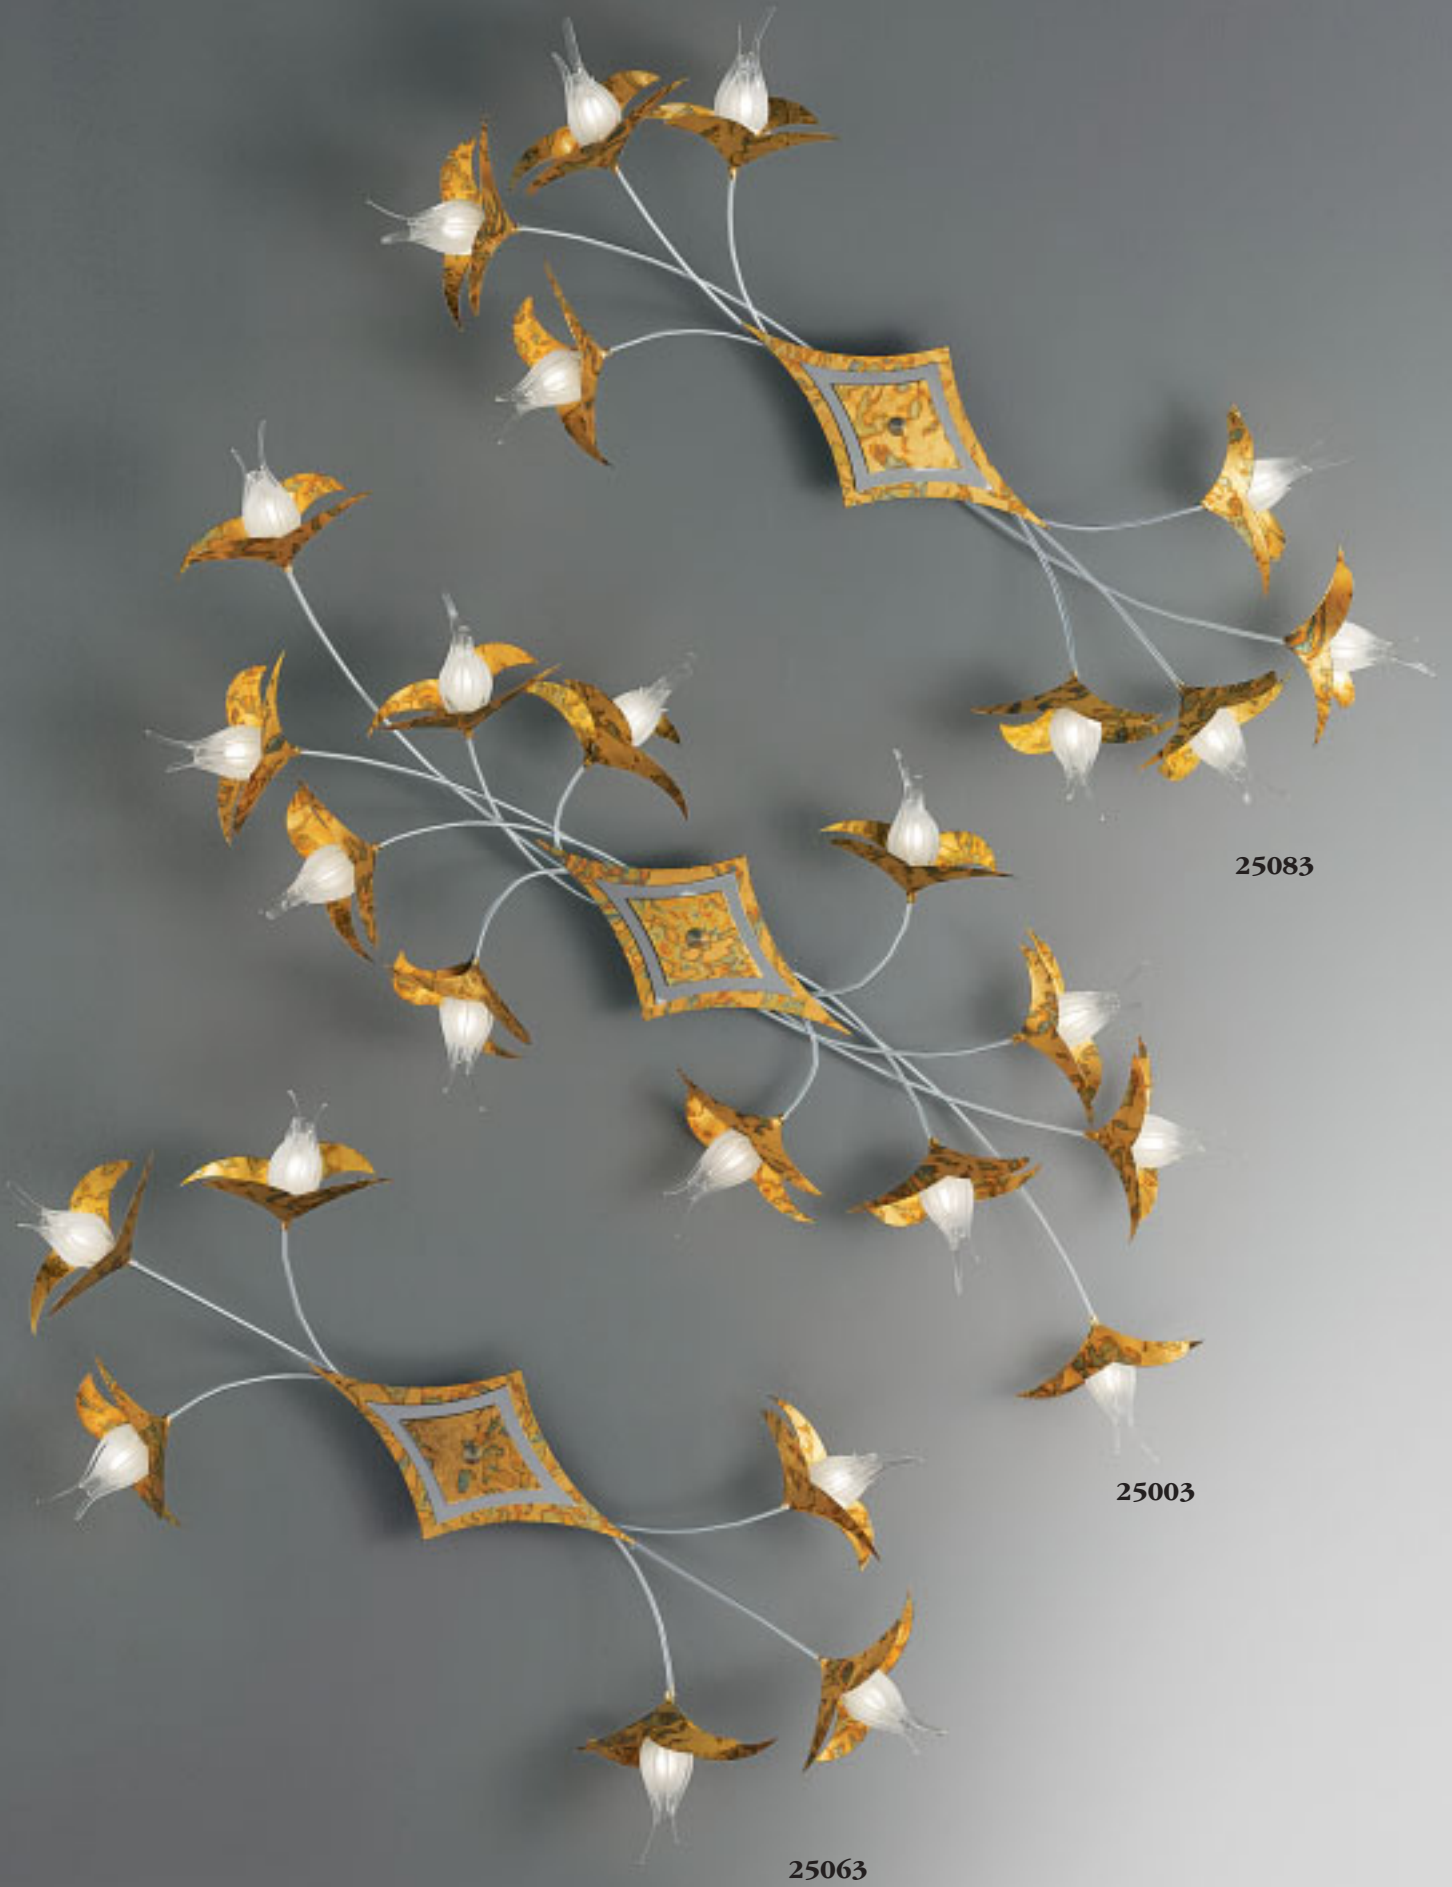

25083

25003

25063