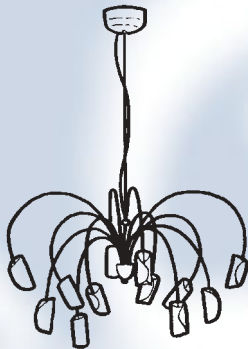

MOIRÉ

Chrom Folienschirme
Moiré-Struktur transparent, wahlweise
in weiss, graphit, grün

05654
Wandleuchte 5-flammig
H 40 cm
B 30 cm
T 29 cm
5 x G4/20 W

05661
Tischleuchte 6-flammig
H 50 cm
Ø 35 cm
6 x G4/20 W