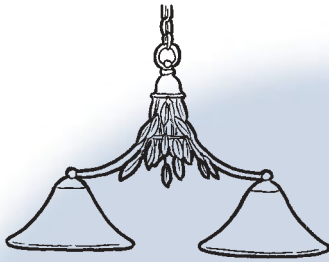

CAMPANA

rost-antik mit
gold patinierten Blättern
Glas weiss opal satiniert

Design: Uta Kögl

15125
Balken 2-fl.
H 49 cm
B 77 cm
T 30 cm
2 x E27/60 W
Ersatzglas 15 GL 125