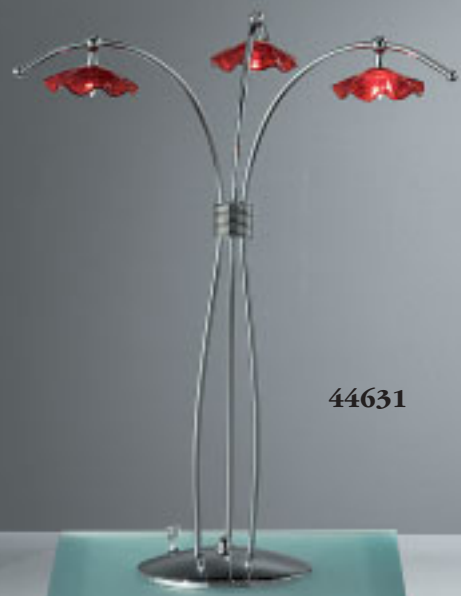

44656
Krone 5-fl.
H 64 cm
Ø 88 cm
5 x G4/20 W

44666
Krone 6-fl. oval
H 65 cm
L 100 cm
B 59 cm
6 x G4/20 W

44637
Stehleuchte 3-fl.
H 169 cm
Ø 70 cm
mit Dimmer
3 x G4/20 W

Ersatzglas 44 GL 6 für alle Artikel

44624

44644

44666

44656

44631

44637

MILLEFOGLIE

32366
Krone 6-fl.
H 52 cm
Ø 55 cm
6 x G4/20 W
Ersatzglas 32 GL 3