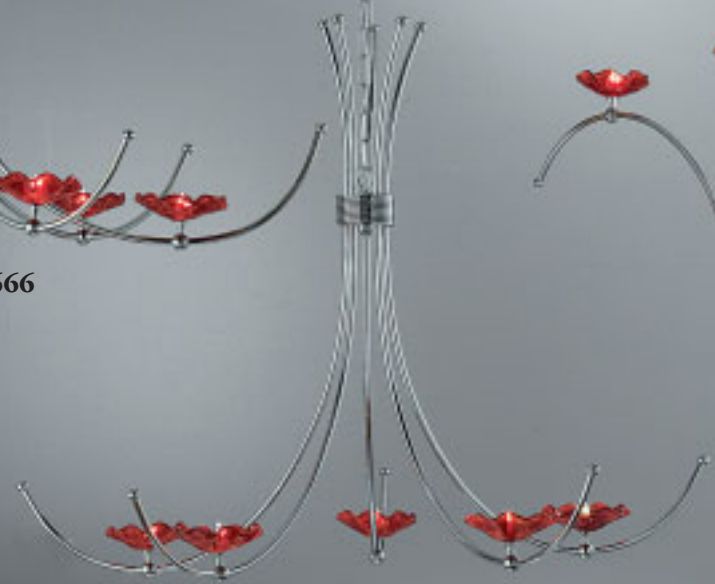

44656
Krone 5-fl.
H 64 cm
Ø 88 cm
5 x G4/20 W

44666
Krone 6-fl. oval
H 65 cm
L 100 cm
B 59 cm
6 x G4/20 W

44637
Stehleuchte 3-fl.
H 169 cm
Ø 70 cm
mit Dimmer
3 x G4/20 W

Ersatzglas 44 GL 6 für alle Artikel

44624

44644

44666

44656

44631

44637

MILLEFOGLIE

32366
Krone 6-fl.
H 52 cm
Ø 55 cm
6 x G4/20 W
Ersatzglas 32 GL 3