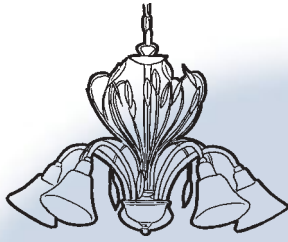

15423 o. Abb.
Deckenleuchte 2-fl.
H 16 cm
Ø 30 cm
2 x E27/60 W
Ersatzglas 15 GL 423

15114
Wandleuchte 1-fl.
H 34 cm
B 29 cm
T 15 cm
1 x E27/60 W
Ersatzglas 15 GL 114

15463
Deckenleuchte 6-fl.
L 108 cm
B 39 cm
6 x E14/40 W
Glas weiss alabaster
Ersatzglas 15 GL 4

15117
Stehleuchte 1-fl.
H 180 cm
Ø 47 cm
1 x E27/100 W
mit Dimmer
Ersatzglas 15 GL 117 Ø 47 cm

15123

15112

15114

15463

15125

15117

CAMPANA