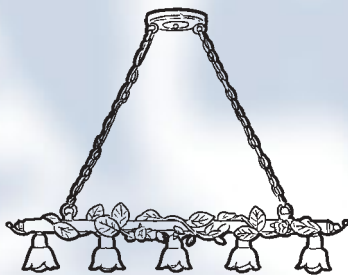

66437

66425

H 58 cm
B 97 cm
T 30 cm
2 x E27/100W
Ersatzglas 66 GL 425 Ø 30 cm

ROSAIO

gold-silber-grün, Rose rot,
Glas weiss alabaster

Design: Uta Kögl

66405 o. Abb.

H 51 cm
B 65 cm
T 22 cm
2 x E27/100W
Ersatzglas 66 GL 405 Ø 22 cm