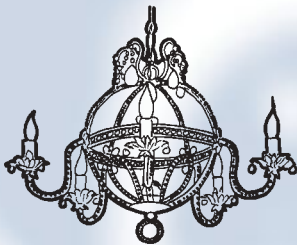

10956

Krone 5-fl.
Mit Perlenbelag und
Bleikristallbehang
H 50 cm
Ø 70 cm
5 x E14/40 W