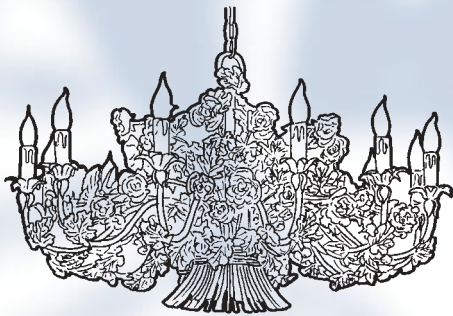

10111

ROSETO

altweiss natur-antik,
Rose rot, handbemalt

10112
Pendel 1-flammig
Glas ambra-gold-rot
H 25 cm
Ø 23 cm
1 x G9/ Halopin/40 W
Ersatzglas 10 GL 212

10126
Krone 12-fl.
H 62 cm
Ø 110 cm
12 x E14/40W