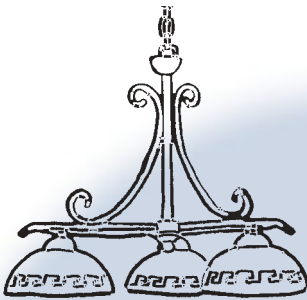

GRECA

schwarz-gold-silber
Glas ambra marmoriert,
mit Mäander-Dekor
braun, handbemalt

19336
H 50 cm
Ø 65 cm
3 x E27/60W

Ersatzglas 19 GL 336 Ø 22 cm