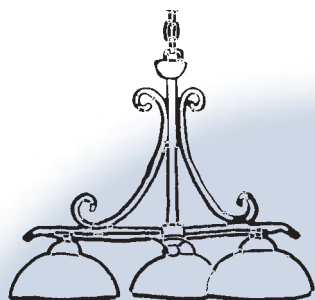

35904 rost-antik mit S-Bogen gold, Glas weiss scavo
35914 nickel gebürstet, Glas weiss satiniert
35944 vergoldet, poliert, Glas weiss satiniert
H 83 cm
B 12 cm
T 30 cm
1 x E14 / 40 W

19317
Stehleuchte 1-fl.
schwarz - gold - silber
Glas ambra marmoriert mit
Mäander - Dekor braun, handbemalt
H 175 cm
Ø 45 cm
1 x E27/150W mit Dimmer
Ersatzglas 19 GL 317 Ø 45 cm

19017
Stehleuchte 1-fl. rost
mit Spirale gold
Glas Konus weiss scavo
H 180 cm
Ø 34 cm
1 x E27/150W mit Dimmer
Ersatzglas 19 GL 012 Ø 20 cm

40314

40114

40714

40214

35904

19017

19317

DIANA

schwarz-gold-silber
Glas ambra marmoriert
handbemalt

19536
H 50 cm
Ø 65 cm
3 x E27/60W

Ersatzglas 19 GL 536 Ø 19 cm

19525
H 48 cm
B 75 cm
T 29 cm
2 x E27/100W

Ersatzglas 19 GL 525

19512
H 36 cm
Ø 39 cm
1 x E27/100W

Ersatzglas 19 GL 512

19514
H 18 cm
B 29 cm
T 15 cm
1 x E27/60W

Ersatzglas 19 GL 514

19523 ohne Abb.

Deckenleuchte 2-fl.
H 12 cm
Ø 29 cm
2 x E27/60W

Ersatzglas 19 GL 523

19511
Tischleuchte 1-fl.
H 40 cm
B 18 cm
T 32 cm
1 x E14/60W