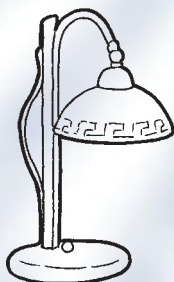

Ersatzglas 19 GL 511 Ø 16 cm

19533
Deckenleuchte 2-fl.
H 12 cm
Ø 39 cm
2 x E27/60W

Ersatzglas 19 GL 533

19514

19512

19536

19525

19511

19312
H 36 cm
Ø 40 cm
1 x E27/100W

Ersatzglas 19 GL 312

19314
H 18 cm
B 30 cm
T 15 cm
1 x E27/60W

Ersatzglas 19 GL 314

19311
Tischleuchte 1-fl.
H 40 cm
B 17 cm
T 32 cm
1 x E14/60W

Ersatzglas 19 GL 311 Ø 17 cm