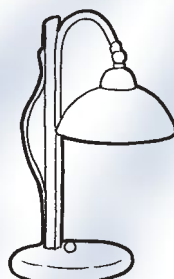

Ersatzglas 19 GL 512

19514
H 18 cm
B 29 cm
T 15 cm
1 x E27/60W

Ersatzglas 19 GL 514

19523 ohne Abb.

Deckenleuchte 2-fl.
H 12 cm
Ø 29 cm
2 x E27/60W

Ersatzglas 19 GL 523

19511
Tischleuchte 1-fl.
H 40 cm
B 18 cm
T 32 cm
1 x E14/60W

Ersatzglas 19 GL 511 Ø 16 cm

19533
Deckenleuchte 2-fl.
H 12 cm
Ø 39 cm
2 x E27/60W

Ersatzglas 19 GL 533

19514

19512

19536

19525

19511