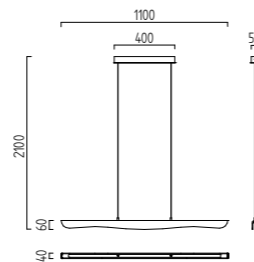

ERIN

edelstahl - finish
Acryl satiniert
stainless steel - finish
acrylic satinised

LED IP20

24 W, LED warm weiß / warm white
ca. 3000 K, 1560 Lumen
mit Betriebsgerät
with electronic control gear
16/1305.86

mit zusätzlicher Dimmbox für 1-10 V und DALI
with extra dimmbox for 1-10 V and DALI
16/1305.86DIM