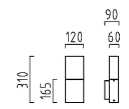

Farbe silbergrau / colour silver grey
A18032.46

Farbe schwarz matt / colour black mat
A18032.98