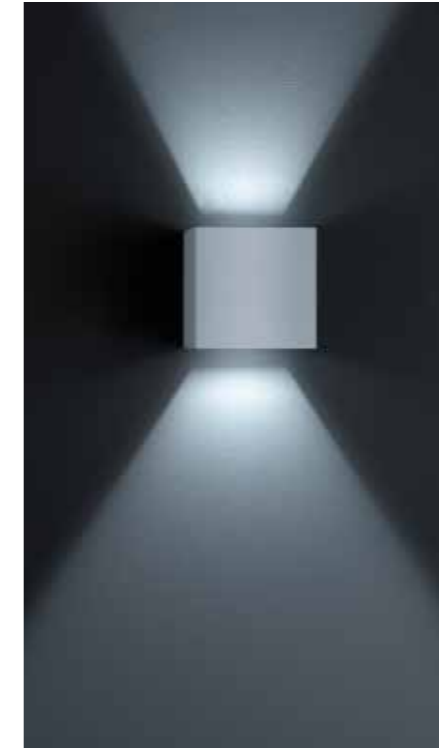

SIRI 44

SIRI 44

massiv aluminium
mit Betriebsgerät

solid aluminium
with electronic control gear

LED IP54

6 W, LED, warm weiß / warm white
ca. 3000 K, 380 Lumen

Farbe mattweiß / colour white mat
A28242.07

Farbe silbergrau / colour silver grey
A28242.46

Farbe graphit, ähnlich DB 703 / colour graphite, similar to DB 703
A28242.93

Lichtaustritt stufenlos verstellbar
light beam infinitely adjustable