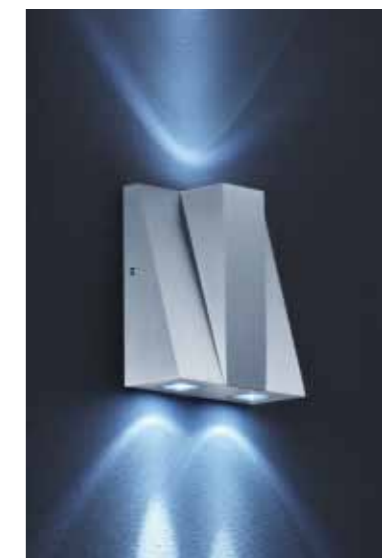

18/260.86

HL-85

HL-85

massiv aluminium eloxiert
mit Betriebsgerät

solid aluminium, anodised
with electronic control gear

LED IP54

3 W, LED warm weiß / warm white
ca. 3000 K, 240 Lumen

38/261.25