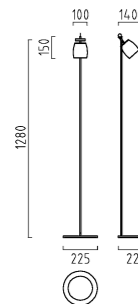

1 x QT14, max. 40 W, G9
17/1216.27/5028