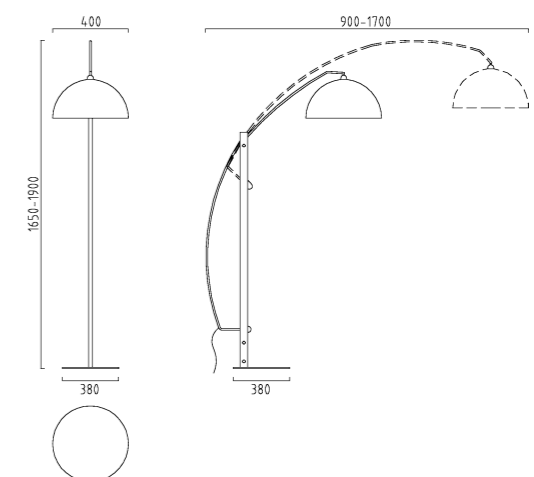

1 x E27, max. 100 W
19/1266.46

1 x E27, max. 100 W
19/1268.46

DORO

DORO

weiß - chrom
Acryl satiniert
höhenverstellbar

white - chrome
acrylic satinised
height adjustable

E IP20

1 x E27, max. 100 W
17/1240.84/5045