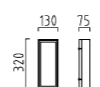

1 x TC-L, 18 W, 2G11
18/974.86/4763

1 x TC-F, 18 W, 2G10
18/973.86/4762