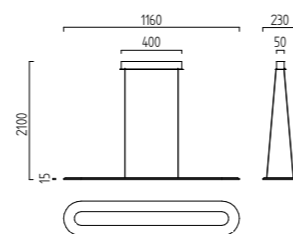

SIMA

SIMA
edelstahl - finish
Acrylglas satiniert
mit Betriebsgerät dimmbar

stainless steel - finish
acrylic glass satinised
with electronic control gear dimmable

LED IP20

LED auswechselbar / replaceable

36 W, LED warm weiß / warm white
ca. 3000 K, 3240 Lumen
126/1314.86