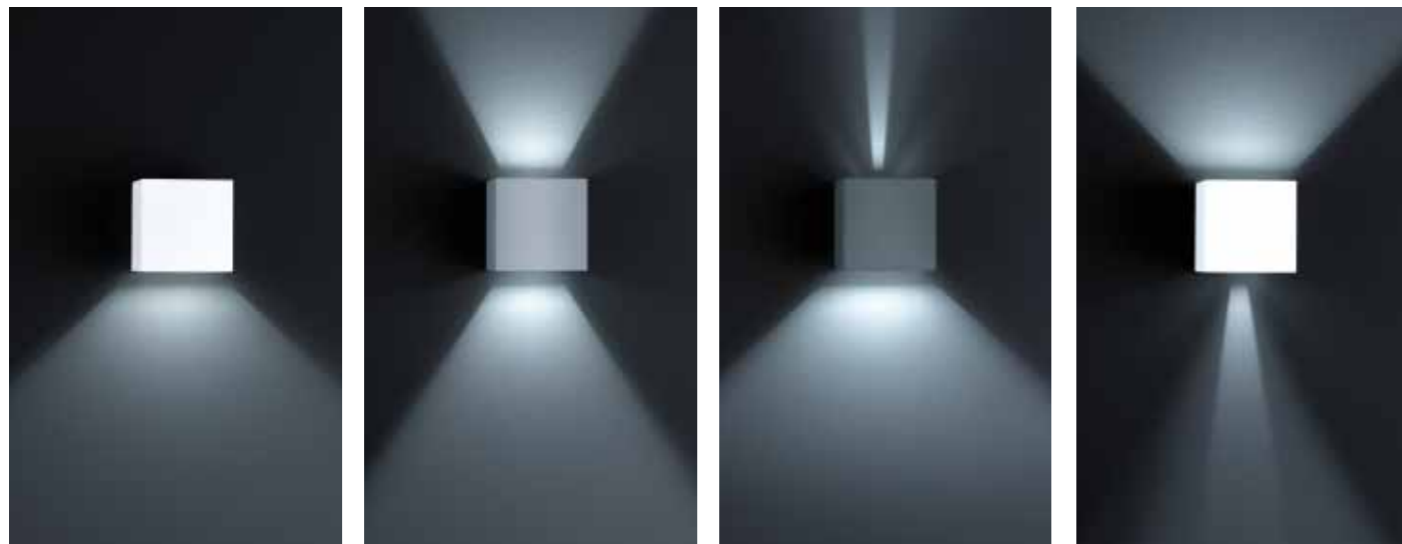

SIRI 44

SIRI 44

massiv aluminium
mit Betriebsgerät
solid aluminium
with electronic control gear

LED IP54

6 W, LED, warm weiß / warm white
ca. 3000 K, 380 Lumen

Farbe mattweiß / colour white mat
A28242.07

Farbe silbergrau / colour silver grey
A28242.46

Farbe graphit, ähnlich DB 703 / colour graphite, similar to DB 703
A28242.93