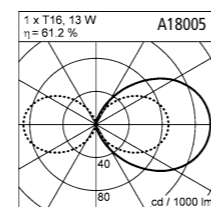

YUKON 44
edelstahl
mit EVG
stainless steel
with electronic ballast

E **IP44**