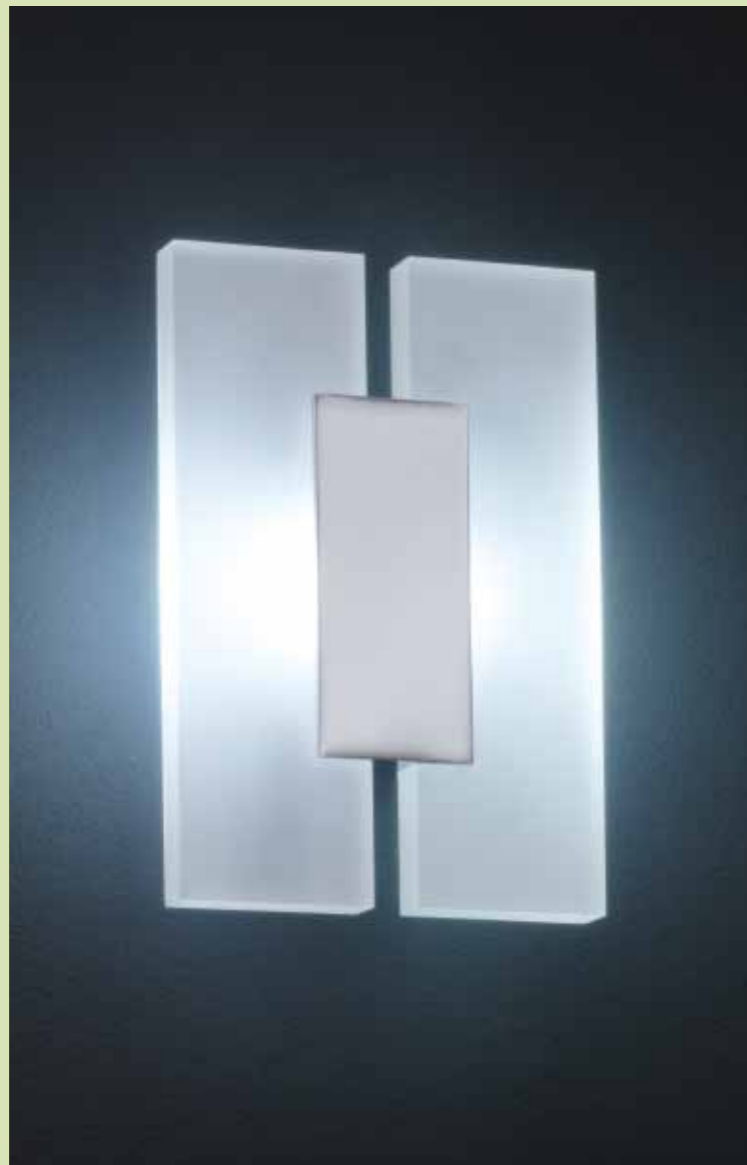

RIKA

RIKA

chrom
Acryl satiniert
mit Betriebsgerät

chrome
acrylic satinised
with electronic control gear

LED IP20

6 W, LED warm weiß / warm white
ca. 3000 K, 380 Lumen
28/1220.04/5036