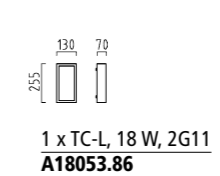

SCALA 44

SCALA 44

edelstahl
Acrylscheibe weiß
mit EVG

stainless steel
acrylic plate white
with electronic ballast