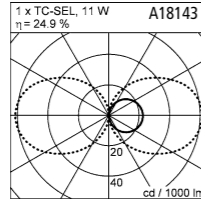

TENDO 44

TENDO 44

aluminium
Farbe graphit, ähnlich DB 703
Acryl satiniert
mit EVG

aluminium
colour graphite, similar to DB 703
acrylic satinised
with electronic ballast

E IP55