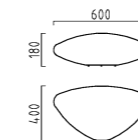

2 x TC-HSE max. 20 W, E27
29/1264.08

LED 6 W, RGB mit Fernbedienung
RGB with radio remote control
19/1264.08