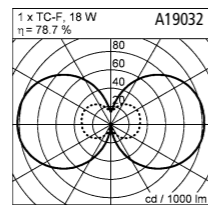

MONTANA

aluminium
Acryl opal
mit EVG

aluminium
acrylic opal
with electronic ballast

1 x TC-F, 18 W, 2G10

Farbe silbergrau / colour silver grey
A18032.46

Farbe schwarz matt / colour black mat
A18032.98

Farbe silbergrau / colour silver grey
A19032.46

Farbe schwarz matt / colour black mat
A19032.98