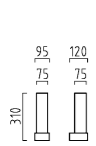

TAIGA 1

TAIGA 1

edelstahl
Acryl weiß
mit EVG

stainless steel
acrylic white
with electronic ballast

E IP44

1 x TC-L, 18 W, 2G11
A18010.86