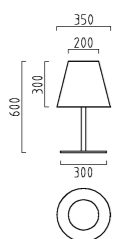

MORIS

MORIS

silbergrau
witterungsbeständiger Kunststoff, weiß
Zuleitungslänge 4,5 m

silver grey
made of weather resistant white acrylic
power supply line 4,5 m

E IP65

1 x E27, max. 100 W
19/1268.46