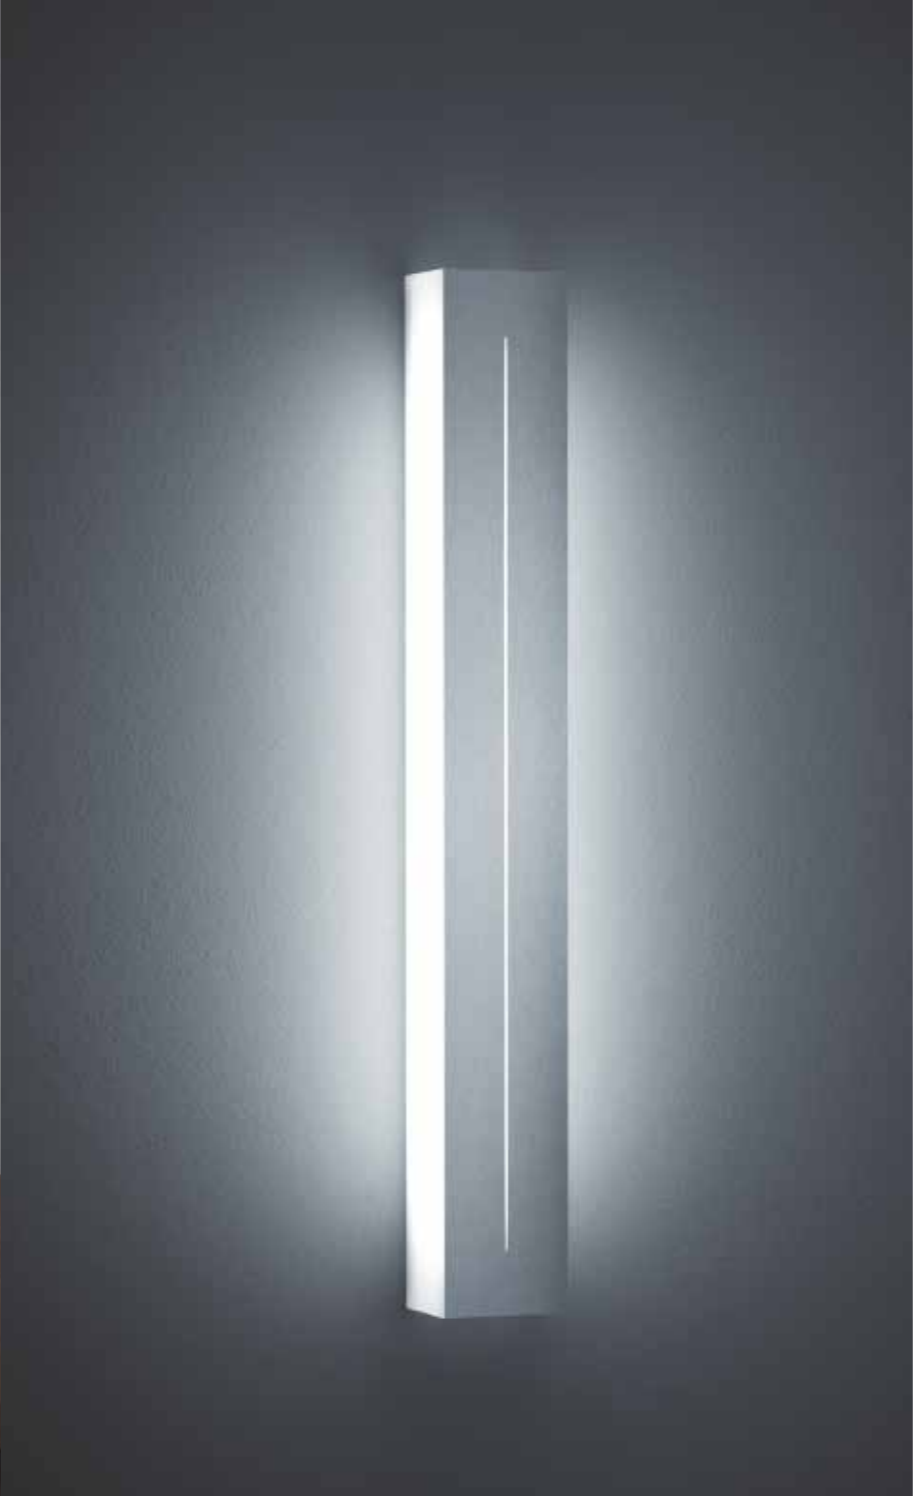

mit Tastdimmer
inkl. Energiesparlampe T16, 49 W
with push-button dimmer
incl. energy saving lamp T16, 49 W
1 x T16, 35/49 W, G5
17/959.86/4351

SLIM 44
 edelstahl
 Acryl satiniert
 mit EVG
 stainless steel
 acrylic satinised
 with electronic ballast