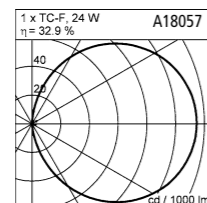

SCALA 44

SCALA 44

edelstahl
Acrylscheibe weiß
mit EVG

stainless steel
acrylic plate white
with electronic ballast