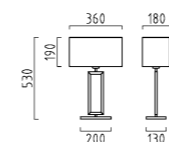

1 x E27, max. 60 W
19/1139.10/9245