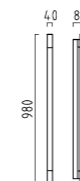

1 x T16, 21 W, G5
18/1227.04/5033