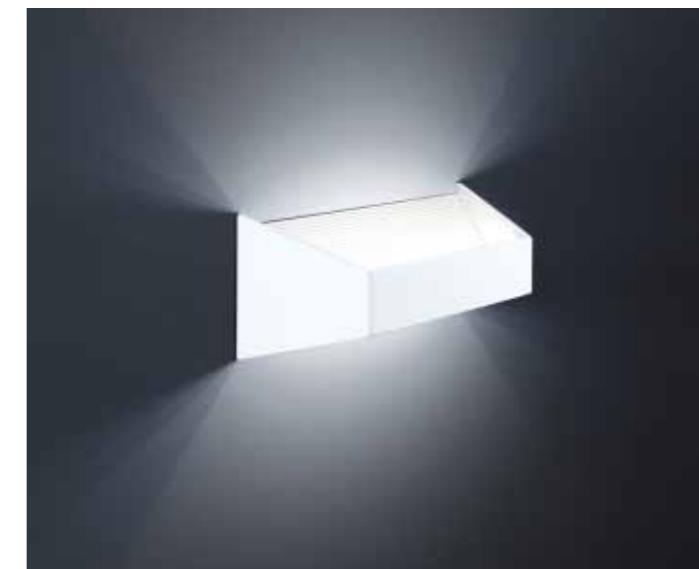

ANN

ANN

mattweiß
mit Betriebsgerät

white mat
with electronic control gear

LED IP20

6 W, LED warm weiß / warm white
ca. 3000 K, 570 Lumen
68/1344.07

12 W, LED warm weiß / warm white
ca. 3000 K, 1140 Lumen
128/1344.07

18 W, LED warm weiß / warm white
ca. 3000 K, 1710 Lumen
188/1344.07