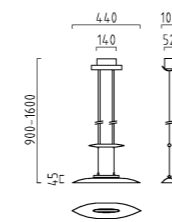

SALLY

SALLY

mattnickel - blanknickel
Glas satiniert
höhenverstellbar
mit elektronischem Trafo
inkl. Energiesparlampen QT12, 25 W

nickel mat - nickel polished
glass satinised
height adjustable
with electronic transformer
incl. energy saving lamps QT12, 25 W

E QT12 IP20

4 x QT12, max. 35 W, 12 V, GY 6,35
46/040.10/4702

2 x QT12, max. 35 W, 12 V, GY 6,35
26/040.10/4702