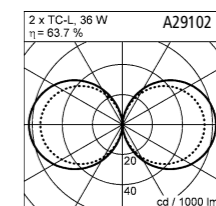

BASALT 44

Zubehör für Bodenbefestigung
accessories for floor assembly
Seite / page 246

*Wir empfehlen:
Philips MASTER PL-L Polar
*we suggest:
Philips MASTER PL-L Polar

BASALT 44
edelstahl
Acryl weiß
mit EVG
stainless steel
acrylic white
with electronic ballast