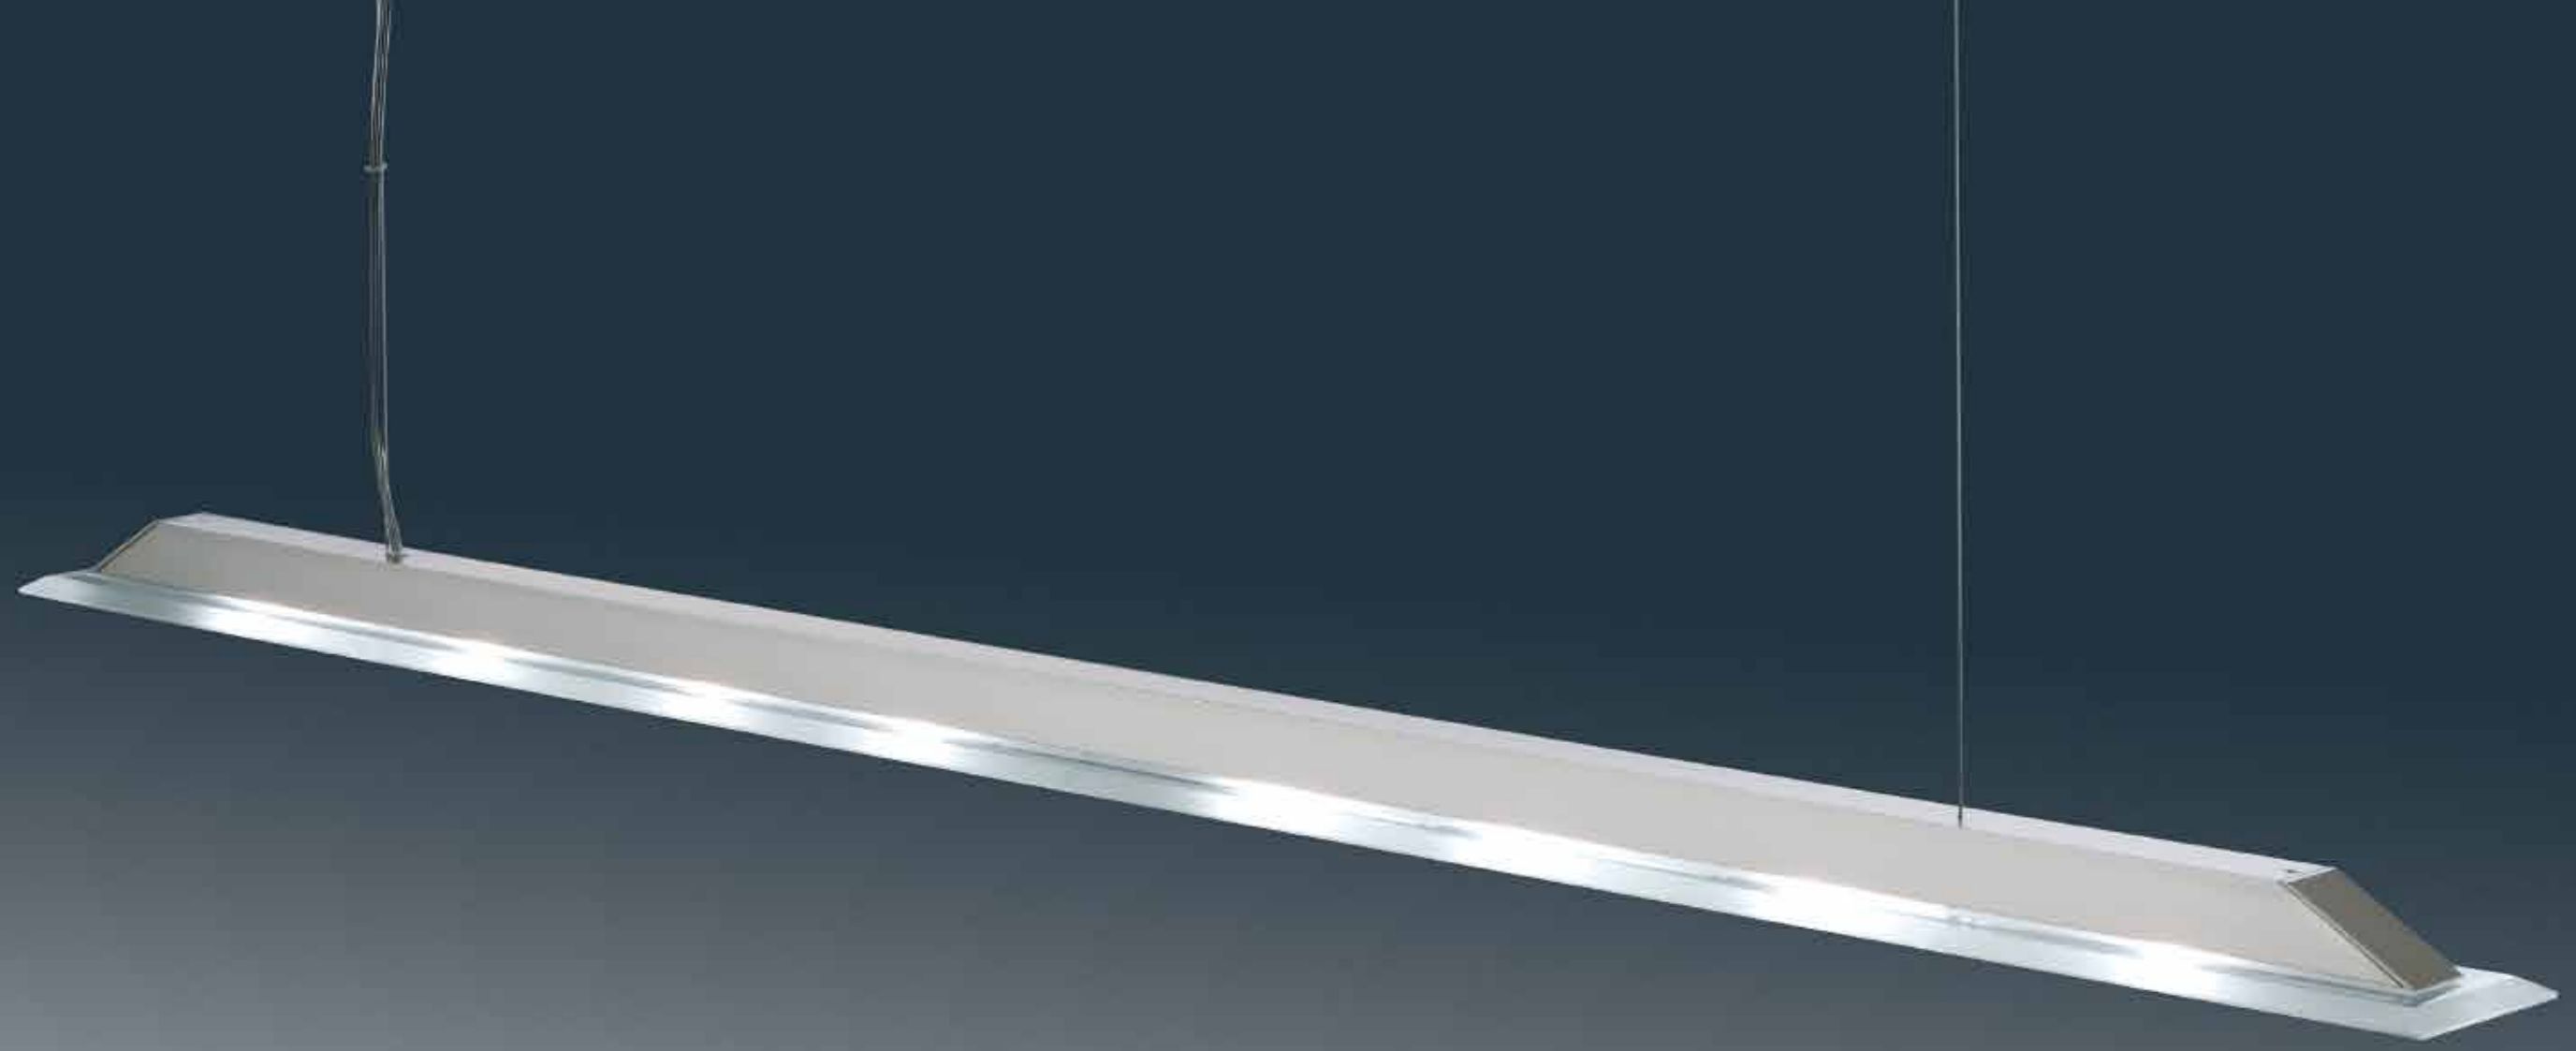

JANA

JANA
edelstahl - finish
Glas teilsatiniert
stainless steel - finish
glass partially satinised

E IP20
QT14

inkl. Energiesparlampen QT14, 20 W
incl. energy saving lamps QT14, 20 W
8 x QT14, max. 25 W, G9
86/708.86/4355

inkl. Energiesparlampen QT14, 33 W
incl. energy saving lamps QT14, 33 W
4 x QT14, max. 40 W, G9
45/708.86/4482

Deckenbefestigung variabel
ceiling mounting variable