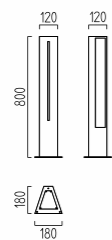

OCEAN

OCEAN

aluminium
Farbe graphit, ähnlich DB 703
Acryl satiniert
mit EVG

aluminium
colour graphite, similar to DB 703
acrylic satinised
with electronic ballast

E IP44

1 x T16, 14 W, G5
A19248.93