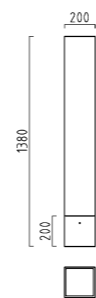

2 x T16, 28/54 W, G5
A29101.86