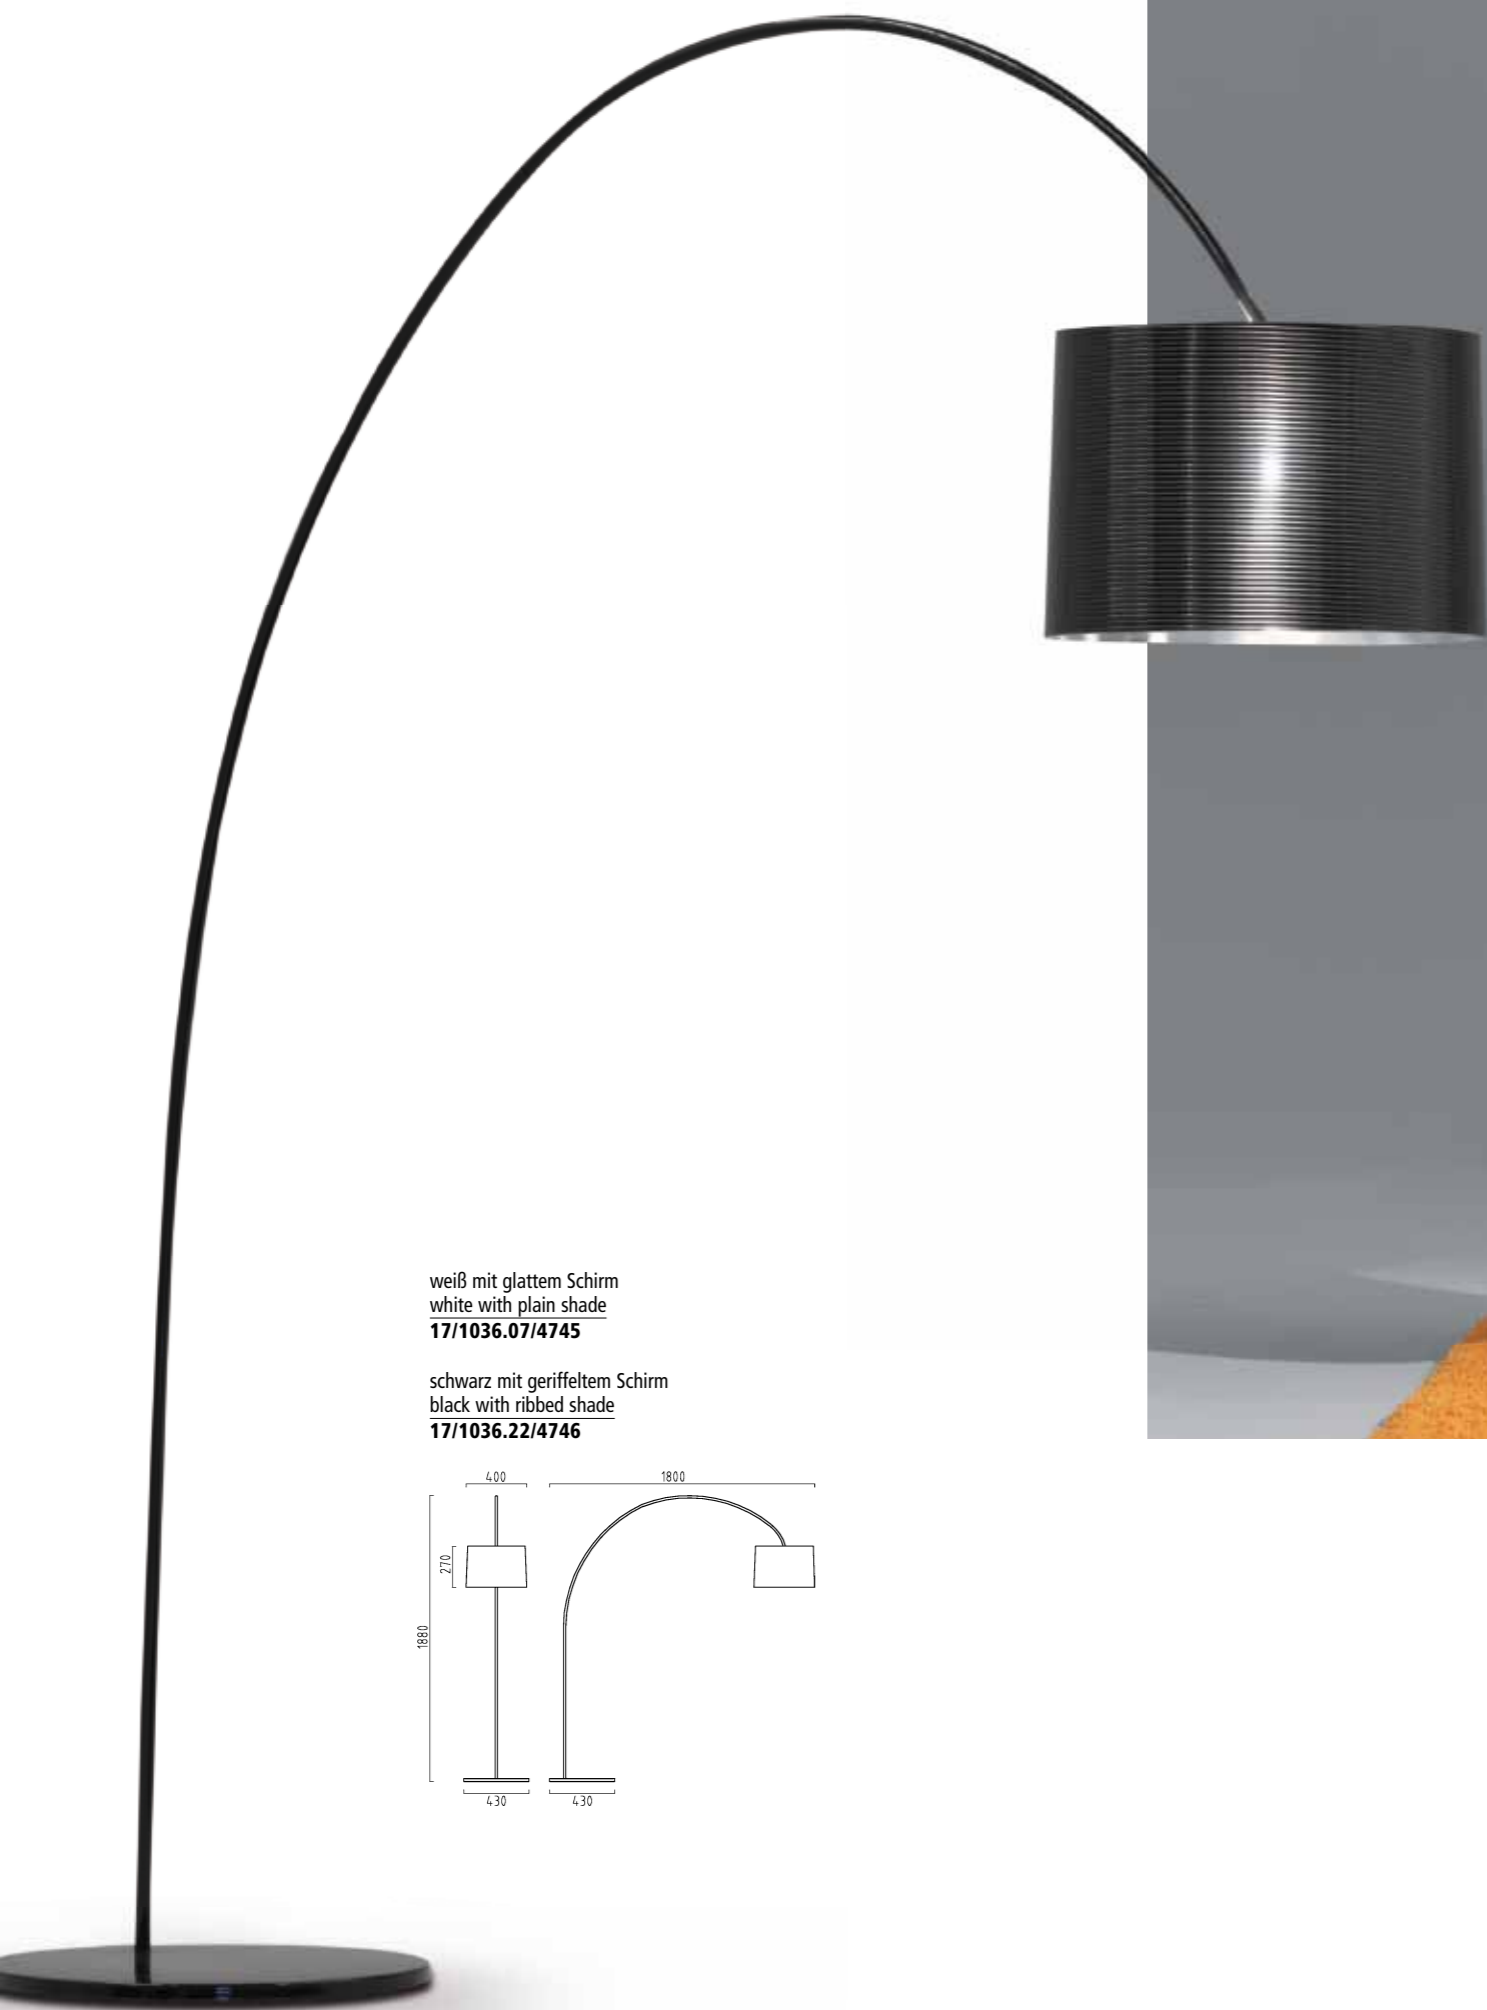

1 x E27, max. 100 W
19/1266.46

1 x E27, max. 100 W
19/1268.46

DORO

DORO

weiß - chrom
Acryl satiniert
höhenverstellbar

white - chrome
acrylic satinised
height adjustable

E IP20

1 x E27, max. 100 W
17/1240.84/5045