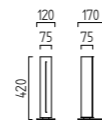

E  IP44

SLIM

SLIM
 edelstahl - finish
 Acryl satiniert
 mit EVG
 inkl. Energiesparlampe
 stainless steel - finish
 acrylic satinised
 with electronic ballast
 incl. energy saving lamp

E  IP20

1 x TC-L, 24 W, 2GX11
 19/1302.86/5073