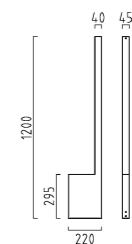

1 x T16, 21 W, G5
A18148.93