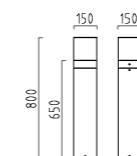

Farbe silbergrau / colour silver grey
A19236.46

Farbe schwarz matt / colour black mat
A19236.98