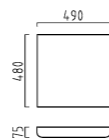

1 x T16-R, 40 W, 2GX13
15/935.07

2 x T16, 24 W, G5
25/936.07

1 x TC-L, 24 W, 2G11
18/201.07

1 x T16-R, 22 W, 2GX13
15/934.07

INO

INO
 chrom
 Opalglas satiniert
 chrome
 opal glass satinised

E IP20

2 x E14, max. 40 W
25/1170.04/5010