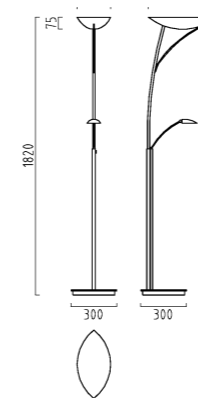

GINA

GINA

Opalglas satiniert
Leselicht dreh- und schwenkbar
mit Tastdimmer
inkl. Energiesparlampen
QT18, 205 W + QT12, 35 W

opal glass satinised
reading light rotatable and tiltable
with push-button dimmer
incl. energy saving lamps
QT18, 205 W + QT12, 35 W

E IP20

1 x QT18, max. 250 W, B15d +
1 x QT12, max. 50 W, 12 V, GY 6,35

mattnickel - blanknickel
nickel mat - nickel polished
27/070.10/4347

mattmessing - blankmessing
brass mat - brass polished
27/070.11/4347