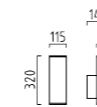

1 x TC-SEL, 5/7/9/11 W, 2G7
A18143.93