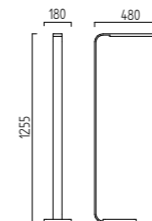

ARIGO

ARIGO

Acryl satiniert
mit Dimmer
acrylic satinised
with dimmer

LED IP20

8,1 W, LED warm weiß / warm white
ca. 3000 K, 810 Lumen

mattweiß
white mat
17/1327.07

aluminium matt
aluminium mat
17/1327.26

mattweiß
white mat
19/1327.07

aluminium matt
aluminium mat
19/1327.26