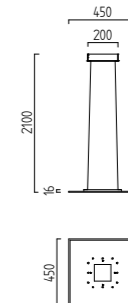

36 W, LED warm weiß / warm white
ca. 3000 K, 2430 Lumen
126/1316.86/5100