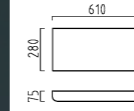

1 x T16-R, 40 W, 2GX13
15/935.07

2 x T16, 24 W, G5
25/936.07

1 x TC-L, 24 W, 2G11
18/201.07

1 x T16-R, 22 W, 2GX13
15/934.07

INO

INO
 chrom
 Opalglas satiniert
 chrome
 opal glass satinised

E IP20

2 x E14, max. 40 W
25/1170.04/5010