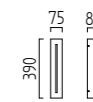

1 x TC-SEL, 11 W, 2G7
A18252.08