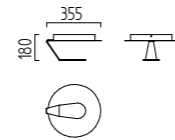

PIUS

PIUS

LED IP20

mit Betriebsgerät
with electronic control gear

9 W, LED warm weiß / warm white
ca. 3000 K, 650 Lumen

mattweiß
white mat
18/1343.07

schwarz - gold
black - gold
18/1343.28

aluminium poliert - mattweiß
aluminium polished - white mat
18/1343.95

mit Betriebsgerät dimmbar
with electronic control gear dimmable

13 W, LED warm weiß / warm white
ca. 3000 K, 1040 Lumen

mattweiß
white mat
15/1343.07

schwarz - gold
black - gold
15/1343.28

aluminium poliert - mattweiß
aluminium polished - white mat
15/1343.95