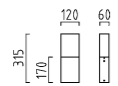

Farbe silbergrau / colour silver grey
A18032.46

Farbe schwarz matt / colour black mat
A18032.98