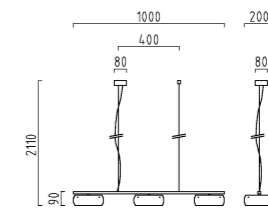

3 x QT14, max. 60 W, G9
36/722.27/4445