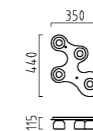

chrome
crystal glass
incl. energy saving lamps QT14, 28 W

E  IP20
QT14

3 x QT14, max. 40 W, G9
35/1213.04/5026

4 x QT14, max. 40 W, G9
45/1213.04/5026

KENO

KENO

chrom
Kristallglas
mit Mikroschalter
inkl. Energiesparlampe QT14, 28 W