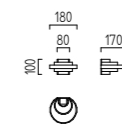

AMON
mit Betriebsgerät
with electronic control gear

LED IP20

Nur zur waagerechten Montage
only for horizontal assembly

2 x 3,5 W, LED warm weiß / warm white
ca. 3000 K, 620 Lumen

mattweiß
white mat
28/1321.07

aluminium matt
aluminium mat
28/1321.26