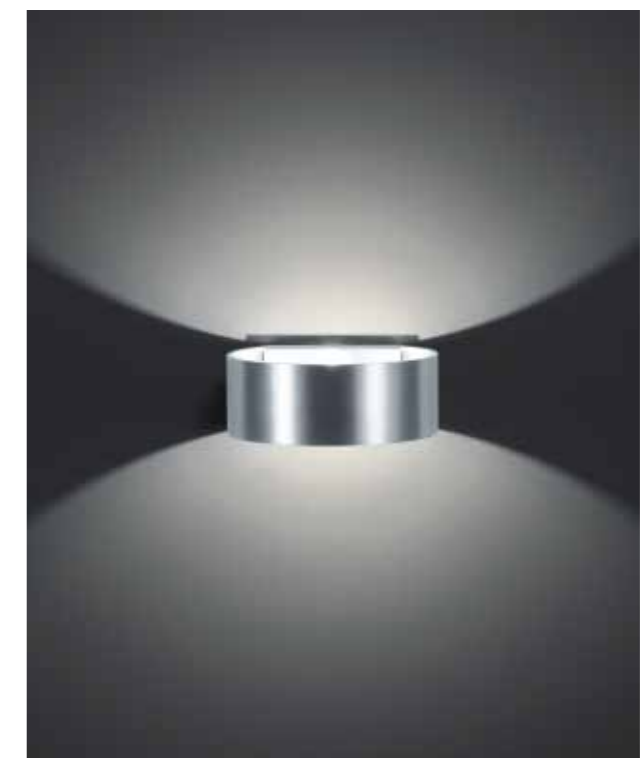

FOSCA

FOSCA

mit Betriebsgerät
with electronic control gear

LED IP20

7 W, LED warm weiß / warm white
ca. 3000 K, 580 Lumen

mattweiß
white mat

18/1328.07

aluminium matt
aluminium mat

18/1328.26