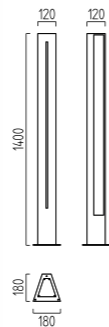

1 x T16, 28 W, G5
A19249.93