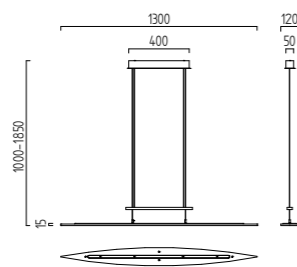

27 W, LED warm weiß / warm white
ca. 3000 K, 2430 Lumen
96/1300.86/5068

ANTEA

edelstahl - finish
Glas teilsatiniert
höhenverstellbar
mit Betriebsgerät dimmbar

stainless steel - finish
glass partially satinised
height adjustable
with electronic control gear dimmable