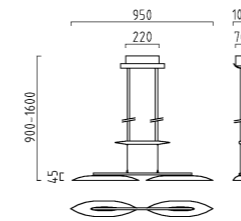

SALLY

SALLY

mattnickel - blanknickel
Glas satiniert
höhenverstellbar
mit elektronischem Trafo
inkl. Energiesparlampen QT12, 25 W

nickel mat - nickel polished
glass satinised
height adjustable
with electronic transformer
incl. energy saving lamps QT12, 25 W

E QT12 IP20

4 x QT12, max. 35 W, 12 V, GY 6,35
46/040.10/4702