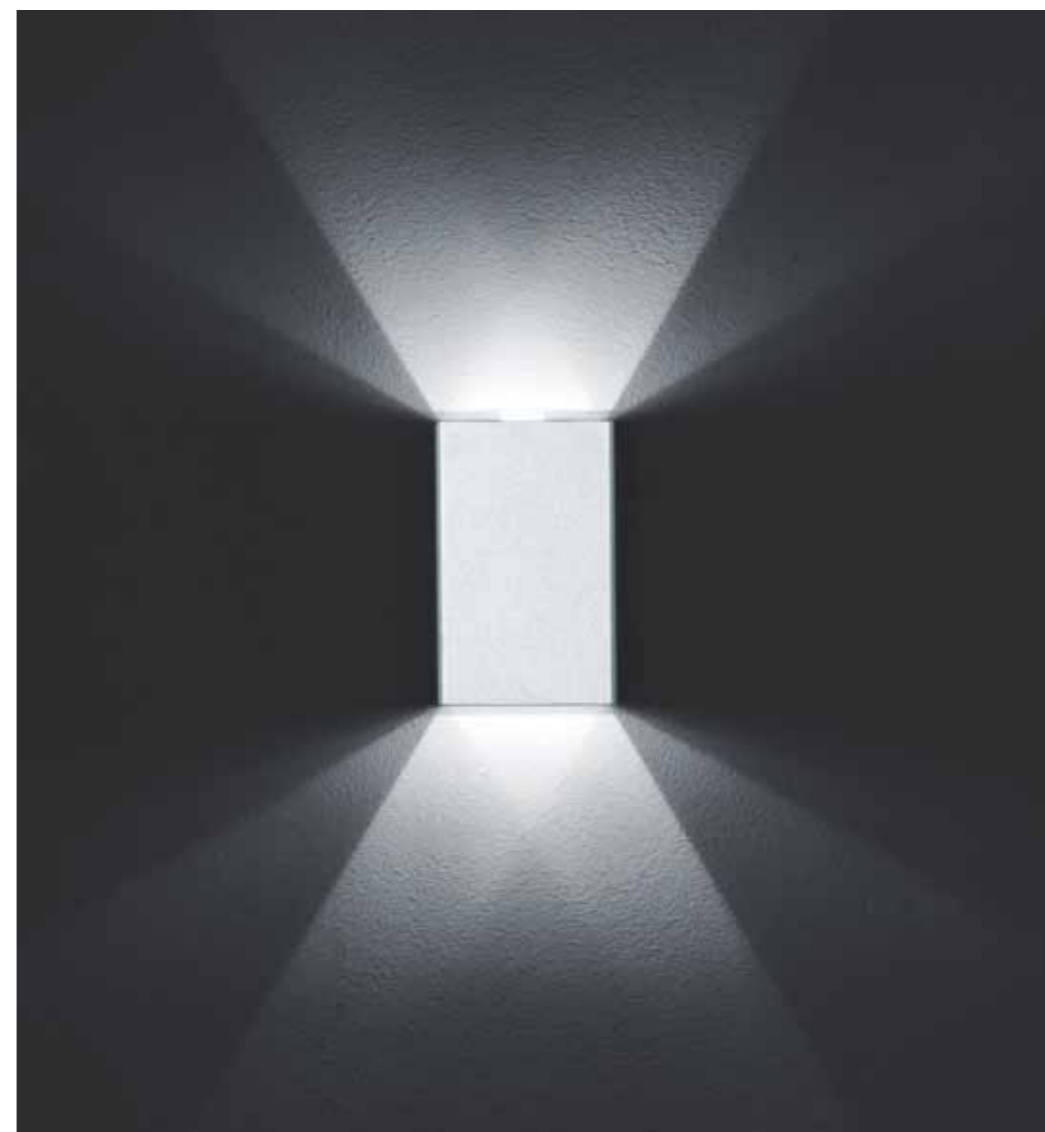

1 x QT9, max. 20 W, 12 V, G4
18/1049.26

LEA 2