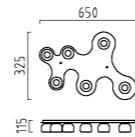

nickel mat - chrome
glass satinised
incl. lamps and
electronic transformer

QT9 IP20

12 x QT9, max. 10 W, 12 V, G4
123/1166.27/4414

6 x QT14, max. 40 W, G9
65/1213.04/5026

GLEN

GLEN

chrom
Kristallglas
inkl. Energiesparlampen QT14, 28 W