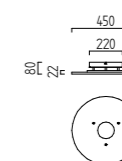

27 W, LED warm weiß / warm white
ca. 3000 K, 2430 Lumen
95/1315.86/5081