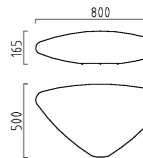

2 x TC-HSE max. 20 W, E27
29/1265.08

LED 6 W, RGB mit Fernbedienung
RGB with radio remote control
19/1265.08