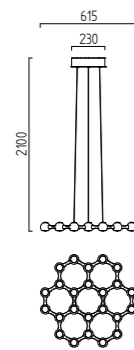

LED IP20

24 x 3,5 W, LED warm weiß / warm white
ca. 3000 K, 8640 Lumen
246/1332.04

ATARA

ATARA

chrom
Glaslinse klar
mit Entblendungsprismen
mit Betriebsgerät dimmbar

chrome
clear glass lens
with prismatic diffuser
with electronic control gear dimmable