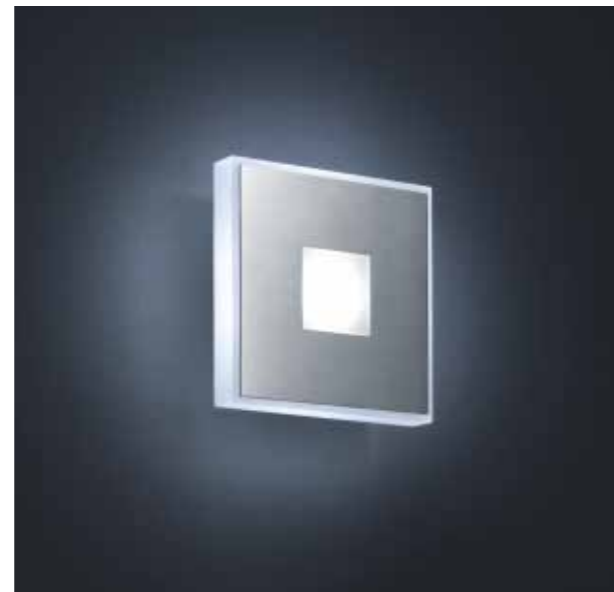

A18004.25

HL-80

HL-80

edelstahl - finish
Acryl satiniert
mit Betriebsgerät

stainless steel - finish
acrylic satinised
with electronic control gear

LED IP54

2 W, LED warm weiß / warm white
ca. 3000 K, 130 Lumen