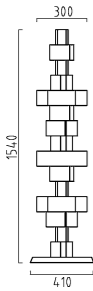

KAI

schwarz - gold
mit EVG
inkl. Energiesparlampe
black - gold
with electronic ballast
incl. energy saving lamp

E IP20

1 x T16, 80 W, G5
17/1027.28

Auf Anfrage:
mit Tastdimmer
On request:
with push-button dimmer

KAI