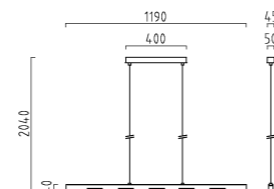

STIG
mattnickel
mit Betriebsgerät dimmbar
nickel mat
with electronic control gear dimmable

LED IP20

24 W, LED warm weiß / warm white
ca. 3000 K, 1800 Lumen
126/1135.06