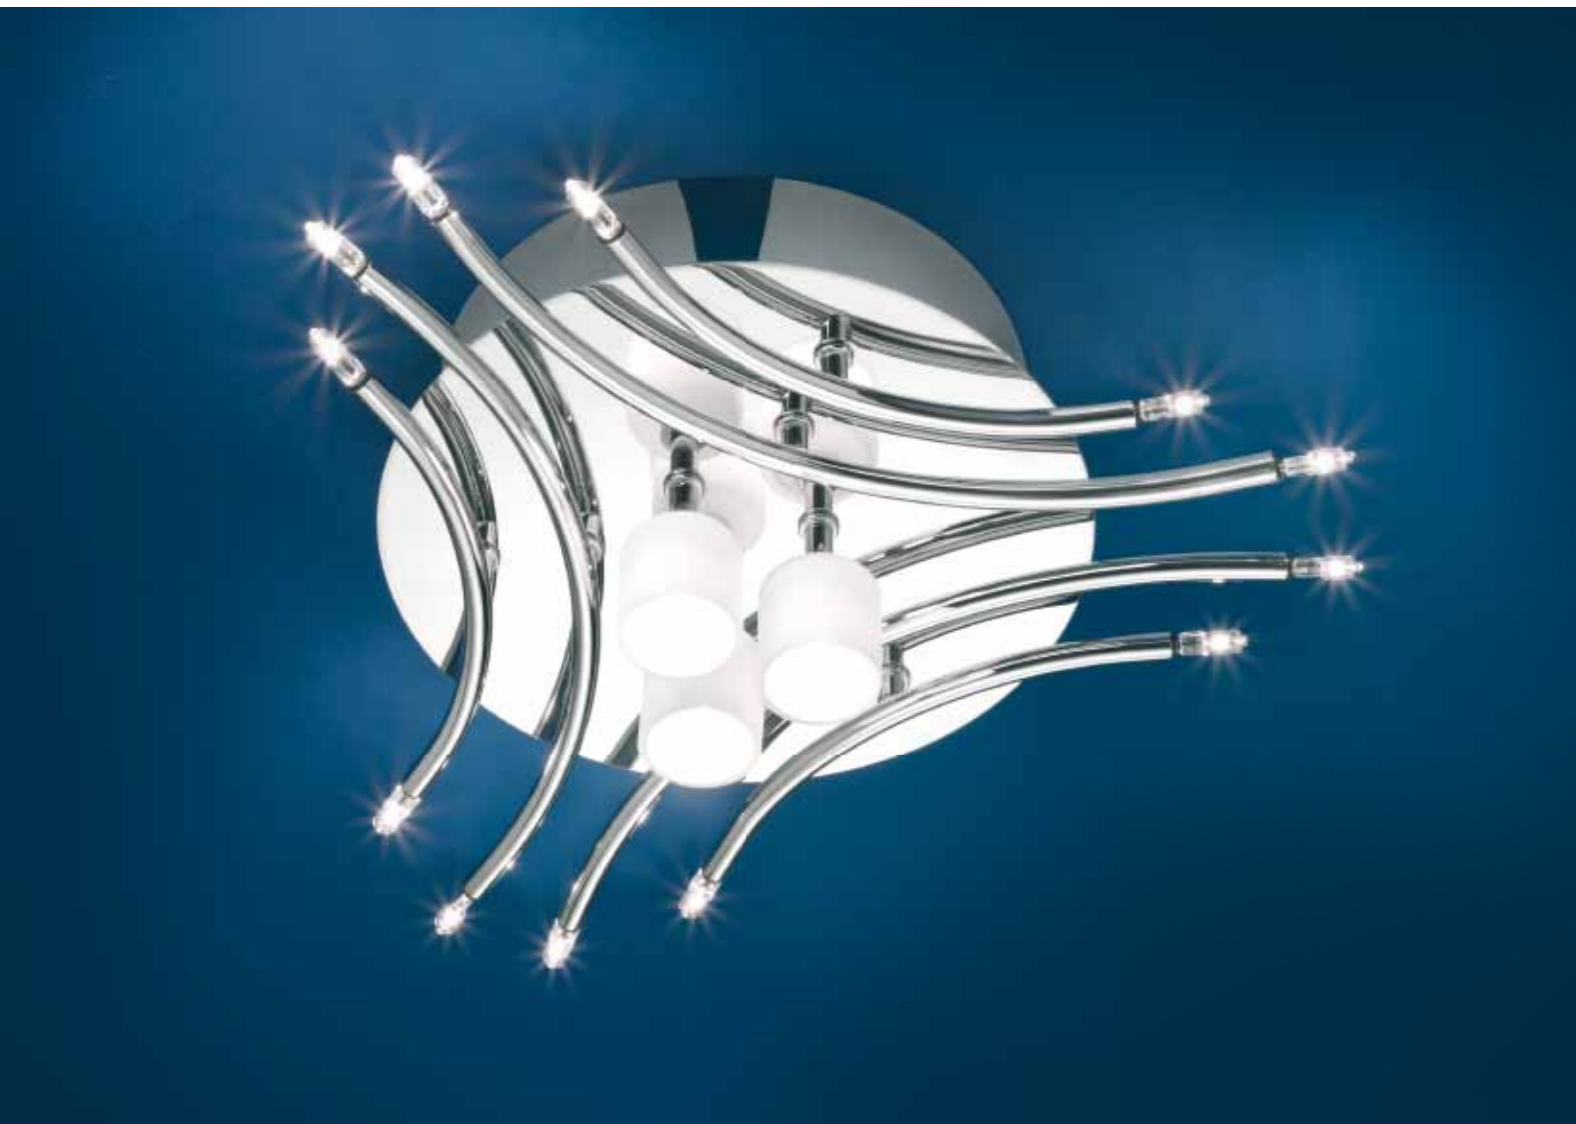

KAJA

ROD 1

KAJA

Glas satiniert
inkl. Leuchtmittel und
elektronischem Trafo
glass satinised
incl. lamps and
electronic transformer

QT9 IP20

12 x QT9, max. 10 W, 12 V, G4 +
3 x QT9, max. 20 W, 12 V, G4

blankmessing
brass polished
153/1123.01/4392

chrom
chrome
153/1123.04/4392

ROD 1

mattnickel - chrom
Glas satiniert
inkl. Leuchtmittel und
elektronischem Trafo

nickel mat - chrome
glass satinised
incl. lamps and
electronic transformer

QT9 IP20

12 x QT9, max. 10 W, 12 V, G4
123/1166.27/4414