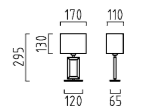

1 x E14, max. 40 W
19/1136.10/9244

ENNA 2

ENNA 2

blanknickel
Schirm, Chintz weiß
nickel polished
shade, chintz white

E IP20

1 x E14, max. 40 W
18/1138.10/9244

1 x E14, max. 40 W
19/1138.10/9244

1 x E27, max. 60 W
17/1138.10/9243