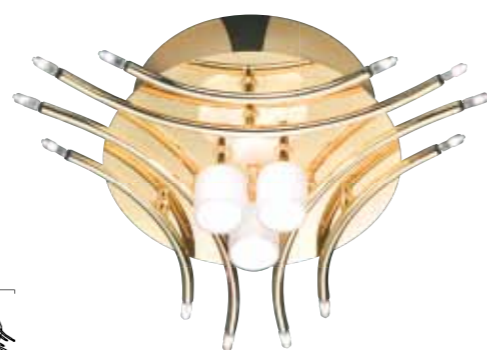

KAJA

Glas satiniert
inkl. Leuchtmittel und
elektronischem Trafo
glass satinised
incl. lamps and
electronic transformer

QT9 IP20

12 x QT9, max. 10 W, 12 V, G4 +
3 x QT9, max. 20 W, 12 V, G4

blankmessing
brass polished
153/1123.01/4392

chrom
chrome
153/1123.04/4392