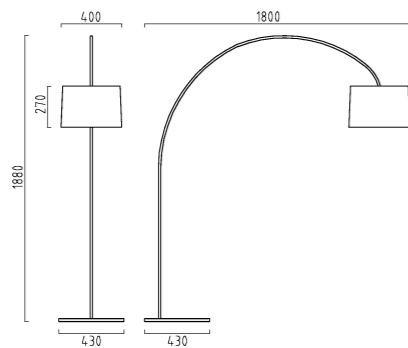

ROXX

ROXX

Schirm PVC
shade PVC

1 x E27, max. 100 W

E IP20