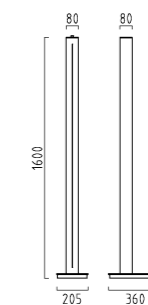

mit Tastdimmer
inkl. Energiesparlampe T16, 49 W
with push-button dimmer
incl. energy saving lamp T16, 49 W
1 x T16, 35/49 W, G5
17/959.86/4351