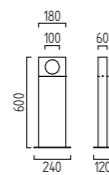

Farbe silbergrau
colour silver grey
A19244.46

Farbe graphit, ähnlich DB 703
colour graphite, similar to DB 703
A19244.93

Zubehör für Bodenbefestigung
accessories for floor assembly
Seite / page 246