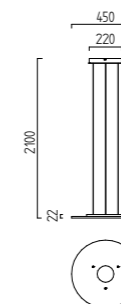

ALIDE

mattnickel
Glas teilsatiniert
mit Betriebsgerät

nickel mat
glass partially satinised
with electronic control gear

LED IP20

8 W, LED warm weiß / warm white
ca. 3000 K, 800 Lumen
18/1315.06/5103

8 W, LED warm weiß / warm white
ca. 3000 K, 800 Lumen
18/1316.06/5104

27 W, LED warm weiß / warm white
ca. 3000 K, 2430 Lumen
96/1315.86/5081