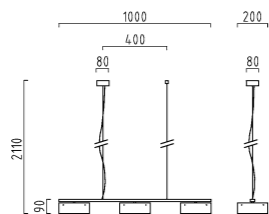

E  QT12 IP20

4 x QT12, max. 35 W, 12 V, GY 6,35
46/040.10/4702

2 x QT12, max. 35 W, 12 V, GY 6,35
26/040.10/4702

3 x QT14, max. 60 W, G9
36/722.27/4346

4 x QT14, max. 60 W, G9
46/722.27/4346

TIM

TIM
 mattnickel - chrom
 Glas weiß dekoriert
 inkl. Energiesparlampen QT14, 33 W
 nickel mat - chrome
 glass white decorated
 incl. energy saving lamps QT14, 33 W