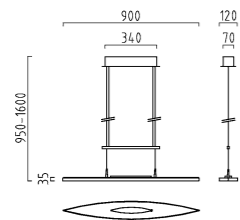

ROCCO

ROCCO

edelstahl - finish
Glas satiniert
höhenverstellbar
inkl. Leuchtmittel und
elektronischem Trafo

stainless steel - finish
glass satinised
height adjustable
incl. lamps and
electronic transformer

QT9 IP20

10 x QT9, max. 20 W, 12 V, G4
106/419.86/4912