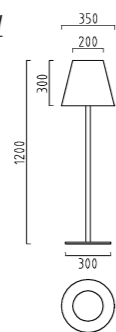

1 x E27, max. 60 W
19/1139.10/9245

MORIS

MORIS

silbergrau
witterungsbeständiger Kunststoff, weiß
Zuleitungslänge 4,5 m

silver grey
made of weather resistant white acrylic
power supply line 4,5 m

E IP65

1 x E27, max. 100 W
19/1267.46