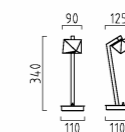

1 x QT14, max. 40 W, G9
19/1142.04/4425