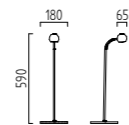

ATARA

ATARA

chrom
Glaslinse klar
mit Entblendungsprismen
mit Touchdimmer

chrome
clear glass lens
with prismatic diffuser
with touchdimmer

LED IP20

3,5 W, LED warm weiß / warm white
ca. 3000 K, 360 Lumen
17/1332.04