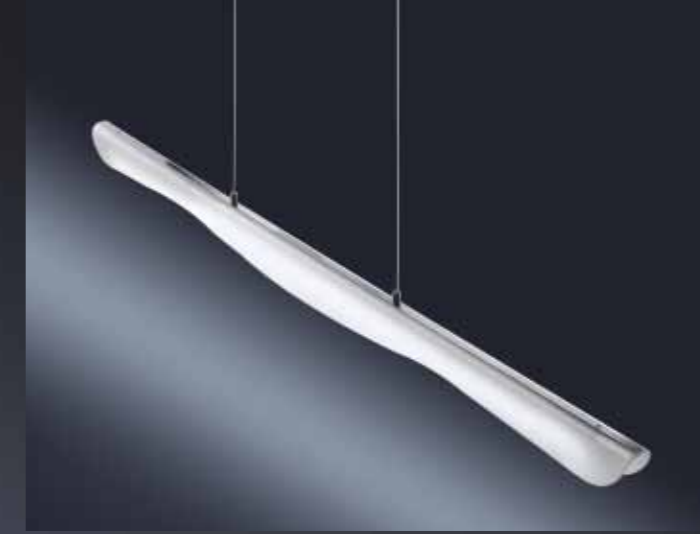

ERIN

ERIN

edelstahl - finish
Acryl satiniert
stainless steel - finish
acrylic satinised

LED IP20

24 W, LED warm weiß / warm white
ca. 3000 K, 1560 Lumen
mit Betriebsgerät
with electronic control gear
16/1305.86

mit zusätzlicher Dimmbox für 1-10 V und DALI
with extra dimmbox for 1-10 V and DALI
16/1305.86DIM

36 W, LED warm weiß / warm white
ca. 3000 K, 2340 Lumen
mit Betriebsgerät
with electronic control gear
16/1306.86

mit zusätzlicher Dimmbox für 1-10 V und DALI
with extra dimmbox for 1-10 V and DALI
16/1306.86DIM