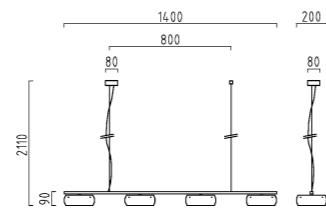

LARA

LARA

mattnickel - chrom
Opalglas
inkl. Energiesparlampen QT14, 33 W
nickel mat - chrome
opal glass
incl. energy saving lamps QT14, 33 W

E IP20
QT14

4 x QT14, max. 60 W, G9
46/722.27/4445

Deckenbefestigung variabel
ceiling mounting variable