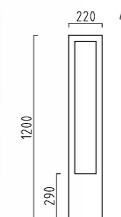

E  IP44

2 x T16, 14 W, G5
A29119.93

Zubehör für Bodenbefestigung
 accessories for floor assembly
 Seite / page 246

2 x T16, 21 W, G5
A29120.93

NORDIC 2

NORDIC 2

NORDIC 2

aluminium
Farbe graphit, ähnlich DB 703
Acryl satiniert
mit EVG