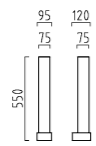

1 x TC-L, 36 W, 2G11
A18012.86