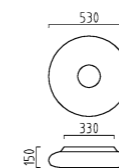

1 x T16-R, 40 W, 2GX13
15/1154.04/4989