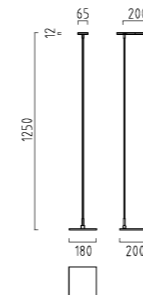

6 W, LED warm weiß / warm white
ca. 3000 K, 400 Lumen
17/1224.04