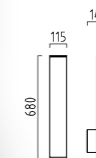

1 x T16, 14 W, G5
A18144.93