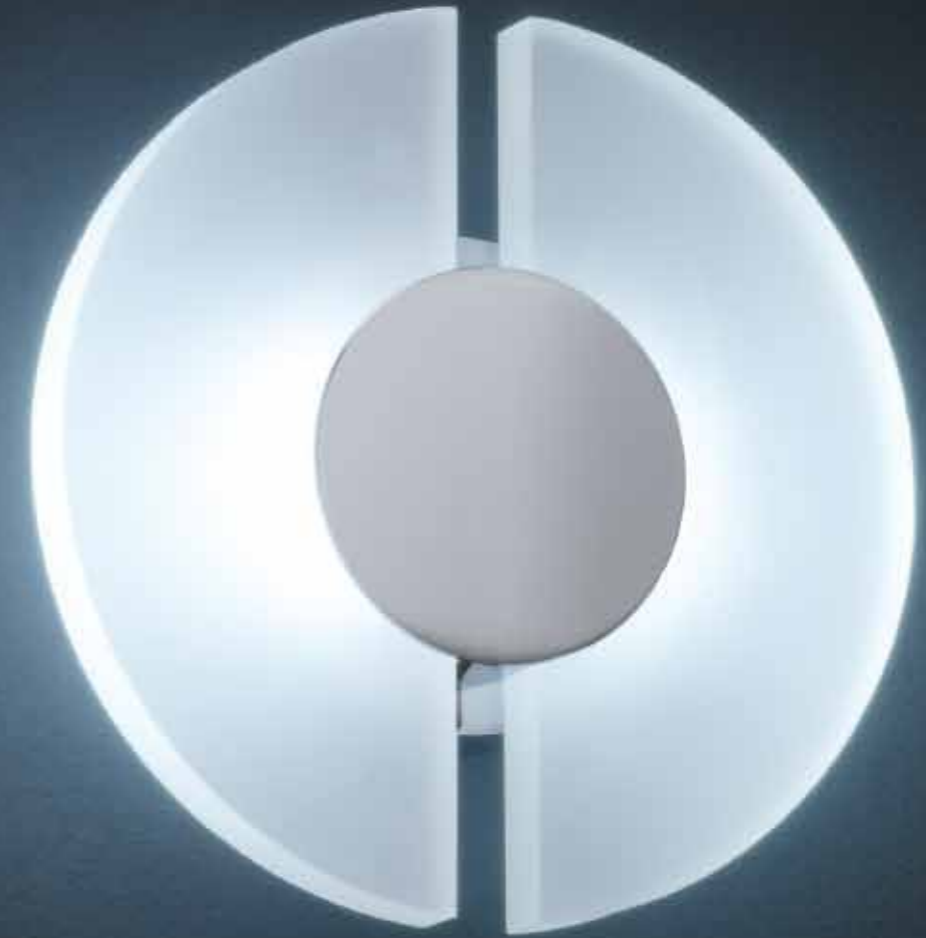

6 W, LED warm weiß / warm white
ca. 3000 K, 380 Lumen
28/1219.04/5035