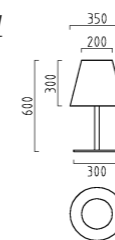

1 x E27, max. 100 W
19/1268.46