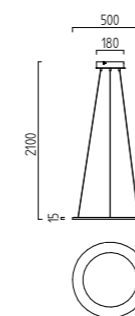

36 W, LED warm weiß / warm white
ca. 3000 K, 3240 Lumen
96/1314.86