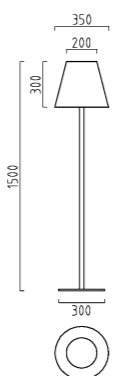

1 x E27, max. 100 W
19/1266.46