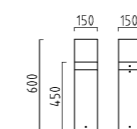

Farbe silbergrau / colour silver grey
A19235.46

Farbe schwarz matt / colour black mat
A19235.98