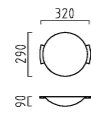

E  IP20

1 x T16-R, 22 W, G10Q
18/1154.04/4838

1 x T16-R, 40 W, 2GX13
15/1154.04/4989

DIVA

DIVA
 mattnickel
 Glas satiniert
 nickel mat
 glass satinised

E  IP20
 QT-DE12

inkl. Energiesparlampe
 incl. energy saving lamp
 QT-DE12, 120 W
 1 x QT-DE12, max. 150 W, L 74,9 mm, R7s
15/286.06/4971