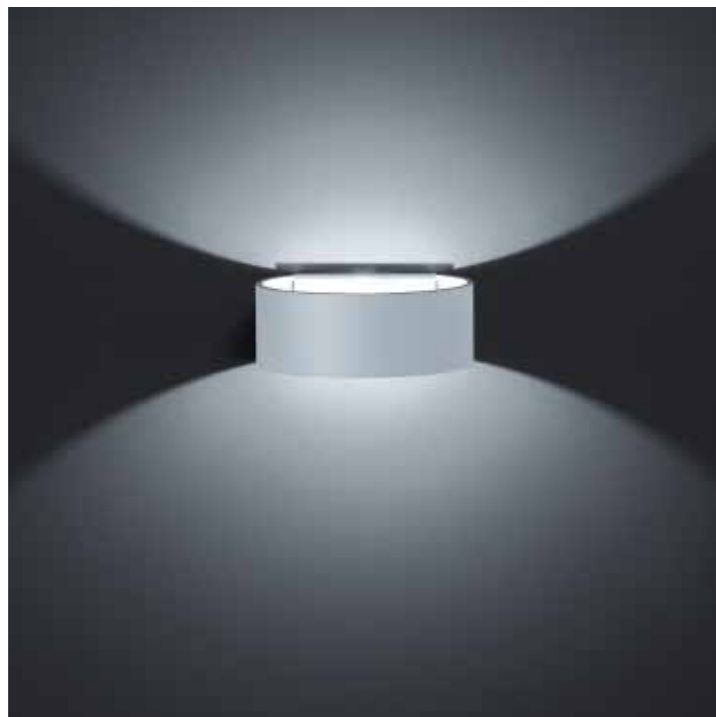

FOSCA 44

FOSCA 44
massiv aluminium
mit Betriebsgerät
solid aluminium
with electronic control gear

LED IP54

7 W, LED, warm weiß / warm white
ca. 3000 K, 580 Lumen

Farbe mattweiß / colour white mat
A18255.07

Farbe silbergrau / colour silver grey
A18255.46