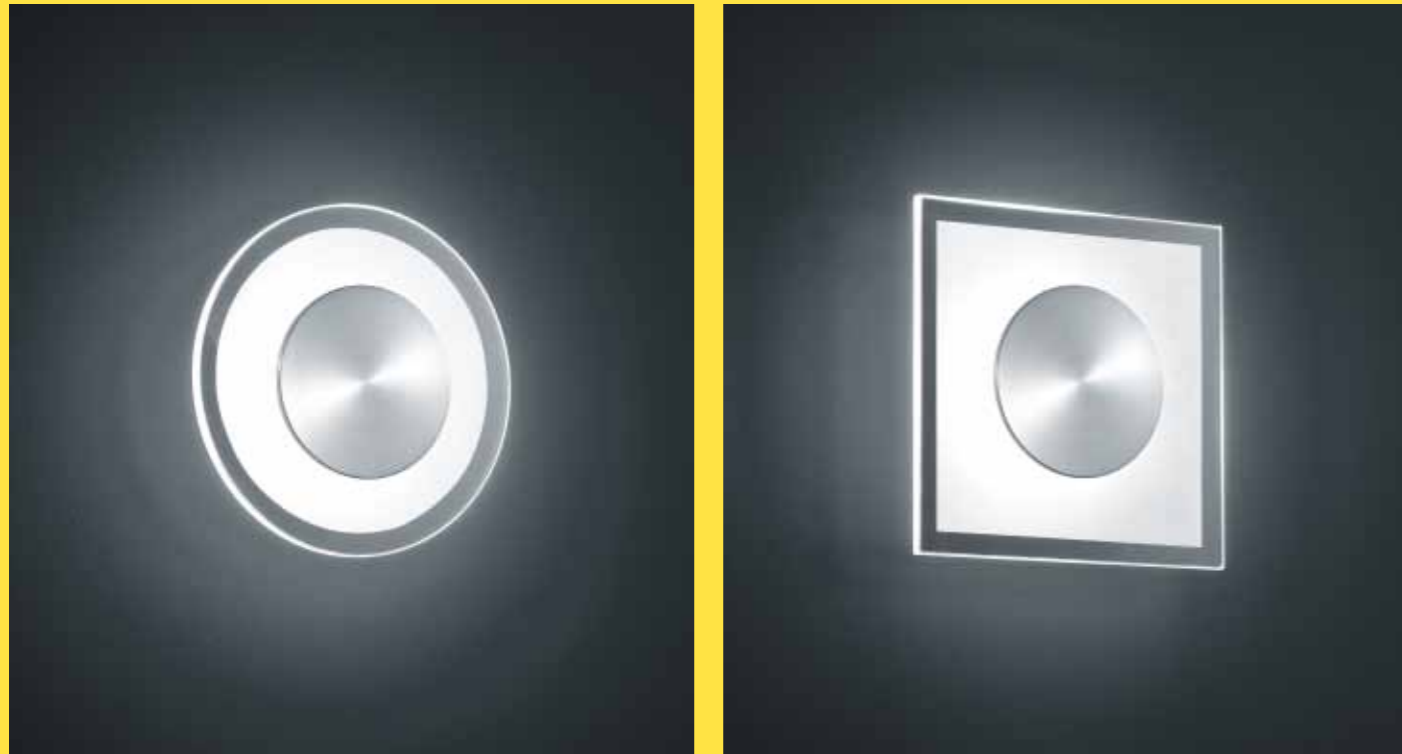

E  IP20
 QT14

4 x QT14, max. 60 W, G9
 46/722.27/4445

Deckenbefestigung variabel
 ceiling mounting variable

3 x QT14, max. 60 W, G9
 36/722.27/4445

ALIDE

ALIDE

edelstahl - finish
Glas teilsatiniert
mit Betriebsgerät dimmbar
stainless steel - finish
glass partially satinised
with electronic control gear dimmable