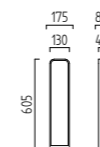

RAIL

massiv aluminium
mit Betriebsgerät
solid aluminium
with electronic control gear

LED IP54

6 W, LED, warm weiß / warm white
ca. 3000 K, 475 Lumen

Farbe mattweiß
colour white mat
A19243.07

Farbe silbergrau
colour silver grey
A19243.46

Farbe graphit, ähnlich DB 703
colour graphite, similar to DB 703
A19243.93