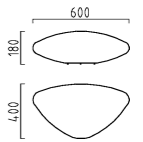

witterungsbeständiger Kunststoff, weiß
Zuleitungslänge 5 m

made of weather resistant white acrylic
power supply line 5,0 m

E LED TC-HSE IP65

2 x TC-HSE max. 20 W, E27
29/1264.08

LED 6 W, RGB mit Fernbedienung
RGB with radio remote control
19/1264.08