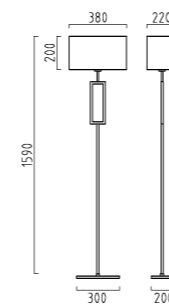

1 x E14, max. 40 W
19/1136.10/9244

ENNA 2

ENNA 2

blanknickel
Schirm, Chintz weiß
nickel polished
shade, chintz white

E IP20

1 x E14, max. 40 W
18/1138.10/9244

1 x E14, max. 40 W
19/1138.10/9244

1 x E27, max. 60 W
17/1138.10/9243