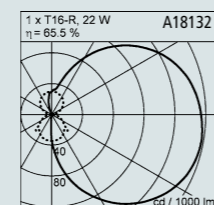

SLIM 44

SINCE 44

aluminium
Farbe silbergrau
Acryl satiniert
mit EVG

aluminium
colour silver grey
acrylic satinised
with electronic ballast

1 x T16-R, 22 W, 2GX13

E  IP44

A18131.25

A18132.25