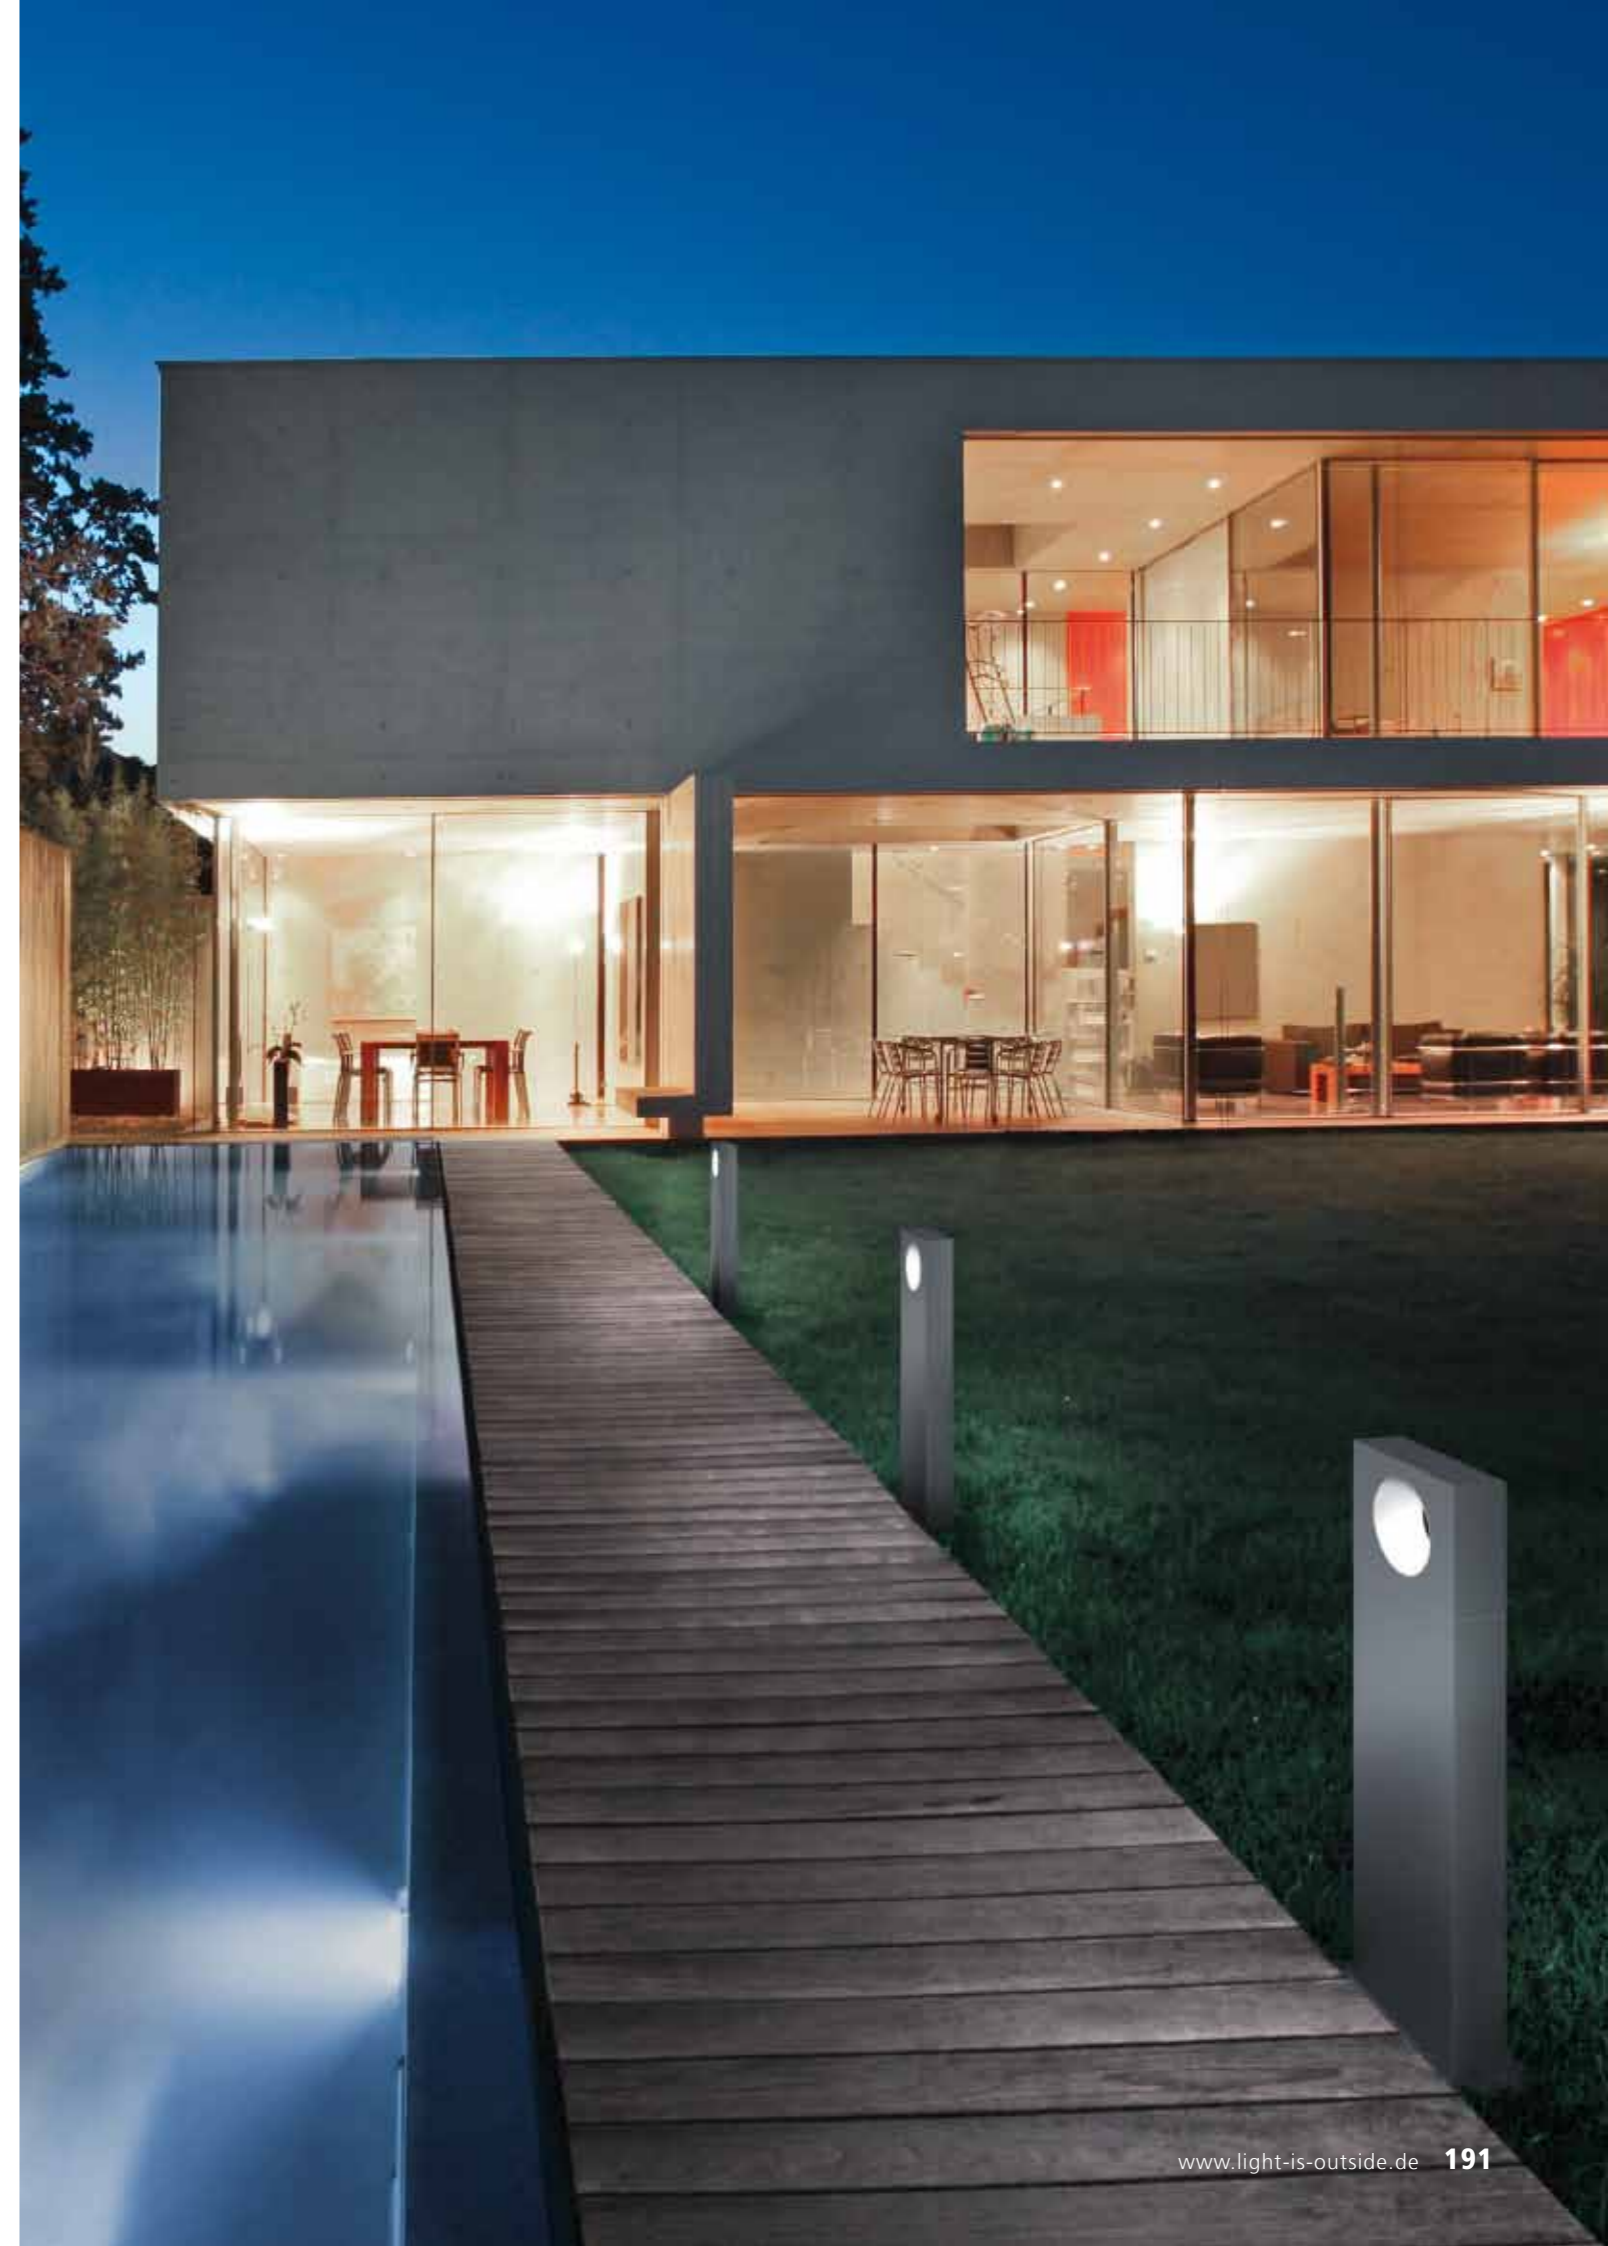

LOOK

LOOK

massiv aluminium
Acryl weiß
mit Betriebsgerät

solid aluminium
acrylic white
with electronic control gear

6 W, LED warm weiß / warm white
ca. 3000 K, 400 Lumen

LED IP65

Farbe silbergrau
colour silver grey
A19244.46

Farbe graphit, ähnlich DB 703
colour graphite, similar to DB 703
A19244.93

Zubehör für Bodenbefestigung
accessories for floor assembly
Seite / page 246