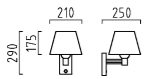

1 x TC-TSE, max. 20 W, E27
18/994.06/9223

SONJA

SONJA

mattnickel
Schirm, Chintz weiß
nickel mat
shade, chintz white

E LED IP20

1 x E27, max. 60 W
18/994.06/9220

getrennt schaltbar
Leselicht dreh- und schwenkbar
LED mit Betriebsgerät