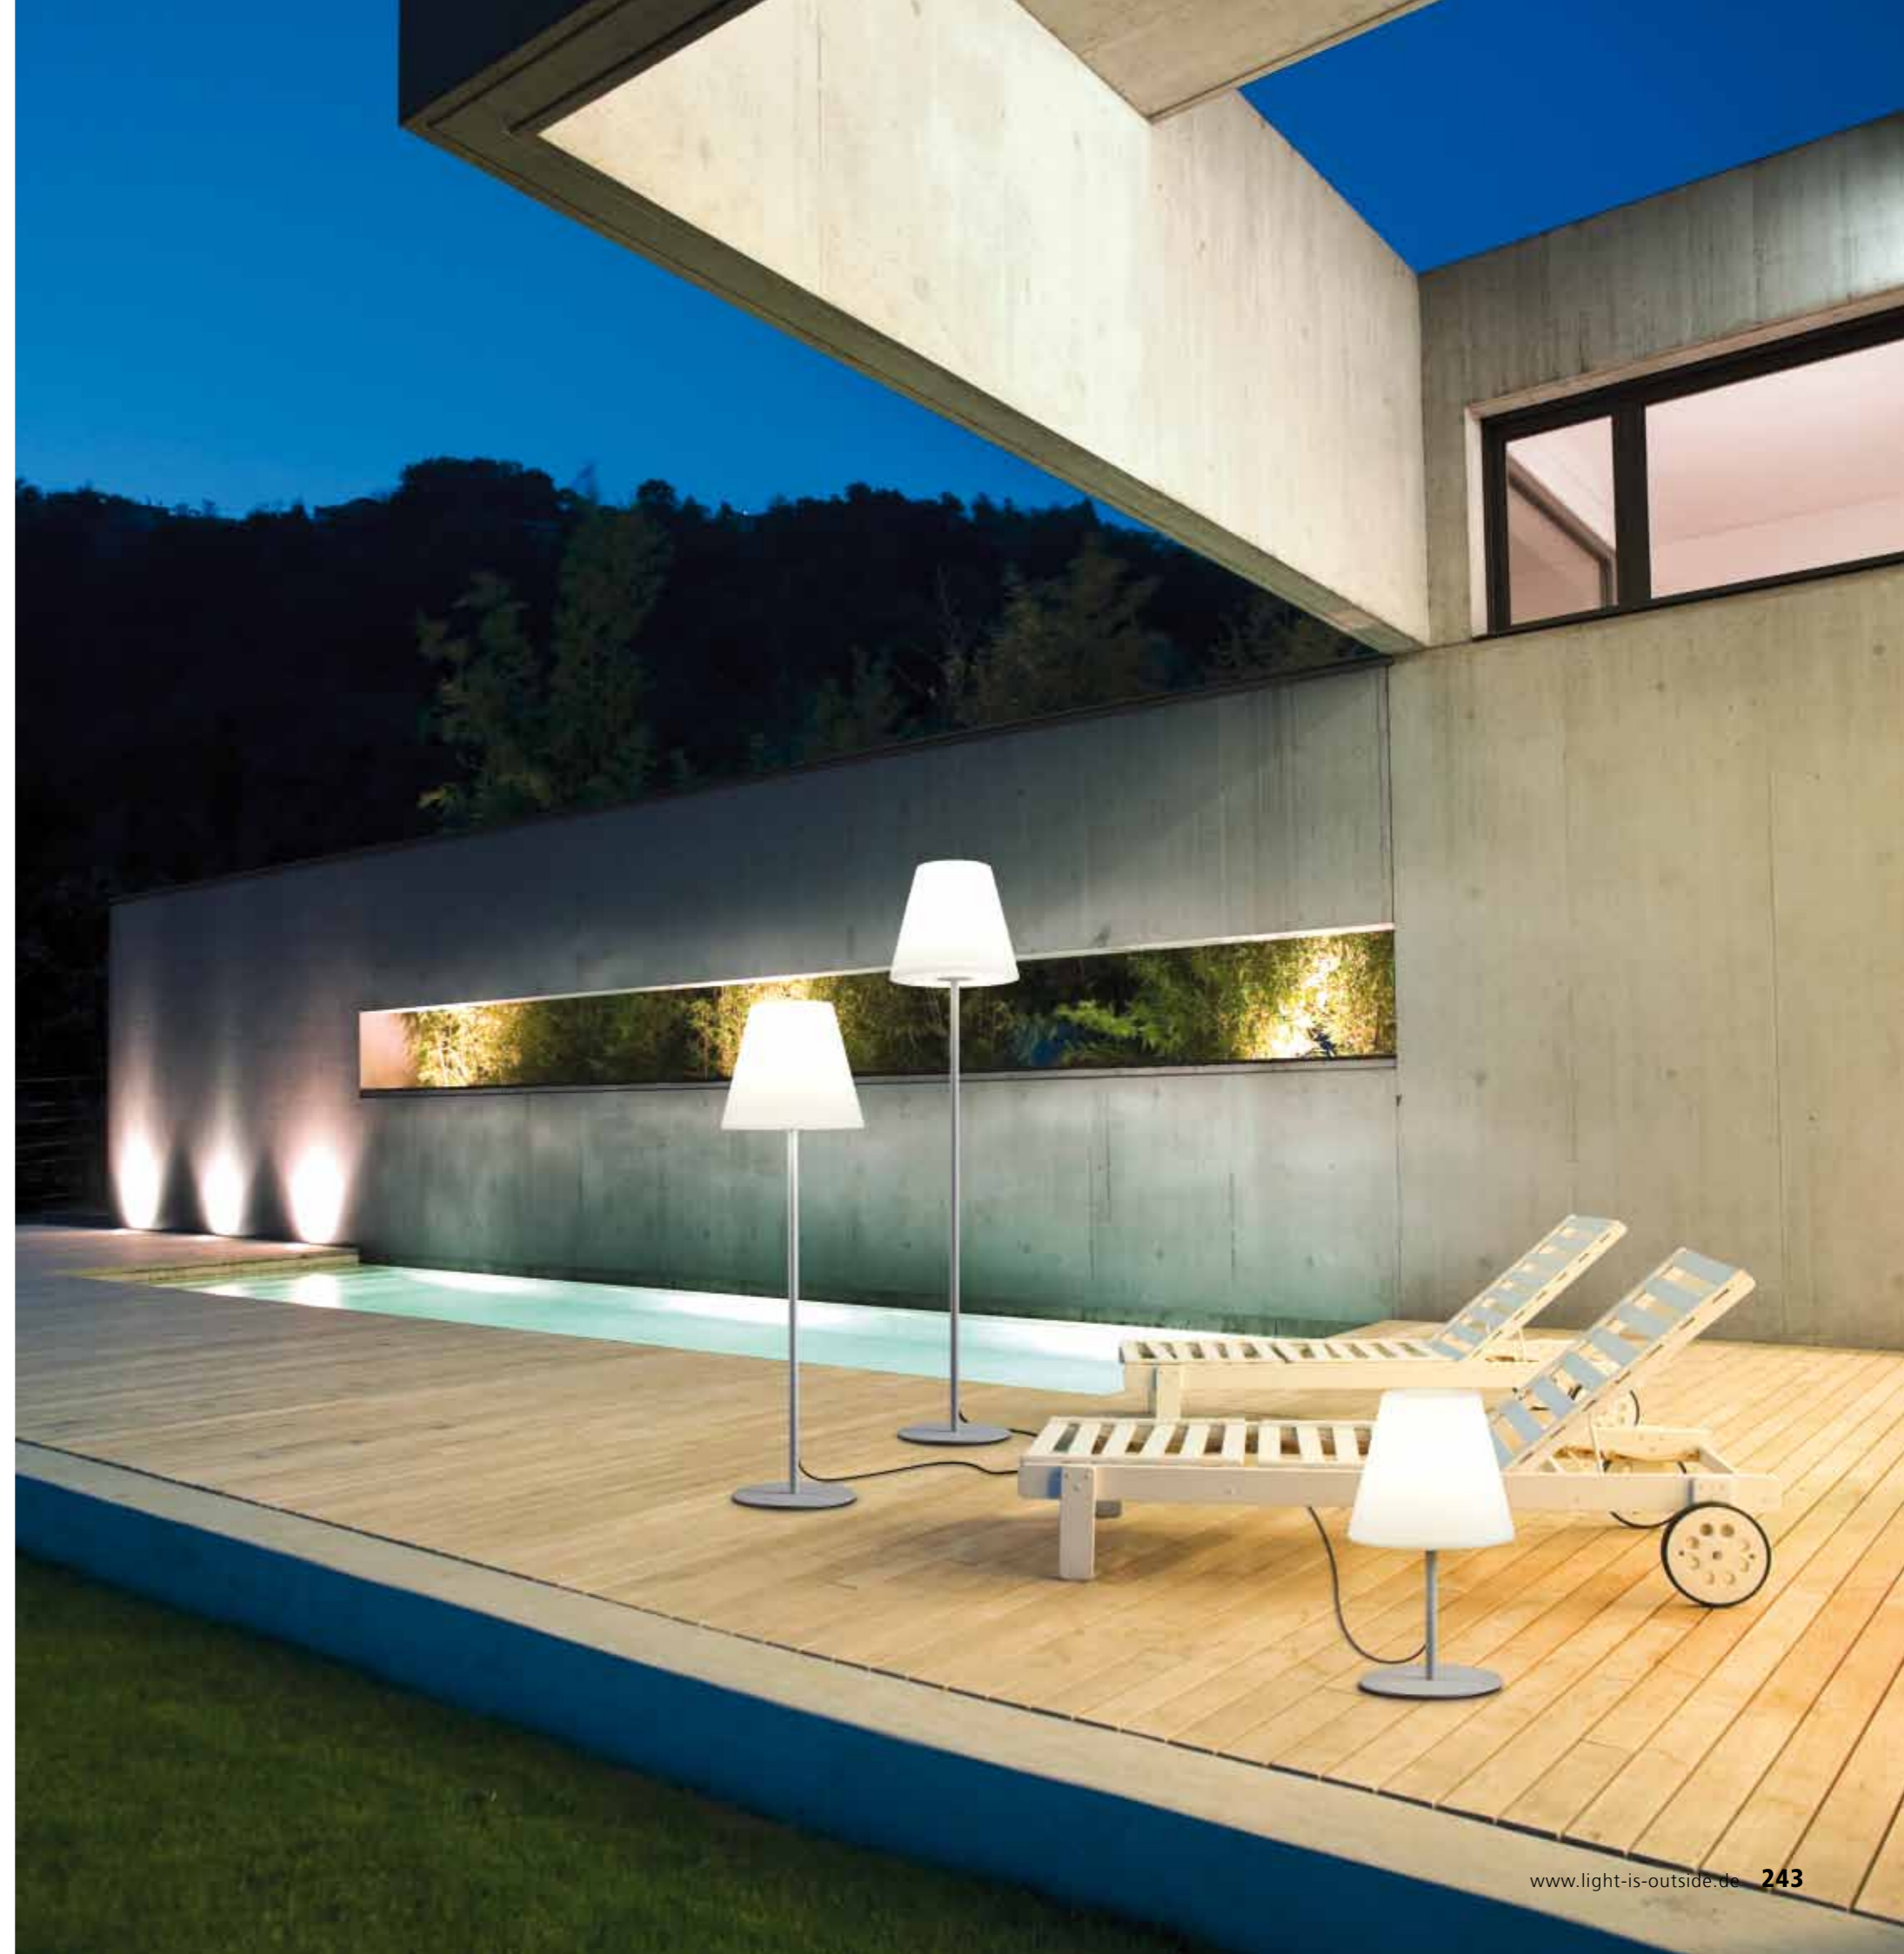

E IP65

1 x E27, max. 100 W
19/1268.46

1 x E27, max. 100 W
19/1267.46

1 x E27, max. 100 W
19/1266.46

STONE

STONE

witterungsbeständiger Kunststoff, weiß
Zuleitungslänge 5 m

made of weather resistant white acrylic
power supply line 5,0 m