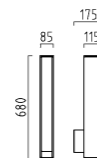

TENDO 44

TENDO 44

aluminium
Farbe graphit, ähnlich DB 703
Acryl satiniert
mit EVG

aluminium
colour graphite, similar to DB 703
acrylic satinised
with electronic ballast

E  IP55

1 x T16, 14 W, G5
A18146.93

1 x TC-SEL, 5/7/9/11 W, 2G7
A18145.93