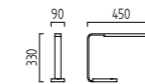

ARIGO

ARIGO

Acryl satiniert
mit Dimmer
acrylic satinised
with dimmer

LED IP20

8,1 W, LED warm weiß / warm white
ca. 3000 K, 810 Lumen

mattweiß
white mat
17/1327.07

aluminium matt
aluminium mat
17/1327.26

mattweiß
white mat
19/1327.07

aluminium matt
aluminium mat
19/1327.26