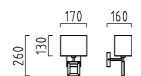

1 x E14, max. 40 W
19/1136.10/9244

ENNA 2

ENNA 2

blanknickel
Schirm, Chintz weiß
nickel polished
shade, chintz white

E IP20

1 x E14, max. 40 W
18/1138.10/9244

1 x E14, max. 40 W
19/1138.10/9244

1 x E27, max. 60 W
17/1138.10/9243