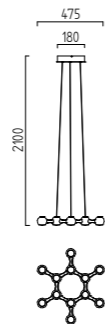

ATARA

ATARA

chrom
Glaslinse klar
mit Entblendungsprismen
mit Touchdimmer

chrome
clear glass lens
with prismatic diffuser
with touchdimmer

LED IP20

3,5 W, LED warm weiß / warm white
ca. 3000 K, 360 Lumen
17/1332.04