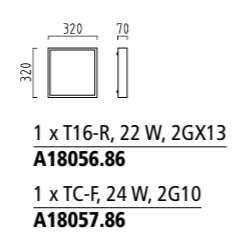

SCALA 44

SCALA 44

edelstahl
Acrylscheibe weiß
mit EVG

stainless steel
acrylic plate white
with electronic ballast