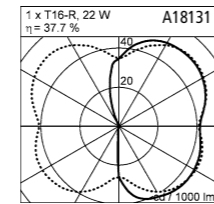

SLIM 44

SINCE 44

aluminium
Farbe silbergrau
Acryl satiniert
mit EVG

aluminium
colour silver grey
acrylic satinised
with electronic ballast

1 x T16-R, 22 W, 2GX13

E  IP44

A18131.25

A18132.25