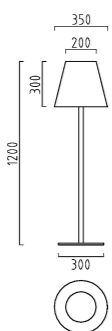

1 x E27, max. 100 W
19/1267.46