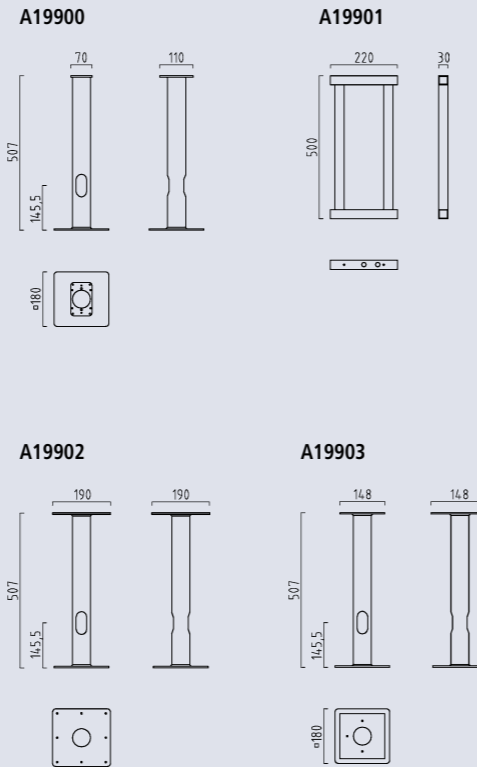

ZUBEHÖR / ACCESSORIES

Befestigung auf einem Fundament
Alle Poller/Standleuchten können ohne Zubehör auf einem Fundament befestigt werden.

Mounting on a firm ground
All floor lights can be mounted on a firm ground without accessories.

Einbau im Boden
Für den Bodeneinbau von Poller/Standleuchten bitte das Erdstück mit (oder ohne) Montageplatte separat bestellen (siehe Tabelle).

Mounting on a soft ground
For assembling in soft ground, please order the separate anchorage unit with (or without) mounting plate (see table).

Erdstück / anchorage unit
Stahl verzinkt / steel zinc-plated

Serie	Erdstück Anchorage unit	Montageplatte Mounting plate
ALASKA	A19900	*
BASALT 44	A19902	*
HL-75	A19900	9010
ICELAND	A19903	*
LOOK	A19900	9013
MONTANA	A19900	9000
NORDIC 2	A19901	*
OCEAN	A19900	9012
RAIL	A19900	9011
TENDO 44	A19900	9007

*Montageplatte nicht erforderlich
mounting plate not necessary

Bitte beachten Sie:

Alle Helestra Leuchtenmodelle sind als Geschmacksmuster geschützt, Nachahmungen werden gerichtlich verfolgt.
Erfüllungsort und Gerichtsstand für beide Teile ist Dresden.
Es gelten grundsätzlich nur unsere Verkaufs- und Lieferbedingungen.
Das Eigentumsrecht dieses Kataloges behalten wir uns vor.
Lieferung erfolgt ab Fabrik.

Please note:

Helestra products are protected by design registrations and patents , imitations will be prosecuted.
Place of delivery and jurisdiction for both parties is Dresden.
As a rule, only our sales and supply conditions apply.
We reserve ownership rights to this catalogue.
Delivery is ex works.

Copyright

Helestra Leuchten GmbH
An den Breiten 7
D-01454 Leppersdorf
P.O. Box 01 01 41
D-01446 Radeberg
Tel. +49 (0) 35 28 / 43 83-0
Fax +49 (0) 35 28 / 43 83-44
www.helestra-leuchten.de
info@helestra-leuchten.de

Konzeption und Gestaltung
Conception and design

Weispfennig Werbeagentur GmbH
D-42329 Wuppertal

Fotografie
Photography

Klaus Stoll GmbH
D-59759 Arnsberg

Printed in Germany

Produktinformation

Transformatoren:
Die im Katalog geführten Niedervoltleuchten sind mit hochwertigen elektronischen Transformatoren ausgestattet. Diese Transformatoren sind kurzschlussfest und gegen Überlast gesichert. Bei Übertemperatur erfolgt eine automatische Leistungsrückregelung. Zum geräuschlosen Dimmen verwenden Sie bitte grundsätzlich Phasen-Abschnitt-Dimmer.

Betriebsgeräte für LED-Leuchten:
Zum Betrieb von LED-Leuchten werden ausschließlich hochwertige elektronische Betriebsgeräte verwendet. Sofern diese dimmbar sind, ist das in den Produktbeschreibungen auf den Katalogseiten gesondert vermerkt. Zum Dimmen verwenden Sie bitte einen Phasen-Abschnitt-Dimmer. Bitte beachten Sie hierbei evtl. Mindestlasten des verwendeten Dimmers. Davon abweichende Dimmbarkeiten (1-10V, DALI) sind entsprechend gekennzeichnet.

Betriebsgeräte für Leuchtstoff- und Kompaktleuchtstofflampen:
Zum Betrieb von Leuchtstoff- und Kompaktleuchtstofflampen verwenden wir ausschließlich elektronische Vorschaltgeräte (EVG). Auf Anfrage sind die meisten dieser Leuchten auch mit dimmbaren EVG (1-10V, DALI) lieferbar.

Sonderanfertigungen:
Gegen Aufpreis sind Sonderlängen und geänderte Farbkombinationen möglich.

Pflegehinweis:
Für die Leuchtenpflege bitte nur ein weiches trockenes Baumwolltuch benutzen. Bitte keine Reinigungsmittel und Flüssigkeiten verwenden.

Helestra Leuchten sind nach den Bestimmungen VDE 0711/EN 60598 gefertigt.

Bitte beachten Sie zusätzlich die der Leuchte beigefügten Gebrauchs- und Montageanleitungen.