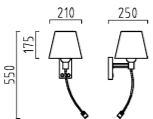

getrennt schaltbar
Leselicht dreh- und schwenkbar
LED mit Betriebsgerät

switchable separately
reading light rotatable and tiltable
LED with electronic control gear

1 x E27, max. 60 W +
2 W, LED warm weiß / warm white
ca. 3000 K, 180 Lumen
28/994.06/9220