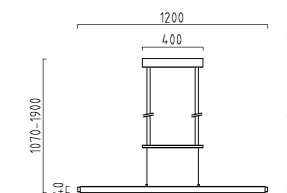

nickel mat - chrome
acrylic TruLED white
height adjustable

LED IP20

24 W, LED warm weiß / warm white
ca. 3000 K, 1800 Lumen

mit Betriebsgerät
with electronic control gear
126/1235.27/5037

mit Betriebsgerät dimmbar
with electronic control gear dimmable
126/1235.27/5037DIM