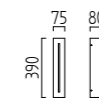

1 x TC-SEL, 11 W, 2G7
A18252.08