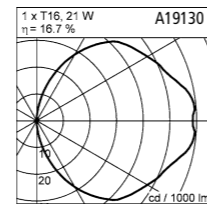

1 x T16, 21 W, G5
A19130.93

Zubehör für Bodenbefestigung
accessories for floor assembly
Seite / page 246