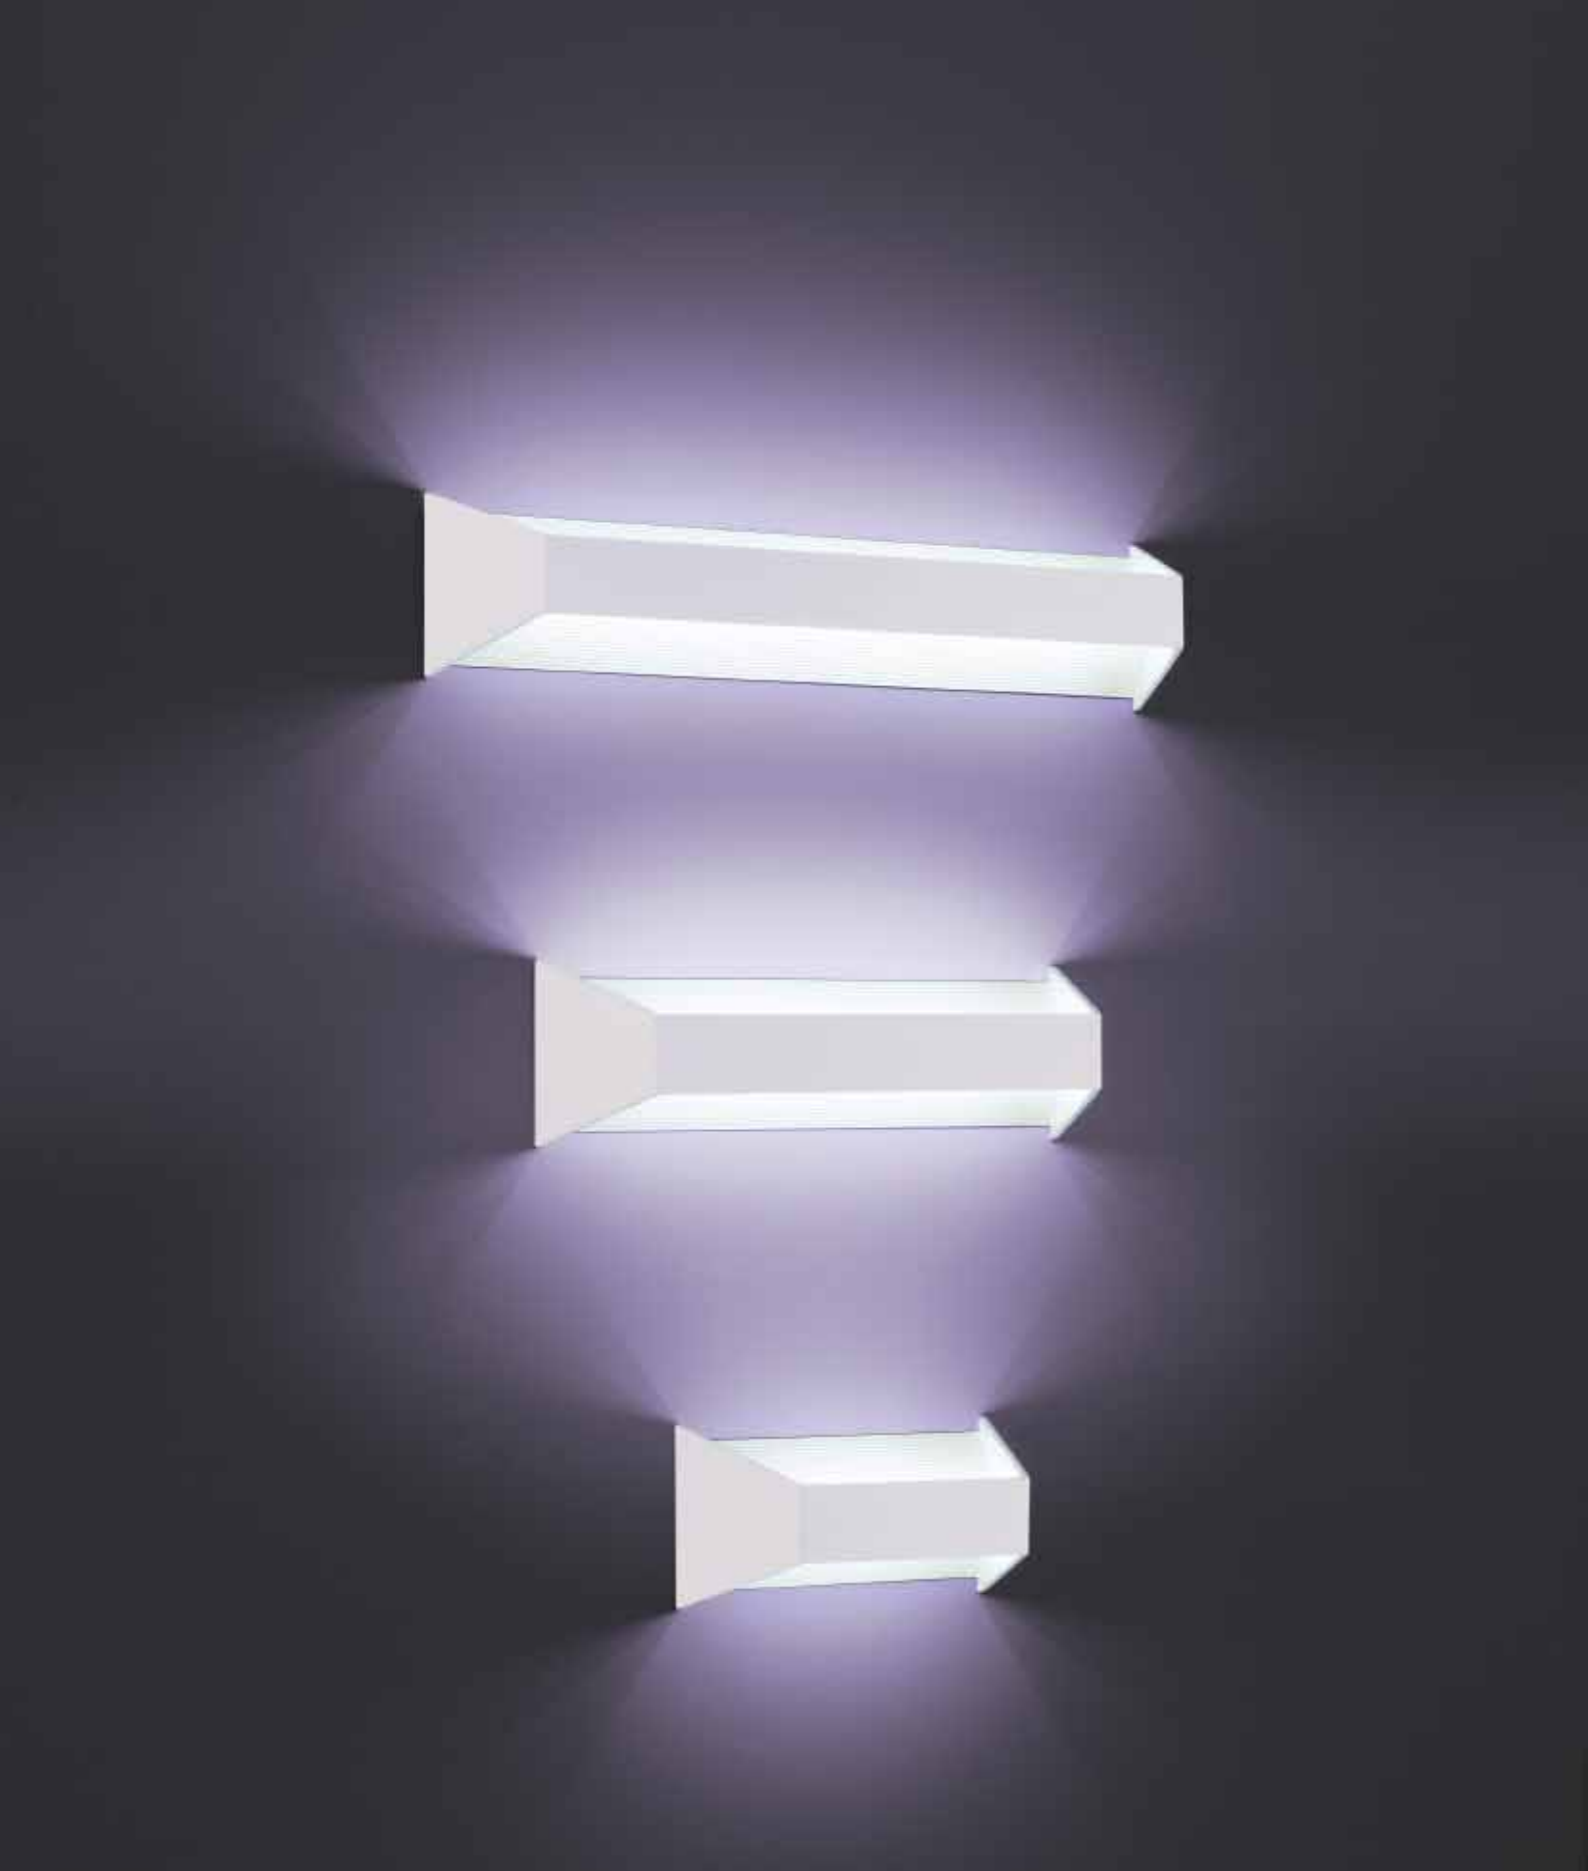

ANN

ANN

mattweiß
mit Betriebsgerät

white mat
with electronic control gear

LED IP20

6 W, LED warm weiß / warm white
ca. 3000 K, 570 Lumen
68/1344.07

12 W, LED warm weiß / warm white
ca. 3000 K, 1140 Lumen
128/1344.07

18 W, LED warm weiß / warm white
ca. 3000 K, 1710 Lumen
188/1344.07