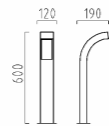

ALASKA

ALASKA

aluminium
Acryl satiniert
mit Betriebsgerät

aluminium
acrylic satinised
with electronic control gear

6 W, LED warm weiß / warm white
ca. 3000 K, 230 Lumen

LED IP44

Farbe silbergrau
colour silver grey
A19225.46

Farbe graphit, ähnlich DB 703
colour graphite, similar to DB 703
A19225.93