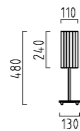

SONJA

SONJA
mattnickel
Schirm, Plissé weiß
nickel mat
shade, plissé white

E LED TC-TSE IP20

getrennt schaltbar
Leselicht dreh- und schwenkbar
LED mit Betriebsgerät
switchable separately
reading light rotatable and tiltable
LED with electronic control gear

1 x TC-TSE, max. 20 W, E27 +
2 W, LED, warm weiß / warm white
ca. 3000 K, 180 Lumen
28/994.06/9223