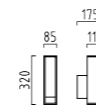

TENDO 44

TENDO 44

aluminium
Farbe graphit, ähnlich DB 703
Acryl satiniert
mit EVG

aluminium
colour graphite, similar to DB 703
acrylic satinised
with electronic ballast

E  IP55

1 x T16, 14 W, G5
A18146.93

1 x TC-SEL, 5/7/9/11 W, 2G7
A18145.93