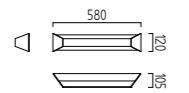

18 W, LED warm weiß / warm white
ca. 3000 K, 1710 Lumen
188/1344.07