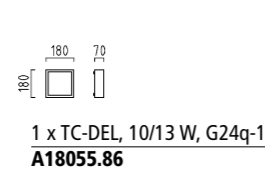

SCALA 44

SCALA 44

edelstahl
Acrylscheibe weiß
mit EVG

stainless steel
acrylic plate white
with electronic ballast