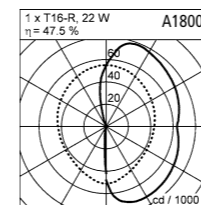

ATLANTIC
aluminium eloxiert
Acryl weiß
mit EVG

aluminium anodised
acrylic white
with electronic ballast

1 x T16-R, 22 W, 2GX13

A18006.25