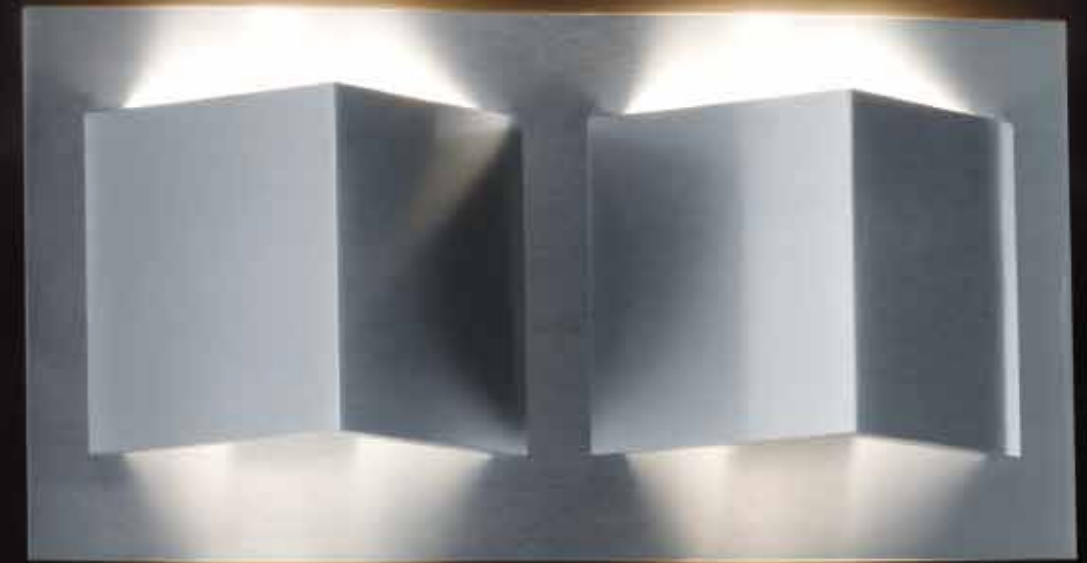

2 x QT14, max. 40 W, G9
28/1211.26