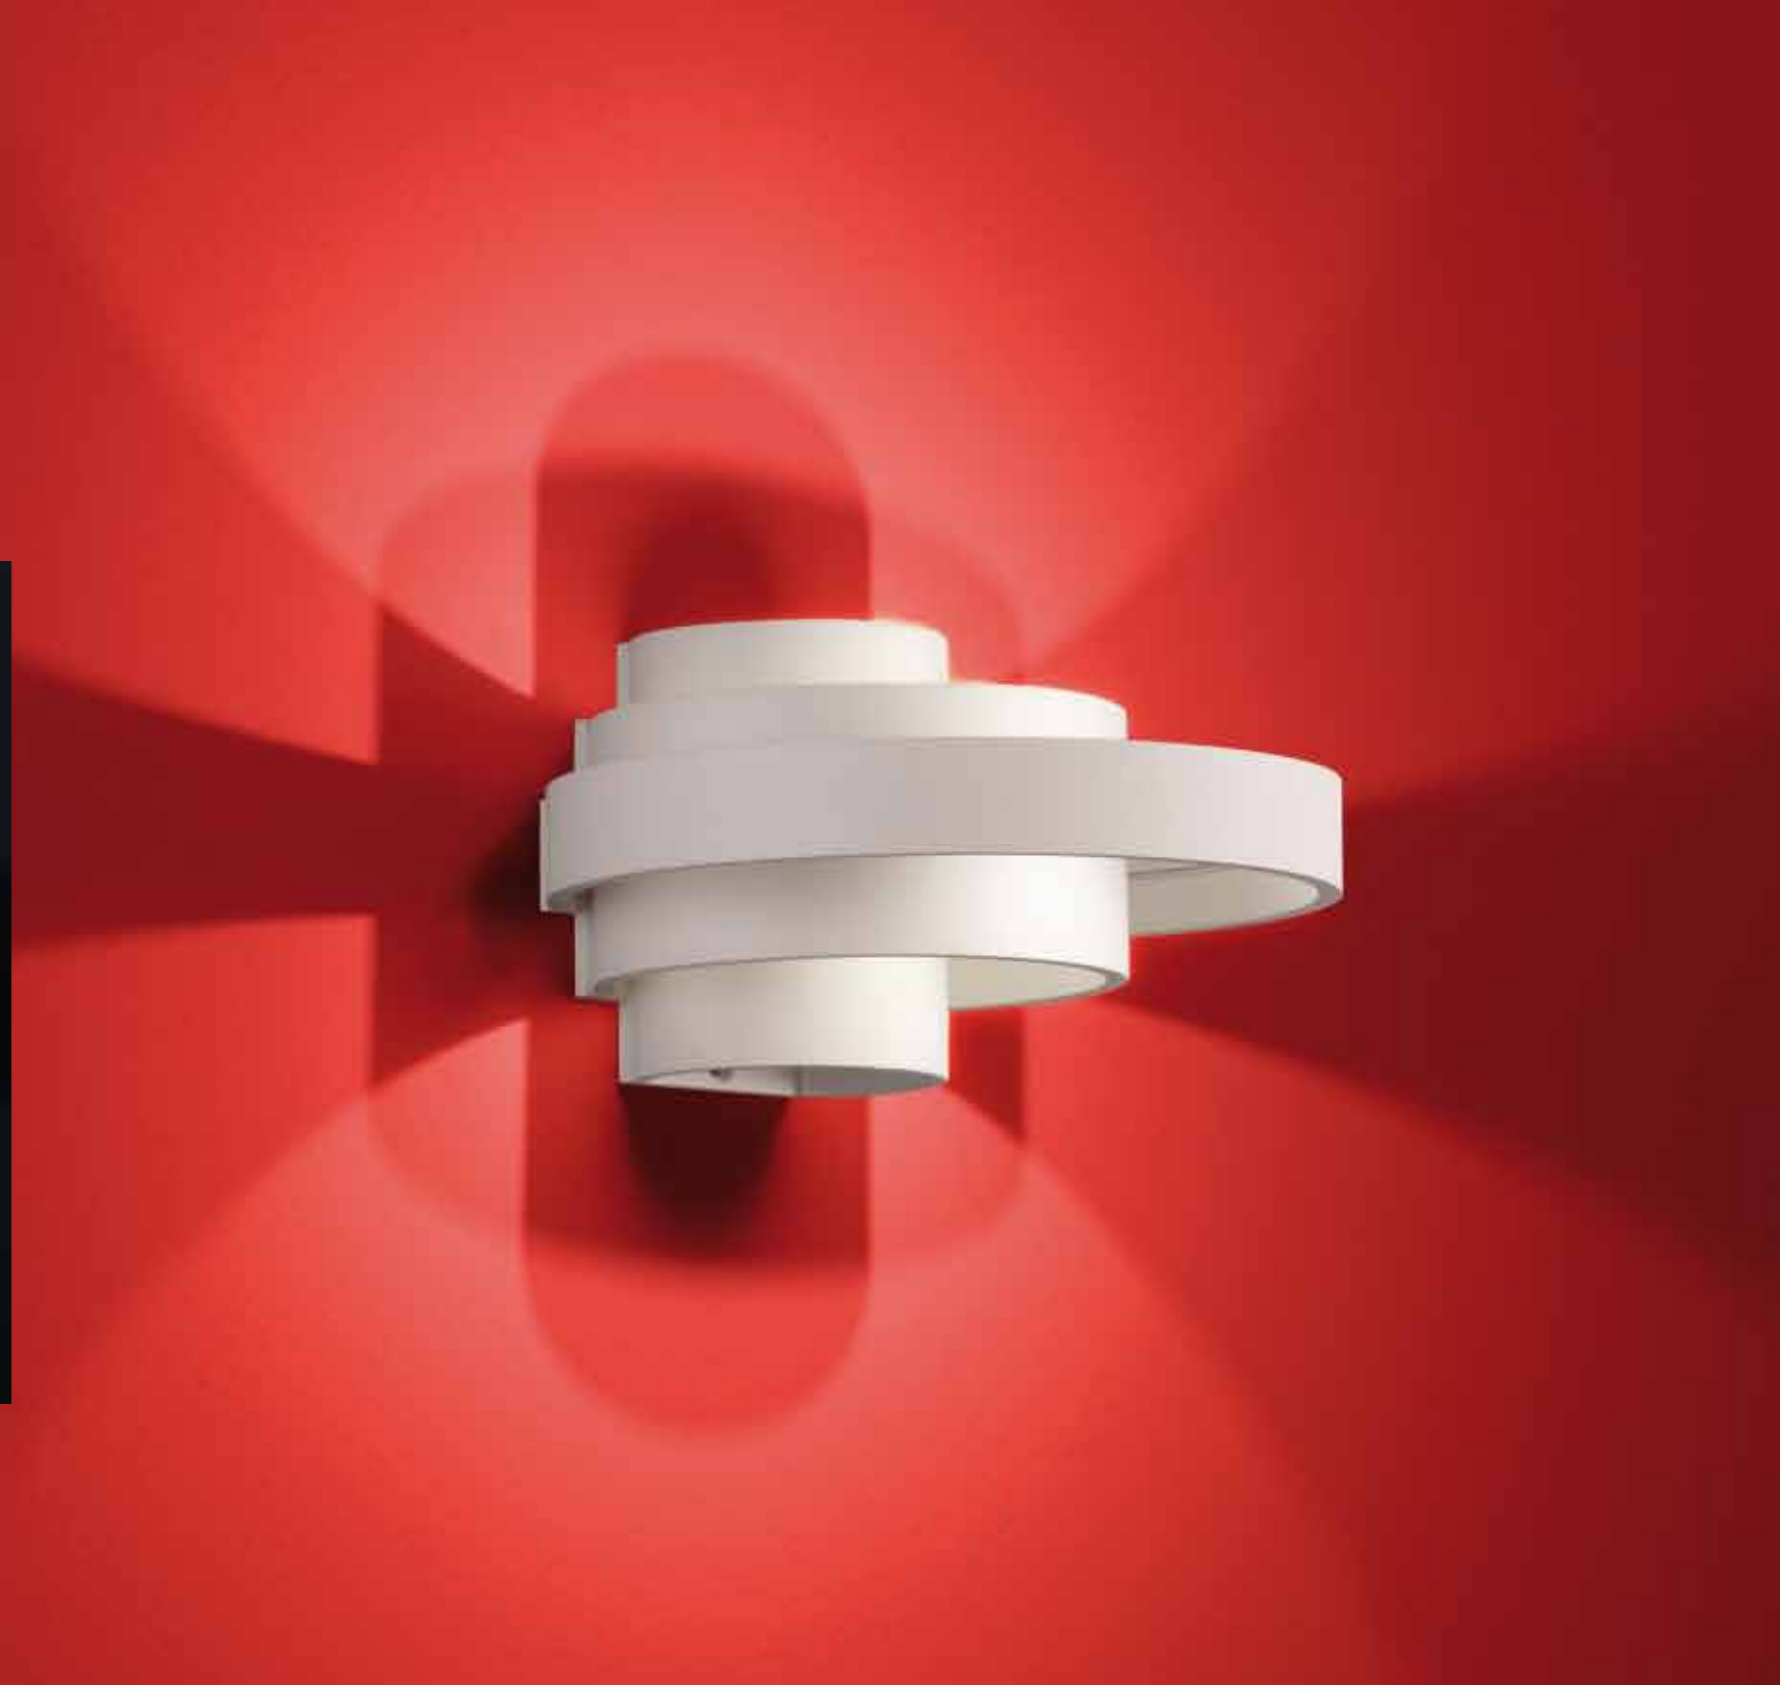

A18251.93

AMON

AMON
mit Betriebsgerät
with electronic control gear

LED IP20

Nur zur waagerechten Montage
only for horizontal assembly

2 x 3,5 W, LED warm weiß / warm white
ca. 3000 K, 620 Lumen

mattweiß
white mat
28/1321.07