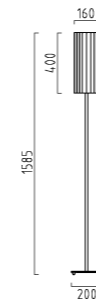

getrennt schaltbar
 Leselicht dreh- und schwenkbar
 LED mit Betriebsgerät
 switchable separately
 reading light rotatable and tiltable
 LED with electronic control gear

1 x TC-TSE, max. 20 W, E27 +
 2 W, LED, warm weiß / warm white
 ca. 3000 K, 180 Lumen
28/994.06/9223