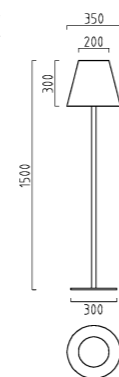

1 x E27, max. 100 W
19/1266.46