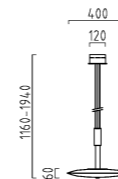

LEON 1

LEON 1
mattnickel
Glas weiß
höhenverstellbar
mit elektronischem Trafo
inkl. Leuchtmittel
nickel mat
glass white
height adjustable
with electronic transformer
incl. lamps

QT9 IP20

3 x QT9, max. 35 W, 12 V, G4
36/1171.06/4621