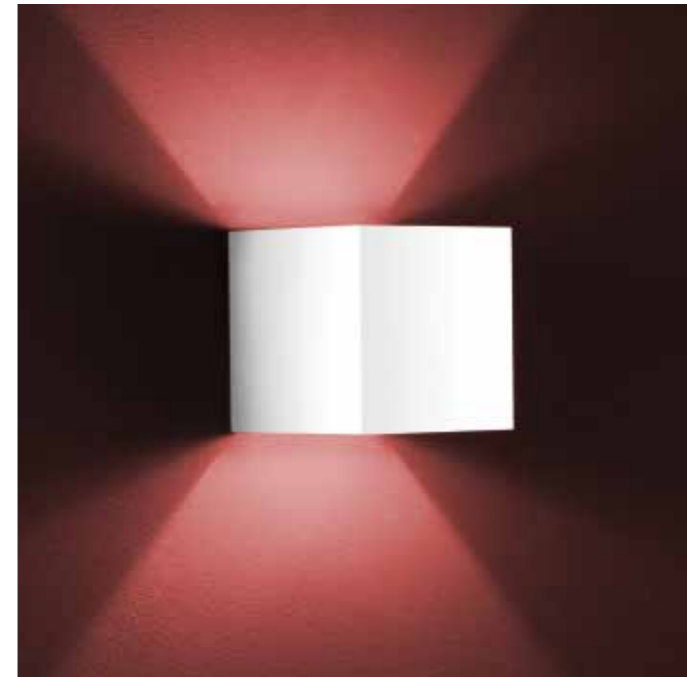

Lichtaustritt stufenlos verstellbar
light beam infinitely adjustable

SIRI

SIRI

inkl. Energiesparlampe QT14, 33 W
 incl. energy saving lamp QT14, 33 W
 1 x QT14, max. 60 W, G9

E  IP20

aluminium mattweiß
 aluminium white mat
18/1175.07