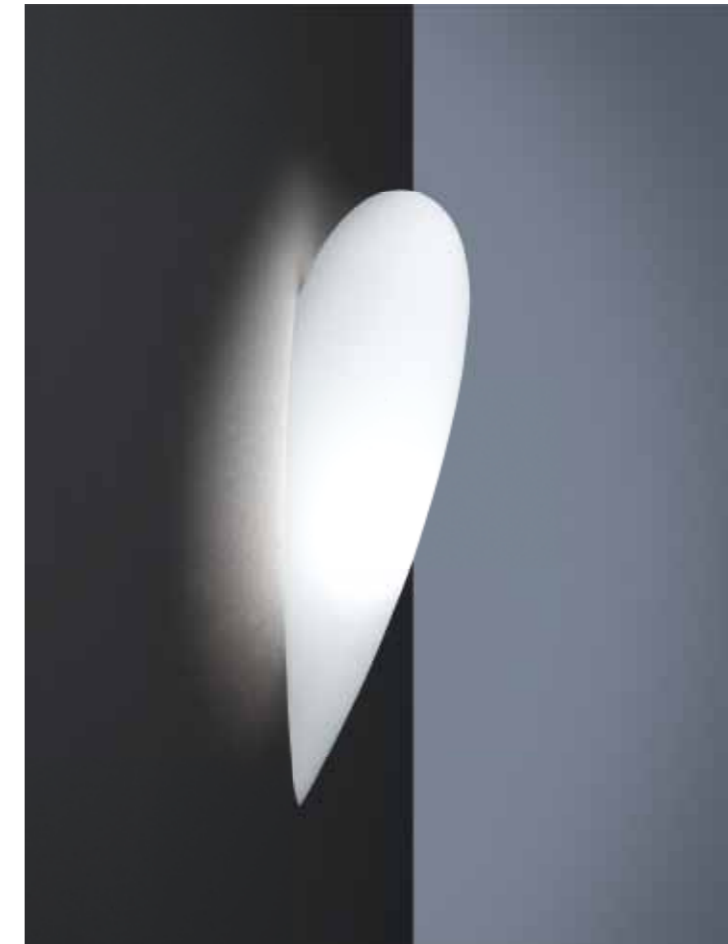

1 x E27, max. 100 W
15/947.26/4922

Montage nur wie abgebildet
mounting only as shown in the picture

PABLO
Opalglas satiniert
opal glass satinised

E IP20

1 x E27, max. 60 W
18/967.86/4604

PABLO

STONE

STONE