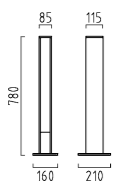

1 x T16, 14 W, G5
Lichtaustritt einseitig
light emission on one-side
A19230.93
Lichtaustritt beidseitig
light emission on two-side
A19115.93