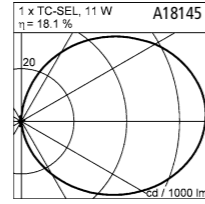

TENDO 44

TENDO 44

aluminium
Farbe graphit, ähnlich DB 703
Acryl satiniert
mit EVG

aluminium
colour graphite, similar to DB 703
acrylic satinised
with electronic ballast

E IP55