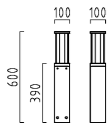

HL-75

massiv aluminium, eloxiert
Acryl satiniert
mit Betriebsgerät

solid aluminium, anodised
acrylic satinised
with electronic control gear

LED IP54

4 W, LED warm weiß / warm white
ca. 3000 K, 280 Lumen

A49220.25