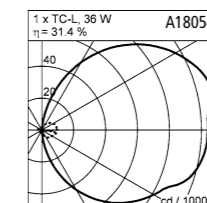

E  IP44

1 x TC-L, 18 W, 2G11
A18010.86

1 x TC-L, 36 W, 2G11
A18012.86

SCALA 44

SCALA 44

edelstahl
Acrylscheibe weiß
mit EVG

stainless steel
acrylic plate white
with electronic ballast

YUKON 44
 edelstahl
 mit EVG
 stainless steel
 with electronic ballast