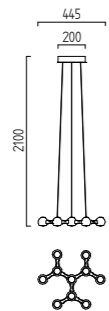

10 x 3,5 W, LED warm weiß / warm white
ca. 3000 K, 3600 Lumen
106/1332.04