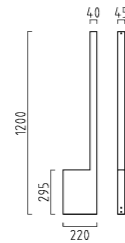

1 x T16, 21 W, G5
A19130.93

Zubehör für Bodenbefestigung
accessories for floor assembly
Seite / page 246