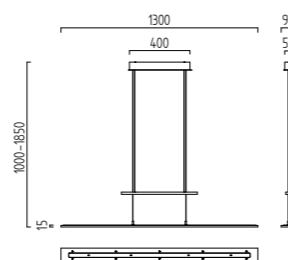

ANTEA
edelstahl - finish
Glas teilsatiniert
höhenverstellbar
mit Betriebsgerät dimmbar
stainless steel - finish
glass partially satinised
height adjustable
with electronic control gear dimmable

LED IP20

27 W, LED warm weiß / warm white
ca. 3000 K, 2430 Lumen
96/1301.86/5070