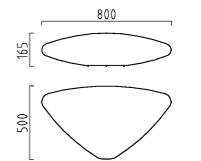

2 x TC-HSE max. 20 W, E27
29/1265.08

LED 6 W, RGB mit Fernbedienung
RGB with radio remote control
19/1265.08