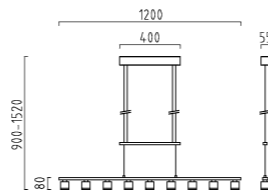

JORI

JORI
mattnickel - chrom
Glas satiniert
höhenverstellbar
nickel mat - chrome
glass satinised
height adjustable

LED IP20