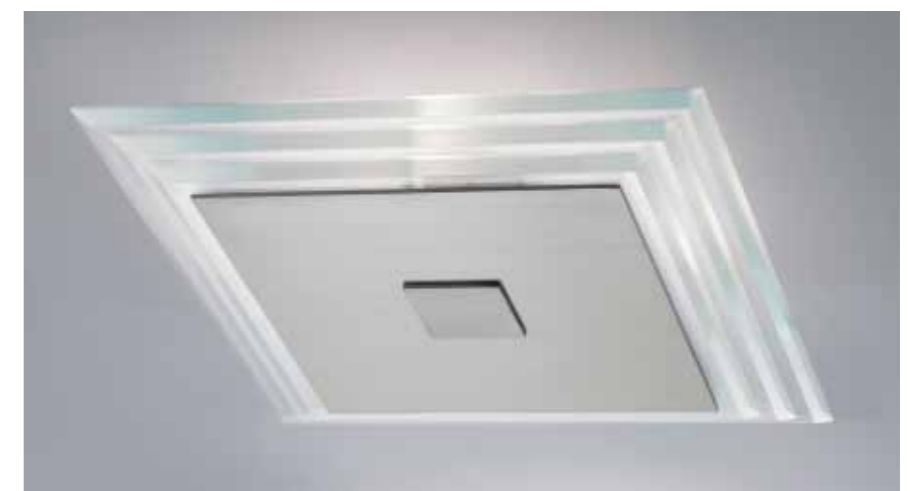

Deckenbefestigung variabel
 ceiling mounting variable

ROCCO

ROCCO

edelstahl - finish
Glas satiniert
höhenverstellbar
inkl. Leuchtmittel und
elektronischem Trafo

stainless steel - finish
glass satinised
height adjustable
incl. lamps and
electronic transformer