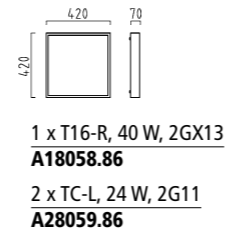

SCALA 44

SCALA 44

edelstahl
Acrylscheibe weiß
mit EVG

stainless steel
acrylic plate white
with electronic ballast