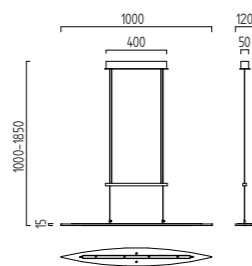

ANTEA

21 W, LED warm weiß / warm white
ca. 3000 K, 1890 Lumen
76/1300.86/5069