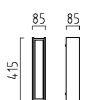

1 x TC-SEL, 11 W, 2G7
18/1269.08