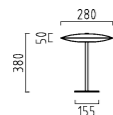

LEON 1
mattnickel
Glas weiß
inkl. Leuchtmittel und Dimmer
nickel mat
glass white
incl. lamps and dimmer

QT9 IP20

3 x QT9, max. 20 W, 12 V, G4
39/1171.06/4609