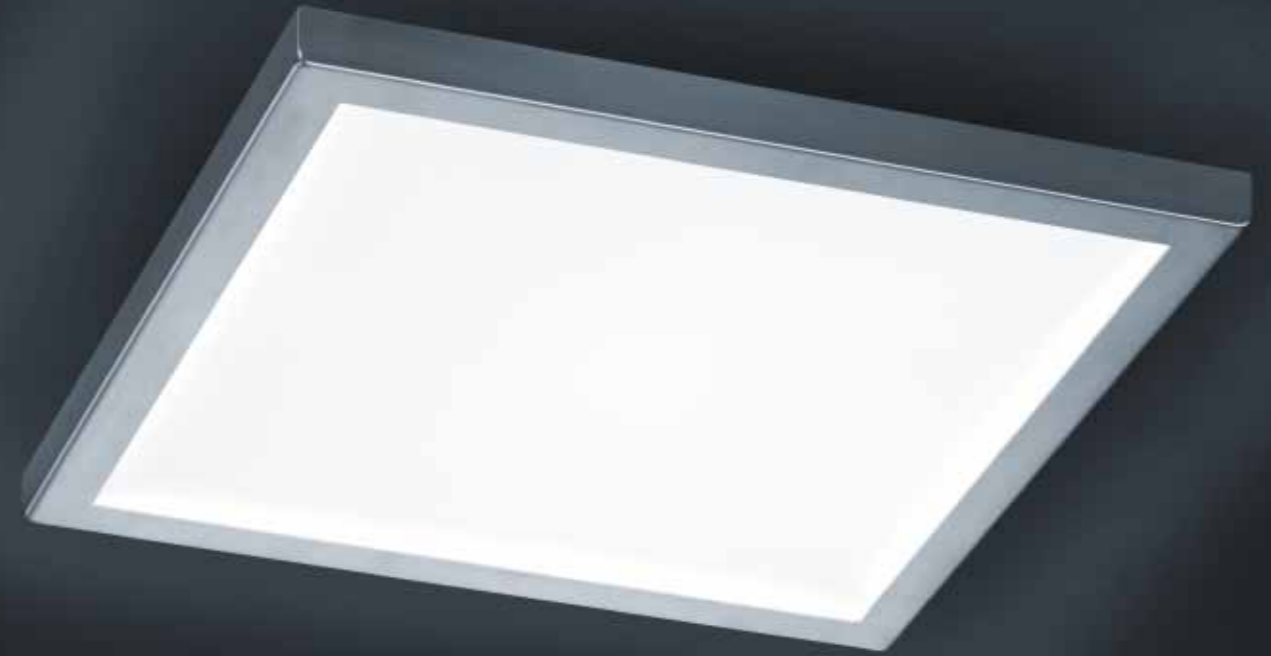

1 x T16-R, 40 W, 2GX13
15/935.07

2 x T16, 24 W, G5
25/936.07

1 x TC-L, 24 W, 2G11
18/201.07

1 x T16-R, 22 W, 2GX13
15/934.07

INO

INO
 chrom
 Opalglas satiniert
 chrome
 opal glass satinised

E IP20

2 x E14, max. 40 W
25/1170.04/5010