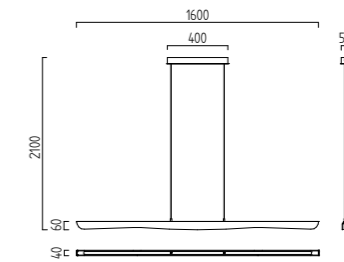

36 W, LED warm weiß / warm white
ca. 3000 K, 2340 Lumen
mit Betriebsgerät
with electronic control gear
16/1306.86

mit zusätzlicher Dimmbox für 1-10 V und DALI
with extra dimmbox for 1-10 V and DALI
16/1306.86DIM