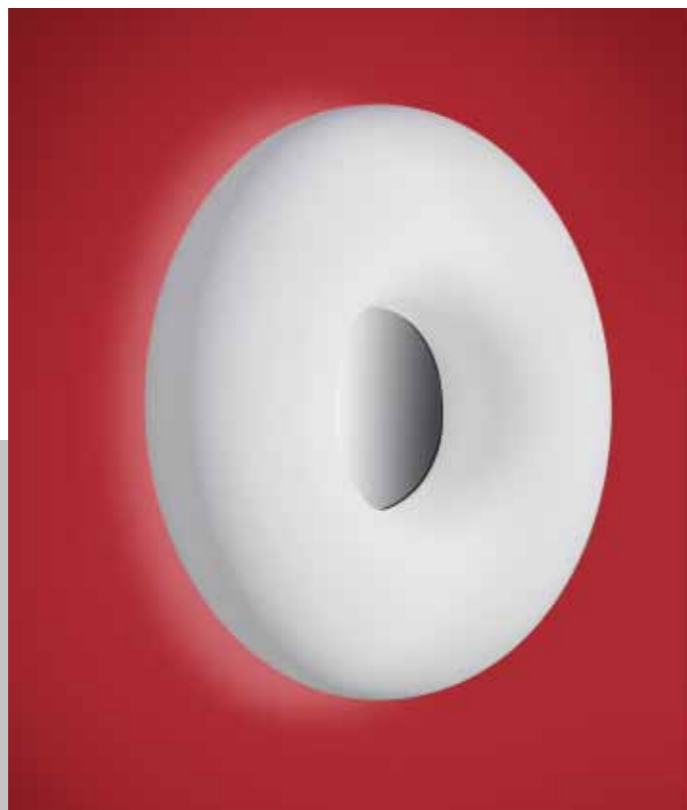

VERO

VERO

chrom
Opalglas satiniert
mit EVG
inkl. Energiesparlampe

chrome
opal glass satinised
with electronic ballast
incl. energy saving lamp

E IP20

1 x T16-R, 22 W, G10Q
18/1154.04/4838