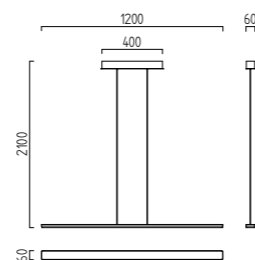

ARIGO

Acryl satiniert
mit Betriebsgerät dimmbar

acrylic satinised
with electronic control gear dimmable

LED IP20

24,3 W, LED warm weiß / warm white
ca. 3000 K, 2430 Lumen

mattweiß
white mat

16/1327.07

aluminium matt
aluminium mat
16/1327.26