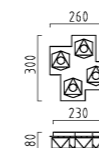

4 x QT14, max. 40 W, G9
45/1142.04/4425