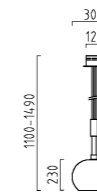

E  IP20
QT12

1 x QT12, max. 65 W IRC, 12 V, GY6,35

mattmessing - blankmessing
brass mat - brass polished

16/1232.11/5039

mattnickel - chrom

nickel mat - chrome

16/1232.27/5039

LEON 1
 mattnickel
 Glas weiß
 inkl. Leuchtmittel und Dimmer
 nickel mat
 glass white
 incl. lamps and dimmer