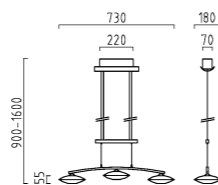

MARA

MARA

Opalglas satiniert
höhenverstellbar
mit elektronischem Trafo
inkl. Energiesparlampen QT12, 35 W

opal glass satinised
height adjustable
with electronic transformer
incl. energy saving lamps QT12, 35 W

E IP20

3 x QT12, max. 50 W, 12 V, GY 6,35

mattmessing - blankmessing
brass mat - brass polished
36/326.11/4844

mattnickel - chrom
nickel mat - chrome
36/326.27/4844