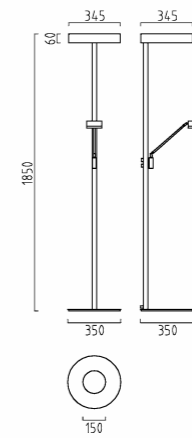

NORA
mattnickel
Acryl satiniert
mit EVG
mit Dimmer für Deckenfluter
mit Schalter für Leselicht
Leselicht dreh- und schwenkbar
inkl. Energiesparlampen
nickel mat
acrylic satinised
with electronic ballast
with dimmer for uplight
with switch for reading light
reading light rotatable and tiltable
incl. energy saving lamps

E IP20

1 x T16-R, 40 W, 2GX13 +
1 x GX53, 9 W
27/1002.06/4251