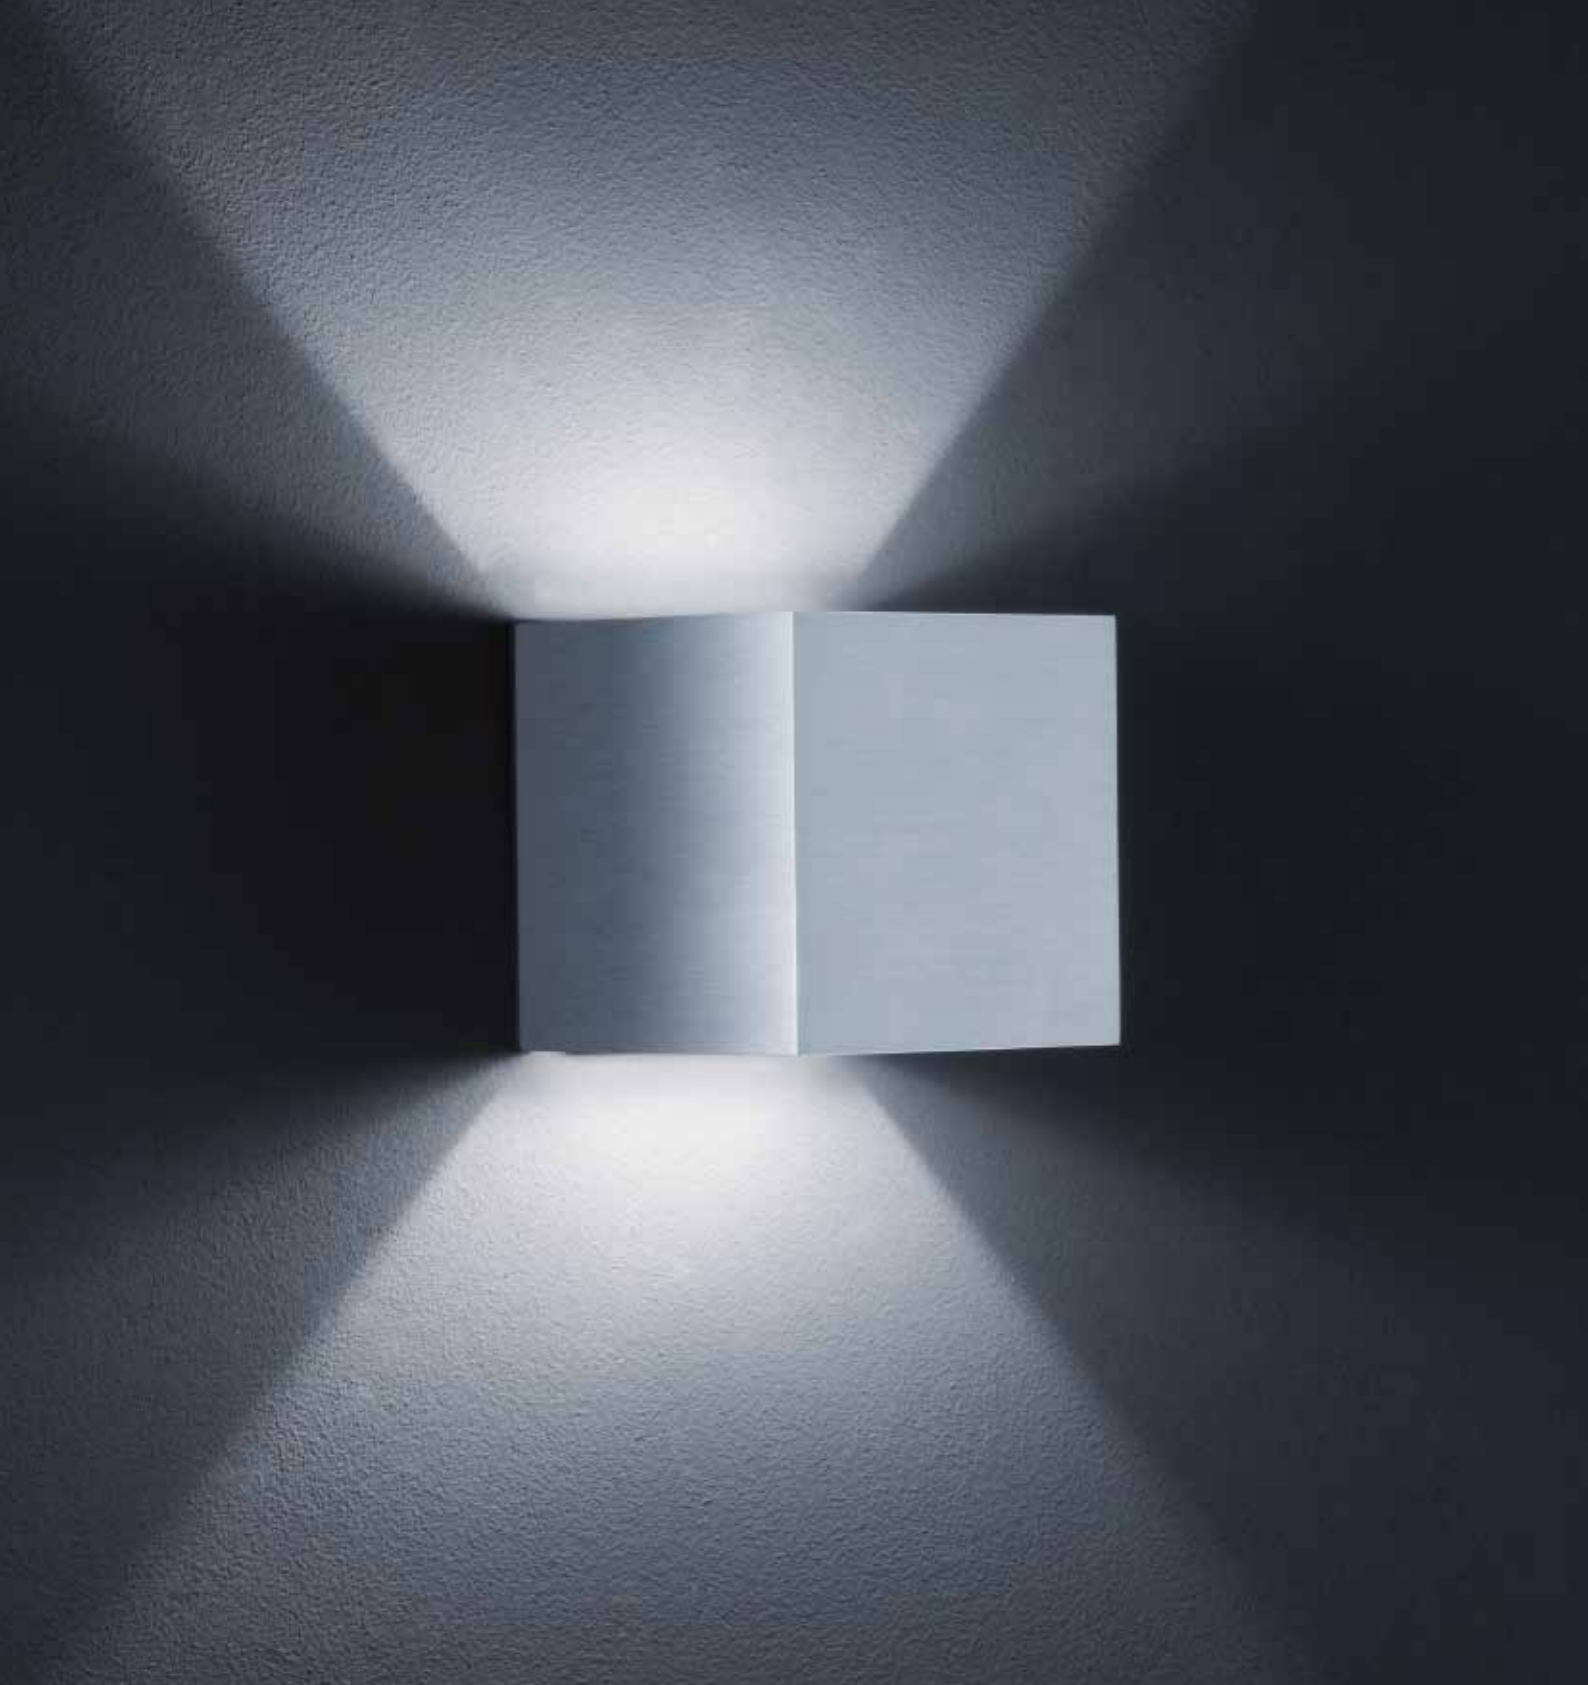

Lichtaustritt stufenlos verstellbar
light beam infinitely adjustable

SIRI

SIRI

inkl. Energiesparlampe QT14, 33 W
 incl. energy saving lamp QT14, 33 W
 1 x QT14, max. 60 W, G9

E  IP20

aluminium mattweiß
 aluminium white mat
18/1175.07