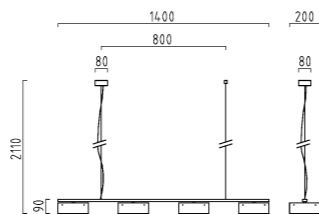

E  QT12 IP20

4 x QT12, max. 35 W, 12 V, GY 6,35
46/040.10/4702

2 x QT12, max. 35 W, 12 V, GY 6,35
26/040.10/4702

3 x QT14, max. 60 W, G9
36/722.27/4346

4 x QT14, max. 60 W, G9
46/722.27/4346

TIM

TIM
 mattnickel - chrom
 Glas weiß dekoriert
 inkl. Energiesparlampen QT14, 33 W
 nickel mat - chrome
 glass white decorated
 incl. energy saving lamps QT14, 33 W