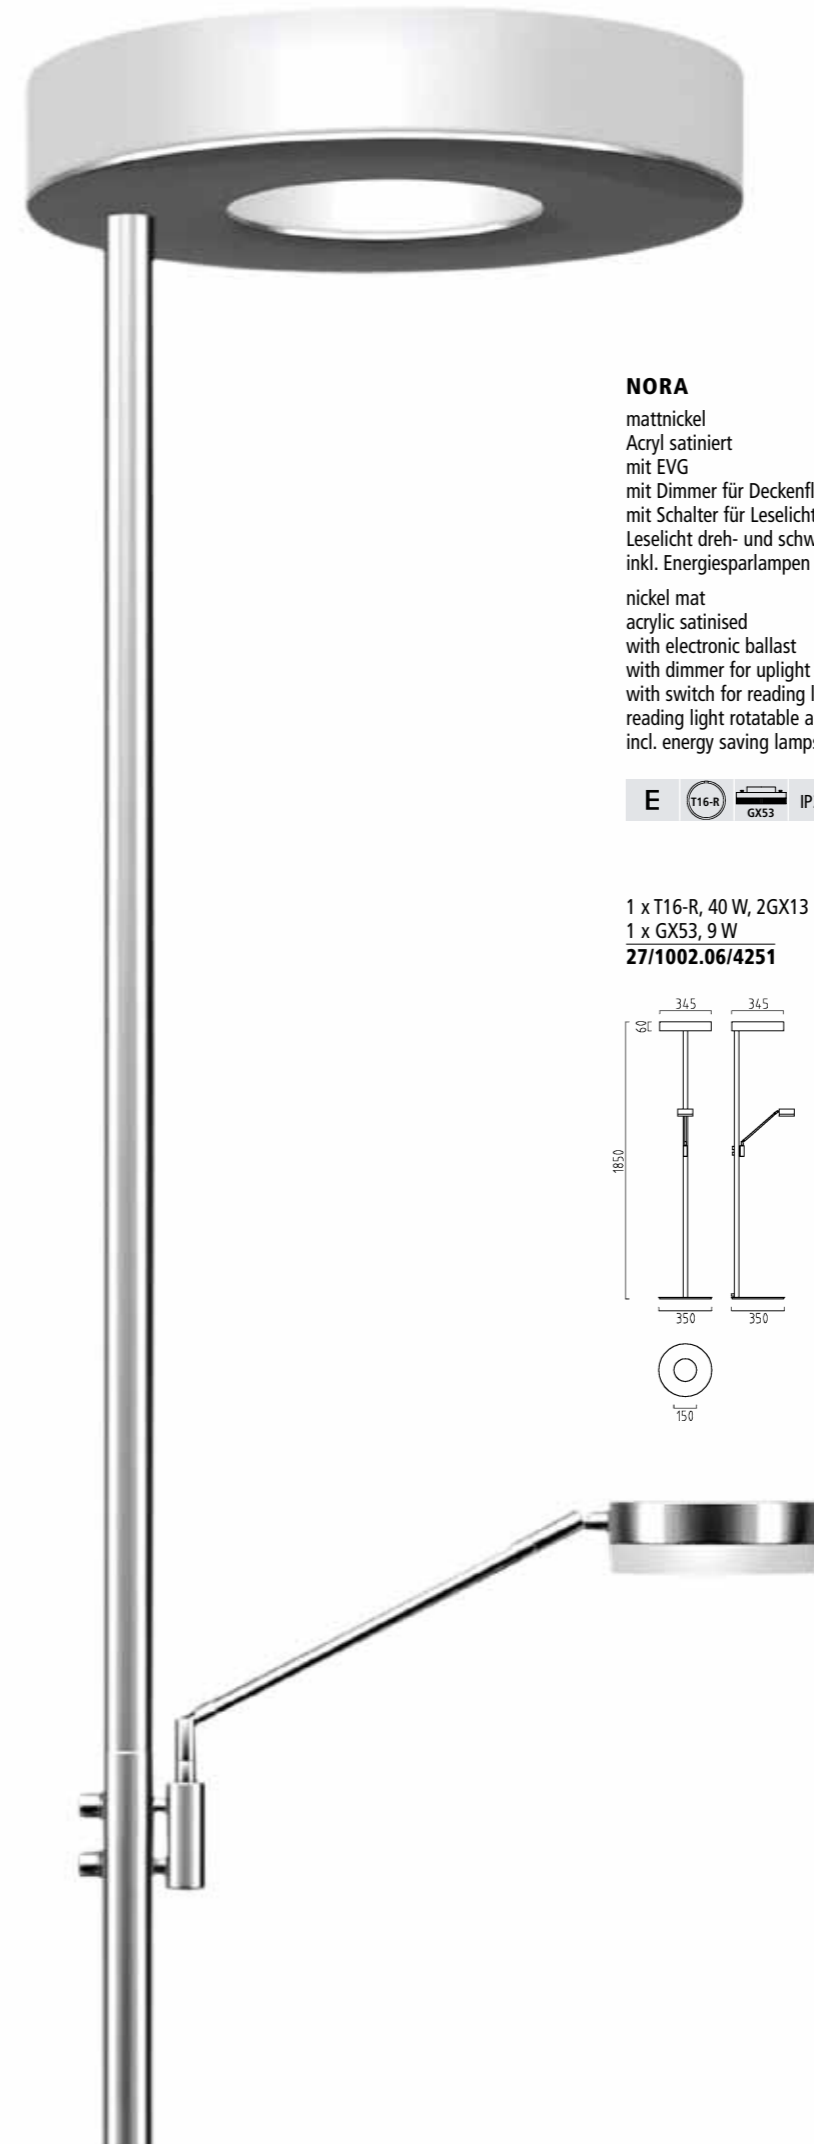

NORA

NORA
mattnickel
Acryl satiniert
mit EVG
mit Dimmer für Deckenfluter
mit Schalter für Leselicht
Leselicht dreh- und schwenkbar
inkl. Energiesparlampen
nickel mat
acrylic satinised
with electronic ballast
with dimmer for uplight
with switch for reading light
reading light rotatable and tiltable
incl. energy saving lamps

E IP20

1 x T16-R, 40 W, 2GX13 +
1 x GX53, 9 W
27/1002.06/4251