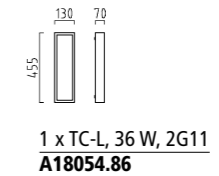

SCALA 44

SCALA 44

edelstahl
Acrylscheibe weiß
mit EVG

stainless steel
acrylic plate white
with electronic ballast