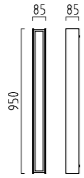

1 x T16, 39 W, G5
18/1271.08