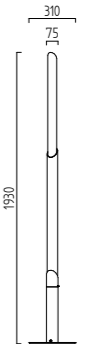

LONG

edelstahl - finish
Acryl satiniert
mit Tastdimmer
mit EVG
inkl. Energiesparlampe
stainless steel - finish
acrylic satinised
with push-button dimmer
with electronic ballast
incl. energy saving lamp

E IP20

1 x T16, 80 W, G5
17/1320.86