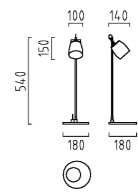

JOE

JOE

mattnickel - chrom
Opalglas satiniert
schwenkbar
inkl. Energiesparlampe QT14, 33 W
nickel mat - chrome
opal glass satinised
tiltable
incl. energy saving lamp QT14, 33 W

E IP20
QT14

1 x QT14, max. 40 W, G9
19/1216.27/5028