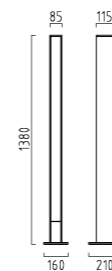

1 x T16, 28 W, G5
Lichtaustritt einseitig
light emission on one-side
A19232.93
Lichtaustritt beidseitig
light emission on two-side
A19117.93