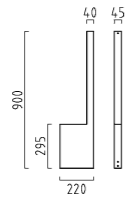

NORDIC 2

NORDIC 2

aluminium
Farbe graphit, ähnlich DB 703
Acryl satiniert
mit EVG

aluminium
colour graphite, similar to DB 703
acrylic satinised
with electronic ballast

E IP44

1 x T16, 14 W, G5
A19129.93