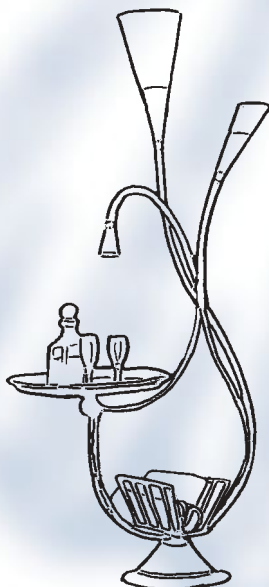

1 x E27/100W

Ersatzglas 35 GL 704

**35604**

**rost - antik - gold**

**Glas weiß scavo**

H 163 cm

B 20 cm

T 32 cm

1 x E27/100W

Ersatzglas 35 GL 604

**35717**

**schwarz - gold - silber**

**Glas weiß scavo**

H 170 cm

B 80 cm

Tisch Ø50 cm