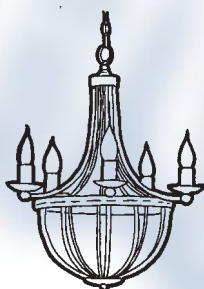

35456 - Azienda
Krone 5-fl.
H 57 cm
Ø 47 cm
5 x E14/40 W

HANS KÖGL