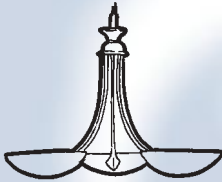

28514
Wandleuchte 1-flammig
H 15 cm
B 25 cm
T 16 cm
1 x E14/40 W
Ersatzglas 28 GL 5 Ø 25 cm

FRECCIA

schwarz-kupfer, gold patiniert
Glas weiss scavo

28511
Tischleuchte 1-flammig
H 35 cm
B 25 cm
T 28 cm
1 x E14/40 W
Ersatzglas 28 GL 5 Ø 25 cm

28536
Krone 3-flammig
H 47 cm
Ø 65 cm
3 x E14/40 W
Ersatzglas 28 GL 5 Ø 25 cm