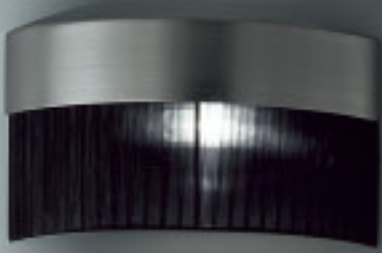

46214

46012

46114

46312

46011

46211

46237