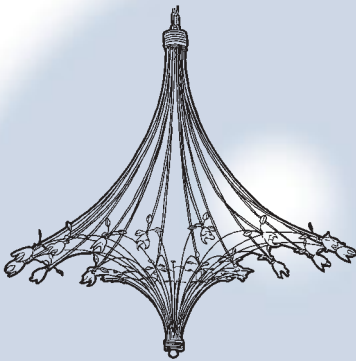

## 32316 oval

Krone 16-fl.  
130 x 90 cm  
H 130 cm  
16 x G4/20 W  
Ersatzglas 32 GL 3

## 32623

Deckenleuchte 2-fl.  
Glas weiß opal, satiniert  
H 12 cm  
Ø 39 cm  
Ø Glas 30 cm  
2 x E27/60 W  
Ersatzglas 32 GL 623

## 32633

Deckenleuchte 3-fl.  
Glas weiß opal, satiniert  
H 12 cm  
Ø 48 cm  
Ø Glas 40 cm  
3 x E27/60 W  
Ersatzglas 32 GL 633

32316

32623

32633