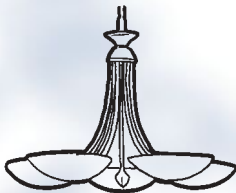

# FRECCIA

schwarz-kupfer, gold patiniert  
Glas weiss scavo

**28511**  
Tischleuchte 1-flammig  
H 35 cm  
B 25 cm  
T 28 cm  
1 x E14/40 W  
Ersatzglas 28 GL 5 Ø 25 cm

**28536**  
Krone 3-flammig  
H 47 cm  
Ø 65 cm  
3 x E14/40 W  
Ersatzglas 28 GL 5 Ø 25 cm