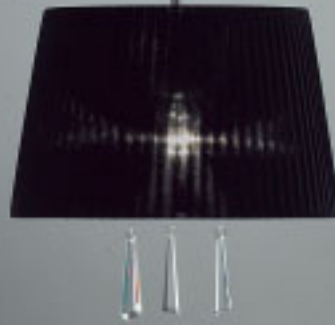

## 32623

Deckenleuchte 2-fl.  
Glas weiß opal, satiniert  
H 12 cm  
Ø 39 cm  
Ø Glas 30 cm  
2 x E27/60 W  
Ersatzglas 32 GL 623

## 44517

Stehleuchte 1-flammig

H 157 cm

Ø 30 cm

1 x E27/100 W

mit Dimmer

Ersatzschirm Ø 30 cm: 44 GL 5 + Farbangabe

44512