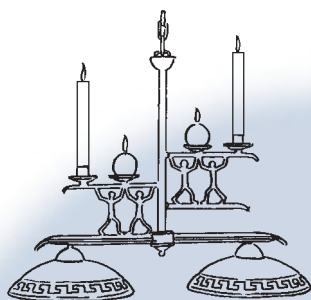

17325
H 63 cm
B 75 cm
T 30 cm
2 x E27/100W
2 Tafel - u. 2 Kugelkerzen
Ersatzglas 17 GL 325

ETHNO

schwarz-gold-silber,
Glas ambra marmoriert
handbemalt

Design: Uta Kögl

17324
H 40 cm
B 16 cm
T 27 cm
1 x E14/40W
1 Tafelkerze
Ersatzglas 17 GL 324