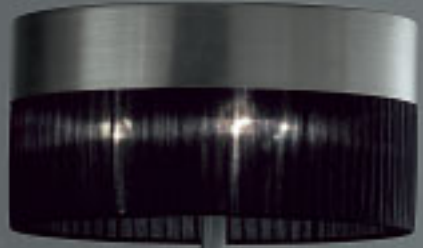

46214

46012

46114

46312

46011

46211

46237