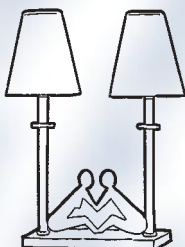

02621 - Happy

Tischleuchte 2-fl.
H 34 cm
B 26 cm
T 10 cm
2 x G9/25 W
mit hochwertigem Handdimmer
Ersatzschirm 02 GL 6