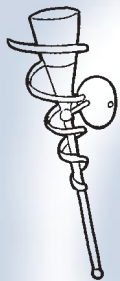

**19034**  
Wandleuchte 1-fl.  
nickel gebürstet  
Glas weiss satiniert  
H 60 cm  
B 14 cm  
T 22 cm  
1 x G9 Halopin/40W  
Ersatzglas 19 GL 034

**19002**  
Pendel 1-fl.  
rost-antik mit Spirale gold  
Glas weiss scavo  
H 50 cm  
Ø 18 cm  
1 x E14/40W  
Ersatzglas 19 GL 002