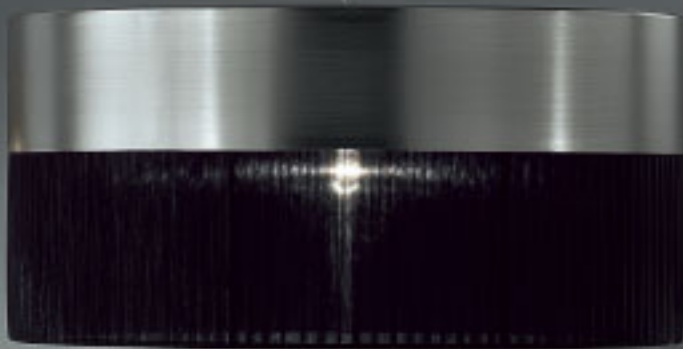

46214

46012

46114

46312

46011

46211

46237