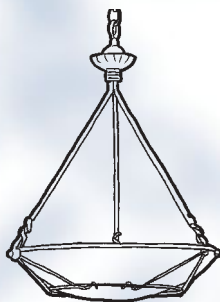

51512 rost-antik
51712 gold-antik
Pendel 3-fl.,
H 65 cm
Ø 50 cm
3 x E27/100 W

Ersatzglas 51 GL 512

51514 rost-antik
51714 gold-antik
Wandleuchte 1-fl.,
H 9 cm, B 32 cm, T 16 cm
1 x R7s 100 W
Halogen Hochvolt
Ersatzglas 51 GL 514