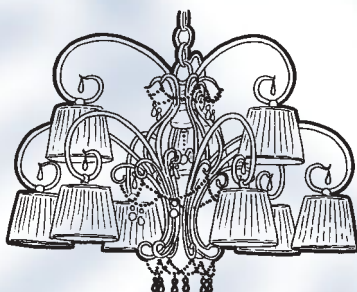

**Blattgold- und Silberauflage auf Anfrage  
bei Bestellungen bitte Farbangabe**

**52124**

Wandleuchte 2-fl.  
H 42 cm  
B 47 cm  
T 23 cm  
2 x E14/60 W

**52144**

Wandleuchte 4-fl.  
H 62 cm  
B 58 cm  
T 25 cm  
4 x E14/60 W