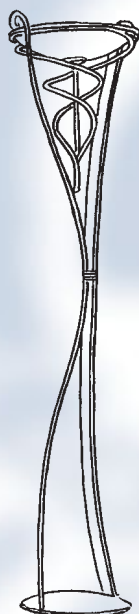

# CILENTA

gold-antik,  
Glas weiss scavo

**50124**  
H 45 cm  
B 30 cm  
T 36 cm  
1 x E27/100W  
Ersatzglas 50 GL 124

**50112**  
H 70 cm  
Ø 60 cm  
1 x E27/100W  
Ersatzglas 50 GL 112

**50117**  
H 185 cm  
Ø 50 cm  
1 x E27/250W  
mit Dimmer  
Ersatzglas 50 GL 117

WOHNLICHT

50124

50112

50117