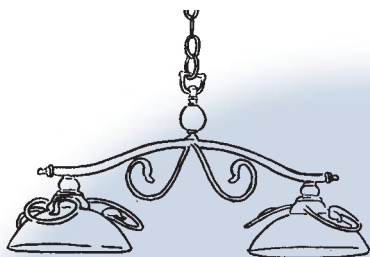

# CILENTA

gold-antik,  
Glas weiss scavo

**50125**  
H 40 cm  
B 95 cm  
T 30 cm  
2 x E27/60W  
Ersatzglas 50 GL 125

**50132**  
H 52 cm  
Ø 40 cm  
3 x E14/40W  
Ersatzglas 50 GL 132

**50114**  
H 51 cm  
B 42 cm  
T 21 cm  
1 x R7s/100W  
Ersatzglas 50 GL 114