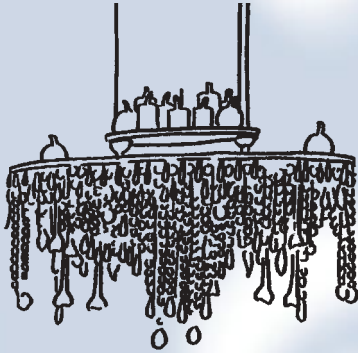

GOLDEN DREAM

hellblau-antik, mit 8 Kerzen sortiert
hochwertiger Glasbehang,
teilweise mundgeblasenes Muranoglas

Design: Uta Kögl

17842

H 85 cm

B 80 cm

T 40 cm oval

4 x E14/60W

WOHNLICHT

HANS KÖGL