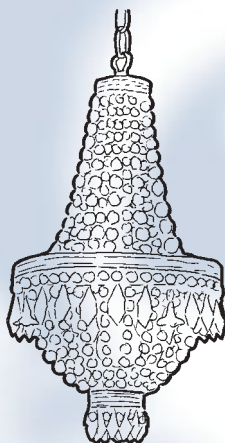

# AMETHYST / RUBINO

Blattgold oder Blattsilber-Auflage antik  
bei Bestellungen bitte Farbangabe

**Blattgold- und Silberauflage auf Anfrage  
bei Bestellungen bitte Farbangabe**

**52024**

Wandleuchte 2-fl.  
H 57 cm  
B 40 cm  
T 20 cm  
2 x E14/60 W

**52044**

Wandleuchte 4-fl.  
H 65 cm  
B 53 cm  
T 20 cm  
4 x E14/60 W

**52096**

Krone 9-fl.  
H 56 cm  
Ø 80 cm  
9 x E14/60 W

52096

52044

52024

## 17103

Deckenleuchte 1-fl.  
H 28 cm  
Ø 28 cm  
1 x E27/100W