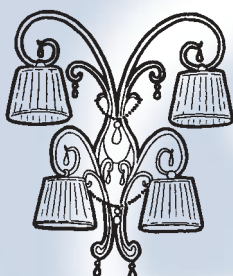

**52166**  
Krone 6-fl.  
H 50 cm  
Ø 85 cm  
6 x E14/60 W

**52147**  
Stehleuchte 4-fl.  
H 180 cm  
Ø 55 cm  
4 x E27/60 W

52147

52166

52114

52111

# VENEZIA

**edle Goldlackierung,  
mit champagnerfarbenen  
Organzaschirmen, ambrafarbenen  
Perlenketten und  
geschliffenem Bleikristall**

oder

**edle Silberlackierung, mit schwarzen  
Organzaschirmen, schwarzen Perlenketten  
und geschliffenem Bleikristall**

**Blattgold- und Silberauflage auf Anfrage  
bei Bestellungen bitte Farbangabe**

**52124**

Wandleuchte 2-fl.  
H 42 cm  
B 47 cm  
T 23 cm  
2 x E14/60 W

**52144**

Wandleuchte 4-fl.  
H 62 cm  
B 58 cm  
T 25 cm  
4 x E14/60 W