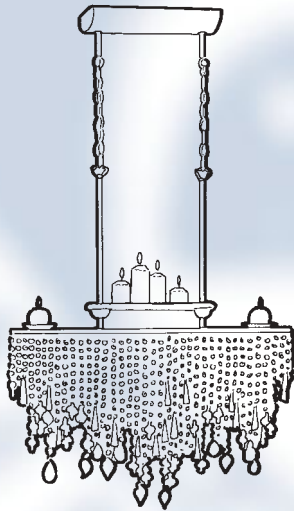

WHITE DREAM

Brillantweiss, mit 6 Kerzen sortiert
hochwertiger Bleikristallbehang und
mundgeblasenes Muranoglas

Design: Uta Kögl

17614
Wandleuchte 1-flammig
H 74 cm
B 28 cm
T 15 cm
1 x E14/60 W

17642
H 95 cm
B 80 cm
T 40 cm oval
4 x E14/60 W

WOHNLICHT
HOM

HANS KÖGL