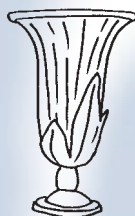

# CHEOPE

gold-antik,  
Glas lachs scavo

**50512**  
H 60 cm  
Ø 37 cm  
1 x E27/100W  
Ersatzglas 50 GL 512

**50514**  
H 55 cm  
B 40 cm  
1 x E27/100W  
Ersatzglas 50 GL 514

**50511**  
H 57 cm  
Ø 37 cm  
1 x E27/100W  
Ersatzglas 50 GL 511