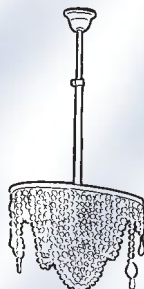

**17832**  
H 60cm  
Ø 50 cm  
5 x E14/40W  
3 Kugelkerzen

**17612**  
Teleskop-Pendel  
H variabel 84 cm - 112 cm  
B 45 cm  
T 30 cm oval  
2 x E14/60W

17832

17612

17812

17814