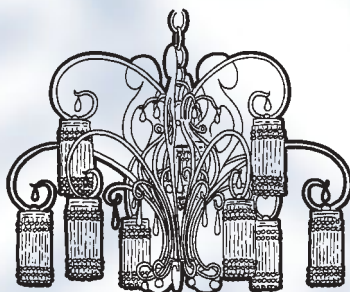

**Blattgold- und Silberauflage auf Anfrage  
bei Bestellungen bitte Farbangabe**

**52024**

Wandleuchte 2-fl.  
H 57 cm  
B 40 cm  
T 20 cm  
2 x E14/60 W

**52044**

Wandleuchte 4-fl.  
H 65 cm  
B 53 cm  
T 20 cm  
4 x E14/60 W