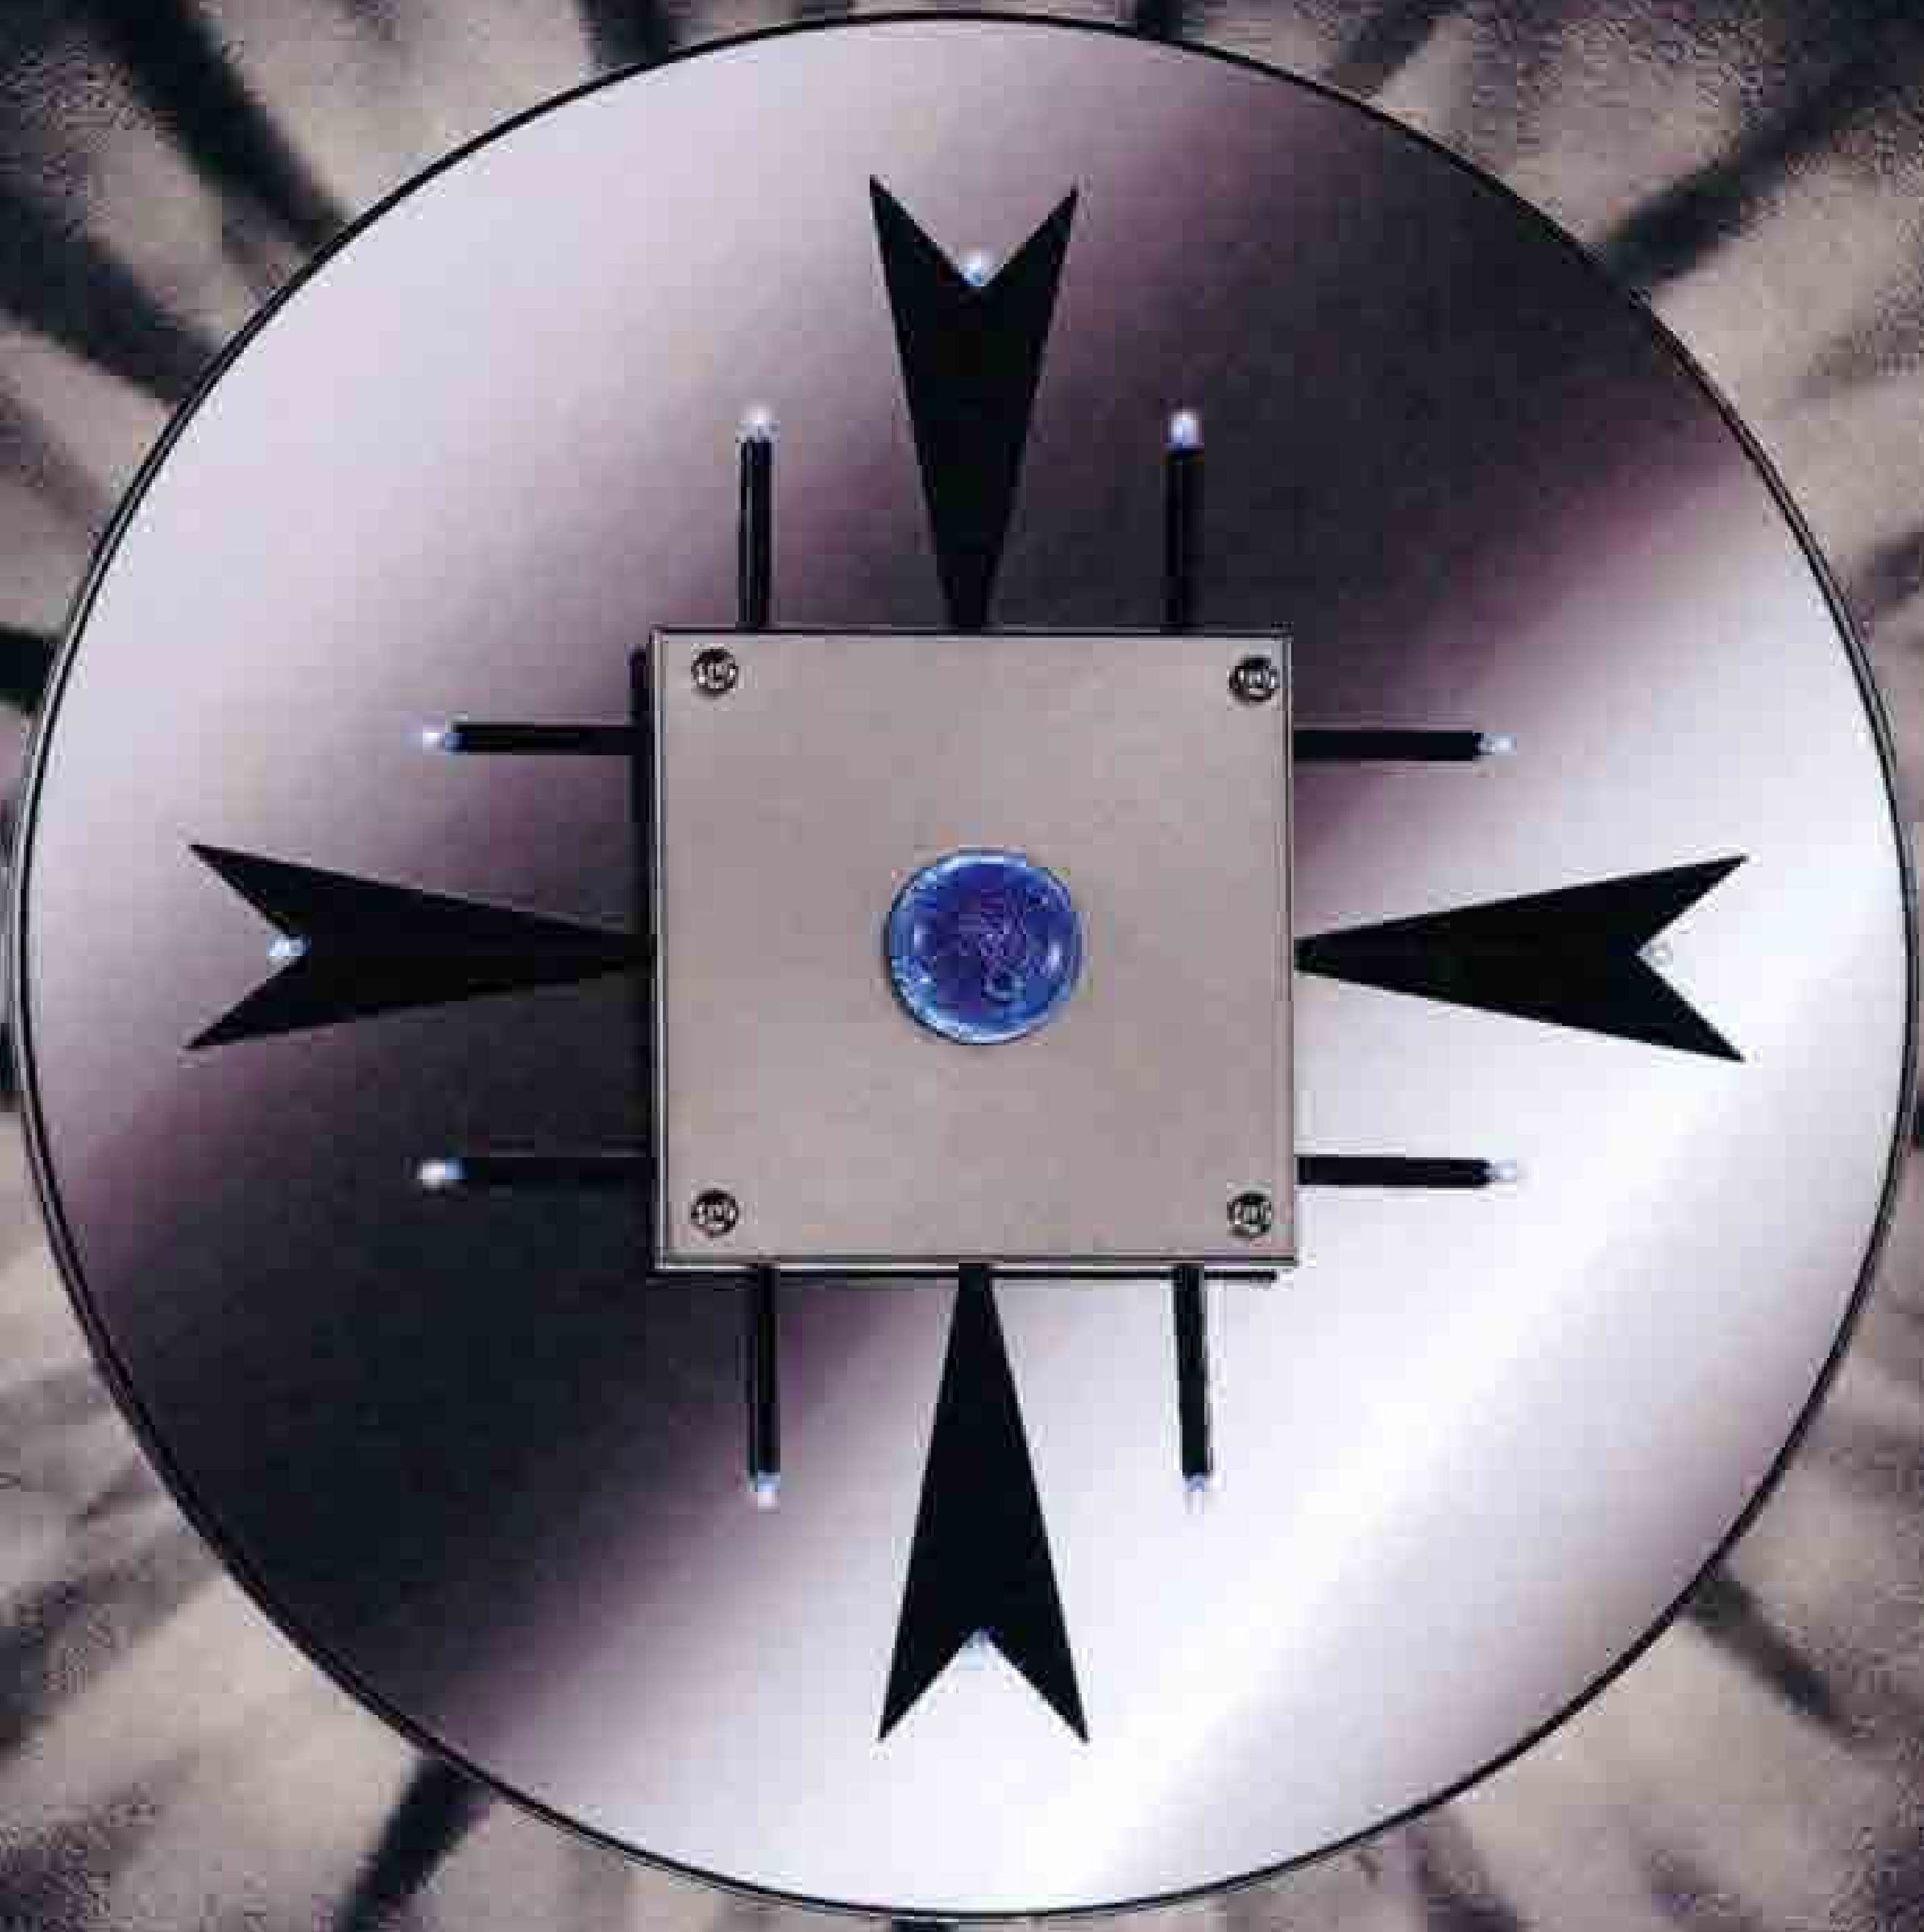

28043

MYSTICA LED

Gold schwarz

Glas weiß satiniert

Design: Uta Kögl

28403

Wand-/Deckenleuchte 2-fl.

H 56 cm