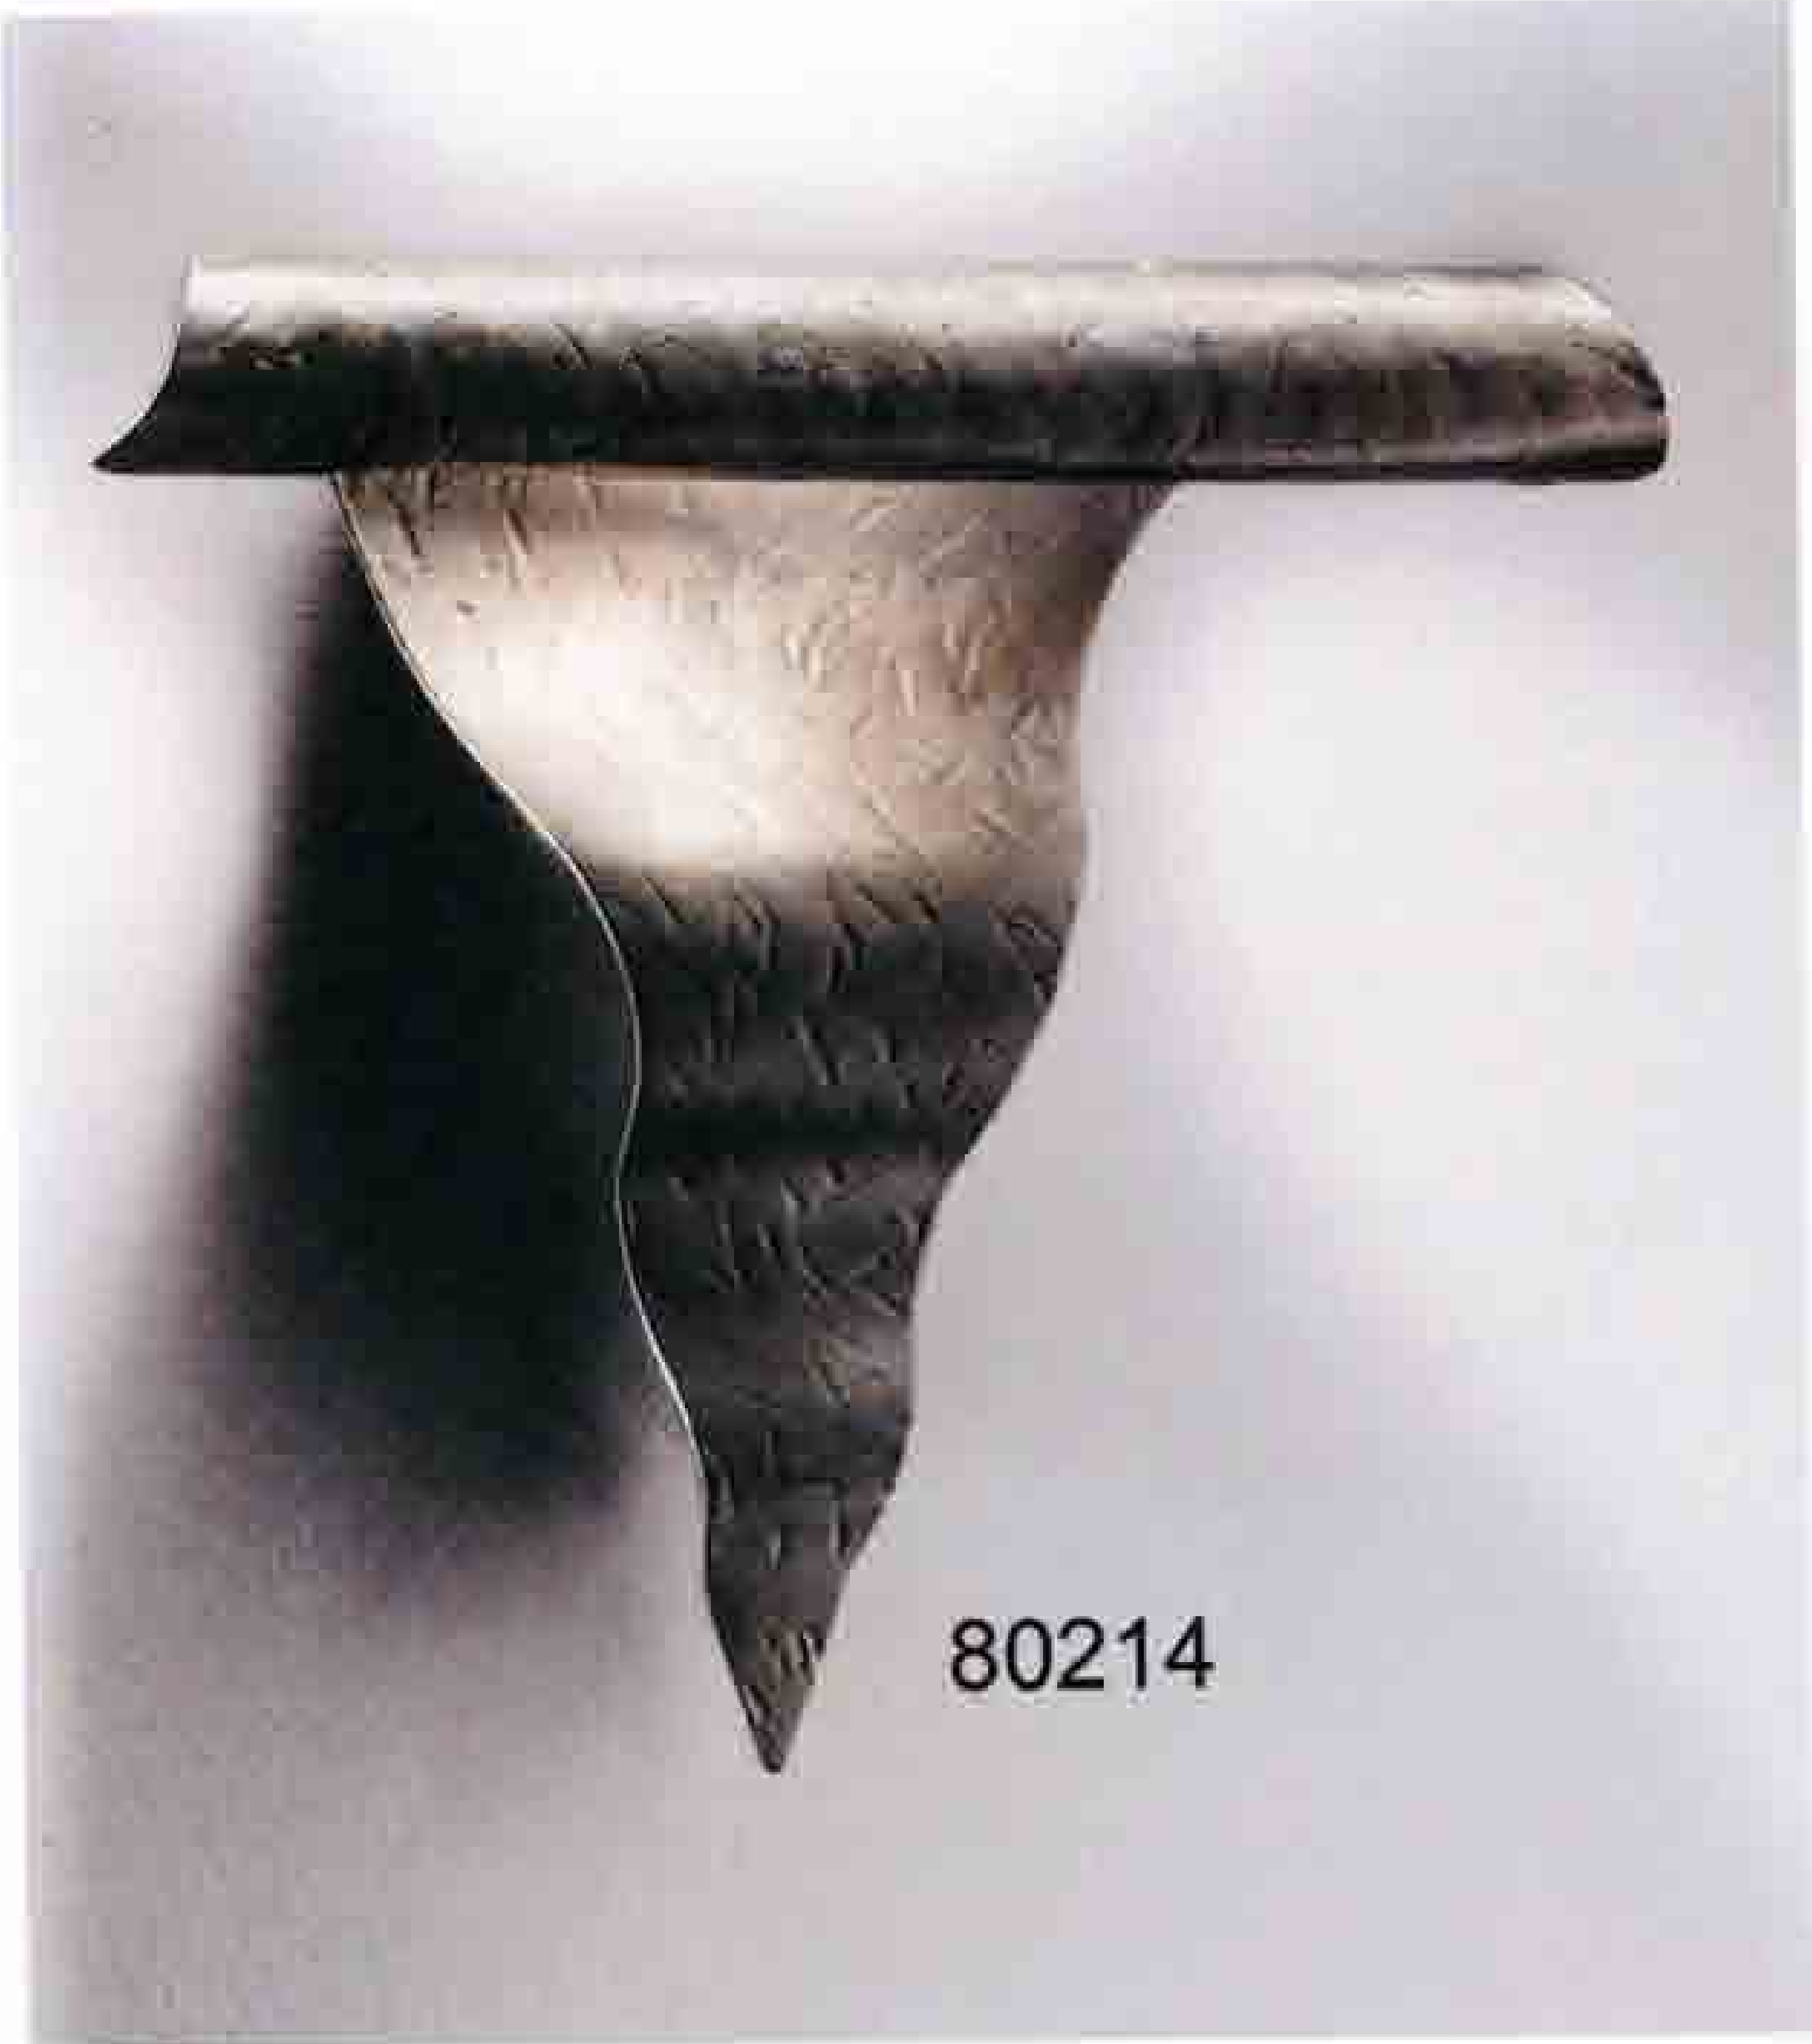

T 9 cm

1 x R7s/150 W

Kristallglaskugel mit Facettenschliff

80114

ONDA
silber antik

80214 silber antik
Wandleuchte 1-fl.
H 27 cm
B 30 cm
T 9 cm
1 x R7s/150 W

Seite 11

80214