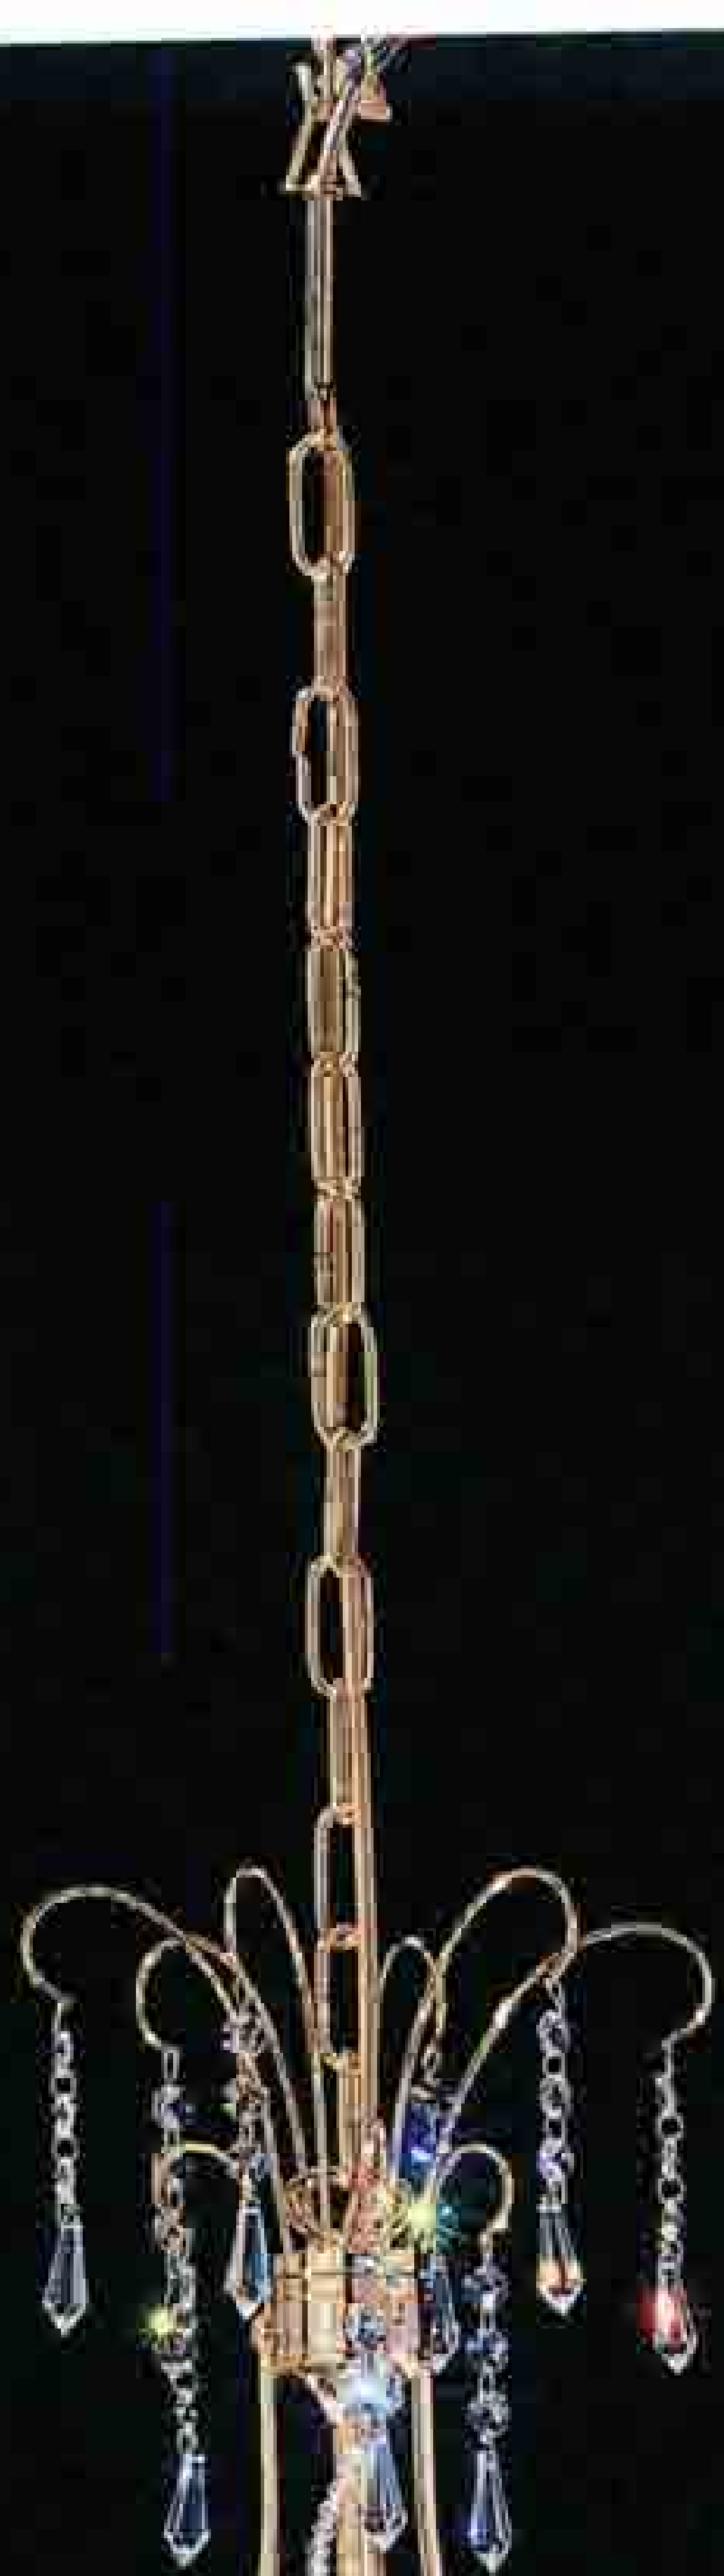

18011

Tischleuchte 1-fl.
H 20 cm
O 12 cm
1 x E14/40 W

18021

Tischleuchte 2-fl.
H 45 cm
O 35 cm
2 x E14/40 W

18036

Krone 3-fl.
H 55 cm
O 55 cm
3 x E14/40 W

18056

Krone 5-fl.
H 55 cm
O 60 cm
5 x E14/40 W