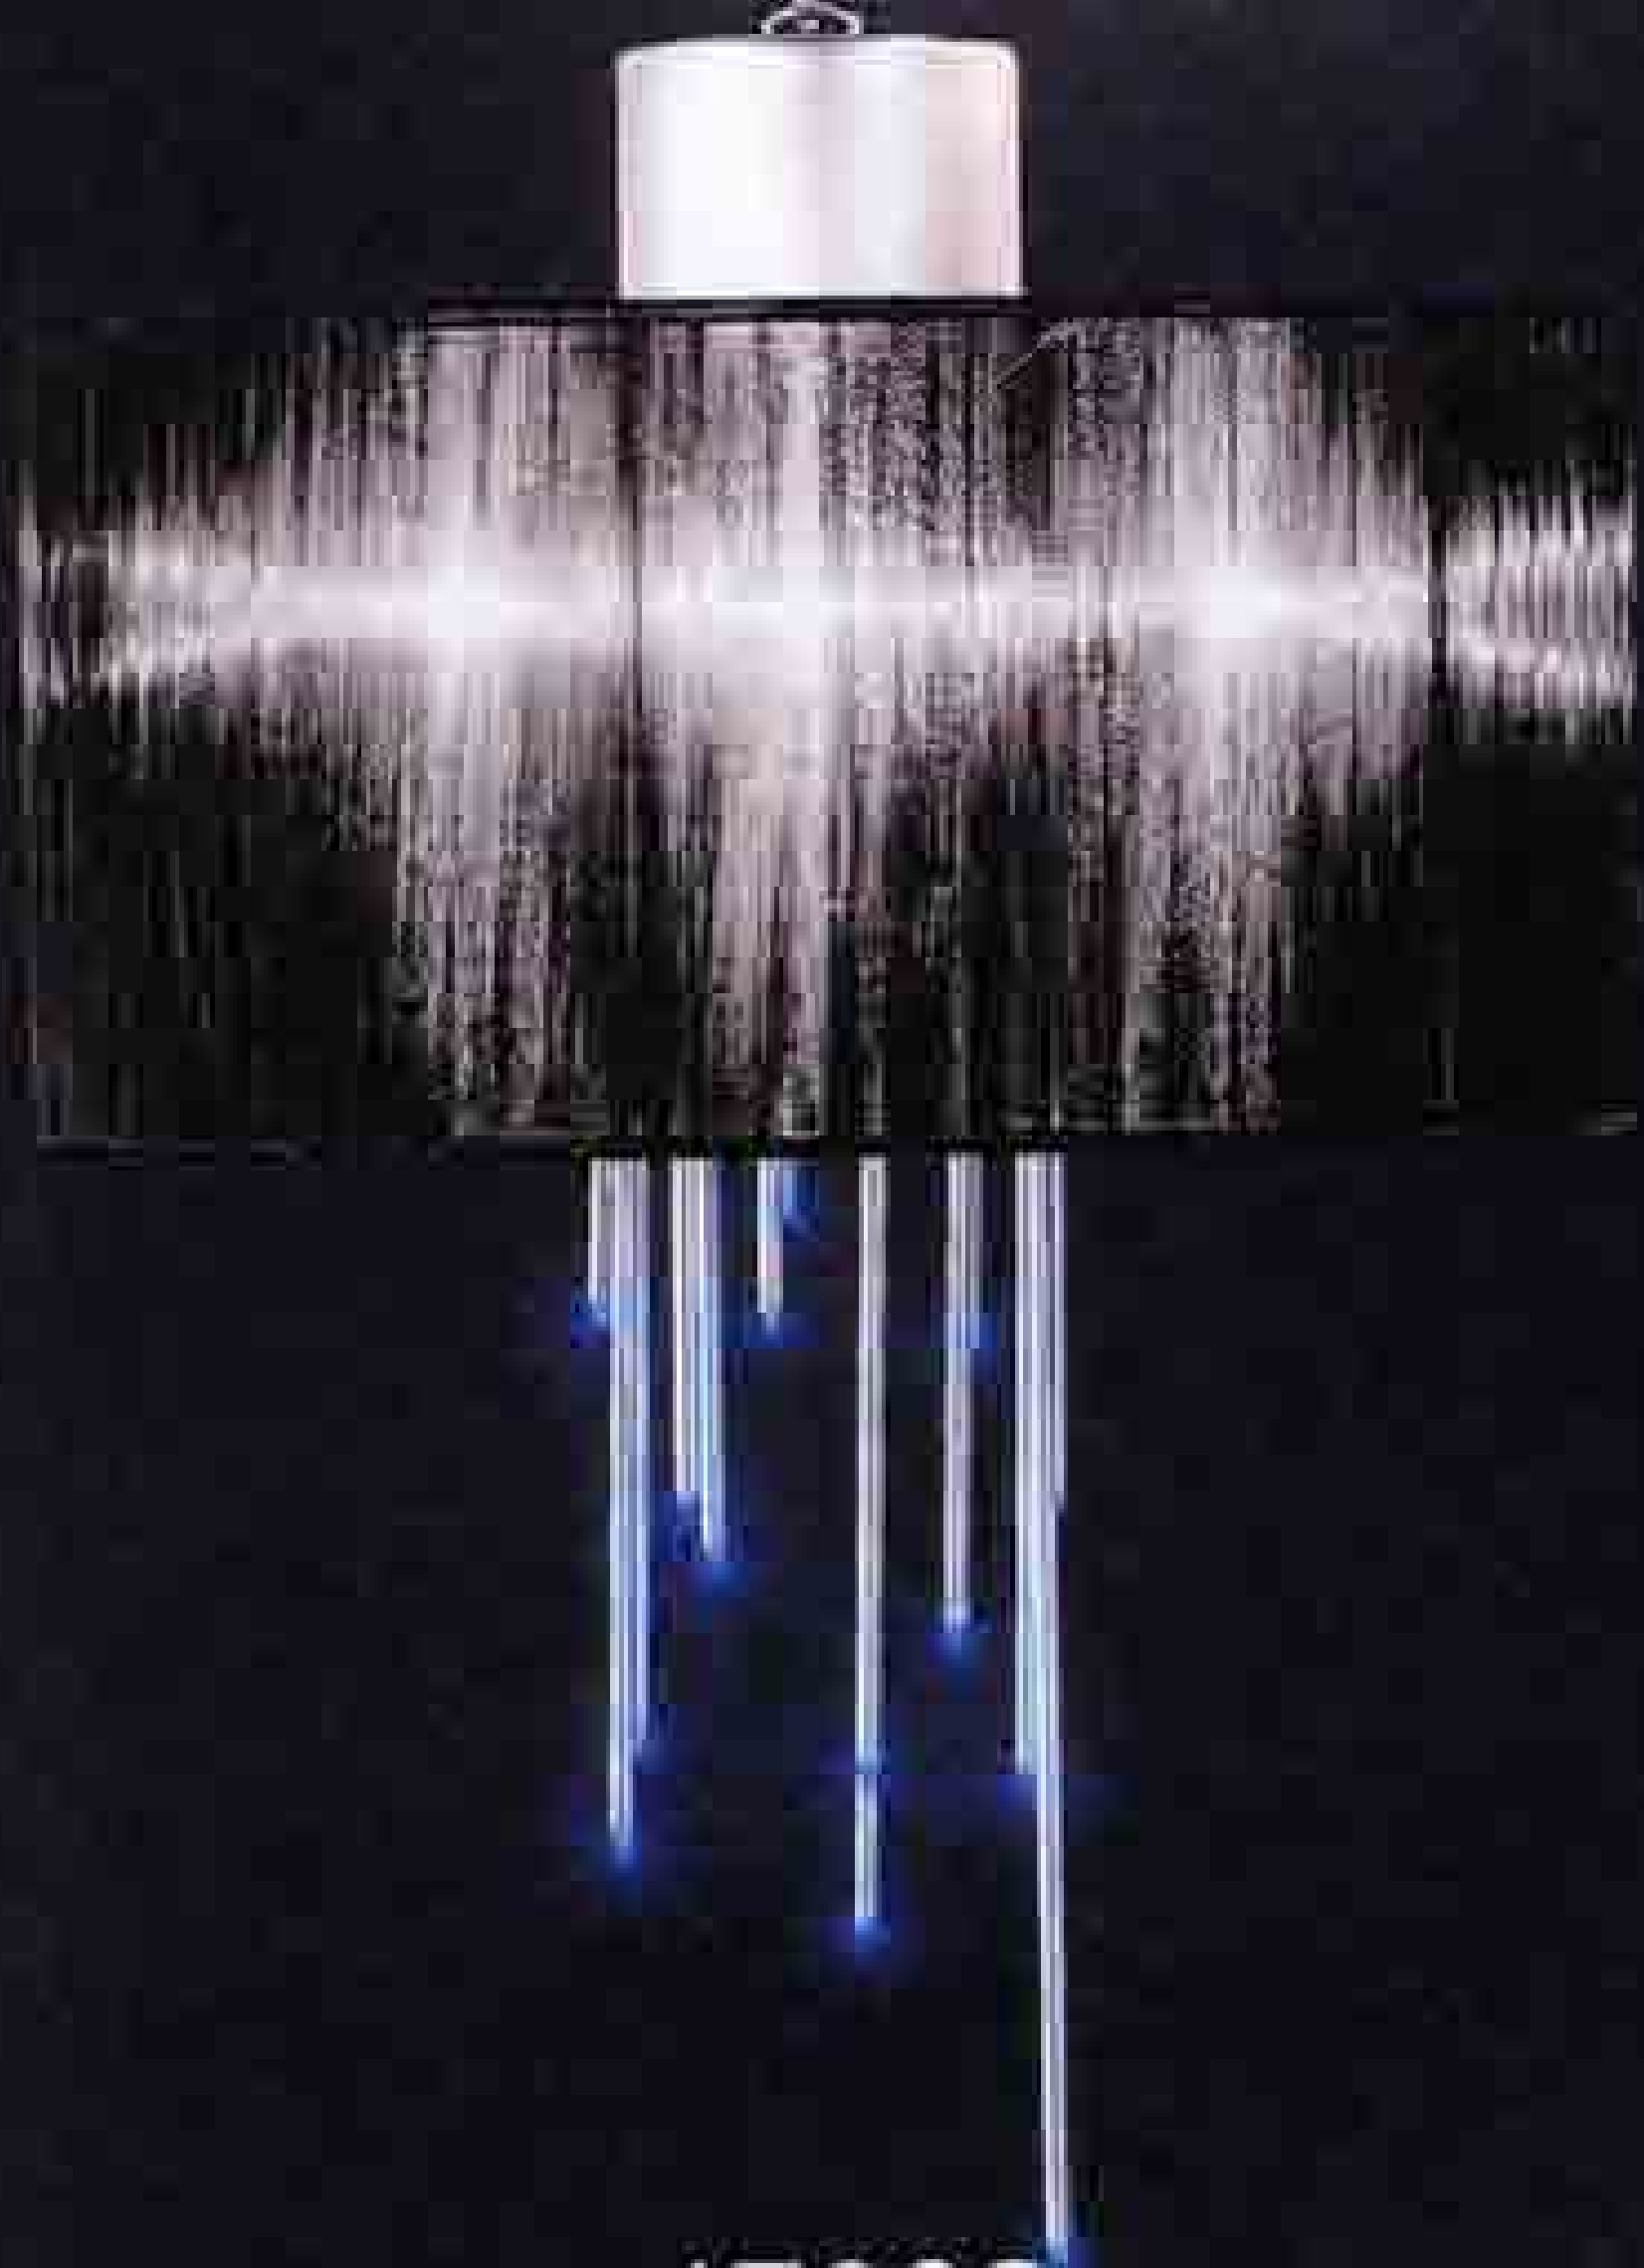

47027

47032

47034

47011