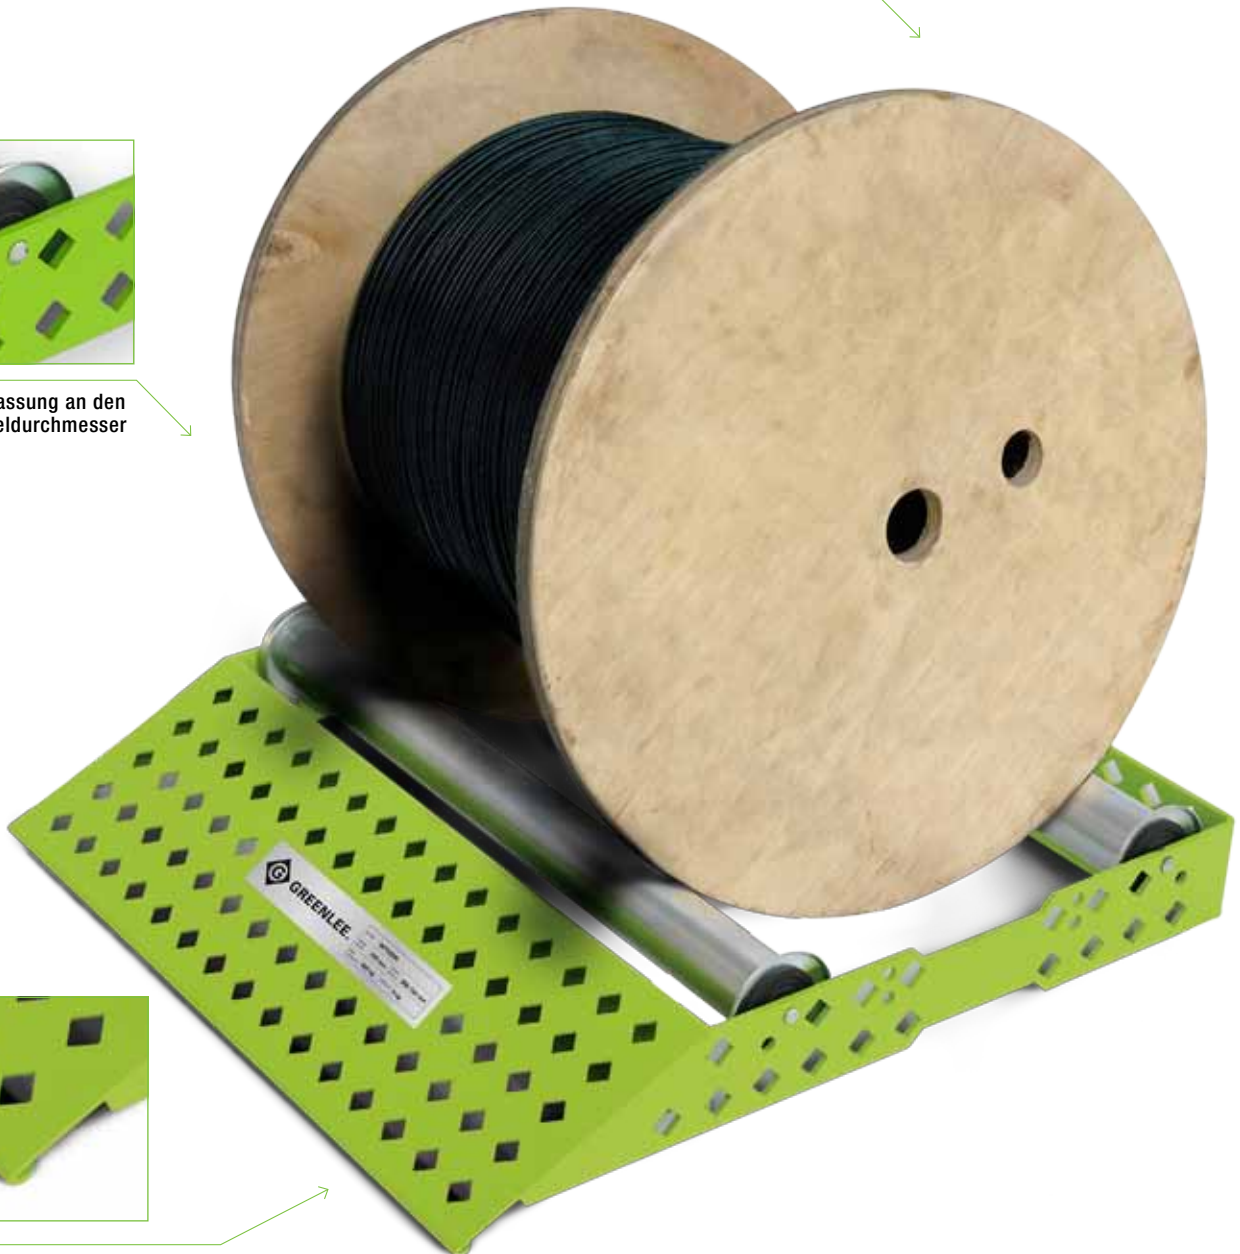

52055296 Polyester Einziehband 30 m

Easy Roller

Der leichte und robuste Held

Zwei Ausführungen

Artikel-Nr.	Trommeldurchmesser	Breite	Traglast	Gewicht
52055383	200 – 700 mm	500 mm	200 kg	10 kg
52055384	200 – 700 mm	700 mm	250 kg	11 kg

Flexible Anpassung an den Kabeltrommeldurchmesser

Rampe mit geringer Neigung zum einfachen Auf- und Abrollen

Artikel-Nr.

52055383 Easy Roller Standard (605 x 570 x 90 mm)

52055384 Easy Roller Breit (710 x 605 x 95 mm)

Der ultraleichte Kabeltrommelabroller Besonders flexibel

Er hält viel aus und ist trotzdem ein Leichtgewicht, so dass der Transport des Easy Roller zum Kinderspiel wird. Nicht nur das: Die Rampe mit geringer Neigung und die integrierte Seitenführung der Rollen machen das Auf- und Abrollen von großen Kabeltrommeln jetzt viel einfacher. Noch ein Pluspunkt: Sie können die Rollen flexibel an den Kabeltrommeldurchmesser anpassen.

Highlights

- Sehr robuste und leichte Ausführung – Stahl verzinkt und gespritzt
- 30% weniger Gewicht
- Rampe mit geringer Neigung zum einfachen Auf- und Abrollen der Kabeltrommel
- Anpassung der Rollen an den Kabeltrommeldurchmesser möglich
- Rollen mit integrierter Seitenführung