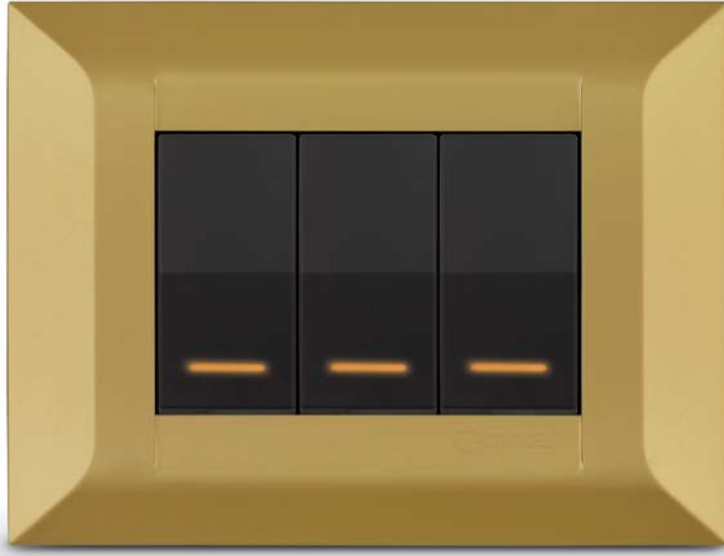

# millanta modüler

modern mekanların vazgeçilmezi

Sıva altı modüler İtalyan tipi  
kasalara uygun çerçeveler

Sıva altı geçmeli yuvarlak  
kasalara uygun çerçeveler

Gümüş / Füme

Açık Bordo / Krem

Beyaz / Beyaz