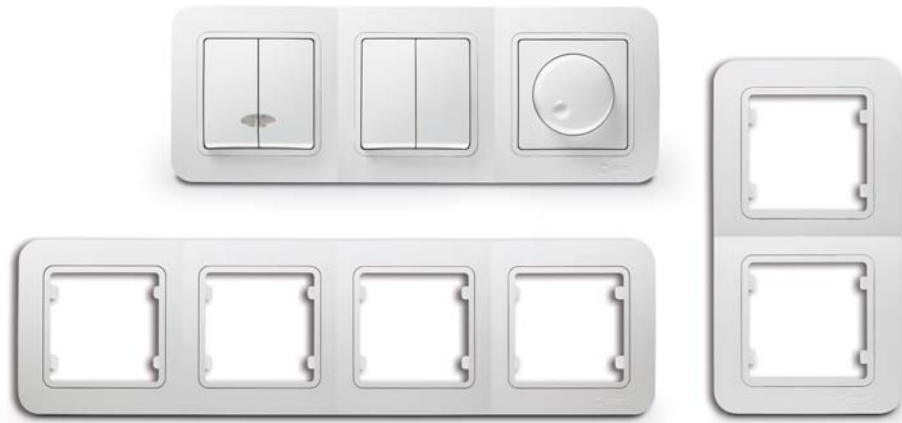

# lillium

tek dokunuşta duvarlarda tasarım ve şıklık

Estetik değerler ve tasarım zenginliği Lillium serisi anahtar ve prizlerinde yeniden yorumlandı. Bu doğrultuda çocuk koruması, çevre dostu ürün kullanımı, antibakteriel özellikleri ile zenginleştirilerek zamanımızın vazgeçilmez dekoratif unsurlarından biri oluştu. Daha önemlisi tasarımın kullanıcısıyla kurması beklenen duygusal bağın oluşması Lillium'u Lillium yaptı. Çoklu çerçeveler; yatay olarak ikili, üçlü, dördü, beşli ve altılı, dikeyde ise ikili ve üçlü olarak mevcuttur.