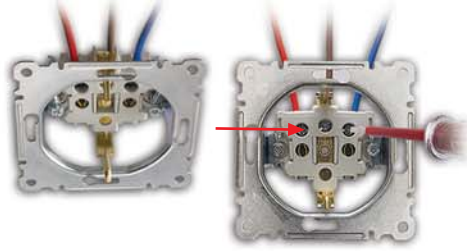

- 2  
Kabloları yuvalarına  
yerleştirin ve  
sabitlemek için  
vidaları sıkın.

- 3  
Tırnak vidalarını  
sıkarak ürünü  
duvara sabitleyin.

Defne  
Soketli Anahtar

- 2  
Kabloları iterek  
yuvalarına  
yerleştirin.

- 4  
Tuşu yerine takın.

Lillium Ailesi,  
Mimosa Serisi  
Vidalı Anahtar gövdesi

Lillium Ailesi,  
Mimosa Serisi  
Soketli Anahtar gövdesi

Vidalı Topraklı Priz

- 1  
Kabloları yuvalarına yerleştirin.  
Kontakt vidalarını sıkın