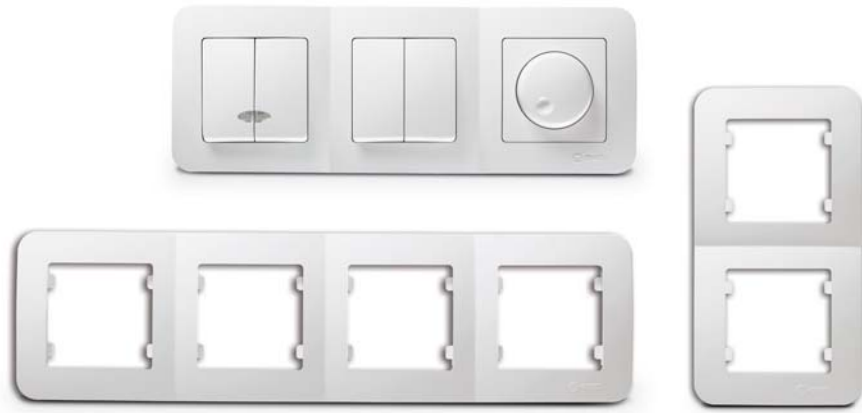

lillium natural

sadelik yaşam tarzınızla bütünleşir

Farklı renk seçenekleri, yatay ve dikey çoklu çerçeveleri mükemmel bir uyum içerisinde buluşturan Lillium Natural görünüşündeki sadeliği, renk çeşitliliğiyle zenginleştirerek evinize değer katar.