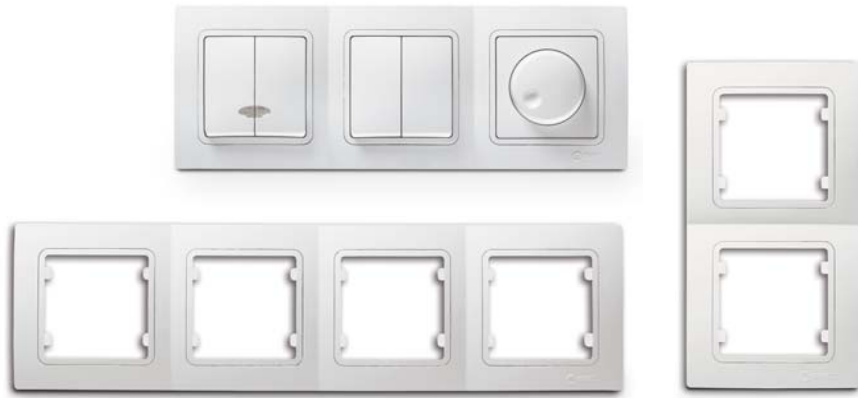

lillium kare

her mekana özel çözümler

Alternatif tarzlar denemekten hoşlananlar için Lillium Kare, farklı fonksiyoları bir araya getiren özel yapısı, şık tasarımı ve estetik anlayışı ile yaşadığınız mekanlara modern bir ruh katabilirsiniz. Çoklu çerçeve seçenekleri sayesinde her ortama uygun biçim ve renkler kombine ederek şık ve zevkli atmosferler yaratmanız artık çok kolay.