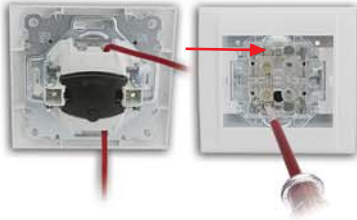

- 2  
Kabloları yuvalarına  
yerleştirin ve  
sabitlemek için  
vidaları sıkın.

- 3  
Tırnak vidalarını  
sıkarak ürünü  
duvara sabitleyin.

Defne  
Soketli Anahtar

- 2  
Kabloları iterek  
yuvalarına  
yerleştirin.