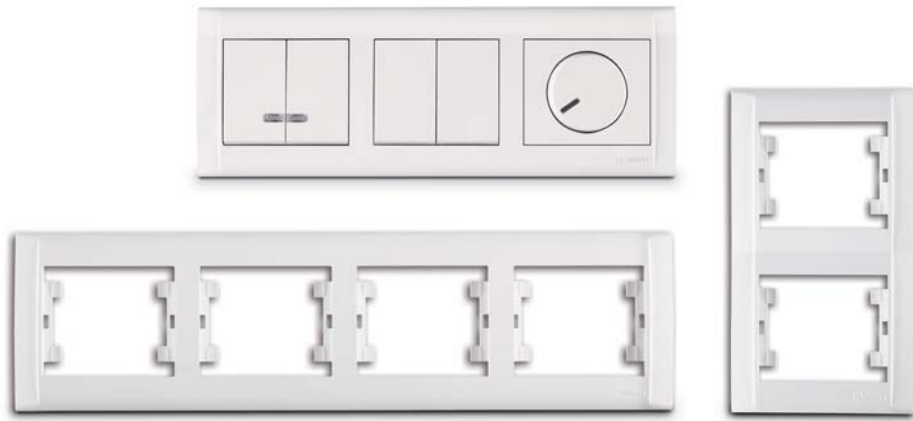

# defne

modern ve seçkin yaklaşımlar

Fonksiyonellik, ürün kalitesi, çevre duyarlılığı gibi kriterler doğrultusunda geliştirilen Defne serisi zarif ve özgün tasarımıyla mekanlarınızı göz alıcı bir estetikle buluşturur. İkili, üçlü, dörtlü, beşli ve altılı yatay çerçeveleri ayrıca ikili, üçlü dikey çerçevesi ile mekanlarınıza lüks ve yenilikçi bir boyut getirir.