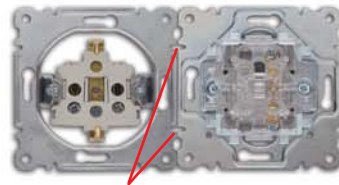

### Topraklı Priz

Uzun kullanım ömrü. 10.000 çalışma sayısı. IEC 60884-1 standartlarına uygun.

Üniversal vidalar.

Montaj kolaylığı için elektrik ve topraklama kablolar aynı taraftan bağlanmaktadır.

Çoklu çerçeve kombinasyonlarında, hizalama yuvaları sayesinde hızlı ve kolay montaj.