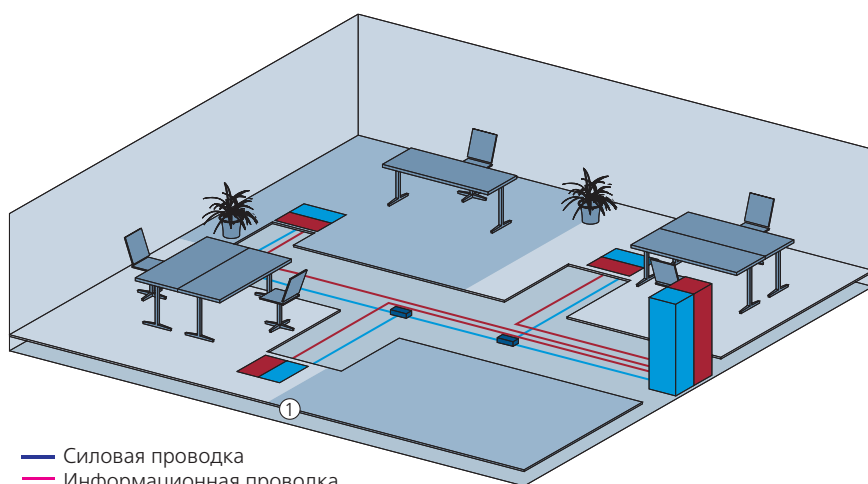

Система Единой Офисной Проводки включает в себя все элементы горизонтальной кабельной проводки от этажного кросса (проложенной в фальш-полах, фальш-потолках, настенных коробах) до точки консолидации, а затем до рабочего места. Высокотехнологическая продуктовая линейка модульных компонентов для передач данных, телекоммуникаций, электричества, автоматики здания сделана с превосходным качеством и обладает рядом уникальных свойств.

Проверенная временем кабельная система R&Mfreenet, является полностью совместимой с модульными компонентами системы Единой Офисной Проводки. Примером может служить революционная разработка - силовой адаптер (RCO) для всех видов круглых силовых кабелей. Адаптер устанавливается за считанные секунды и без отключения питания. Настольная коробка (DESKbox) может быть укомплектована в соответствии с индивидуальными требованиями пользователя и, более того, является красивым "имиджевым" элементом любого рабочего места.

Единая Офисная Проводка обеспечит вас не только высококачественным решением. Дополнительные модули облегчают работу проектировщиков и монтажников на этапе планирования и в процессе реализации проекта. Компания R&M обеспечивает всестороннюю поддержку в проектировании, монтаже, логистике. Эти дополнительные сервисы значительно упрощают работу наших партнеров.

- Силовая проводка
- Информационная проводка
- ① - Точка консолидации