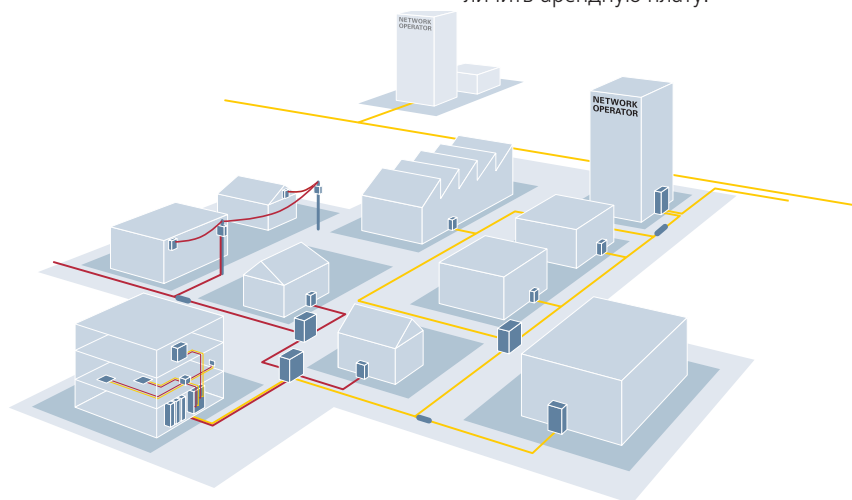

КАБЕЛЬНЫЕ СИСТЕМЫ ДЛЯ ДОМОВЫХ СЕТЕЙ

Решения R&M для данного сегмента предназначены для организации кабельной системы в жилых домах и небольших офисных помещениях. Уникальная концепция структурированной кабельной системы для этого направления позволяет наладить доставку неограниченного потока данных и голосовых сервисов наравне с мультимедийными приложениями в любое жилое или офисное помещение. Данная концепция основывается на современных технологиях и действующих стандартах, позволяя использовать все возможные коммуникационные сервисы с помощью универсальной модульной кабельной системы. Арендодатели офисных зданий, например, могут получить дополнительные выгоды от владения помещениями, так как благодаря эффективной инсталляции системы можно аргументировано увеличить арендную плату.

Модульная кабельная система R&M. СКС обеспечивает неограниченные возможности для операторов связи, предприятий, промышленного сегмента, офисного и жилого комплекса.