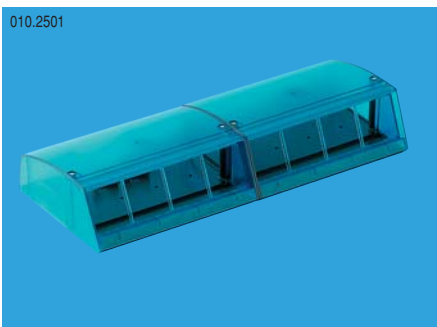

Единая офисная проводка
Настольные коробки DESKbox пустые и в сборе

Продукт	Описание	Упаковка	№ для заказа
010.2501	DESKbox, пустая, 8 x 45 x 45 мм Поставляется: - Коробка, готовая для установки 8 устройств (45x 45 мм) - Кабельный ввод с задней части - Интегрированный держатель для FLEXkanal-a - Единая металлическая соединительная пластина		
	Черный	1	R309709
	Светло-серый	1	R314319
	Белый	1	R314320

1. **i** По запросу DESKbox могут быть укомплектованы:
2. Schuko (белые, черные, оранжевые)
   - T13 (белые, черные, оранжевые)
   - Belgian, French, UK, Italia
   - Switch/Pushbutton (белые, черные)
   - USB, RGB, and audio-video (белые, черные)