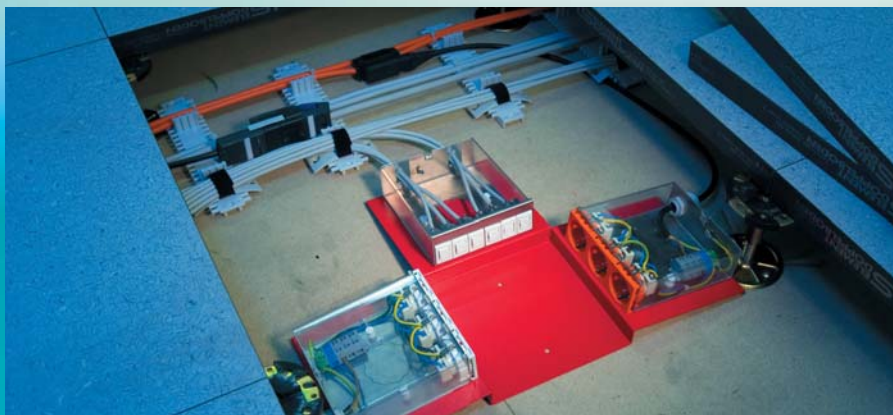

ИСПОЛЬЗОВАНИИ ТОЧЕК КОНСОЛИДАЦИИ.

Преимущества решения R&M: большая безопасность, эффективность системы, доступность в любое время. Более того, офисная инфраструктура с точками консолидации представляет собой более гибкую, экономичную, рассчитанную на будущее систему, нежели существующие сегодня традиционные инсталляции.

ОСНОВНОЙ ПРИНЦИП ПЛАНИРОВАНИЯ

Используйте точки консолидации как основу при проектировании кабельной системы в помещениях офисных зданий. Точки консолидации входят в состав классических СКС. Выберите данное решения для того, чтобы при необходимости расширить или модернизировать существующую кабельную инфраструктуру. Такие продуманные действия называются защитой инвестиций.

R&M разработала инструмент, позволяющий проектировщикам просто просчитать решение с точкой консолидации максимально просто (скачать программу можно с сайта: www.rdm.com/eos). Как правило, на одну рабочую станцию необходимо порядка 8 м². До 12 рабочих станций должны быть объединены в одну точку консолидации, которая идеально подходит для 3-5 рабочих зон со столами составленными вместе (2-3 человека на одну зону). Таким образом, можно достигнуть максимальной гибкости.

Инфраструктура точки консолидации может быть реализована толь-

ко при наличии надежных разъемных соединений для информационной проводки. R&M поддерживает концепцию 4-х разъемных соединений категории 5е и 6. В конструкциях с фальшполами воспользуйтесь комбибоксом (COMBIbox) R&M, который может поддерживать до 12 рабочих станций на монтажной основе размером 60х60 см.

Это означает:

- лучшее доведение локальной сети до рабочего места (при любой плотности расположения персонала)
- высокая плотность соединений

Преимущества для менеджеров: рабочие станции доступны с одной длиной кабеля.

РЕКОМЕНДАЦИИ ПО ИСПОЛЬЗОВАНИЮ

С помощью 16А можно объединить не более 12 рабочих станций. Действует следующее правило: 1 ампер - 1 рабочая станция. На сегодняшний день для рабочей станции с персональным компьютером необходимо от 200В до 250В. Нагрузка не должны превышать 60-70%. - резерв всегда необходимо иметь ввиду.

Пример 1:
1L-N-PE, 16А=3680W максимальной нагрузки
10 рабочих станций =
10PCx230W=2300W=62,5 % нагрузки

Пример 2:
3 L-N-PE, 16А = 3 x 3680 W максимальной нагрузки
30 рабочих станций =
30PCx230W=3x2300W=62,5% нагрузки