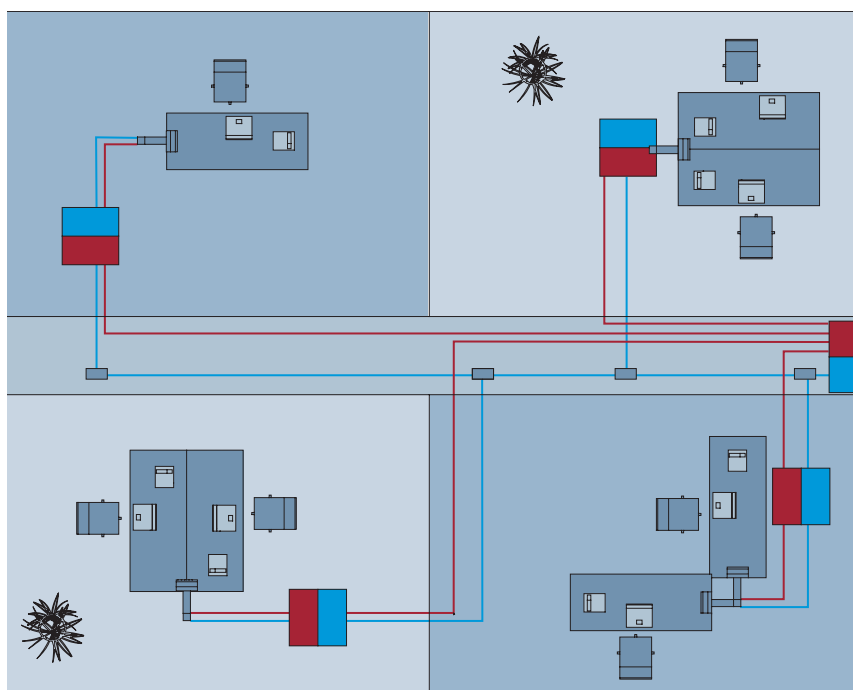

Большее удобство при инсталляции

- Быстрый доступ к силовым сетям и сетям передачи данных
- Легкая инсталляция благодаря принципу: "Подключись и работай"
- Унифицированная длина кабеля от точки консолидации до рабочей станции

Большая безопасность

- Децентрализованное кабельное управление до рабочей станции
- Отсутствие кабеля на полу помещения

ТОЧКИ КОНСОЛИДАЦИИ: КОРОТКИЕ РАССТОЯНИЯ, БЕЗОПАСНЫЕ РЕШЕНИЯ

Планируйте кабельные сети не зависимо от размеров помещения и мебельной расстановки. Современный стандарт DIN EN 50173-1:2002, описывающий топологию кабельной системы с использованием Точек Консолидации, обеспечивает проектировщиков большей свободой для инсталляции системы в фальш-полах или фальш-потолке вне зависимости от условий помещения.

Рабочие столы можно передвигать в любое время. Все необходимые коммуникации остаются доступными. Результат: отсутствие необорудованных рабочих мест. Короткое расстояние между кабелями позволяет использовать недорогие стандартные патчкорды и зонные кабели. Децентрализованное кабельное управление и операционная готовность системы являются важными преимуществами концепции точек консолидации.