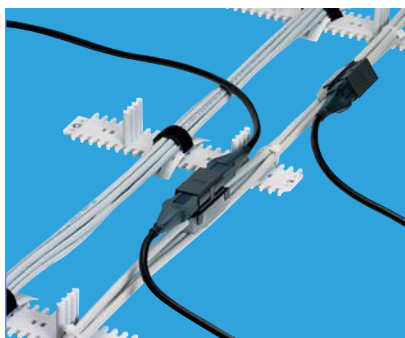

СКС для офисного помещения (см. иллюстрации 1-4)

современные интегрированные решения.

6) RCO Power CO3+CO5p в комбинации с монтажной рамкой. Никогда инсталляция не было такой удобной.

С помощью адаптера RCO Power вы устанавливаете дополнительные отводы на силовом кабеле за считанные минуты без каких-либо отключений в подаче питания. Силовые розетки размещаются максимально близко к пользователям. Утомительная подготовительная работа, такая как обрезка кабеля по нужной длине, размещение коробов для разветвлений кабеля теперь исключаются. Вам еще ни разу не было настолько удобно инсталлировать СКС, как с помощью решений EOC от R&M.

С помощью зонных шнуров вы доводите кабели до поверхности фальш-пола. Гибкие каналы (FLEXkanal) с электропроводкой направляют кабель, который одновременно остается максимально защищенным от точки консолидации до периферийных устройств на рабочих местах.