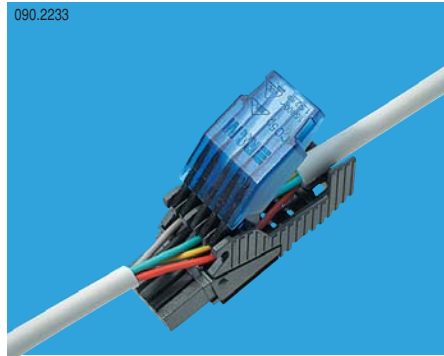

Единая офисная проводка
RCO Силовой адаптер CO5p для 5-жильных кабелей

Свойства:

- Устройство отводов силовой проводки без разрезания основного круглого кабеля сечением 5 x 1,5 - 2,5 мм² (цельножильный кабель)
- Технология жесткого врезного контакта со сдвигом изоляции
- Предусмотрена система цветового кодирования
- SEV, VDE, сертифицировано
- Полностью соответствует стандартам IEC/EN 61984, IEC/EN 60998-2-3

Продукт	Описание	Упаковка	№ для заказа
	CO5p Силовой адаптер - Адаптер с 5-контактной розеткой для установки на круглые кабели диаметром 5 x 1.5 x 2.5 мм² (жесткая жила) Поставляется с : - корпусом адаптера, - крышками контактной группы, - маркирующими полосками, - инструкциями	1	R312837
	CO5p Вилка 3-контактная в сборе - Вилка для полевого монтажа, для адаптера CO5p (400V/16A), установленного на 3-жильный кабель Поставляется: - Корпус вилки - Крышка вилки - Контактная группа PE, N, L1 - Фиксатор соединения - Маркирующие полоски - Инструкции	25	R307479
	3 x 1.5 мм²	25	R307480
	CO5p Вилка 5-контактная в сборе - Вилка для полевого монтажа, для адаптера CO5p (400V/16A), установленного на 3-жильный кабель Поставляется: - Корпус вилки - Крышка вилки - Контактная группа PE, N, L1, L2, L3 - Фиксатор соединения - Маркирующие полоски - Инструкции	25	R307481
	5 x 1.5 мм²	25	R307482
	5 x 2.5 мм²	25	R307482