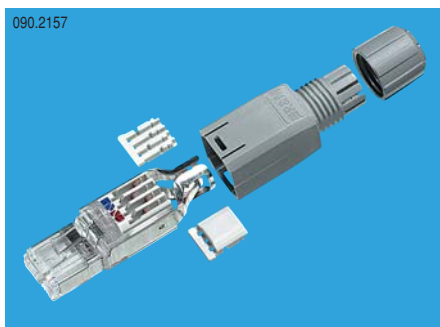

Разъем FM45

Поставляется:

- Набор компонентов RJ45
- Инструкции по сборке

1 x RJ45/s/u

10

R312231