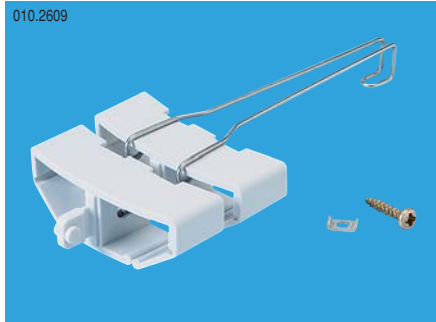

Единая офисная проводка
Хранение избытков кабеля

010.2602

Свойства:

- Хранение избытков кабеля под столом
- Емкость составляет до 6 м информационных кабелей и до 3 м силовых кабелей
- Крепится к столу винтами или крепежной лентой

Продукт

Описание

Упаковка

№ для заказа

010.2602

Панель хранения избытков кабеля

Поставляется:

- Алюминиевая основа
- 10 кабельных колец
- 4 кронштейна
- 4 винта
- 20 см крепежной ленты

400 x 200 мм

1

R307702

010.2609

FLEXkanal подвеска для Панели избытков кабеля

- Является связующим звеном между FLEXkanal и панелью избытков кабеля
- Может быть прикреплена к столу

Поставляется:

- Подвеска
- Скоба
- Крепежный винт