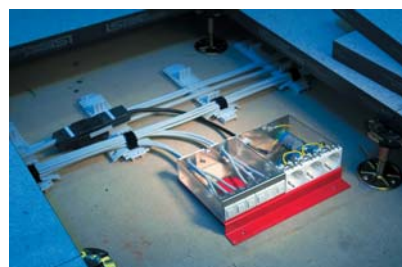

Современные офисы требуют

ДЛЯ ОФИСА НУЖНЫ ГИБКИЕ РЕШЕНИЯ

Частые подключения и отключения устройств являются неотъемлемой частью работы офиса. Изменения в планировке офиса происходят в среднем каждые 2-3 года. Около 40% персонала перемещаются с одного рабочего места на другое ежегодно. Тем компаниям, в которых происходят частые количественные изменения сотрудников, необходима возможность гибко адаптировать для этого свои помещения. Единая Офисная Проводка от R&M делает это возможным.

ПРОСТАЯ И БЫСТРАЯ КАБЕЛЬНАЯ СИСТЕМА ДЛЯ ОФИСА

Единая Офисная Проводка от R&M обеспечит интеграторов, монтажников и проектировщиков единым решением. Вы осуществляете планирование кабельной системы для передачи данных, телекоммуникаций, тока, линий автоматизации невзирая на то, как вы будете их прокладывать: через фальш-пол, потолок или в настенных коробах. Пример, приведенный ниже, показывает общий принцип построения СКС, используя фальш-пол.

Вы применяете персональный комбибокс (COMBIbox) как модульную

СР: 5) Модульная конфигурация с комбибоксами (COMBIbox). Простой доступ к СР с угловой монтажной основой.

и универсальную точку консолидации на стяжке основного пола.

Единая офисная проводка Общая концепция

1. 1 Настольная коробка DESKbox
2. 2 Гибкий короб FLEXkanal
3. 3 Кабельные выходы
4. 4 Доступ к СР. Заглушка 12/12R
5. 5 Точка консолидации (СР). COMBIbox
6. 6 Адаптер RCO CO 3/5p