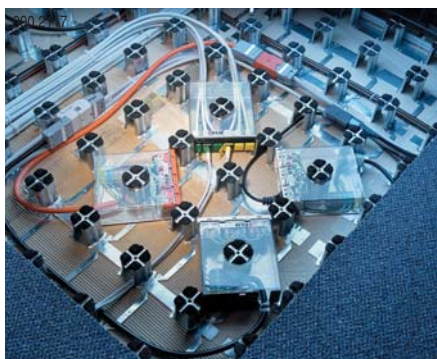

Свойства

- Лучшие силовые розетки для компактной и гибкой установки в фальшполах INTERCELL компании INTERFACE
- Расположение розеток под углом 45° - дополнительное удобство для пользователей
- Единое решение для силовой и информационной проводок
- Стальная основа коробок
- Прозрачные пластиковые крышки