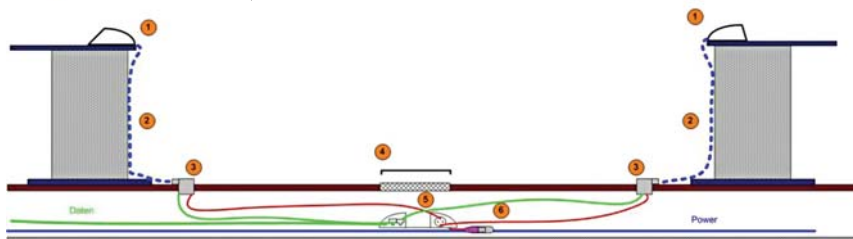

ПРОСТАЯ И БЫСТРАЯ КАБЕЛЬНАЯ СИСТЕМА ДЛЯ ОФИСА

Единая Офисная Проводка от R&M обеспечит интеграторов, монтажников и проектировщиков единым решением. Вы осуществляете планирование кабельной системы для передачи данных, телекоммуникаций, тока, линий автоматизации невзирая на то, как вы будете их прокладывать: через фальш-пол, потолок или в настенных коробах. Пример, приведенный ниже, показывает общий принцип построения СКС, используя фальш-пол.

Вы применяете персональный комбибокс (COMBIbox) как модульную

СР: 5) Модульная конфигурация с комбибоксами (COMBIbox). Простой доступ к СР с угловой монтажной основой.

и универсальную точку консолидации на стяжке основного пола.

СКС для офисного помещения (см. иллюстрации 1-4)

современные интегрированные решения.

6) RCO Power CO3+CO5p в комбинации с монтажной рамкой. Никогда инсталляция не было такой удобной.

С помощью адаптера RCO Power вы устанавливаете дополнительные отводы на силовом кабеле за считанные минуты без каких-либо отключений в подаче питания. Силовые розетки размещаются максимально близко к пользователям. Утомительная подготовительная работа, такая как обрезка кабеля по нужной длине, размещение коробов для разветвлений кабеля теперь исключаются. Вам еще ни разу не было настолько удобно инсталлировать СКС, как с помощью решений EOC от R&M.