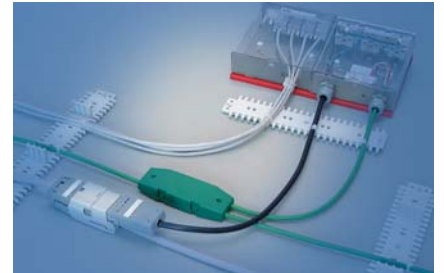

Полный ассортимент: RCO адаптер для силового кабеля, рамки для крепления, точки консолидации в фальш-поле.

Децентрализованная информационная проводка от точек консолидации. Силовая проводка решена при помощи RCO адаптеров.

Многофункциональная настольная коробка (DESKbox) с решениями для мультимедийных устройств.

Гибкий короб от лючка в фальш-поле до настольной коробки.

get more

- одновременная инсталляция силовых и информационных сетей
- гибкость в проектировании рабочего пространства
- экономия времени и средств
- решение, ориентированное на каждого конкретного заказчика

RCO силовой адаптер с рамками для крепления кабеля - никогда еще устройство силовой проводки не было таким простым.

Гибкость в организации рабочего места с настольными коробками (DESKbox).

Специальное решение по устройству точек консолидации в фальш-полах фирмы Intercell.