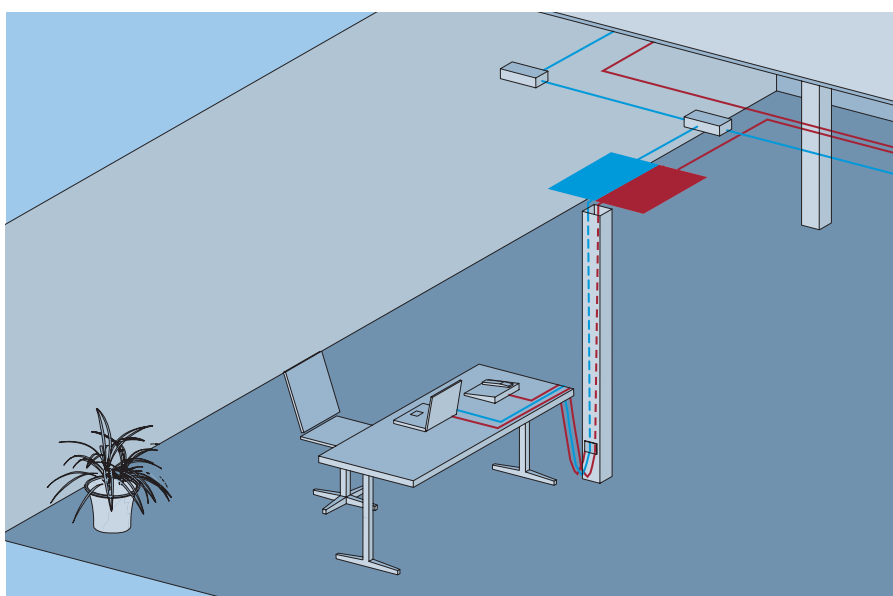

НАСТЕННЫЕ КОРОБА

Для того, чтобы сделать силовую и информационную проводку рабочей станции доступной из настенного короба, точки консолидации можно легко разместить в данных коробах или непосредственно под ними. От короба проводка доводится до рабочей станции при помощи гибкого короба (FLEXkanal). При прокладывании по полу гибкий короб (FLEXkanal) может быть вмонтирован в направляющую рамку делая канал безопасным для того, чтобы по нему можно было ходить. Желто-черный цвет направляющей предостерегает сотрудников визуально.