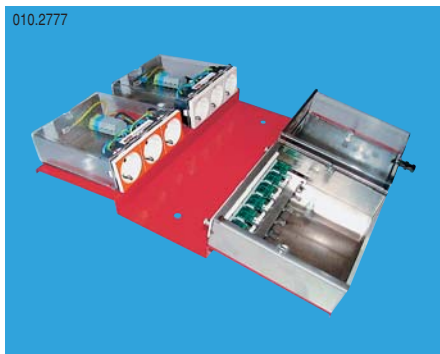

010.2777

Свойства:

- Напольные коробки легко монтируются в любом положении
- Стальная платформа для монтажа коробок
- Прозрачные поликарбонатные крышки
- Прекрасный дизайн для любого последующего применения

Продукт	Описание	Упаковка	№ для заказа
010.2603	Монтажная основа для напольных коробок COMBIbox - Емкость 2 коробки COMBIbox Красная	1	R307811
010.2443	Монтажная основа для 3-х Т-образно расположенных COMBIbox Красная	1	R307813
010.2444	Монтажная основа для 4-х COMBIbox попарно расположенных напротив друг друга Красная	1	R307814
010.2484	Напольная коробка COMBIbox пустая Возможность установки до 6 модулей RJ45, два кабельных ввода 6 x RJ45	1	R307810