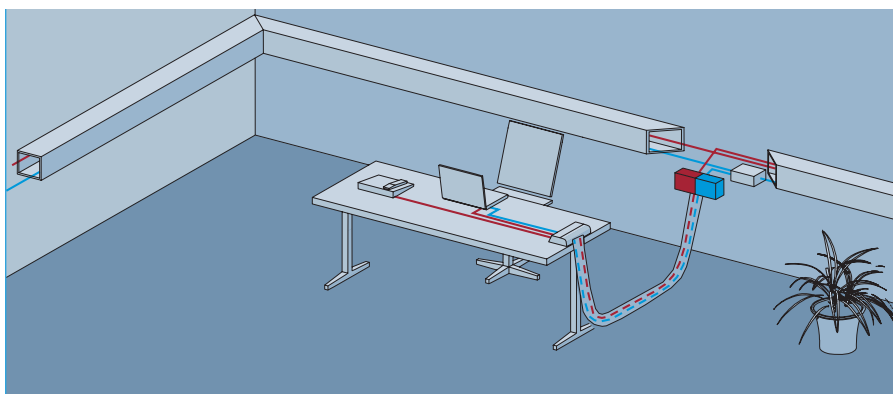

НАСТЕННЫЕ КОРОБА

Для того, чтобы сделать силовую и информационную проводку рабочей станции доступной из настенного короба, точки консолидации можно легко разместить в данных коробах или непосредственно под ними. От короба проводка доводится до рабочей станции при помощи гибкого короба (FLEXkanal). При прокладывании по полу гибкий короб (FLEXkanal) может быть вмонтирован в направляющую рамку делая канал безопасным для того, чтобы по нему можно было ходить. Желто-черный цвет направляющей предостерегает сотрудников визуально.