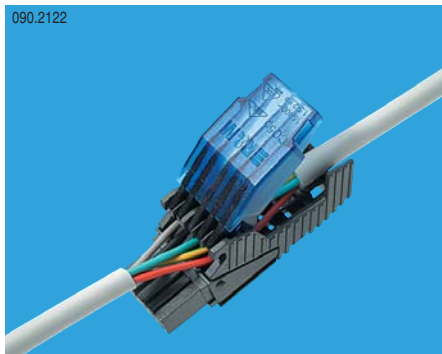

**Единая офисная проводка
RCO адаптеры
Шинный разветвитель**

090.2122