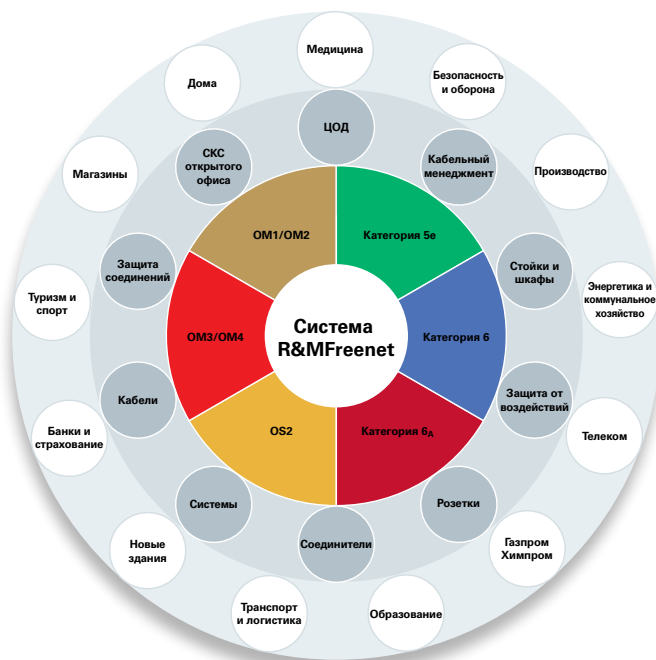

Эта таблица дает рекомендации по выбору категорий R&MFreenet.

Протокол Ethernet (максимальные скорости)	Область применения, медь (м)				Область применения, оптоволокно (м).			
	Кат. 5e	Кат. 6	Кат. 6 Real10*	Кат. 6 _A	OM1/2**	OM3**	OM4**	OS2
100Gbit/s	–					125	150	40'000
40Gbit/s	–					125	150	
10Gbit/s	–		100	100	82	300	550	
1Gbit/s	100	100	100	100	500	750	750	
100Mbit/s	100	100	100	100	550***	550***	550***	