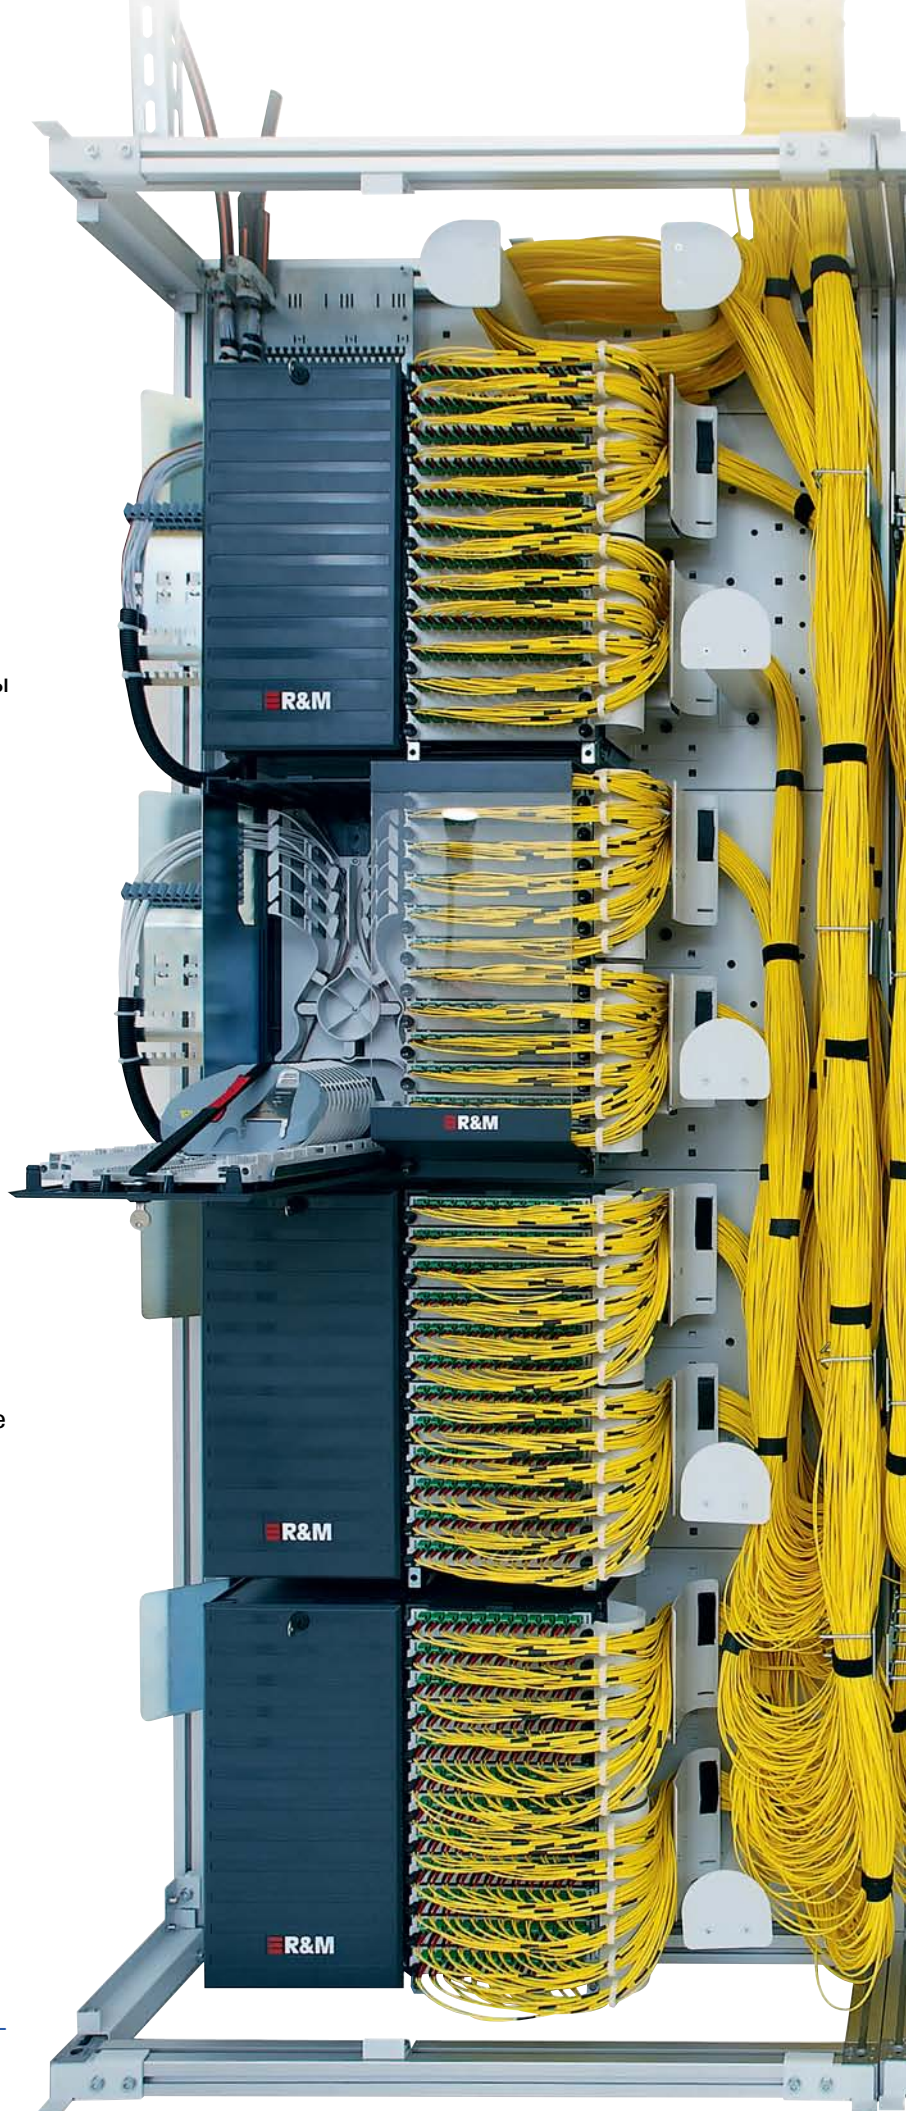

Укладку волокон и неразъемных соединений (например, сварных сростков) обеспечивают конструктивные элементы кассеты.

Предусмотрена возможность размещения гильз, обеспечивающих механическую защиту неразъемных соединений волокон кабеля и полушнуров (пигтейлов). Участок оптического тракта от неразъемного соединения до разъема в коммутационном модуле реализуется короткими пролетами оптического волокна. Для защиты их от повреждений и укладки соответствующим образом предусмотрены специализированные конструктивные элементы.

Подводка к кассетам организуется по двум кабельным трассам. В одну из них укладываются полушнуры, а во вторую — кабели, волокна которых терминируются. Гарантированное соблюдение радиуса изгиба волокна — 40 мм. Исполнение конструктивов для установки кассет позволяет легко масштабировать систему. Предусматривается установка кассет SCM любых типов (Single Element, Single Circuit и сплиттерных). Кассеты и конструктивы для их установки могут использоваться как в составе ODF, так и других коммутационных платформ, таких как уличные кроссовые шкафы, соединительные муфты, телекоммуникационные вводы в здания.

Подробнее вы можете узнать на сайте <http://www.rdm.com/en/co/products/products-in-focus/optical-distribution-frame-scm.aspx>