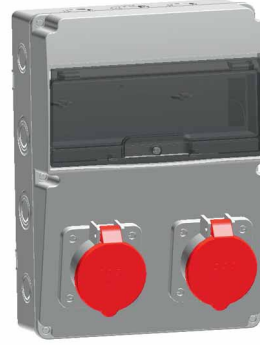

3320-000-3300

220 x 300 Kombinasyon Kutusu
3x32A Standart tip yaylı kapaklı
Makine prizi (ön) (2 adet)

.. 54.00