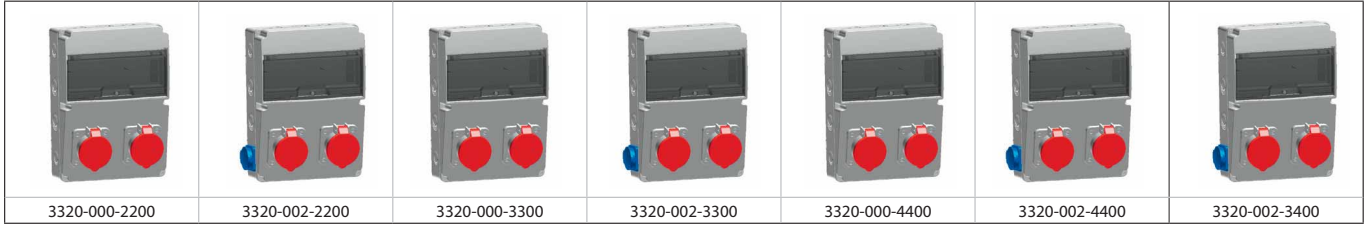

220x300 MONTAJLI KOMBİNASYON KUTULARI (11 Sigorta Modülü)

220x300 MONTAJLI KOMBİNASYONLAR (STANDART TİP MAKİNE PRİZİ İLE)

3320-002-1112	Makine Priz Yuvası (boş ön (2) + Pano Prizi (1x16A) yan (2)		1	44.00
3320-000-2200	Standart Tip Yaylı Kapaklı Makine Prizi (3x16A) ön (2)		1	50.20
3320-000-3300	Standart Tip Yaylı Kapaklı Makine Prizi (3x32A) ön (2)		1	54.00
3320-000-4400	Standart Tip Yaylı Kapaklı Makine Prizi (3x25A) ön (2)		1	48.40
3320-002-1200	Standart Tip Yaylı Kapaklı Makine Prizi (1x16A) (3x16A) ön + Pano Prizi (1x16A) yan (2)		1	57.50
3320-002-1300	Standart Tip Yaylı Kapaklı Makine Prizi (1x16A) (3x32A) ön + Pano Prizi (1x16A) yan (2)		1	59.40
3320-002-1400	Standart Tip Yaylı Kapaklı Makine Prizi (1x16A) (3x25A) ön + Pano Prizi (1x16A) yan (2)		1	56.60
3320-002-2200	Standart Tip Yaylı Kapaklı Makine Prizi (3x16A) ön (2) + Pano Prizi (1x16A) yan (2)		1	60.20
3320-002-2300	Standart Tip Yaylı Kapaklı Makine Prizi (3x16A) (3x32A) ön + Pano Prizi (1x16A) yan (2)		1	62.10
3320-002-2400	Standart Tip Yaylı Kapaklı Makine Prizi (3x16A) (3x25A) ön + Pano Prizi (1x16A) yan (2)		1	59.30
3320-002-3300	Standart Tip Yaylı Kapaklı Makine Prizi (3x32A) ön (2) + Pano Prizi (1x16A) yan (2)		1	64.00
3320-002-3400	Standart Tip Yaylı Kapaklı Makine Prizi (3x32A) (3x25A) ön + Pano Prizi (1x16A) yan (2)		1	61.20
3320-002-4400	Standart Tip Yaylı Kapaklı Makine Prizi (3x25A) ön (2) + Pano Prizi (1x16A) yan (2)		1	58.40