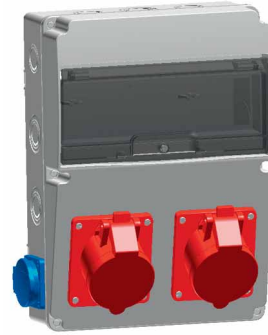

3320-002-2626

220x300 Kombinasyon Kutusu
4x32A Yaylı kapaklı makine prizi (ön)
(2 adet), Pano prizi (yan) (2 adet)

.. 72.80