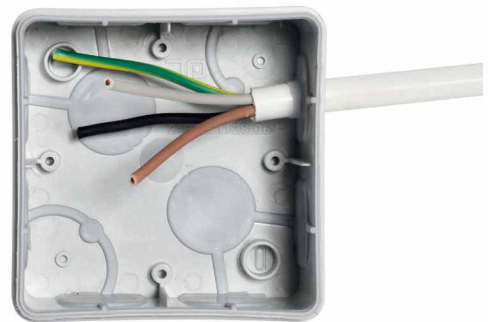

ELASTİK KABLO GİRİŞ YUVALI BUATLAR

3310-275-0600	75x75x45 (8 çıkışlı) - Geçmeli Kapak	IP 55	100	2.70
3310-290-0600	90x90x55 (8 çıkışlı) - Geçmeli Kapak	IP 55	120	3.40