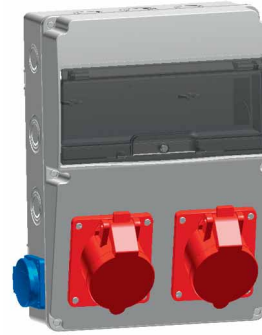

3320-002-2226

220x300 Kombinasyon Kutusu
4x16A Yaylı kapaklı makine prizi (ön)
4x32A Yaylı kapaklı makine prizi (ön)
Pano prizi (yan) (2 adet)

.. 68.50