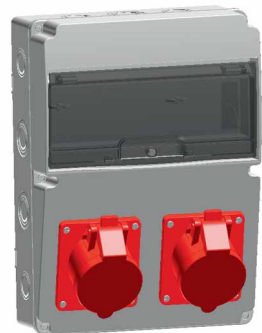

3320-000-7700

220x300 Kombinasyon Kutusu
5x32A Yaylı kapaklı makine prizi (ön)
(2 adet)

.. 65.40