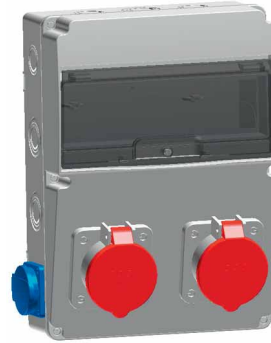

3320-002-3300

220 x 300 Kombinasyon Kutusu
3x32A Standart tip yaylı kapaklı
Makine prizi (ön) (2 adet)
Pano prizi (yan) (2 adet)

.. 64.00