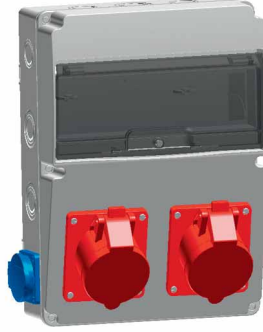

3320-002-5500

220x300 Kombinasyon Kutusu
5x16A Yaylı kapaklı makine prizi
(ön) (2 adet), Pano prizi (yan)
(2 adet)

.. 69.40