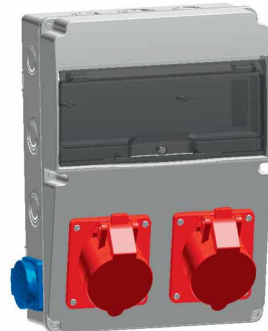

3320-002-2222

220x300 Kombinasyon Kutusu
4x16A Yaylı kapaklı makine prizi (ön)
(2 adet), Pano prizi (yan) (2 adet)

•• 64.20