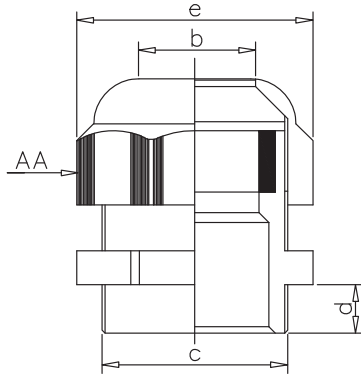

Ürün No	Ürün Tanımı	IP	Amb.	'' / Adet
PG TİP SOMUNLU RAKORLAR (METAL)				
3194-531-0600	PG 7	IP 68	50	3.70
3194-532-0600	PG 9	IP 68	50	5.40
3194-533-0600	PG 11	IP 68	50	6.30
3194-534-0600	PG 13,5	IP 68	50	7.30
3194-535-0600	PG 16	IP 68	50	8.40
3194-536-0600	PG 21	IP 68	25	13.50
3194-537-0600	PG 29	IP 68	20	16.80
3194-538-0600	PG 36	IP 68	10	32.00
3194-539-0600	PG 42	IP 68	10	61.50
3194-540-0600	PG 48	IP 68	10	81.20

METRİK TİP SOMUNLU RAKORLAR (METAL)				
3195-541-0600	M 12x1,5	IP 68	50	5.10
3195-542-0600	M 16x1,5	IP 68	50	5.60
3195-543-0600	M 20x1,5	IP 68	50	7.30
3195-544-0600	M 25x1,5 (16A-32A duvar gövde için)	IP 68	50	9.20
3195-545-0600	M 32x1,5 (63A duvar gövde ön giriş için)	IP 68	25	13.50
3195-546-0600	M 40x1,5 (63A duvar gövde arka giriş için)	IP 68	25	19.60
3195-547-0600	M 50x1,5 (125A duvar gövde arka giriş için)	IP 68	10	35.00
3195-548-0600	M 63x1,5	IP 68	10	64.10

Boy Size	Delik Çapı Hole Dia.	Kablo Çapı Cable Dia.	Diş Boyu Thread Length	AA	Köşe Çapı Corners
	C	B	D	AA	E
PG-7	12.5	3-6.5	7.5	15	17
PG-9	15.5	4-8	10	19	22
PG-11	18.5	5-10	10	22	25
PG-13.5	20.5	6-12	10	24	27
PG-16	22.5	10-14	10	27	31
PG-21	28.5	13-18	10	33	38
PG-29	37.5	18-25	10.5	42	48
PG-36	47.0	22-32	16	53	60
PG-42	55.0	32-38	14	60	68
PG-48	60.0	37-44	14	66	73

Plastik Rakorlar
PG ve METRİK

Boy Size	Delik Çapı Hole Dia.	Kablo Çapı Cable Dia.	Diş Boyu Thread Length	AA	Köşe Çapı Corners
	C	B	D	AA	E
PG-7	12.5	3-6	7	15	17
PG-9	15.5	4-8	7	18	20
PG-11	18.5	5-10	7	20	23
PG-13.5	20.5	6-12	7	22	25
PG-16	22.5	10-14	8	24	27
PG-21	28.5	13-18	8	30	34
PG-29	37.5	18-25	8	40	45
PG-36	47.0	24-32	10	55	61
PG-42	55.0	32-38	12	58	65
PG-48	60.0	37-44	12	65	72