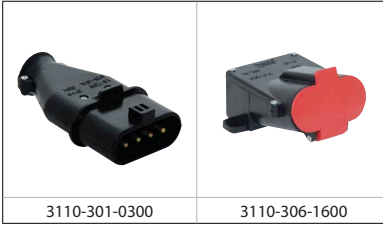

TRİFAZE YASSI FİŞ VE PRİZ SERİSİ (3P+E) 25 - 40A. / 380 - 415 V. AC				
3110-301-0300	Yassı Fiş (25 - 40A)	IP 44	15	10.70
3110-306-1600	Yassı Duvar Prizi (25 - 40A)	IP 44	15	14.30