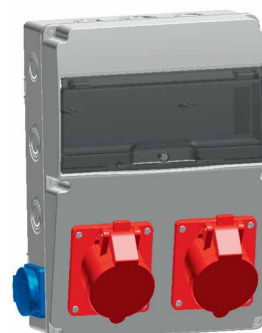

3320-002-5700

220x300 Kombinasyon Kutusu
5x16A Yaylı kapaklı makine prizi (ön)
5x32A Yaylı kapaklı makine prizi (ön)
Pano prizi (yan) (2 adet)

.. 72.40