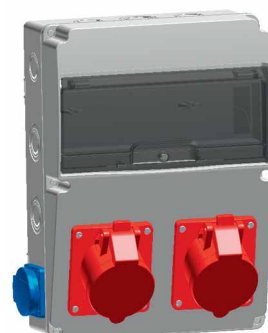

3320-002-7700

220x300 Kombinasyon Kutusu
5x32A Yaylı kapaklı makine prizi (ön)
(2 adet), Pano prizi (yan) (2 adet)

.. 75.40