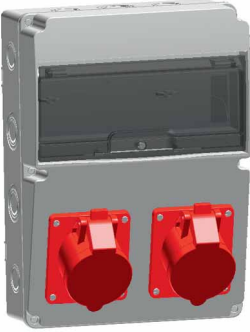

3320-000-2626

220x300 Kombinasyon Kutusu
4x32A Yaylı kapaklı makine prizi (ön)
(2 adet)

.. 62.80