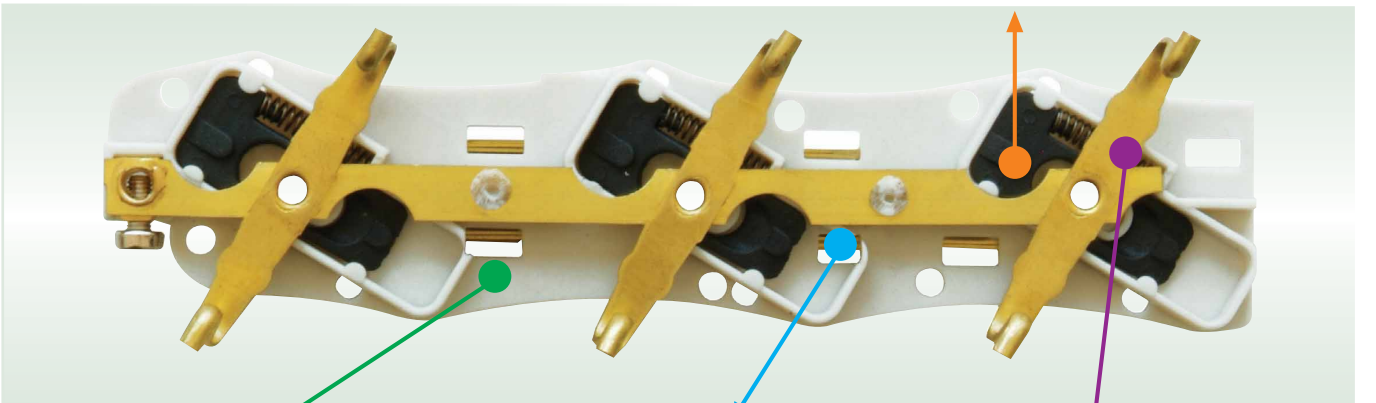

İKİLİ TOPRAKLI GRUP PRİZLER

3276-223-0400	İkili Eğik Grup Priz - Klemensli	32	6.40
3276-223-0402	İkili Eğik Grup Priz - 2 mt. Kablolu	14	13.20
3276-223-0403	İkili Eğik Grup Priz - 3 mt. Kablolu	14	15.00
3276-223-0405	İkili Eğik Grup Priz - 5 mt. Kablolu	12	20.60
3276-224-0400	İkili Eğik Grup Priz (UPS) - Klemensli	32	7.50
3276-224-0402	İkili Eğik Grup Priz (UPS) - 2 mt. Kablolu	14	14.50
3276-224-0403	İkili Eğik Grup Priz (UPS) - 3 mt. Kablolu	14	16.40
3276-224-0405	İkili Eğik Grup Priz (UPS) - 5 mt. Kablolu	12	23.10

Yüksek Darbe Dayanımı

Dört Noktadan Bağlantı

Çocuk Koruma Mekanizması

Gövdeden Bağımsız KONTAK Taşıma

İletkenliği Yüksek KONTAKLAR

Sabitlenmiş Topraklama KONTAKLARI

Ürün No	Ürün Tanımı	Amb.	.. / Adet
---------	-------------	------	-----------