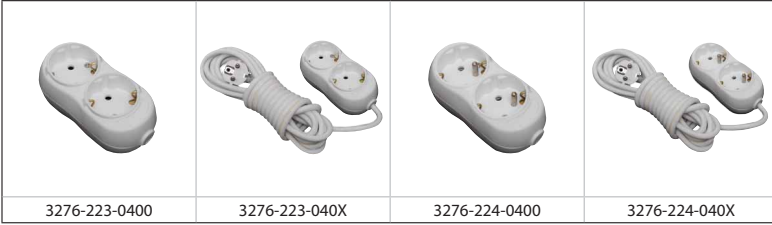

İKİLİ TOPRAKLI GRUP PRİZLER

3276-223-0400	İkili Eğik Grup Priz - Klemensli	32	6.40
3276-223-0402	İkili Eğik Grup Priz - 2 mt. Kablolu	14	13.20
3276-223-0403	İkili Eğik Grup Priz - 3 mt. Kablolu	14	15.00
3276-223-0405	İkili Eğik Grup Priz - 5 mt. Kablolu	12	20.60
3276-224-0400	İkili Eğik Grup Priz (UPS) - Klemensli	32	7.50
3276-224-0402	İkili Eğik Grup Priz (UPS) - 2 mt. Kablolu	14	14.50
3276-224-0403	İkili Eğik Grup Priz (UPS) - 3 mt. Kablolu	14	16.40
3276-224-0405	İkili Eğik Grup Priz (UPS) - 5 mt. Kablolu	12	23.10