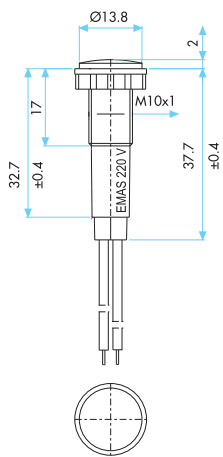

## Ampuller / Neon Lamps

Sipariş Kodu Order Code	Çalışma Gerilimi (V) Operation Voltage	Akım (mA) Current	Ampul ve Duy Tipi Lamp and Socket Type	Ömür (s) Life (h)	Renk Colour
PDA	230V AC	1.10 ÷ 1.80	Neon-Plastik Neon-Plastic	10.000	Sarı Yellow
NA101	230V AC	0.80 ÷ 1.70	Neon-Vidalı 10 mm EX-10 Neon- Screwed 10 mm EX-10	10.000	Sarı Yellow
NA101Y	230V AC	0.45 ÷ 1.00	Neon-Vidalı 10 mm EX-10 Neon- Screwed 10 mm EX-10	10.000	Yeşil Green
NA201	230V AC	2.30 ÷ 2.50	Neon-Süngülü 10 mm Ba9s Neon- Bayoned 10 mm Ba9s	10.000	Sarı Yellow
NA201Y	230V AC	1.60 ÷ 1.80	Neon-Süngülü 10 mm Ba9s Neon- Bayoned 10 mm Ba9s	10.000	Yeşil Green

## Boyutlar (mm) / Dimensions (mm)

**S220**

**S222**

**S224**

**S100**

**S102**