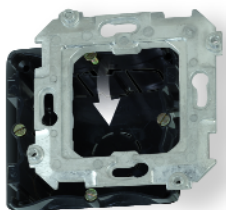

1 Прикрутите суппорт рамки к установленной в стену монтажной коробке.