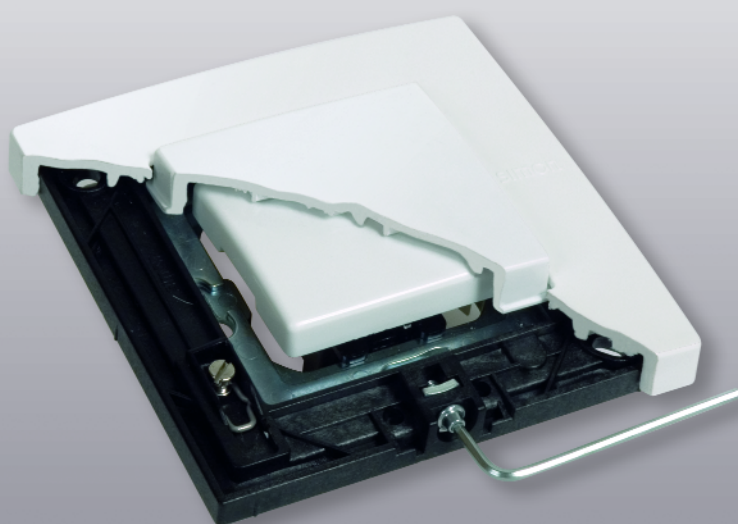

Охранная (противовзломная) модель. Устройство снимается только специализированным инструментом.

Рамка заблокирована замком. Клавишу
невозможно снять без демонтажа рамки
специальным ключом, прилагаемым в
комплекте с рамкой.