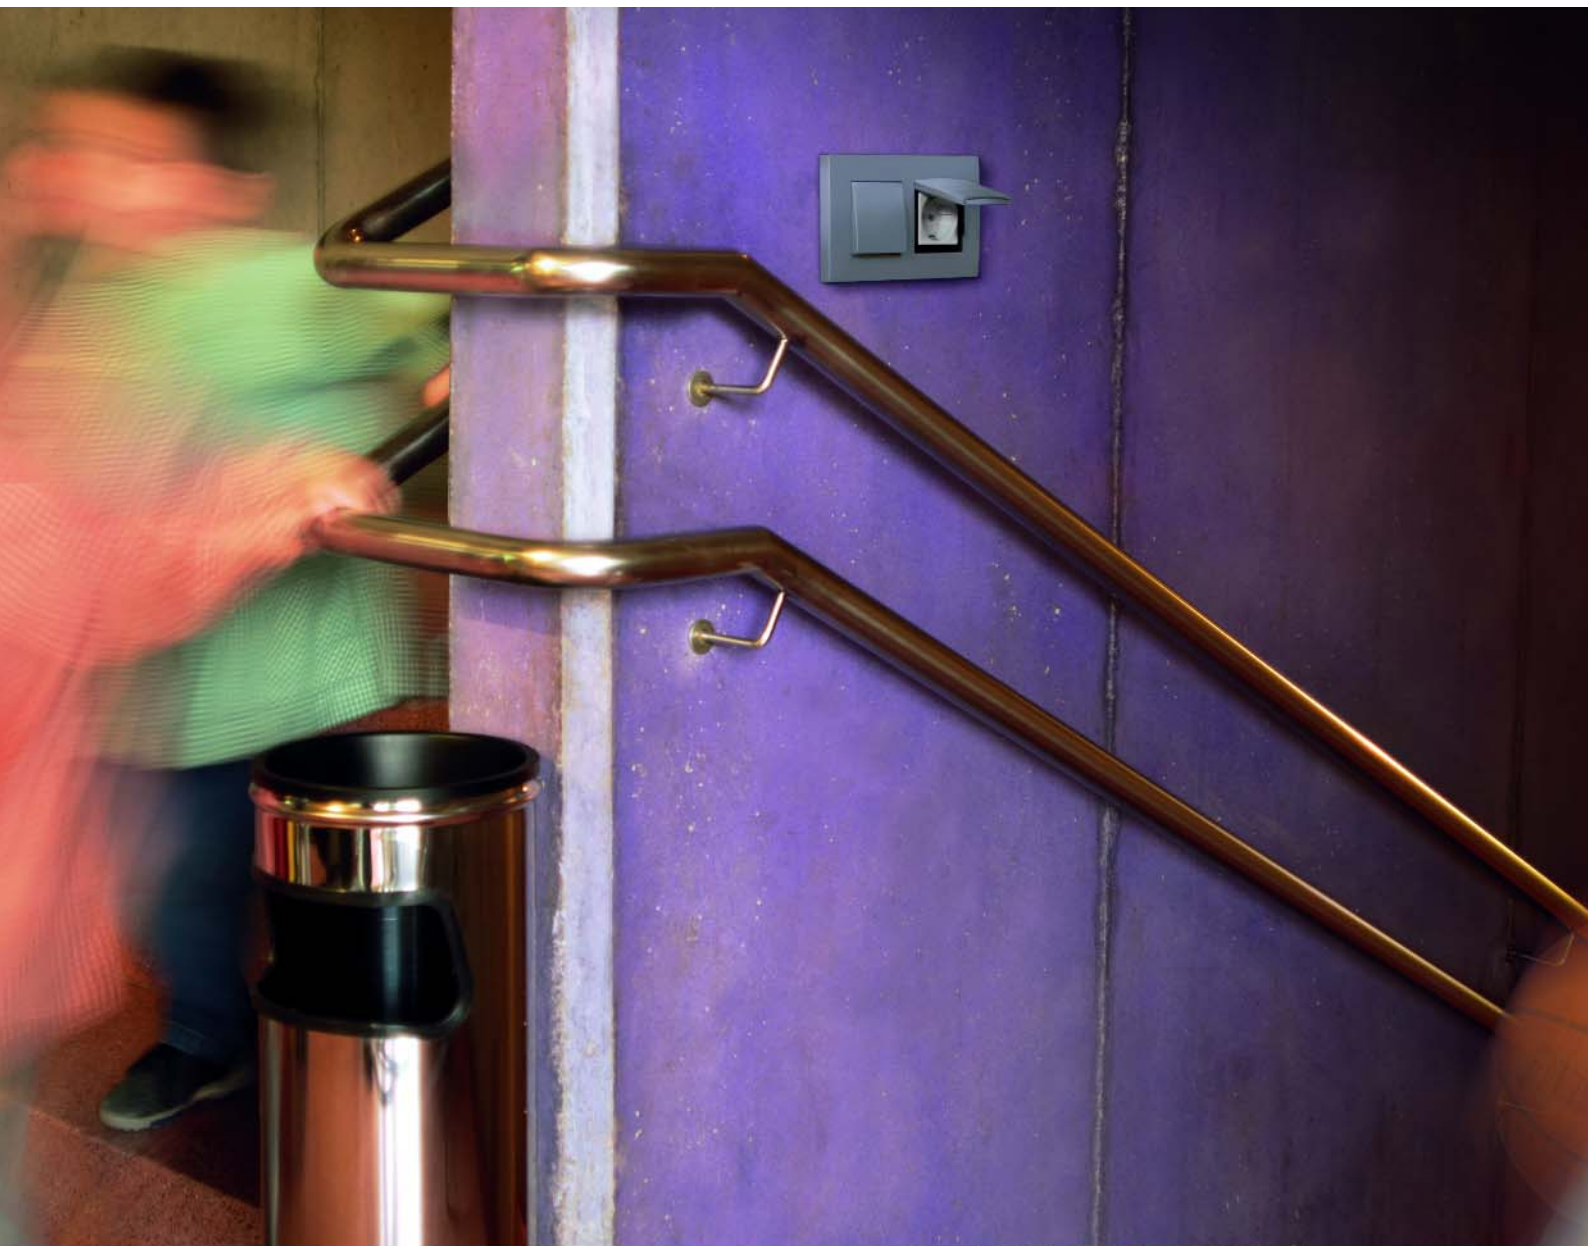

Использование в витринах магазинов

Розетка встраиваемая, установленная в торговом зале, сочетает в себе прочность, надежность и красивый эстетичный вид

Использование в коридорах больницы

Встраиваемые устройства в местах проезда и проноса носилок и инвалидных колясок с целью предотвращения поломки и разрушения от случайных ударов и столкновений