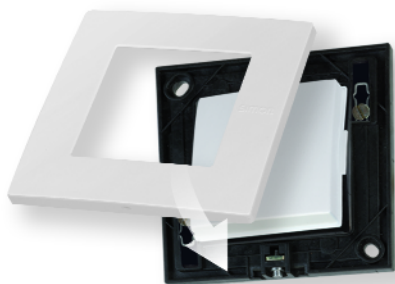

Ранее установленный механизм серии Simon 27

Серия Simon SCUDO крепится к стене при помощи фиксирующих винтов, соединяя при этом всю конструкцию (рамка, клавиша и т.д.) вместе.
(нет необходимости использовать металлический подрамник с защитной рамкой от вандализма)

Проста установки, максимальная защита

1 Прикрутите суппорт рамки к установленной в стену монтажной коробке.

2 Закрепите кронштейн рамки SCUDO поверх суппорта.

3 Опустите зажимы кронштейна вниз.
4 Прикрутите к суппорта винтами.

5 Подключите механизм.
6 Закрепите механизм в суппорте.
7 Установите клавишу SCUDO на клавишу механизма Simon 27

8 Установите рамку SCUDO, сначала вставив ее в пазы верхней части кронштейна, и затем опустите до упора вниз, не отсоединяя ее от верха кронштейна, пока она не войдет в замок.