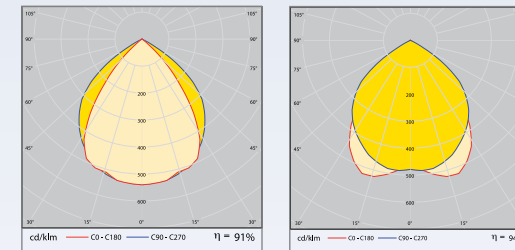

Light Distribution

RANA D 1x28W FHE
1092 Mirror bright louvre

RANA D 2x28W FHE
1092 Mirror bright louvre