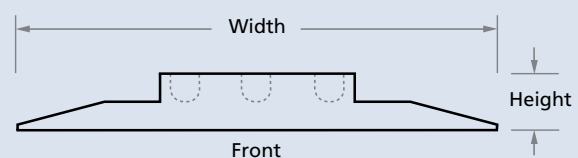

\* For Prismatic version, height = 82mm

625x625 modules / 312.5x1250 modules

Fitting	2x28W	2x54W	3x14W	3x24W	4x14W	4x24W	2x14W	2x14/24W
Width (mm)	306	306	619	619	619	619	619	619
Length (mm)	1246	1246	621	621	621	621	621	621
Height (mm)	46	46	46	46	46	46	46	46