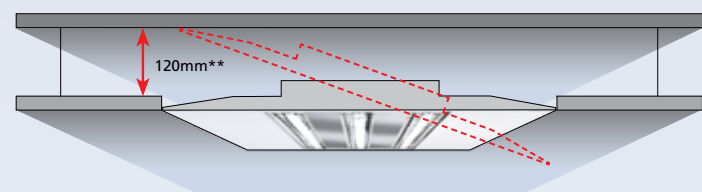

Dimensions

600x600 modules / 300x1200 modules

Fitting	2x28W	2x54W	3x14W	3x24W	4x14W	4x24W	2x14W	2x14/24W
Width (mm)	294	294	594	594	594	594	594	594
Length (mm)	1196	1196	592	592	592	592	592	592
Height (mm)	46	46	46*	46	46*	46	46	46

* For Prismatic version, height = 82mm

625x625 modules / 312.5x1250 modules

Fitting	2x28W	2x54W	3x14W	3x24W	4x14W	4x24W	2x14W	2x14/24W
Width (mm)	306	306	619	619	619	619	619	619
Length (mm)	1246	1246	621	621	621	621	621	621
Height (mm)	46	46	46	46	46	46	46	46

The shallow box design allows installation in ceilings giving a very limited headspace.
** For Prismatic version, recess depth = 180mm