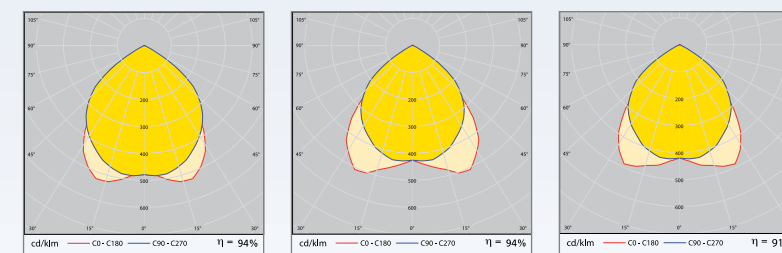

Light Distribution

RANA 600 2x28W FHE
1092 Mirror bright louvre

RANA 600 2x28W FHE
1092 Mirror bright louvre

RANA 600 4x14W FHE
1092 Mirror bright louvre