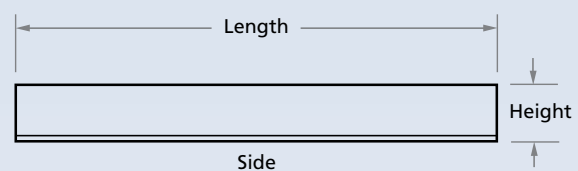

Dimensions

600x600 modules / 300x1200 modules

Fitting	2x28W	2x54W	3x14W	3x24W	4x14W	4x24W	2x14W	2x14/24W
Width (mm)	294	294	594	594	594	594	594	594
Length (mm)	1196	1196	592	592	592	592	592	592
Height (mm)	46	46	46*	46	46*	46	46	46

* For Prismatic version, height = 82mm

625x625 modules / 312.5x1250 modules

Fitting	2x28W	2x54W	3x14W	3x24W	4x14W	4x24W	2x14W	2x14/24W
Width (mm)	306	306	619	619	619	619	619	619
Length (mm)	1246	1246	621	621	621	621	621	621
Height (mm)	46	46	46	46	46	46	46	46

The shallow box design allows installation in ceilings giving a very limited headspace.
** For Prismatic version, recess depth = 180mm