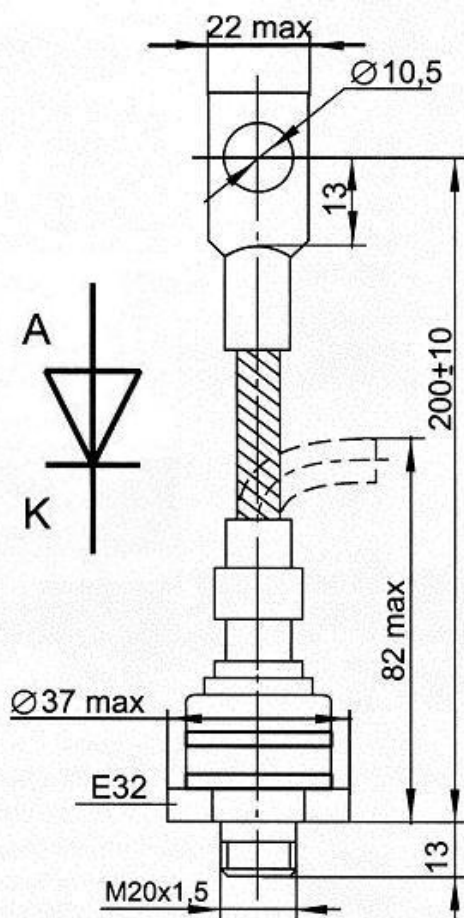

Диоды д161 документация datasheet

Диод д161

Возможные
 варианты
 изготовления:
 Д161-200-6
 Д161-200X-6
 Д161-200-8
 Д161-200X-8
 Д161-200-10
 Д161-200X-10
 Д161-200-12
 Д161-200X-12
 Д161-200-14
 Д161-200X-14
 Д161-200-16
 Д161-200X-16
 Д161-200-18
 Д161-200X-18
 Д161-250-6
 Д161-250X-6
 Д161-250-8
 Д161-250X-8
 Д161-250-10
 Д161-250X-10
 Д161-250-12
 Д161-250X-12
 Д161-250-14
 Д161-250X-14
 Д161-250-16
 Д161-250X-16
 Д161-250-18
 Д161-250X-18
 Д161-320-6
 Д161-320X-6
 Д161-320-8
 Д161-320X-8
 Д161-320-10
 Д161-320X-10
 Д161-320-12
 Д161-320X-12
 Д161-320-14
 Д161-320X-14
 Д161-320-16
 Д161-320X-16
 Д161-320-18
 Д161-320X-18