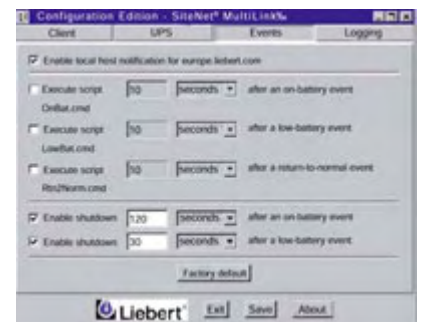

ПРОГРАММНОЕ ОБЕСПЕЧЕНИЕ MULTILINK

Программа MultiLink является первым в мире программным обеспечением для ИБП, написанным на языке Java. Работая совместно с любыми ИБП фирмы Liebert (включая **PowerSure Personal XT**), оно защищает ПК или серверы, входящие в сеть, от краха, вызванного прекращением подачи сетевого питания.

- Предотвращает потерю важных данных, самостоятельно выполняя упорядоченное отключение одного или нескольких сетевых компьютеров, используя дополнительный лицензионный комплект;
- Конфигурируемые отклики на изменения состояния ИБП;
- Оповещение по буквенно-цифровым пейджером, электронной почте и с помощью экранных сообщений
- Возможность использования как части крупномасштабного решения SNMP в рамках целого предприятия или в качестве автономного устройства управления отключением для одиночного сервера;
- Поддерживает последовательный и контактный интерфейс;
- Управляет и контролирует источники бесперебойного питания по сети с помощью дополнительного лицензионного комплекта.