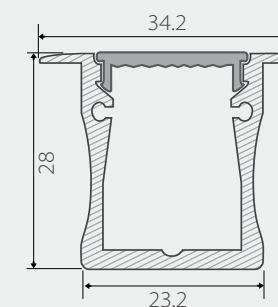

Заглушка для ALU-WIDE-H28 глухая

Крепёж для ALU-WIDE-H28

Профиль с экраном ALU-WIDE-F-H28-2000 ANOD+FROST

Заглушка для ALU-WIDE-F-H28 глухая

Заглушки поставляются отдельно.

Сечение профиля (мм):

51