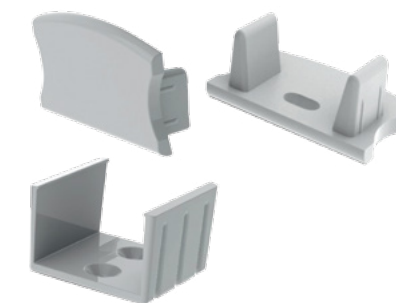

### Профиль | Аксессуары

Профиль с экраном ALU-WIDE-H15-2000 ANOD+FROST

Заглушка для ALU-WIDE-H15 глухая

Заглушка для ALU-WIDE-H15 с отверстием

Крепёж для ALU-WIDE-H15

Профиль с экраном ALU-WIDE-H28-2000 ANOD+FROST

Заглушка для ALU-WIDE-H28 глухая

Крепёж для ALU-WIDE-H28

Профиль с экраном ALU-WIDE-F-H28-2000 ANOD+FROST

Заглушка для ALU-WIDE-F-H28 глухая

Заглушки поставляются отдельно.

Сечение профиля (мм):

51