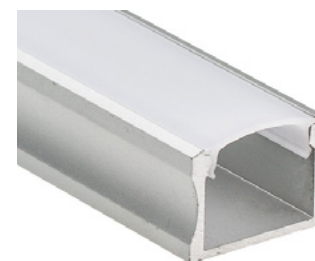

Дизайн профиля обеспечивает уменьшение потерь светового потока.

Стандартная длина 2м. По заказу - 1м.

Предназначен для использования внутри помещения (IP20)

### Преимущества

- **Компактные размеры: толщина всего 8.5 мм.**
- Увеличенное пространство внутри профиля до 20мм.
- Дополнительные аксессуары, заглушки.
- Хороший теплоотвод.

Заглушка для ALU-WIDE-F-H8 глухая

Заглушка для ALU-WIDE-F-H8 с отверстием

Сечение профиля (мм):

50

Заглушки поставляются отдельно.

### Профиль | Аксессуары

Профиль с экраном ALU-WIDE-H15-2000 ANOD+FROST

Заглушка для ALU-WIDE-H15 глухая

Заглушка для ALU-WIDE-H15 с отверстием

Крепёж для ALU-WIDE-H15

Профиль с экраном ALU-WIDE-H28-2000 ANOD+FROST