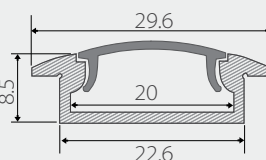

Дизайн профиля обеспечивает уменьшение потерь светового потока.

Стандартная длина 2м. По заказу - 1м.

Предназначен для использования внутри помещения (IP20)

### Преимущества

- **Компактные размеры: толщина всего 8.5 мм.**
- Увеличенное пространство внутри профиля до 20мм.
- Дополнительные аксессуары, заглушки.
- Хороший теплоотвод.

Заглушка для ALU-WIDE-F-H8 глухая

Заглушка для ALU-WIDE-F-H8 с отверстием

Сечение профиля (мм):

50

Заглушки поставляются отдельно.