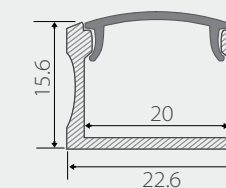

Заглушка для ALU-WIDE-H28 глухая

Крепёж для ALU-WIDE-H28

Профиль с экраном ALU-WIDE-F-H28-2000 ANOD+FROST

Заглушка для ALU-WIDE-F-H28 глухая

Заглушки поставляются отдельно.

Сечение профиля (мм):

51