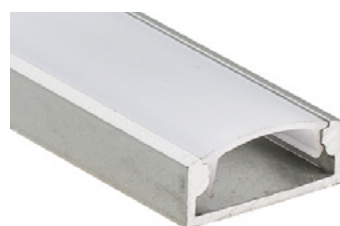

ALU-WIDE LEDs-ON

Алюминиевый профиль

для светодиодных лент

Описание

Высококачественный анодированный алюминиевый профиль.

Встраиваемый (-F) для мебели, полов и потолков.

Экран из поликарбоната, устойчивый к УФ-излучению, доступен в прозрачном и матовом вариантах.

Подходит для светодиодных лент 2x2 (2 ряда) шириной до 20мм.

Дизайн профиля обеспечивает уменьшение потерь светового потока.

Стандартная длина 2м. По заказу - 1м.

Предназначен для использования внутри помещения (IP20)

Применение

- Системы освещения и подсветки внутренних интерьеров, кухни, кабинетов, ступеней, витрин;
- Интерьер отелей, офисов. Световая реклама;
- Скрытая подсветка труднодоступных мест.

Преимущества

- **Компактные размеры: толщина всего 8.5 мм.**
- Увеличенное пространство внутри профиля до 20мм.
- Дополнительные аксессуары, заглушки.
- Хороший теплоотвод.

Профиль | Аксессуары

Профиль с экраном ALU-WIDE-H8-2000 ANOD+FROST

Заглушка для ALU-WIDE-H8 глухая

Заглушка для ALU-WIDE-H8 с отверстием

Крепёж для ALU-WIDE-H8