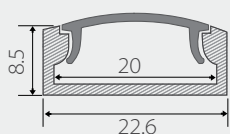

Дизайн профиля обеспечивает уменьшение потерь светового потока.

Стандартная длина 2м. По заказу - 1м.

Предназначен для использования внутри помещения (IP20)

### Преимущества

- **Компактные размеры: толщина всего 8.5 мм.**
- Увеличенное пространство внутри профиля до 20мм.
- Дополнительные аксессуары, заглушки.
- Хороший теплоотвод.

Заглушка для ALU-WIDE-F-H8 глухая

Заглушка для ALU-WIDE-F-H8 с отверстием

Сечение профиля (мм):

50

Заглушки поставляются отдельно.