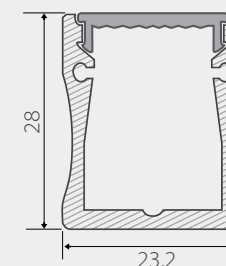

Заглушка для ALU-WIDE-H28 глухая

Крепёж для ALU-WIDE-H28

Профиль с экраном ALU-WIDE-F-H28-2000 ANOD+FROST

Заглушка для ALU-WIDE-F-H28 глухая

Заглушки поставляются отдельно.

Сечение профиля (мм):

51