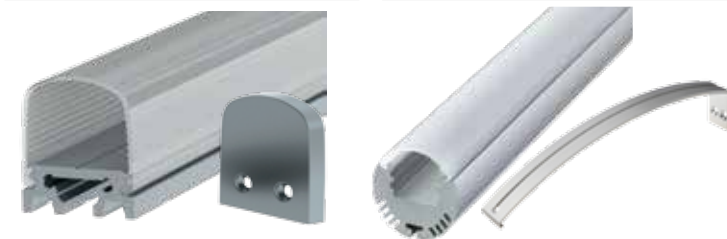

014866

014877

015524

015529

Серия профилей для создания светильников.

ALU-SQR с объемным экраном, ALU-ROUND с настенными и мебельными держателями. Для лент шириной до 12мм.

014866 Профиль с экраном ALU-SQR-2000 ANOD+FROST

015524 Профиль с экраном ALU-ROUND-2000 ANOD+FROST

Все профили поставляются в комплекте с экраном.

Цена указывается за 2м.