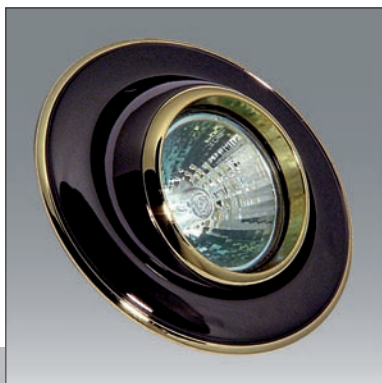

КАРТА ЦВЕТОВ

жемчужно черный/золото
(PB/G)