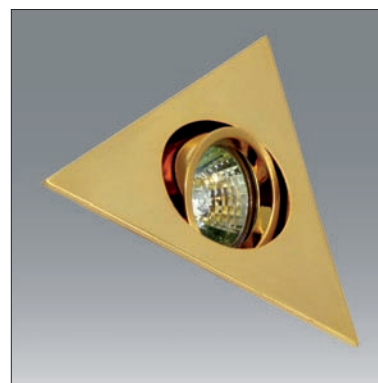

Gisatan (Gis)