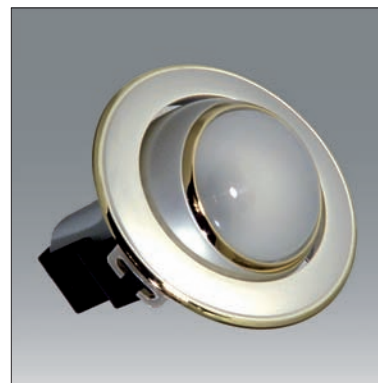

жемчужное серебро/золото
(PS/G)