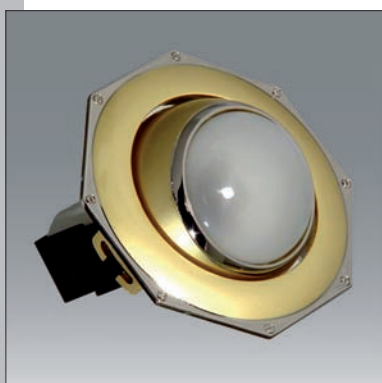

жемчужное золото/никель
(PG/N)