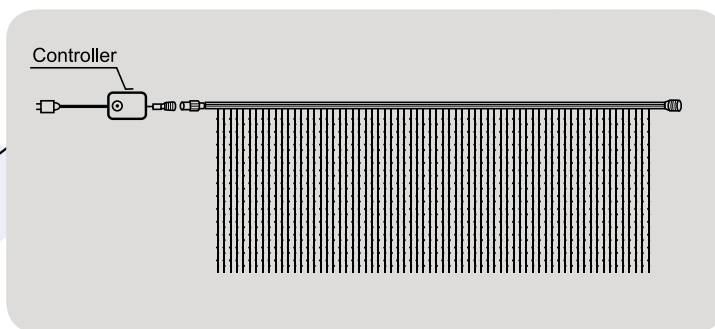

• h - высота (см) • IP - степень защиты

Комплект «SNOWFALL»

Новинка!

Svetlon

Модель	Характеристика	Длина	Свечение	Размер	Кол-во LED	Цвет	Напряжение, V	IP
Комплект «SNOWFALL»	Светодиодная гирлянда	5м+3м сетевой шнур	Динамическое	10 линий x 30см/ 18Led/d 12mm	180 LED	LED: Белый, синий	220-240V 50Hz	65
Комплект «SNOWFALL»	Светодиодная гирлянда	5м+3м сетевой шнур	Динамическое	10 линий x 50см/ 30Led/d 12mm	300 LED	LED: Белый, синий	220-240V 50Hz	65
Комплект «SNOWFALL»	Светодиодная гирлянда	10м+3м сетевой шнур	Динамическое	10 линий x 80см/ 42Led/d 23mm	420 LED	LED: Белый, синий	220-240V 50Hz	65

• IP - степень защиты

Светодиодная гирлянда «Водопад»

Новинка!

Модель	Характеристика	Свечение	Размер	Цвет	Кол-во LED	Напряжение, V	IP
WFL-4020	Светодиодный занавес (20 линий, 40LED на каждой линии) +переходник	Динамика/ эффект падающей воды	2 x 2 м	LED: белый, синий. Шнур: прозрачный белый.	800 LED	220-240V 50Hz	44
WFL-6020	Светодиодный занавес (20 линий, 60LED на каждой линии) +переходник	Динамика/ эффект падающей воды	2 x 3 м	LED: белый, синий. Шнур: прозрачный белый.	1200 LED	220-240V 50Hz	44
WFL-4820	Светодиодный занавес (20 линий, 48LED на каждой линии) +переходник	24 динамических эффекта	2 x 2 м	LED: мультикolor Шнур: прозрачный белый	960 LED	220-240V 50Hz	44