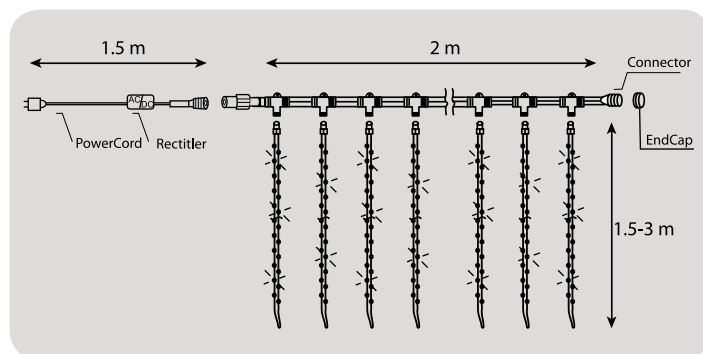

Мерцающий занавес

Svetlon

Занавес динамического свечения: каждый пятый светодиод мигает (мигающие светодиоды равномерно распределены по всей поверхности светового занавеса).

Модель	Характеристика	Свечение	Размер	Цвет	Кол-во LED	Напряжение, V	ЭП	IP
1920 indoor	Светодиодный занавес (20 линии , 19LED на каждой линии) +переходник	Динамическое	2x1,5 м	LED: белый, желтый, синий Шнур: белый	380 LED	220-240 V 50 Hz	22,8 W	20
3624 indoor	Светодиодный занавес (24 линии , 36LED на каждой линии) +переходник	Динамическое	2x3 м	LED: белый, желтый, синий Шнур: белый	864 LED	220-240 V 50 Hz	51,84 W	20
1920 outdoor	Светодиодный занавес (20 линии , 19LED на каждой линии) +переходник	Динамическое	2x1,5 м	LED: белый, желтый, синий Шнур: белый	380 LED	220-240 V 50 Hz	22,8 W	44
3624 outdoor	Светодиодный занавес (24 линии , 36LED на каждой линии) +переходник	Динамическое	2x3 м	LED: белый, желтый, синий Шнур: белый	864 LED	220-240 V 50 Hz	51,84 W	44
3624 outdoor	Светодиодный занавес (24 линии , 36LED на каждой линии) +переходник	Динамическое	2x3 м	LED: красный Шнур: черный	864 LED	220-240 V 50 Hz	51,84 W	44