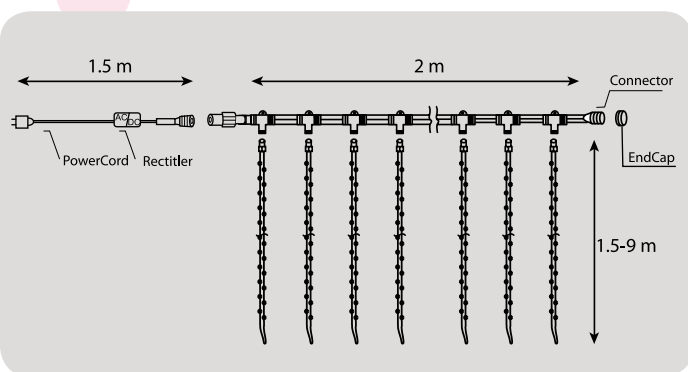

Светодиодная гирлянда «Занавес»

Svetlon

LED curtain light

Представляет собой горизонтальный провод длиной 2 м с расположенными на нем с равными интервалами коннекторами.

К коннекторам присоединены отдельные кабели длиной: (1,5/ 2/3/5/7/9 м), в зависимости от модели занавесей.

Светодиодная гирлянда «занавес» отличается небольшим энергопотреблением и большим сроком службы (до 50000 ч.). На конце основного провода занавеса имеется соединительный элемент, который позволяет соединять в цепь до 5 гирлянд.

Модель	Характеристика	Свечение	Размер	Цвет	Кол-во LED	Напряжение, V	ЭП	IP
1920 indoor	Светодиодный занавес (20 линии , 19LED на каждой линии) +переходник	Статическое	2x1,5 м	LED: белый, желтый, синий Шнур: белый	380 LED	220-240 V 50 Hz	22,8 W	20
2520 indoor	Светодиодный занавес (20 линии , 25LED на каждой линии) +переходник	Статическое	2x2 м	LED: белый, желтый, синий Шнур: белый	500 LED	220-240 V 50 Hz	30 W	20
3624 indoor	Светодиодный занавес (24 линии , 36LED на каждой линии) +переходник	Статическое	2x3 м	LED: белый, желтый, синий Шнур: белый	864 LED	220-240 V 50 Hz	51,8 W	20