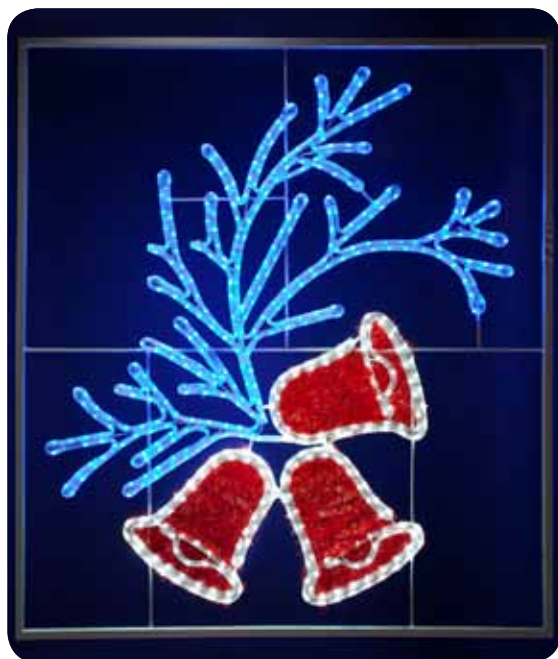

Снежинка ML-004 Led

Снежинка MR-026

Снежинка DSF-004 Led

Снежинка DSF-017 Led

Снежинка DSF-013 Led

Модель	Материал	Характеристика	Свечение	Размер	Цвет	Напряжение, V	Энергопотребление
ML-004 Led	светодиодный дюралайт	Новогодний мотив «Снежинка» LED с контроллером	Динамическое	70x70 см	бело-синий	220-240 V 50 Hz	59,8 W
MR-026	ламповый дюралайт	Новогодний мотив «Снежинка» с контроллером	Динамическое	77x77 см	желтый	220-240 V 50 Hz	180,5 W
DSF-004 Led	светодиодный дюралайт	Новогодний мотив «Снежинка» LED с контроллером	Динамическое	84x75 см	бело-синий	220-240 V 50 Hz	32,2 W
DSF-017 Led	светодиодный дюралайт	Новогодний мотив «Снежинка» LED	Статическое	95x95 см	белый, желтый	220-240 V 50 Hz	27,6 W
DSF-013 Led	светодиодный дюралайт	Новогодний мотив «Снежинка» LED	Статическое	48x48 см	белый, желтый	220-240 V 50 Hz	13,8 W