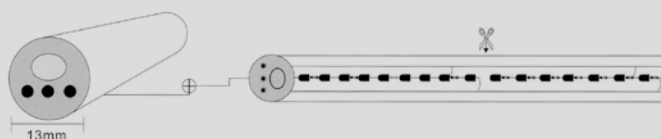

Дюралайт 3-х жильный