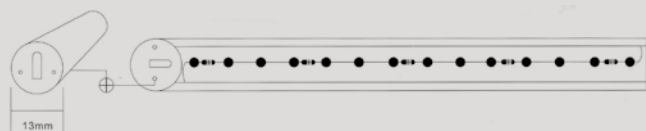

Цветовая гамма дюралайта

Дюралайт 2-х жильный