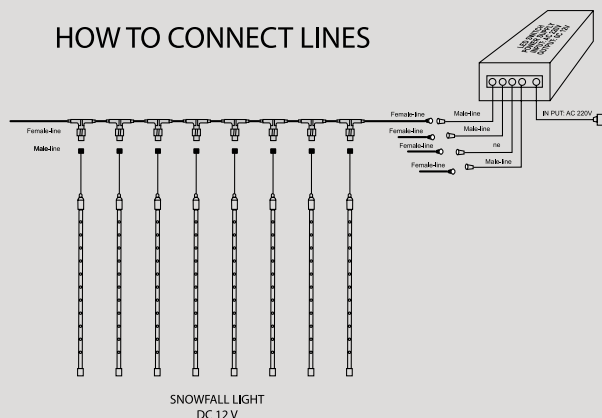

HOW TO CONNECT LINES