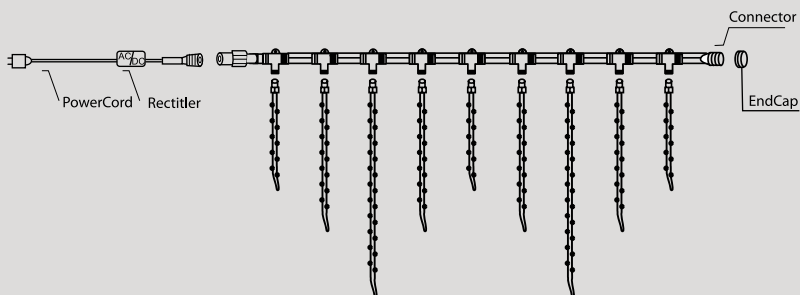

Светодиодная гирлянда «Бахрома»

Svetlon

LED icicle light

Модель	Характеристика	Длина	Свечение	Размер	Цвет	Кол-во LED	Напряжение, V	IP	Доп.
IL-Led-180	Светодиодный занавес	5 м	Статическое	LED (4/3/6/2) Расстояние между LED 10 см	LED: белый, желтый, синий Шнур: белый	180 LED	220-240 V 50 Hz	44	до 15 шт. в одну цепь
IL-Led-200	Светодиодный занавес	4 м	Статическое	LED (4/7/6/3). Расстояние между LED 10 см	LED: белый, желтый, синий Шнур: белый	200 LED	220-240 V 50 Hz	44	до 13 шт. в одну цепь