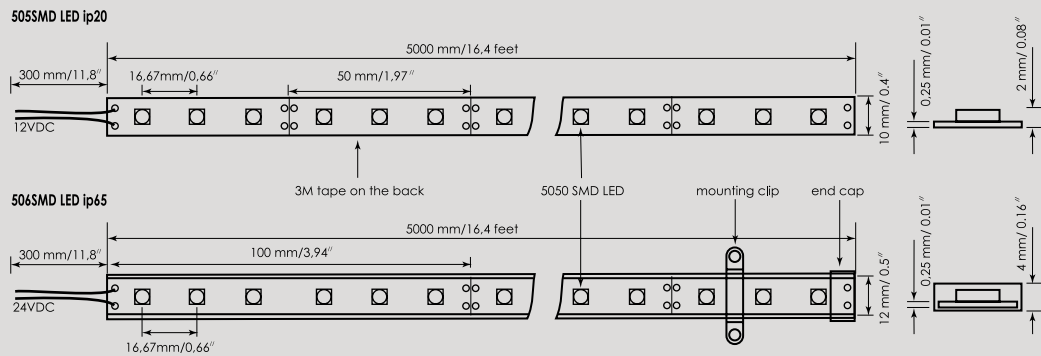

Модель	3528SMD 60LED	3528SMD 60LED	3528SMD 60LED	3528SMD 60LED	3528SMD 60LED	3528SMD 60LED
Кол-во LED	60 LED/метр	60 LED/метр	30 LED/метр	30 LED/метр	60 LED/метр	60 LED/метр
Напряжение, V	12 V	12 V	12 V	12 V	12 V	12 V
Энергопотребление	4,8 W/метр	4,8 W/метр	7,2 W/метр	7,2 W/метр	14,48 W/метр	14,48 W/метр
Яркость	1600-1900 мкг. в 1 LED	1600-1900 мкг. в 1 LED	4500-5500 мкг. в 1 LED	4500-5500 мкг. в 1 LED	4500-5500 мкг. в 1 LED	4500-5500 мкг. в 1 LED
Кр. резки	5 см (3 LED)	5 см (3 LED)	10 см (3 LED)	10 см (3 LED)	5 см (3 LED)	5 см (3 LED)
Диапазон рабочих температур, °C	-20 ~ +40 °C	-20 ~ +40 °C	-20 ~ +40 °C	-20 ~ +40 °C	-20 ~ +40 °C	-20 ~ +40 °C
Угол излучения, °	120 °	120 °	120 °	120 °	120 °	120 °
Цвет	Холодный белый, теплый цвет	Холодный белый, теплый цвет	Холодный белый, теплый цвет, мульти	Холодный белый, теплый цвет, мульти	Холодный белый, теплый цвет, мульти	Холодный белый, теплый цвет, мульти
Ресурс лампы, Hrs	30000	30000	30000	30000	30000	30000
Габаритные размеры, L x W x H (мм)	5000 x 8 x 2,5	5000 x 8 x 2,5	5000 x 10 x 3	5000 x 10 x 3	5000 x 12 x 3	5000 x 12 x 3
Степень защиты, IP	20	65	20	65	20	65