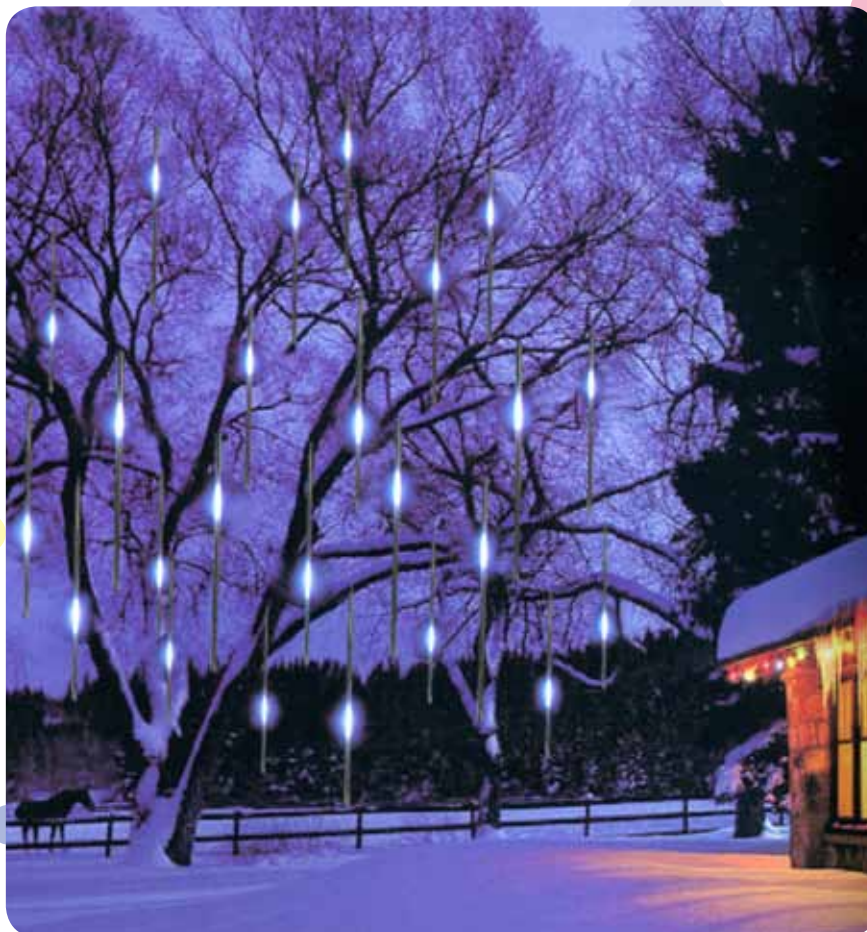

# Гирлянда «Падающий снег»

Svetlon

## Snowfall

Светодиодная гирлянда «Snowfall» представляет собой одно или двухстороннюю светодиодную линейку длиной 50, 75 или 100 см, помещенную внутрь поликарбонатной трубки диаметром 2,5-3,2 см.

При включении «Snowfall» воспроизводит эффект падающего снега, когда огни светодиодов загораясь вверху постепенно опускаются вниз и исчезают, чтобы через мгновение вновь загореться вверху и вновь устремиться вниз.