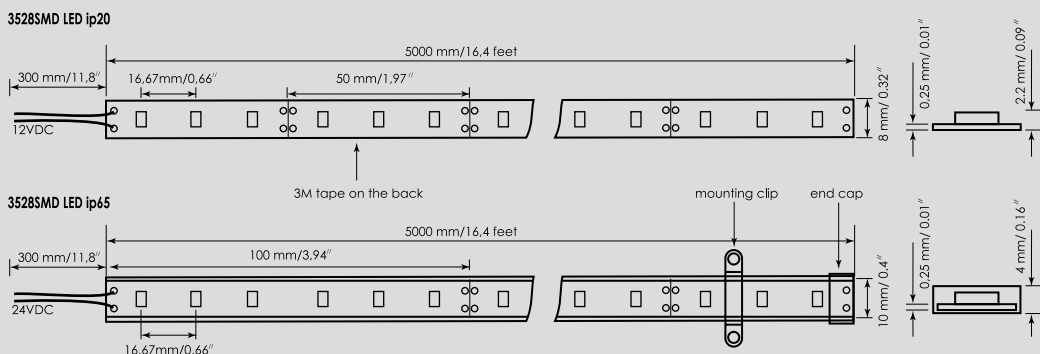

Благодаря сверхминиатюрным размерам светодиодную линейку можно встроить практически в любой объект, что делает ее намного привлекательнее других источников света. Малая установочная глубина позволяет ставить их там, где неприменимы традиционные источники света - лампы: в скрытых плоскостях, при подсветке различных ниш, выемок, специальных конструкций, словом - везде, где актуальны установочные размеры.

Светодиодная линейка можно изгибать под малыми углами, что дает возможность встраивания данного изделия в самые различные конструкции. В светодиодной линейке абсолютно безопасное напряжение питания 12V. Значительная экономия электроэнергии по сравнению с некоторыми светодиодными изделиями и тем более лампами накаливания. Простой монтаж и легкое крепление к любой поверхности, каждая светодиодная линейка может быть соединена в цепь с любой другой и в результате можно получить, например, длинную световую линию разных цветов. Сверхдолгий срок службы - 30.000 часов.