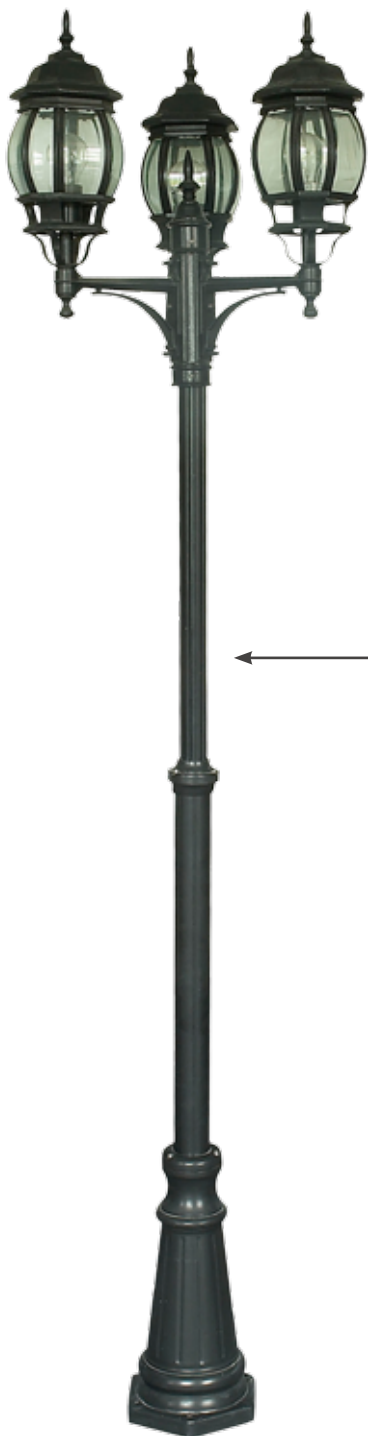

9053

8045

9052

Стойка имеет возможность
регулировки высоты
от 1,6 до 2,2 м.

8044

Артикул	Цоколь	Макс. мощность, W	Напряжение, V	Размер, мм	Цвет
8045	1*E27	1*100 W	220 V	h=1063 мм d=170 мм	Matt. Black, Black gold
8044	1*E27	1*100 W	220 V	h=505 мм d=170 мм	Matt. Black, Black gold
9052	2*E27	2*100 W	220 V	h=2200 мм	Matt. Black, Black gold
9053	3*E27	3*100 W	220 V	h=2200 мм	Matt. Black, Black gold