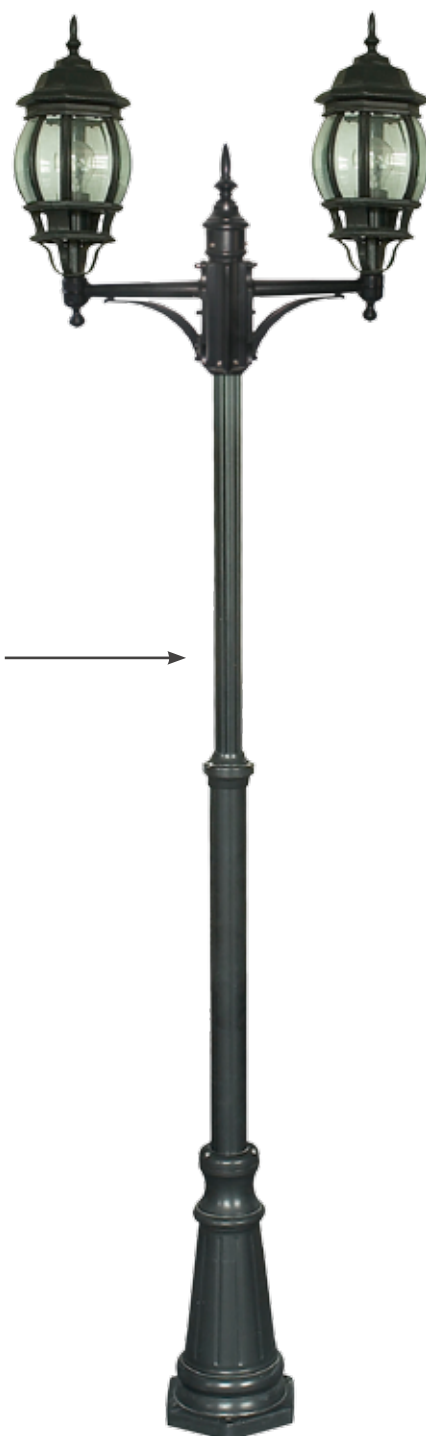

9053

8045

9052

Стойка имеет возможность
регулировки высоты
от 1,6 до 2,2 м.

8044

Артикул	Цоколь	Макс. мощность, W	Напряжение, V	Размер, мм	Цвет
8045	1*E27	1*100 W	220 V	h=1063 мм d=170 мм	Matt. Black, Black gold
8044	1*E27	1*100 W	220 V	h=505 мм d=170 мм	Matt. Black, Black gold
9052	2*E27	2*100 W	220 V	h=2200 мм	Matt. Black, Black gold
9053	3*E27	3*100 W	220 V	h=2200 мм	Matt. Black, Black gold