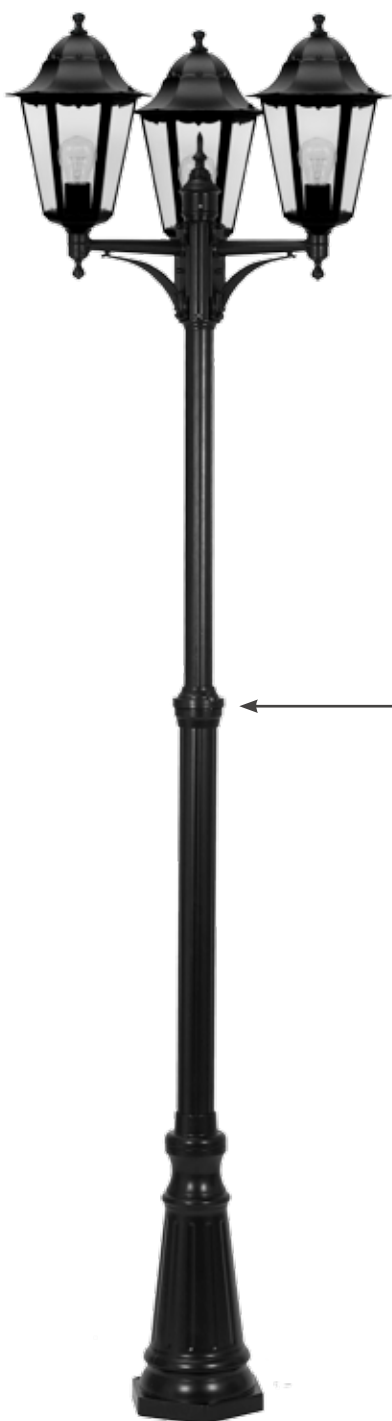

9003LA

Стойка имеет возможность
регулировки высоты
от 1,6 до 2,2 м.

Артикул	Цоколь	Макс. мощность, W	Напряжение, V	Размер, мм	Цвет
8005LA	1*E27	1*100 W	220 V	h=1026 мм	Matt. Black, Black gold, Black silver
8004LA	1*E27	1*100 W	220 V	h=440 мм	Matt. Black, Black gold
9002A	2*E27	2*100 W	220 V	h=2200 мм	Matt. Black, Black gold, Black silver
9003LA	3*E27	3*100 W	220 V	h=2200 мм	Matt. Black, Black gold, Black silver