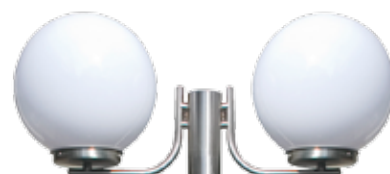

50013-1100