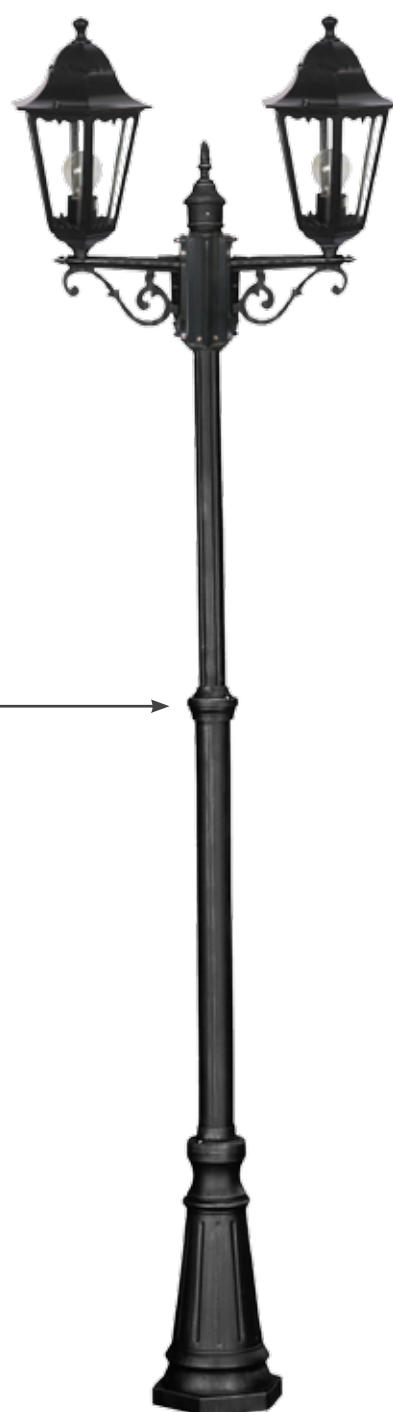

9002A

Стойка имеет возможность
регулировки высоты
от 1,6 до 2,2 м.