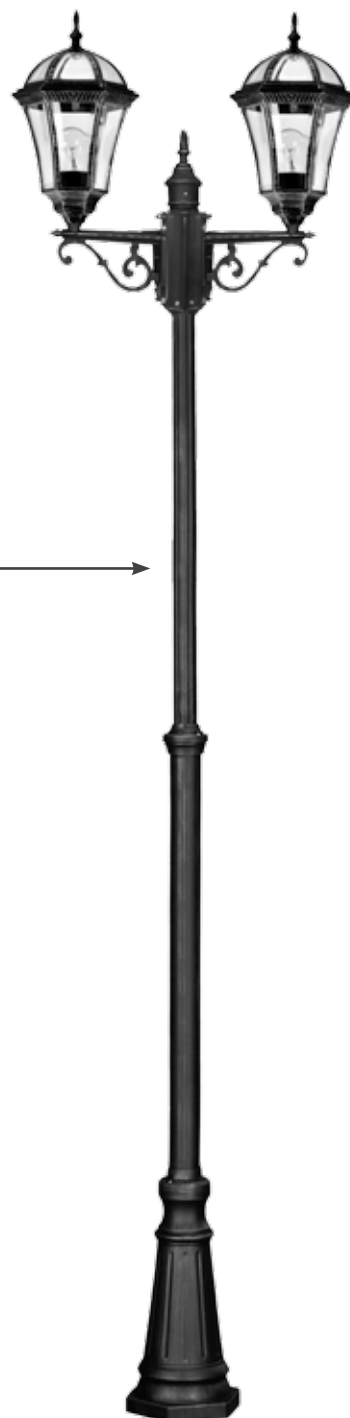

9063AD

8405

9062AD

Стойка имеет возможность  
регуливовки высоты  
от 1,6 до 2,2 м.

8404

Артикул	Цоколь	Макс. мощность, W	Напряжение, V	Размер, мм	Цвет
8405	1*E27	1*60 W	220 V	h=1005 мм d=175 мм	Matt. Black, Black gold
8404	1*E27	1*60 W	220 V	h=470 мм d=175 мм	Matt. Black, Black gold
9062AD	2*E27	2*60 W	220 V	h=2200 мм	Matt. Black, Black gold
9063AD	3*E27	3*60 W	220 V	h=2200 мм	Matt. Black, Black gold