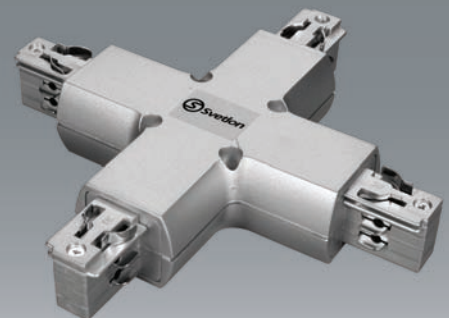

4-lines алюминиевый трек

“|” образный 4-lines connector

“Г”-образный 4-lines connector

“Г”-образный 4-lines connector

“+”-образный 4-lines connector

СВЕТИЛЬНИКИ ДЛЯ ОСВЕЩЕНИЯ ТОРГОВЫХ ПЛОЩАДЕЙ, ВЫСТАВОЧНЫХ ЗАЛОВ, ОФИСОВ