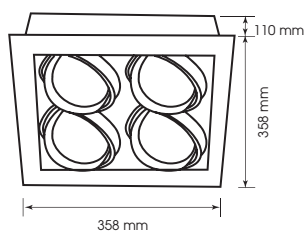

AR111 12V
макс. 4x75W

330x330мм