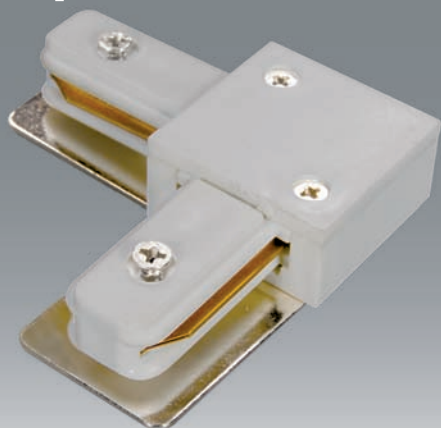

СВЕТИЛЬНИКИ ДЛЯ ОСВЕЩЕНИЯ ТОРГОВЫХ ПЛОЩАДЕЙ, ВЫСТАВОЧНЫХ ЗАЛОВ, ОФИСОВ

2-lines алюминиевый трек

“Г” образный 2-lines connector

“Г” образный 2-lines connector

“Г”-образный 2-lines connector

Подвес для 2TRA, 4TRA
Длина: 1,8 м

4-lines алюминиевый трек

“|” образный 4-lines connector

“Г”-образный 4-lines connector

“Г”-образный 4-lines connector

“+”-образный 4-lines connector

СВЕТИЛЬНИКИ ДЛЯ ОСВЕЩЕНИЯ ТОРГОВЫХ ПЛОЩАДЕЙ, ВЫСТАВОЧНЫХ ЗАЛОВ, ОФИСОВ