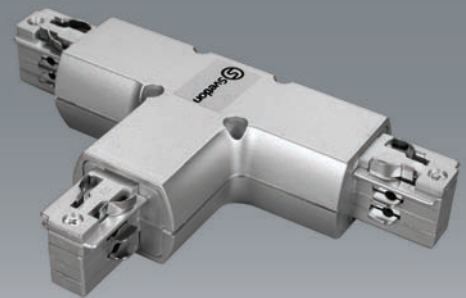

“Г”-образный 4-lines connector