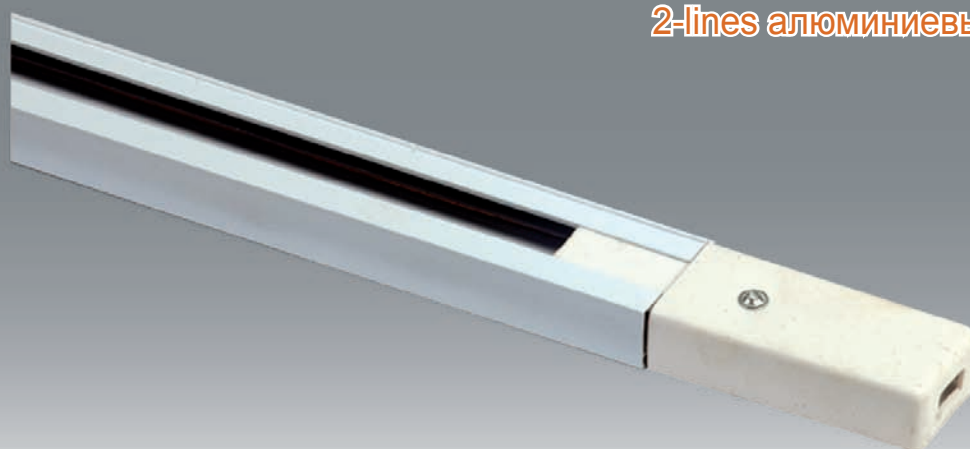

СВЕТИЛЬНИКИ ДЛЯ ОСВЕЩЕНИЯ ТОРГОВЫХ ПЛОЩАДЕЙ, ВЫСТАВОЧНЫХ ЗАЛОВ, ОФИСОВ

2-lines алюминиевый трек