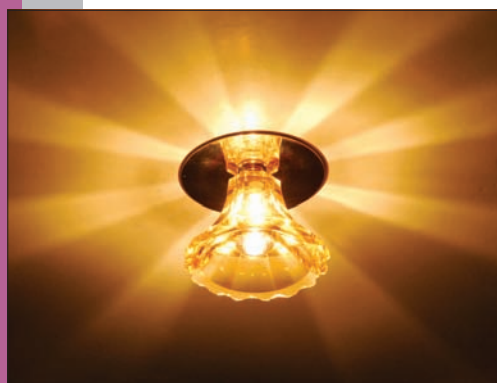

008/TOPAZ

Материал: сталь, хрусталь
Цвет: Topaz

JC G4 12V макс. 35W

Диаметр светильника: 80мм

Высота: 60мм

60мм