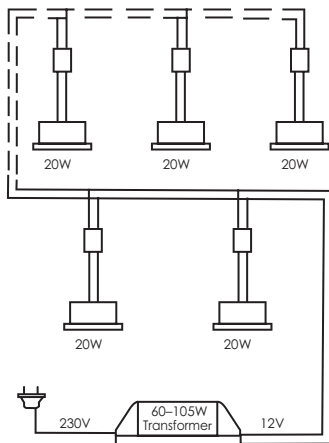

IP 20

ВСТРАИВАЕМЫЕ

Комплекты от 1 до 5 мебельных светильников с соединительными проводами, трансформатором и сетевым шнуром

Материал: сталь
Цвет: GD, CH, ТИТАН

JC G4 12V макс. 20W

55 мм