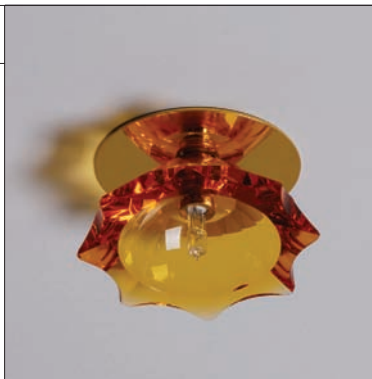

Диаметр светильника: 95мм

Высота: 40мм

60мм

002/ТОPAZ

Материал: сталь, хрусталь
Цвет: Topaz

JC G4 12V макс. 35W

Диаметр светильника: 95мм

Высота: 40мм.

60мм

002/Golden Teak

Материал: сталь, хрусталь
Цвет: Golden Teak

JC G4 12V макс. 35W

Диаметр светильника: 95мм

Высота: 40мм

60мм

ТОЧЕЧНЫЕ СВЕТИЛЬНИКИ ХРУСТАЛЬ