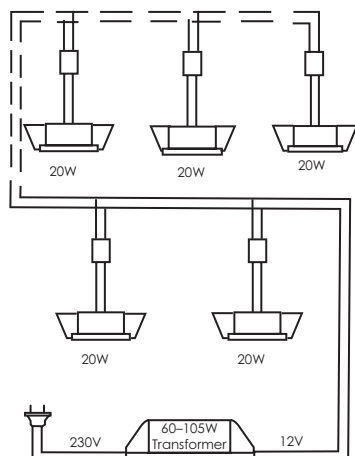

IP 20

ВСТРАИВАЕМЫЕ

Комплекты от 1 до 5 мебельных светильников с соединительными проводами, трансформатором и сетевым шнуром

Материал: сталь
Цвет: GD, CH, ТИТАН

JC G4 12V макс. 20W

55 мм

IP 20

НАКЛАДНЫЕ