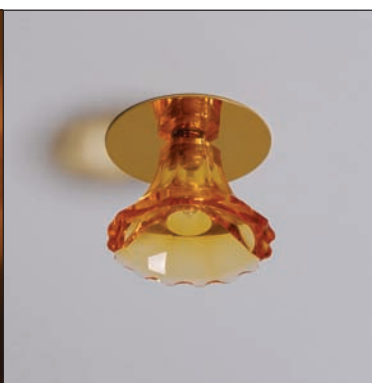

Материал: сталь, хрусталь
Цвет: Topaz

JC G4 12V макс. 35W

Диаметр светильника: 89мм

Высота: 43мм

60мм

008/TOPAZ

Материал: сталь, хрусталь
Цвет: Topaz

JC G4 12V макс. 35W

Диаметр светильника: 80мм

Высота: 60мм

60мм

008/Golden Teak

Материал: сталь, хрусталь
Цвет: Goldenteak

JC G4 12V макс. 35W

Диаметр светильника: 80мм

Высота: 60мм.