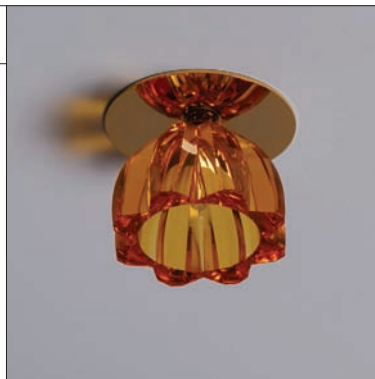

Материал: сталь, хрусталь
Цвет: Topaz

JC G4 12V макс. 35W

Диаметр светильника: 75мм

Высота: 58мм

60мм

011/TOPAZ

Материал: сталь, хрусталь
Цвет: Topaz

JC G4 12V макс. 35W