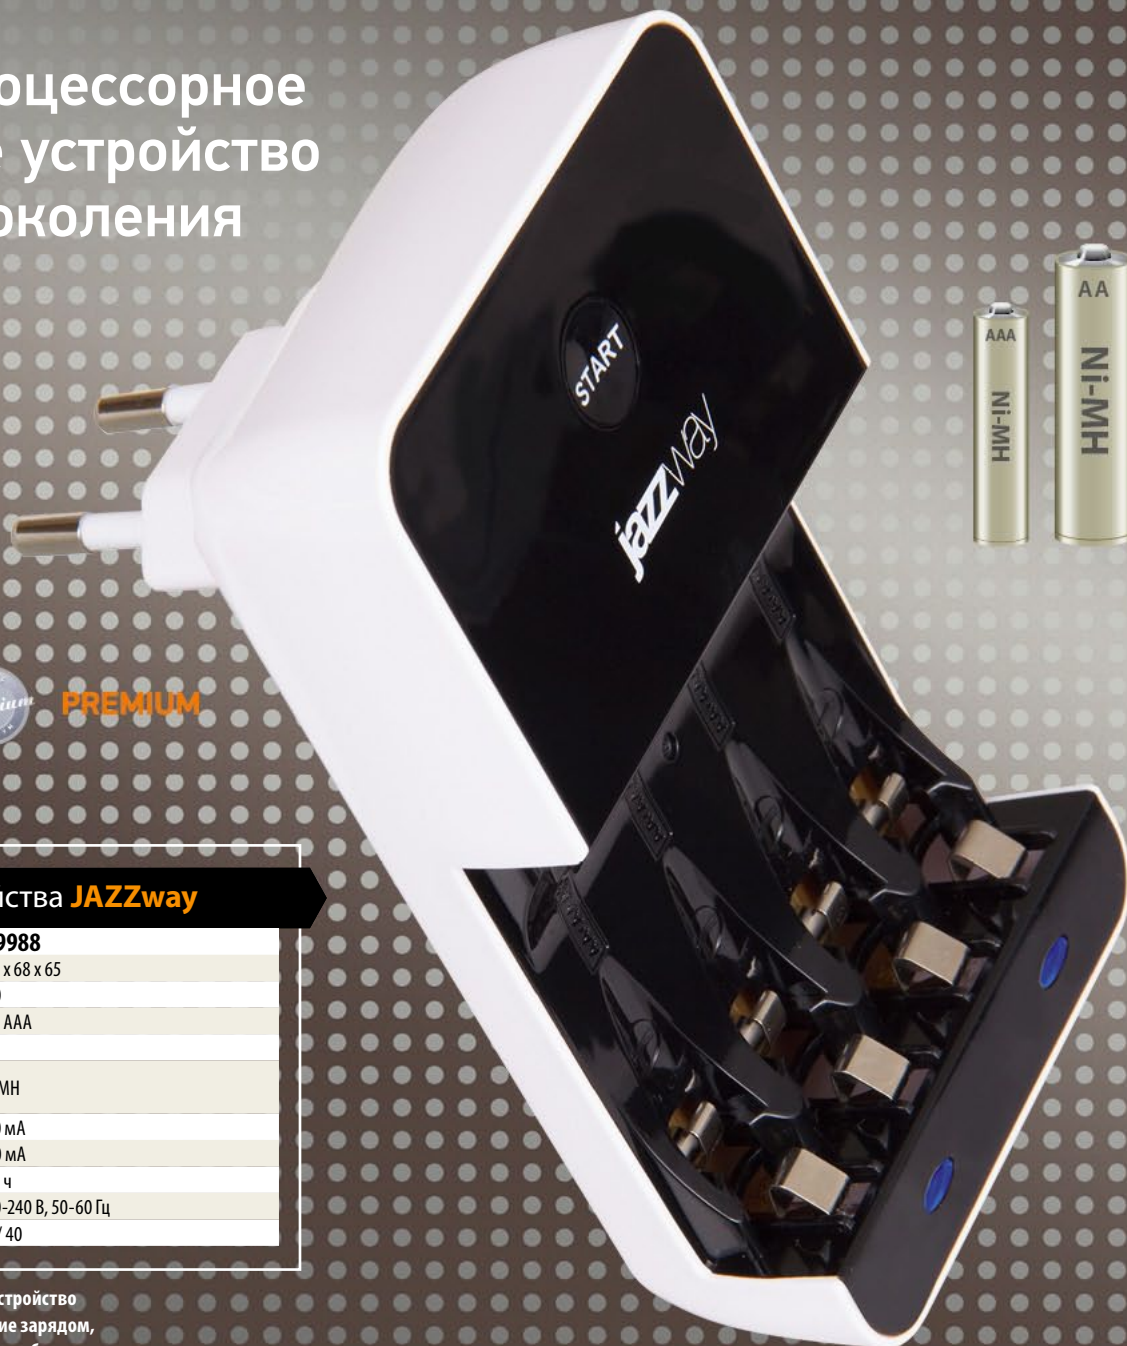

ЗАРЯДНЫЕ УСТРОЙСТВА

THE ENERGY OF LIFE

WAVE

энергия жизни
jazz way

энергия жизни
jazzway

[ЗАРЯДНЫЕ УСТРОЙСТВА]

Микропроцессорное зарядное устройство нового поколения

Premium
PREMIUM