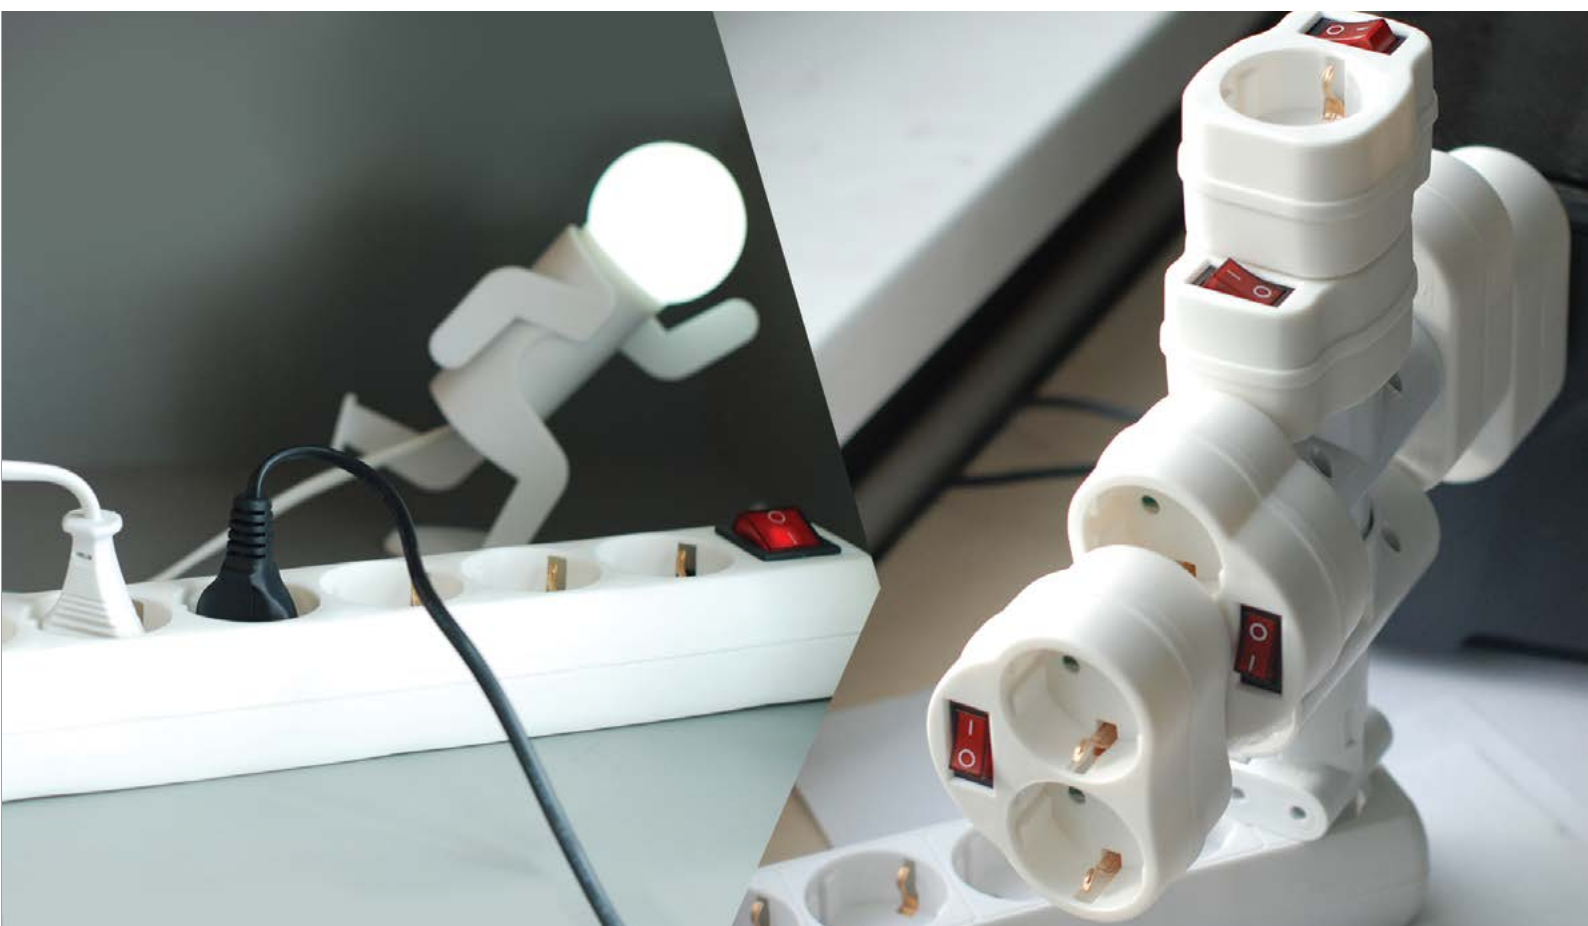

jazzway

[УДЛИНИТЕЛИ, РАЗВЕТВИТЕЛИ]

РАЗВЕТВИТЕЛИ
ПЕРЕХОДНИКИ
УДЛИНИТЕЛИ

AD-2GS

AD-1GS

AD-3G-R

- Сетевые разветвители предназначены для подключения одновременно нескольких электроприборов к одной розетке сети переменного тока.
- Изготовлены из негорючего ударопрочного пластика.
- Модели отличаются наличием или отсутствием заземляющего контакта, выключателя, количеством гнезд.