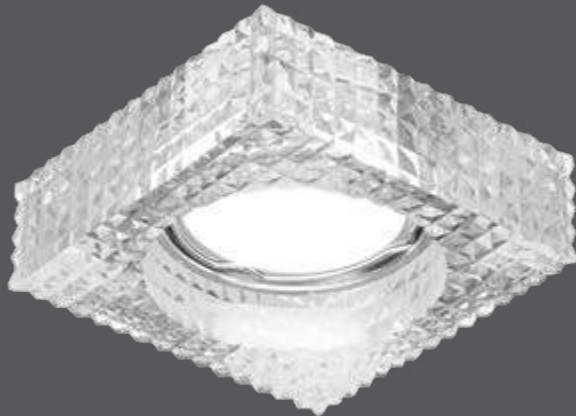

CR032

Тип лампы	GU5.3
Максимальная мощность	50Вт
Степень защиты	IP20
Материал	стекло
Цвет	кристалл
Количество в упаковке	1/30