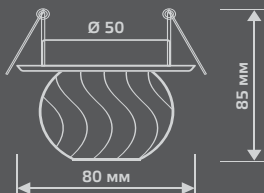

CR004

Тип лампы	G9
Максимальная мощность	50Вт
Степень защиты	IP20
Материал	стекло
Цвет	кристалл
Количество в упаковке	1/30