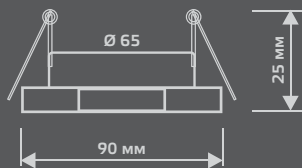

BL066

LED

Тип лампы	GU5.3
Максимальная мощность	50Вт
Степень защиты	IP20
Материал	стекло
Цвет	белый/серебро/хром
Цвет свечения	холодный белый
Количество в упаковке	1/40