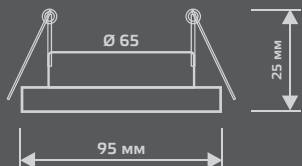

ЛАМПА

СВЕТОДИОДНАЯ
ПОДСВЕТКА

BACKLIGHT