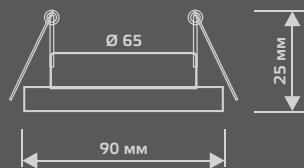

BL075

Тип лампы	GU5.3
Максимальная мощность	50Вт
Степень защиты	IP20
Материал	стекло
Цвет	кристалл/черный/золото
Цвет свечения	теплый белый
Количество в упаковке	1/40

LED

ЛАМПА

СВЕТОДИОДНАЯ
ПОДСВЕТКА

BACKLIGHT