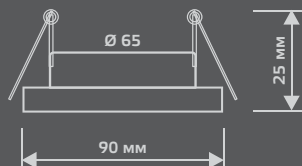

BL068

LED

Тип лампы	GU5.3
Максимальная мощность	50Вт
Степень защиты	IP20
Материал	стекло
Цвет	черный/серебро/хром
Цвет свечения	холодный белый
Количество в упаковке	1/40