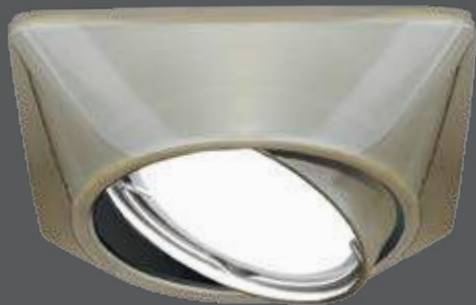

ТИТАН
CA068

БЕЛЫЙ ПЕРЛАМУТР
CA069

ЗОЛОТО
CA070

METAL

EXCLUSIVE

CA071

Тип лампы	GU5.3
Максимальная мощность	50Вт
Степень защиты	IP20
Материал	цинк
Цвет	бронза
Количество в упаковке	1/100

METAL