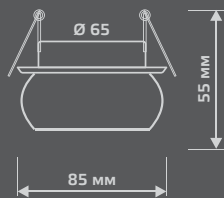

BL019

LED

Тип лампы	G9
Максимальная мощность	50Вт
Степень защиты	IP20
Материал	стекло
Цвет	кристалл
Цвет свечения	холодный белый
Количество в упаковке	1/30

ЛАМПА