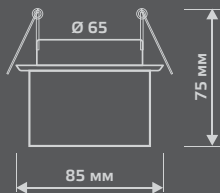

BL014

LED

Тип лампы	G9
Максимальная мощность	50Вт
Степень защиты	IP20
Материал	стекло
Цвет	кристалл
Цвет свечения	теплый белый
Количество в упаковке	1/30

BACKLIGHT

ЛАМПА

СВЕТОДИОДНАЯ
ПОДСВЕТКА