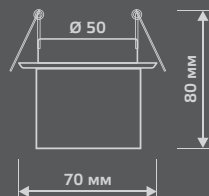

CR024

Тип лампы	G9
Максимальная мощность	50Вт
Степень защиты	IP20
Материал	стекло
Цвет	кристалл
Количество в упаковке	1/30

CRYSTAL

CR025

Тип лампы	G9
Максимальная мощность	50Вт
Степень защиты	IP20
Материал	стекло
Цвет	кристалл
Количество в упаковке	1/30