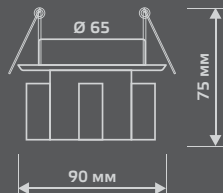

BL001

LED

Тип лампы	G9
Максимальная мощность	50Вт
Степень защиты	IP20
Материал	стекло
Цвет	кристалл
Цвет свечения	холодный белый
Количество в упаковке	1/50