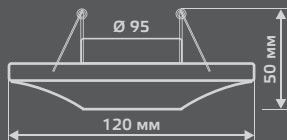

GY012

Тип лампы	GU5.3
Максимальная мощность	50Вт
Степень защиты	IP20
Материал	гипс
Цвет	белый
Количество в упаковке	1/24