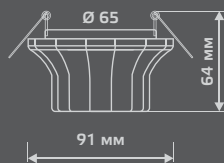

CR065

Тип лампы	G9
Максимальная мощность	50Вт
Степень защиты	IP20
Материал	стекло
Цвет	кристалл
Количество в упаковке	1/30