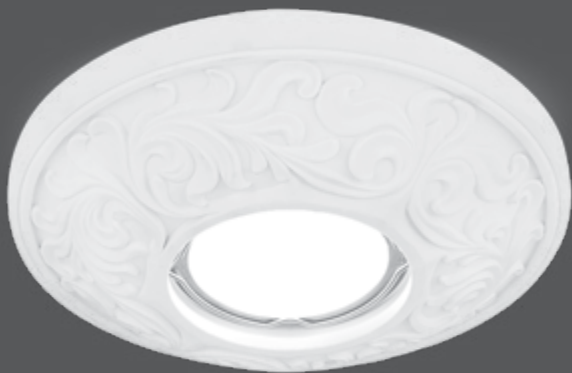

GY002

Тип лампы	GU5.3
Максимальная мощность	50Вт
Степень защиты	IP20
Материал	гипс
Цвет	белый
Количество в упаковке	1/24