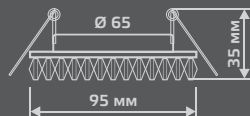

ЛАМПА

СВЕТОДИОДНАЯ
ПОДСВЕТКА

BL033

LED

Тип лампы	GU5.3
Максимальная мощность	50Вт
Степень защиты	IP20
Материал	стекло
Цвет	шампань/кристалл/хром
Цвет свечения	теплый белый
Количество в упаковке	1/40

ЛАМПА

СВЕТОДИОДНАЯ
ПОДСВЕТКА