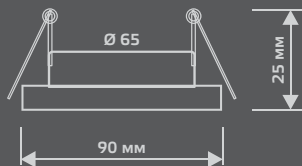

ЛАМПА

СВЕТОДИОДНАЯ
ПОДСВЕТКА

BL077

Тип лампы	GU5.3
Максимальная мощность	50Вт
Степень защиты	IP20
Материал	стекло
Цвет	кристалл/черный/золото
Цвет свечения	теплый белый
Количество в упаковке	1/40

LED

ЛАМПА