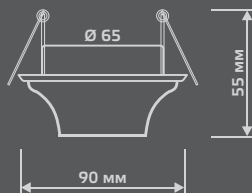

CR053

Тип лампы	GU5.3
Максимальная мощность	50Вт
Степень защиты	IP20
Материал	стекло
Цвет	кристалл/хром
Количество в упаковке	1/30