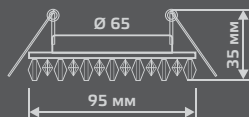

BL036

LED

Тип лампы	GU5.3
Максимальная мощность	50Вт
Степень защиты	IP20
Материал	стекло
Цвет	черный/кристалл/хром
Цвет свечения	холодный белый
Количество в упаковке	1 / 40

ЛАМПА

СВЕТОДИОДНАЯ ПОДСВЕТКА