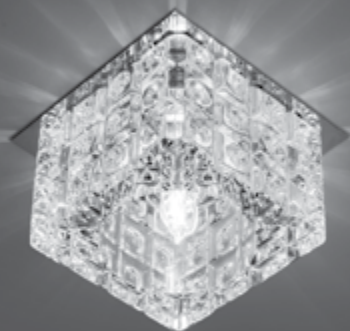

CR024

Тип лампы	G9
Максимальная мощность	50Вт
Степень защиты	IP20
Материал	стекло
Цвет	кристалл
Количество в упаковке	1/30

CRYSTAL