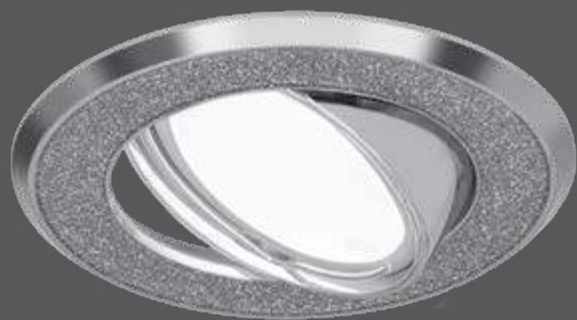

ХРОМ
CA017

CA014

Тип лампы	GU5.3
Максимальная мощность	50Вт
Степень защиты	IP20
Материал	цинк
Цвет	сер. глазурь/хром
Количество в упаковке	1/100