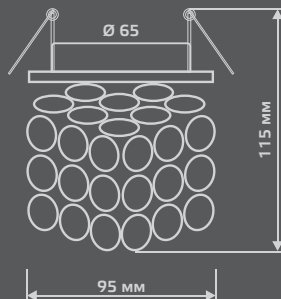

Тип лампы	G9
Максимальная мощность	50Вт
Степень защиты	IP20
Материал	цинк
Цвет	кристалл/хром
Количество в упаковке	1/30

КРИСТАЛЛ/ЗОЛОТО
CR063

PT001

Тип лампы	GU5.3
Максимальная мощность	50Вт
Степень защиты	IP20
Материал	сталь
Цвет	хром/кристалл
Количество в упаковке	1/30