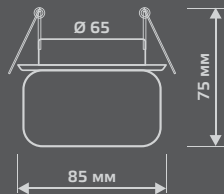

LED

ЛАМПА

СВЕТОДИОДНАЯ
ПОДСВЕТКА

BACKLIGHT

BL025

LED

Тип лампы	G9
Максимальная мощность	50Вт
Степень защиты	IP20
Материал	стекло
Цвет	кристалл
Цвет свечения	холодный белый
Количество в упаковке	1/30

ЛАМПА