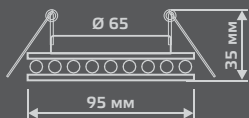

BL048

Тип лампы	GU5.3
Максимальная мощность	50Вт
Степень защиты	IP20
Материал	стекло
Цвет	шампань/кристалл/хром
Цвет свечения	теплый белый
Количество в упаковке	1/40

LED