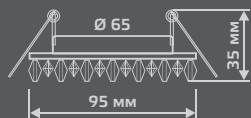

BL035

Тип лампы	GU5.3
Максимальная мощность	50Вт
Степень защиты	IP20
Материал	стекло
Цвет	черный/кристалл/хром
Цвет свечения	теплый белый
Количество в упаковке	1/40

LED

ЛАМПА

СВЕТОДИОДНАЯ
ПОДСВЕТКА

BACKLIGHT