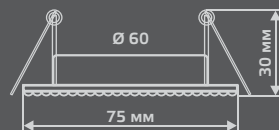

CA030

Тип лампы	GU5.3
Максимальная мощность	50Вт
Степень защиты	IP20
Материал	цинк
Цвет	кристалл/хром
Количество в упаковке	1/30

STRASS

КРИСТАЛЛ/ЧЕРНЫЙ
CA031

CA034

Тип лампы	GU5.3
Максимальная мощность	50Вт
Степень защиты	IP20
Материал	цинк
Цвет	кристалл/хром
Количество в упаковке	1/30