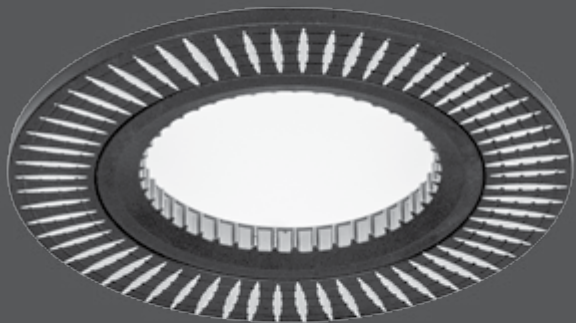

AL011

Тип лампы	GU5.3
Максимальная мощность	50Вт
Степень защиты	IP20
Материал	алюминий
Цвет	черный/хром
Количество в упаковке	1/50

ALUMINIUM

БЕЛЫЙ/ХРОМ
AL010

ЗОЛОТО/ХРОМ
AL012

AL014

Тип лампы	GU5.3
Максимальная мощность	50Вт
Степень защиты	IP20
Материал	алюминий
Цвет	черный/хром
Количество в упаковке	1/100