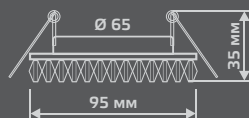

LED

ЛАМПА

СВЕТОДИОДНАЯ
ПОДСВЕТКА

BACKLIGHT

BL032

LED

Тип лампы	GU5.3
Максимальная мощность	50Вт
Степень защиты	IP20
Материал	стекло
Цвет	черный/кристалл/хром
Цвет свечения	холодный белый
Количество в упаковке	1/40