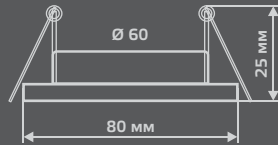

AL018

Тип лампы	GU5.3
Максимальная мощность	50Вт
Степень защиты	IP20
Материал	алюминий
Цвет	черный/хром
Количество в упаковке	1/100