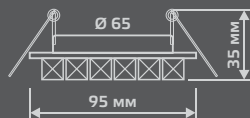

ЛАМПА

СВЕТОДИОДНАЯ ПОДСВЕТКА

BL039

Тип лампы	GU5.3
Максимальная мощность	50Вт
Степень защиты	IP20
Материал	стекло
Цвет	кристалл/хром
Цвет свечения	теплый белый
Количество в упаковке	1/40

LED

ЛАМПА

СВЕТОДИОДНАЯ
ПОДСВЕТКА