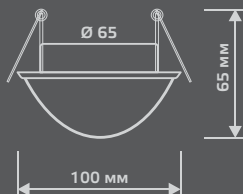

BL022

Тип лампы	G9
Максимальная мощность	50Вт
Степень защиты	IP20
Материал	стекло
Цвет	кристалл
Цвет свечения	теплый белый
Количество в упаковке	1/30

LED

ЛАМПА

СВЕТОДИОДНАЯ
ПОДСВЕТКА

BACKLIGHT