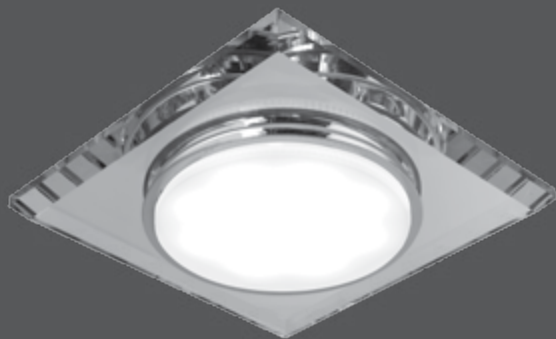

TABLET

КРИСТАЛЛ
GX201

КРИСТАЛЛ/ЧЕРНЫЙ
GX202

TABLET

GX204

Тип лампы	GX53
Максимальная мощность	25Вт
Степень защиты	IP20
Материал	стекло
Цвет	кристалл
Количество в упаковке	1/50

КРИСТАЛЛ/ЧЕРНЫЙ
GX205

КРИСТАЛЛ/СИНИЙ
GX206