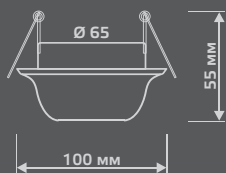

CR051

Тип лампы	GU5.3
Максимальная мощность	50Вт
Степень защиты	IP20
Материал	стекло
Цвет	кристалл/хром
Количество в упаковке	1/30