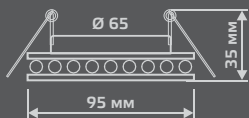

BL046

LED

Тип лампы	GU5.3
Максимальная мощность	50Вт
Степень защиты	IP20
Материал	стекло
Цвет	черный/кристалл/хром
Цвет свечения	теплый белый
Количество в упаковке	1/40

ЛАМПА

СВЕТОДИОДНАЯ ПОДСВЕТКА