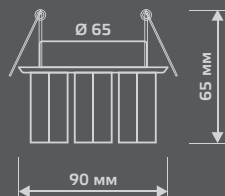

BL027

LED

Тип лампы	G9
Максимальная мощность	50Вт
Степень защиты	IP20
Материал	стекло
Цвет	кристалл
Цвет свечения	холодный белый
Количество в упаковке	1/30