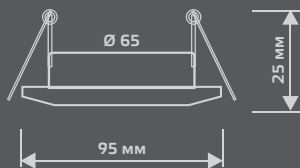

Тип лампы	GU5.3
Максимальная мощность	50Вт
Степень защиты	IP20
Материал	стекло
Цвет	графит/хром
Цвет свечения	холодный белый
Количество в упаковке	1/40

ЛАМПА

СВЕТОДИОДНАЯ
ПОДСВЕТКА

BL057

LED

Тип лампы	GU5.3
Максимальная мощность	50Вт
Степень защиты	IP20
Материал	стекло
Цвет	кристалл/хром
Цвет свечения	холодный белый
Количество в упаковке	1/40