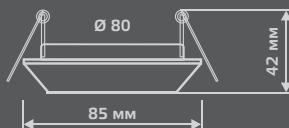

CA071

Тип лампы	GU5.3
Максимальная мощность	50Вт
Степень защиты	IP20
Материал	цинк
Цвет	бронза
Количество в упаковке	1/100

METAL