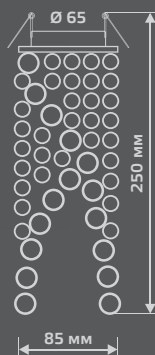

PT016

Тип лампы	GU5.3
Максимальная мощность	50Вт
Степень защиты	IP20
Материал	цинк/стекло
Цвет	кристалл/графит
Количество в упаковке	1/30

PT007

Тип лампы	GU5.3
Максимальная мощность	50Вт
Степень защиты	IP20
Материал	цинк/стекло
Цвет	кристалл/графит
Количество в упаковке	1/30