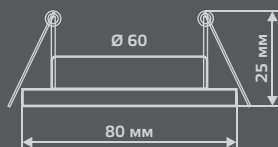

AL011

Тип лампы	GU5.3
Максимальная мощность	50Вт
Степень защиты	IP20
Материал	алюминий
Цвет	черный/хром
Количество в упаковке	1/50

ALUMINIUM

БЕЛЫЙ/ХРОМ
AL010

ЗОЛОТО/ХРОМ
AL012

AL014

Тип лампы	GU5.3
Максимальная мощность	50Вт
Степень защиты	IP20
Материал	алюминий
Цвет	черный/хром
Количество в упаковке	1/100