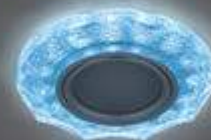

BL067

LED

Тип лампы	GU5.3
Максимальная мощность	50Вт
Степень защиты	IP20
Материал	стекло
Цвет	белый/серебро/хром
Цвет свечения	холодный белый
Количество в упаковке	1/40