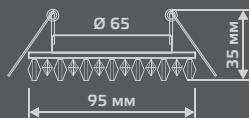

BL034

LED

Тип лампы	GU5.3
Максимальная мощность	50Вт
Степень защиты	IP20
Материал	стекло
Цвет	шампань/кристалл/хром
Цвет свечения	теплый белый
Количество в упаковке	1/40