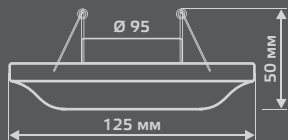

GY012

Тип лампы	GU5.3
Максимальная мощность	50Вт
Степень защиты	IP20
Материал	гипс
Цвет	белый
Количество в упаковке	1/24

GYPSUM

GY013

Тип лампы	GU5.3
Максимальная мощность	50Вт
Степень защиты	IP20
Материал	гипс
Цвет	белый
Количество в упаковке	1/24