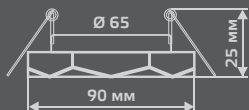

BL056

LED

Тип лампы	GU5.3
Максимальная мощность	50Вт
Степень защиты	IP20
Материал	стекло
Цвет	графит/хром
Цвет свечения	холодный белый
Количество в упаковке	1/40