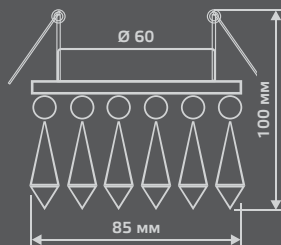

PT003

Тип лампы	GU5.3
Максимальная мощность	50Вт
Степень защиты	IP20
Материал	сталь
Цвет	хром/кристалл
Количество в упаковке	1/30