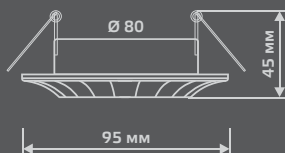

GYPSUM

EXCLUSIVE

GY018

Тип лампы	GU5.3
Максимальная мощность	50Вт
Степень защиты	IP20
Материал	гипс
Цвет	белый
Количество в упаковке	1/24

GYPSUM

EXCLUSIVE

GY019

Тип лампы	GU5.3
Максимальная мощность	50Вт
Степень защиты	IP20
Материал	гипс
Цвет	белый
Количество в упаковке	1/24