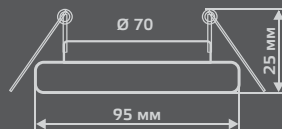

RR006

Тип лампы	GU5.3
Максимальная мощность	50Вт
Степень защиты	IP20
Материал	стекло
Цвет	кристалл/ черн./хром
Количество в упаковке	1/50

MIRROR