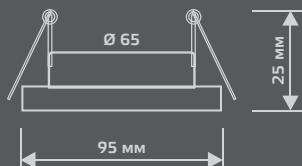

ЛАМПА

СВЕТОДИОДНАЯ
ПОДСВЕТКА

BL081

Тип лампы	GU5.3
Максимальная мощность	50Вт
Степень защиты	IP20
Материал	стекло
Цвет	золотые нити/золото
Цвет свечения	теплый белый
Количество в упаковке	1/40

LED

BACKLIGHT