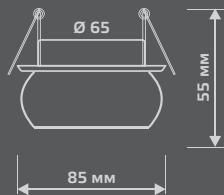

ЛАМПА

СВЕТОДИОДНАЯ
ПОДСВЕТКА

BACKLIGHT