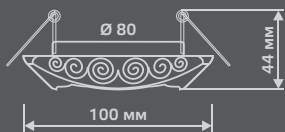

GYPSUM

EXCLUSIVE

GY016

Тип лампы	GU5.3
Максимальная мощность	50Вт
Степень защиты	IP20
Материал	гипс
Цвет	белый
Количество в упаковке	1/24

GYPSUM

EXCLUSIVE

GY017

Тип лампы	GU5.3
Максимальная мощность	50Вт
Степень защиты	IP20
Материал	гипс
Цвет	белый
Количество в упаковке	1/24