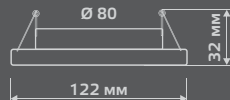

TABLET

КРИСТАЛЛ
GX201

КРИСТАЛЛ/ЧЕРНЫЙ
GX202

TABLET

GX204

Тип лампы	GX53
Максимальная мощность	25Вт
Степень защиты	IP20
Материал	стекло
Цвет	кристалл
Количество в упаковке	1/50

КРИСТАЛЛ/ЧЕРНЫЙ
GX205

КРИСТАЛЛ/СИНИЙ
GX206