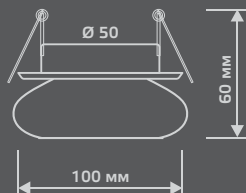

CR011

Тип лампы	G9
Максимальная мощность	50Вт
Степень защиты	IP20
Материал	стекло
Цвет	кристалл
Количество в упаковке	1/30