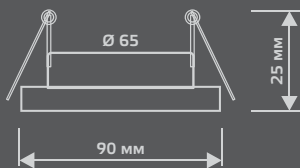

BL063

LED

Тип лампы	GU5.3
Максимальная мощность	50Вт
Степень защиты	IP20
Материал	стекло
Цвет	золотой узор/золото
Цвет свечения	теплый белый
Количество в упаковке	1/40