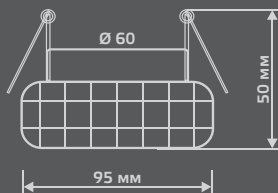

CR055

Тип лампы	GU5.3
Максимальная мощность	50Вт
Степень защиты	IP20
Материал	стекло
Цвет	кристалл/хром
Количество в упаковке	1/30

GLASS

**CR009**

Тип лампы	GU5.3
Максимальная мощность	50Вт
Степень защиты	IP20
Материал	стекло
Цвет	кристалл
Количество в упаковке	1/30