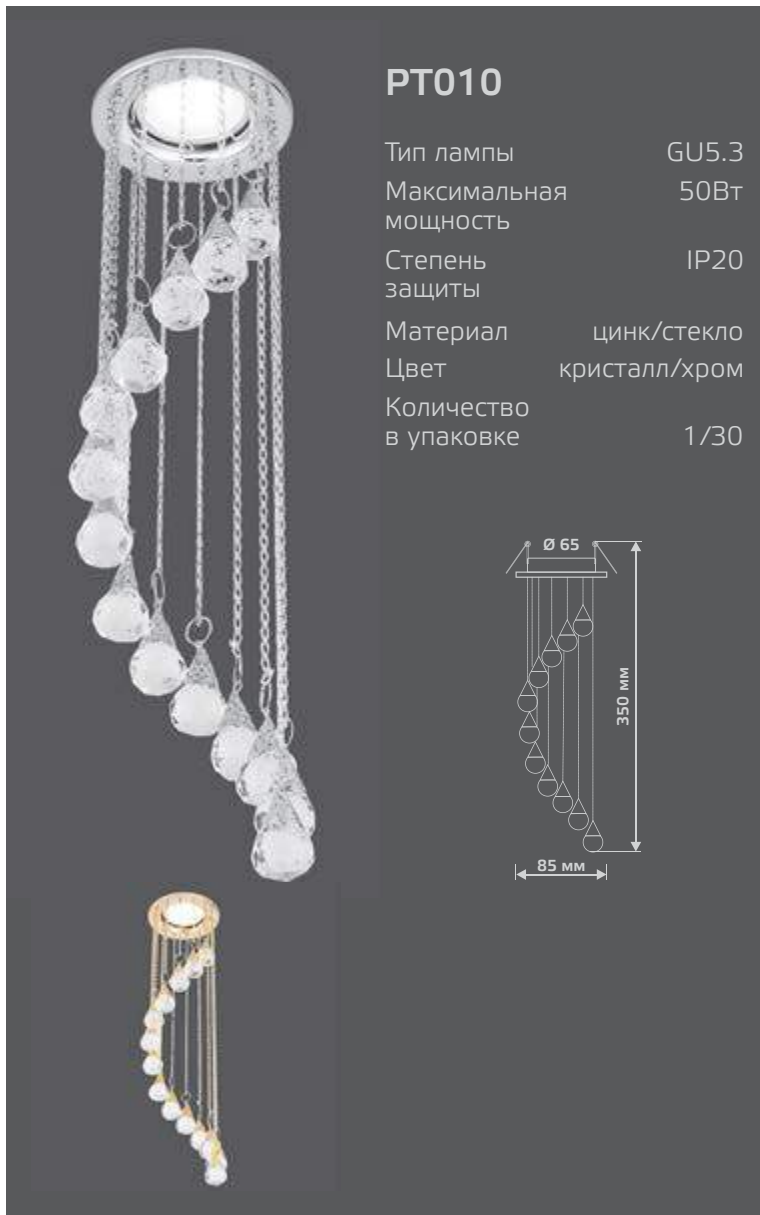

BRILLIANCE

ЗОЛОТО/КРИСТАЛЛ
PT006

PT008

Тип лампы	GU5.3
Максимальная мощность	50Вт
Степень защиты	IP20
Материал	цинк/стекло
Цвет	кристалл/золото
Количество в упаковке	1/30

КРИСТАЛЛ/ХРОМ
PT009

BRILLIANCE

КРИСТАЛЛ/ЗОЛОТО
PT011