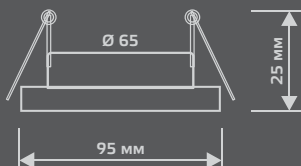

BL074

LED

Тип лампы	GU5.3
Максимальная мощность	50Вт
Степень защиты	IP20
Материал	стекло
Цвет	золотой узор/золото
Цвет свечения	теплый белый
Количество в упаковке	1/40