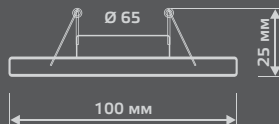

ХРОМ
CA039

CA042

Тип лампы	GU5.3
Максимальная мощность	50Вт
Степень защиты	IP20
Материал	цинк
Цвет	серебро/черный
Количество в упаковке	1/40

ANTIQUÉ