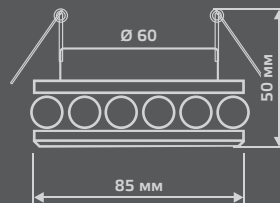

BRILLIANCE