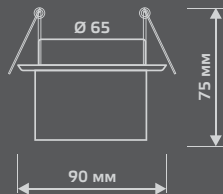

BL017

LED

Тип лампы	G9
Максимальная мощность	50Вт
Степень защиты	IP20
Материал	стекло
Цвет	кристалл
Цвет свечения	холодный белый
Количество в упаковке	1/30