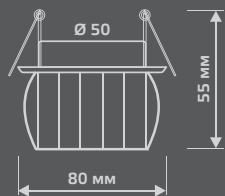

CR004

Тип лампы	G9
Максимальная мощность	50Вт
Степень защиты	IP20
Материал	стекло
Цвет	кристалл
Количество в упаковке	1/30

CRYSTAL

CR010

Тип лампы	G9
Максимальная мощность	50Вт
Степень защиты	IP20
Материал	стекло
Цвет	кристалл
Количество в упаковке	1/30