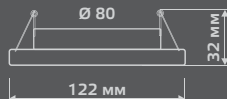

GX207

Тип лампы	GX53
Максимальная мощность	25Вт
Степень защиты	IP20
Материал	стекло
Цвет	кристалл
Количество в упаковке	1/50

TABLET