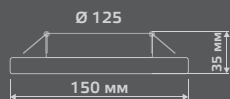

ТИТАН
GX302

ХРОМ
GX303

БЕЛЫЙ
GX304

GX501

Тип лампы	GX70
Максимальная мощность	25Вт
Степень защиты	IP20
Материал	стекло
Цвет	кристалл
Количество в упаковке	1/30

TABLET

КРИСТАЛЛ/ЧЕРНЫЙ
GX502

КРИСТАЛЛ/БЕЛЫЙ
GX503