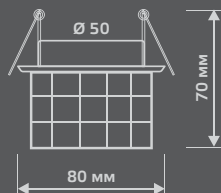

CR024

Тип лампы	G9
Максимальная мощность	50Вт
Степень защиты	IP20
Материал	стекло
Цвет	кристалл
Количество в упаковке	1/30