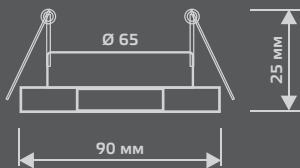

BL079

Тип лампы	GU5.3
Максимальная мощность	50Вт
Степень защиты	IP20
Материал	стекло
Цвет	золотые нити/золото
Цвет свечения	теплый белый
Количество в упаковке	1/40

LED