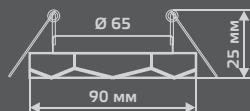

BL055

Тип лампы	GU5.3
Максимальная мощность	50Вт
Степень защиты	IP20
Материал	стекло
Цвет	синий/хром
Цвет свечения	холодный белый
Количество в упаковке	1/40

LED

ЛАМПА

СВЕТОДИОДНАЯ
ПОДСВЕТКА

BACKLIGHT