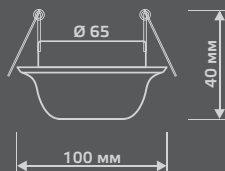

CR053

Тип лампы	GU5.3
Максимальная мощность	50Вт
Степень защиты	IP20
Материал	стекло
Цвет	кристалл/хром
Количество в упаковке	1/30

GLASS

CR054

Тип лампы	GU5.3
Максимальная мощность	50Вт
Степень защиты	IP20
Материал	стекло
Цвет	кристалл/хром
Количество в упаковке	1/40