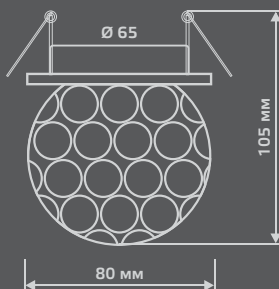

CR060

Тип лампы	G9
Максимальная мощность	50Вт
Степень защиты	IP20
Материал	цинк
Цвет	кристалл/хром
Количество в упаковке	1/30