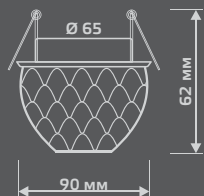

CR059

Тип лампы	G9
Максимальная мощность	50Вт
Степень защиты	IP20
Материал	стекло
Цвет	кристалл/хром
Количество в упаковке	1/30

CRYSTAL