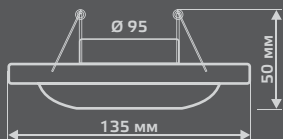

GY003

Тип лампы	GU5.3
Максимальная мощность	50Вт
Степень защиты	IP20
Материал	гипс
Цвет	белый
Количество в упаковке	1/24

GYPSUM

GY004

Тип лампы	GU5.3
Максимальная мощность	50Вт
Степень защиты	IP20
Материал	гипс
Цвет	белый
Количество в упаковке	1/24