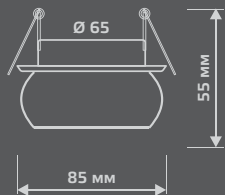

BL020

Тип лампы	G9
Максимальная мощность	50Вт
Степень защиты	IP20
Материал	стекло
Цвет	кристалл
Цвет свечения	теплый белый
Количество в упаковке	1/30

LED

BACKLIGHT