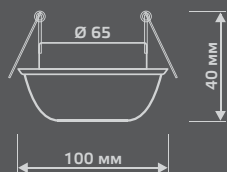

CR051

Тип лампы	GU5.3
Максимальная мощность	50Вт
Степень защиты	IP20
Материал	стекло
Цвет	кристалл/хром
Количество в упаковке	1/30

GLASS

CR052

Тип лампы	GU5.3
Максимальная мощность	50Вт
Степень защиты	IP20
Материал	стекло
Цвет	кристалл/хром
Количество в упаковке	1/40