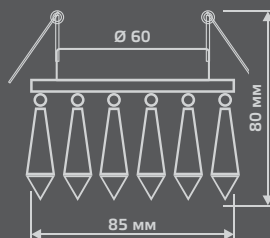

Тип лампы	G9
Максимальная мощность	50Вт
Степень защиты	IP20
Материал	цинк
Цвет	кристалл/хром
Количество в упаковке	1/30

КРИСТАЛЛ/ЗОЛОТО
CR063

PT001

Тип лампы	GU5.3
Максимальная мощность	50Вт
Степень защиты	IP20
Материал	сталь
Цвет	хром/кристалл
Количество в упаковке	1/30