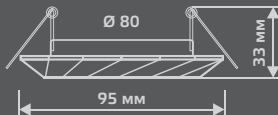

EXCLUSIVE

CA065

Тип лампы	GU5.3
Максимальная мощность	50Вт
Степень защиты	IP20
Материал	цинк
Цвет	бронза
Количество в упаковке	1/100

ТИТАН
CA066

METAL

EXCLUSIVE

CA076

Тип лампы	GU5.3
Максимальная мощность	50Вт
Степень защиты	IP20
Материал	цинк
Цвет	белый перламутр
Количество в упаковке	1/100