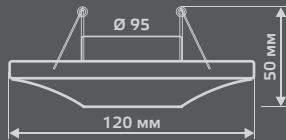

GY014

Тип лампы	GU5.3
Максимальная мощность	50Вт
Степень защиты	IP20
Материал	гипс
Цвет	белый
Количество в упаковке	1/24