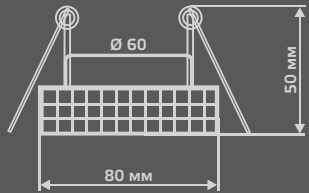

CR033

Тип лампы	GU5.3
Максимальная мощность	50Вт
Степень защиты	IP20
Материал	стекло
Цвет	кристалл
Количество в упаковке	1/30

GLASS

CR032

Тип лампы	GU5.3
Максимальная мощность	50Вт
Степень защиты	IP20
Материал	стекло
Цвет	кристалл
Количество в упаковке	1/30