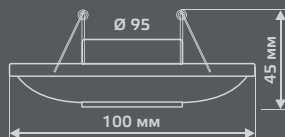

GY005

Тип лампы	GU5.3
Максимальная мощность	50Вт
Степень защиты	IP20
Материал	гипс
Цвет	белый
Количество в упаковке	1/24

GYPSUM

GY006

Тип лампы	GU5.3
Максимальная мощность	50Вт
Степень защиты	IP20
Материал	гипс
Цвет	белый
Количество в упаковке	1/24