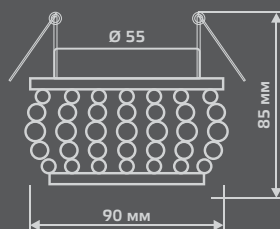

BRILLIANCE