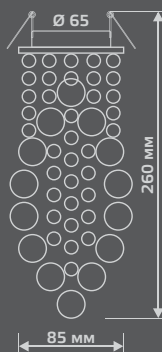

PT012

Тип лампы	GU5.3
Максимальная мощность	50Вт
Степень защиты	IP20
Материал	цинк/стекло
Цвет	кристалл/хром
Количество в упаковке	1/30