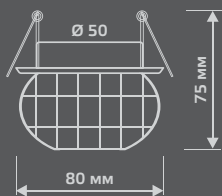

CR002

Тип лампы	G9
Максимальная мощность	50Вт
Степень защиты	IP20
Материал	стекло
Цвет	кристалл
Количество в упаковке	1/30