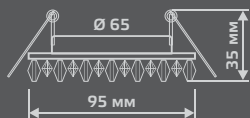

BL037

Тип лампы	GU5.3
Максимальная мощность	50Вт
Степень защиты	IP20
Материал	стекло
Цвет	кристалл/хром
Цвет свечения	теплый белый
Количество в упаковке	1/40

LED

ЛАМПА