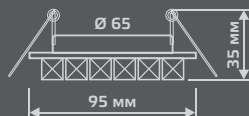

ЛАМПА

СВЕТОДИОДНАЯ
ПОДСВЕТКА