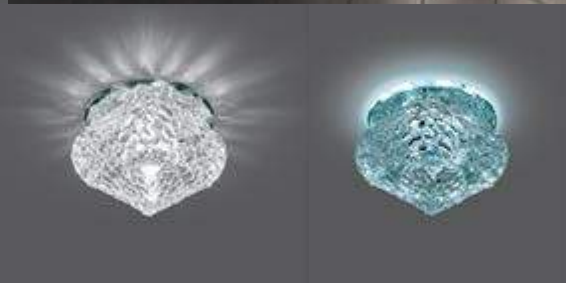

LED

ЛАМПА

СВЕТОДИОДНАЯ
ПОДСВЕТКА

BACKLIGHT

BL025

LED

Тип лампы	G9
Максимальная мощность	50Вт
Степень защиты	IP20
Материал	стекло
Цвет	кристалл
Цвет свечения	холодный белый
Количество в упаковке	1/30

ЛАМПА