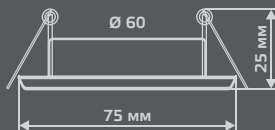

CA001

Тип лампы	GU5.3
Максимальная мощность	50Вт
Степень защиты	IP20
Материал	цинк
Цвет	белый
Количество в упаковке	1/100

METAL