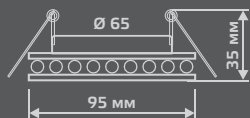

BL045

Тип лампы	GU5.3
Максимальная мощность	50Вт
Степень защиты	IP20
Материал	стекло
Цвет	кристалл/хром
Цвет свечения	холодный белый
Количество в упаковке	1/40

LED

ЛАМПА

СВЕТОДИОДНАЯ
ПОДСВЕТКА

BACKLIGHT