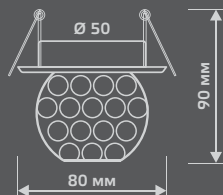

CR002

Тип лампы	G9
Максимальная мощность	50Вт
Степень защиты	IP20
Материал	стекло
Цвет	кристалл
Количество в упаковке	1/30

CRYSTAL

CRYSTAL

CR003

Тип лампы	G9
Максимальная мощность	50Вт
Степень защиты	IP20
Материал	стекло
Цвет	кристалл
Количество в упаковке	1/30