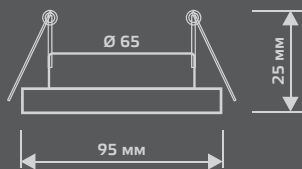

Тип лампы	GU5.3
Максимальная мощность	50Вт
Степень защиты	IP20
Материал	стекло
Цвет	синий/хром
Цвет свечения	холодный белый
Количество в упаковке	1/40

LED

ЛАМПА

СВЕТОДИОДНАЯ
ПОДСВЕТКА

BACKLIGHT

BL080

LED

Тип лампы	GU5.3
Максимальная мощность	50Вт
Степень защиты	IP20
Материал	стекло
Цвет	золотые нити/золото
Цвет свечения	теплый белый
Количество в упаковке	1/40