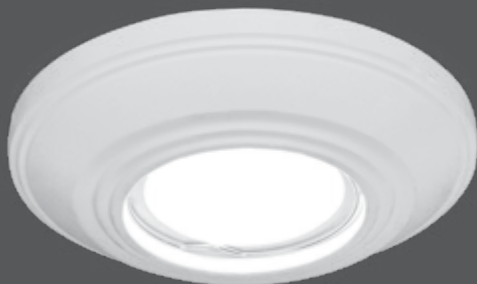

GY006

Тип лампы	GU5.3
Максимальная мощность	50Вт
Степень защиты	IP20
Материал	гипс
Цвет	белый
Количество в упаковке	1/24