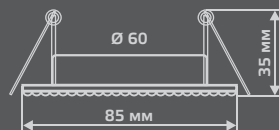

CA037

Тип лампы	GU5.3
Максимальная мощность	50Вт
Степень защиты	IP20
Материал	цинк
Цвет	кристалл/белый
Количество в упаковке	1/30

STRASS