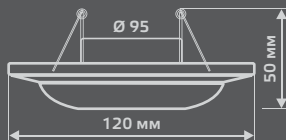

GY001

Тип лампы	GU5.3
Максимальная мощность	50Вт
Степень защиты	IP20
Материал	гипс
Цвет	белый
Количество в упаковке	1/24