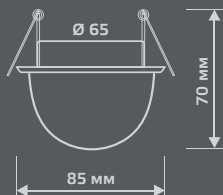

BL011

LED

Тип лампы	G9
Максимальная мощность	50Вт
Степень защиты	IP20
Материал	стекло
Цвет	кристалл
Цвет свечения	холодный белый
Количество в упаковке	1/30

ЛАМПА

СВЕТОДИОДНАЯ ПОДСВЕТКА