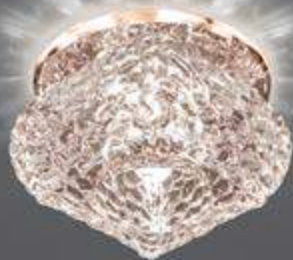

BL026

Тип лампы	G9
Максимальная мощность	50Вт
Степень защиты	IP20
Материал	стекло
Цвет	кристалл
Цвет свечения	теплый белый
Количество в упаковке	1/30

LED