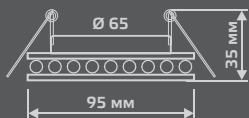

LED

ЛАМПА

СВЕТОДИОДНАЯ
ПОДСВЕТКА

BACKLIGHT

BL044

Тип лампы	GU5.3
Максимальная мощность	50Вт
Степень защиты	IP20
Материал	стекло
Цвет	кристалл/хром
Цвет свечения	теплый белый
Количество в упаковке	1/40

LED

ЛАМПА