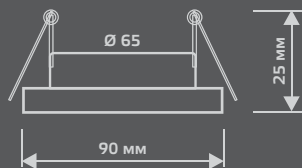

LED

ЛАМПА

СВЕТОДИОДНАЯ
ПОДСВЕТКА

BACKLIGHT

BL078

LED

Тип лампы	GU5.3
Максимальная мощность	50Вт
Степень защиты	IP20
Материал	стекло
Цвет	кристалл/черный/золото
Цвет свечения	теплый белый
Количество в упаковке	1/40