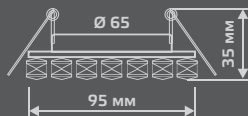

ЛАМПА

СВЕТОДИОДНАЯ
ПОДСВЕТКА

BL051

LED

Тип лампы	GU5.3
Максимальная мощность	50Вт
Степень защиты	IP20
Материал	стекло
Цвет	графит/кристалл/хром
Цвет свечения	теплый белый
Количество в упаковке	1/40

BACKLIGHT