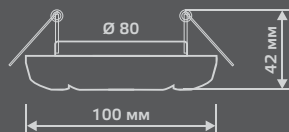

GYPSUM

EXCLUSIVE

GY016

Тип лампы	GU5.3
Максимальная мощность	50Вт
Степень защиты	IP20
Материал	гипс
Цвет	белый
Количество в упаковке	1/24

GYPSUM

EXCLUSIVE

GY017

Тип лампы	GU5.3
Максимальная мощность	50Вт
Степень защиты	IP20
Материал	гипс
Цвет	белый
Количество в упаковке	1/24