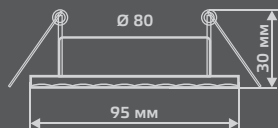

КРИСТАЛЛ/ЧЕРНЫЙ
CA041

CA037

Тип лампы	GU5.3
Максимальная мощность	50Вт
Степень защиты	IP20
Материал	цинк
Цвет	кристалл/белый
Количество в упаковке	1/30

STRASS

КРИСТАЛЛ/ЧЕРНЫЙ
CA038

CA021

Тип лампы	GU5.3
Максимальная мощность	50Вт
Степень защиты	IP20
Материал	цинк
Цвет	светлая бронза
Количество в упаковке	1/100