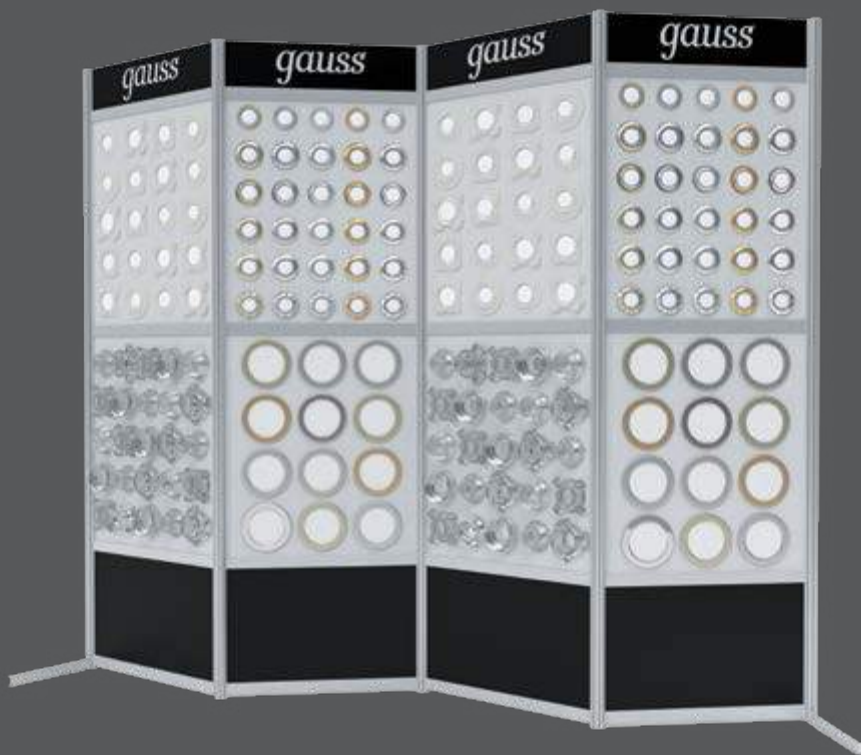

ТИТАН
GX302

ХРОМ
GX303

БЕЛЫЙ
GX304

GX501

Тип лампы	GX70
Максимальная мощность	25Вт
Степень защиты	IP20
Материал	стекло
Цвет	кристалл
Количество в упаковке	1/30

TABLET

КРИСТАЛЛ/ЧЕРНЫЙ
GX502

КРИСТАЛЛ/БЕЛЫЙ
GX503