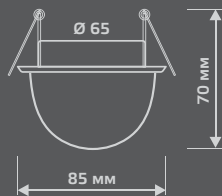

BL012

Тип лампы	G9
Максимальная мощность	50Вт
Степень защиты	IP20
Материал	стекло
Цвет	кристалл
Цвет свечения	теплый белый
Количество в упаковке	1/30

LED

BACKLIGHT

ЛАМПА

СВЕТОДИОДНАЯ
ПОДСВЕТКА