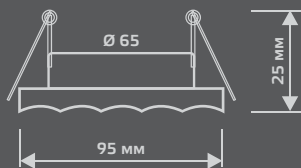

BL070

Тип лампы	GU5.3
Максимальная мощность	50Вт
Степень защиты	IP20
Материал	стекло
Цвет	черный/серебро/хром
Цвет свечения	холодный белый
Количество в упаковке	1/40

LED

BACKLIGHT