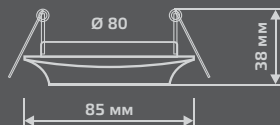

CA067

Тип лампы	GU5.3
Максимальная мощность	50Вт
Степень защиты	IP20
Материал	цинк
Цвет	хром
Количество в упаковке	1/100

ТИТАН
CA068