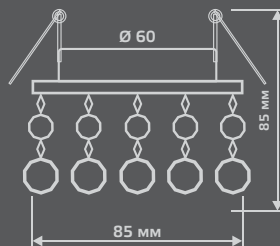

BRILLIANCE