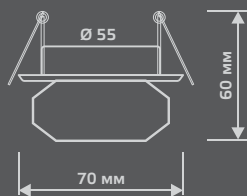

CR040

Тип лампы	G9
Максимальная мощность	50Вт
Степень защиты	IP20
Материал	стекло
Цвет	кристалл
Количество в упаковке	1/50

CRYSTAL

CR030

Тип лампы	G9
Максимальная мощность	50Вт
Степень защиты	IP20
Материал	стекло
Цвет	кристалл
Количество в упаковке	1/30