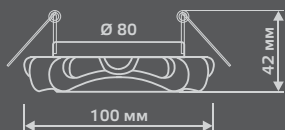

GY014

Тип лампы	GU5.3
Максимальная мощность	50Вт
Степень защиты	IP20
Материал	гипс
Цвет	белый
Количество в упаковке	1/24

GYPSUM

EXCLUSIVE

GY015

Тип лампы	GU5.3
Максимальная мощность	50Вт
Степень защиты	IP20
Материал	гипс
Цвет	белый
Количество в упаковке	1/24