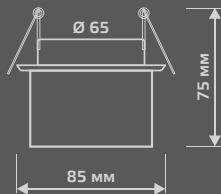

LED

ЛАМПА

СВЕТОДИОДНАЯ
ПОДСВЕТКА

BACKLIGHT

BL013

LED

Тип лампы	G9
Максимальная мощность	50Вт
Степень защиты	IP20
Материал	стекло
Цвет	кристалл
Цвет свечения	холодный белый
Количество в упаковке	1/30

ЛАМПА