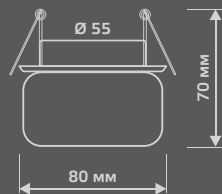

CR035

Тип лампы	G4
Максимальная мощность	50Вт
Степень защиты	IP20
Материал	стекло
Цвет	кристалл
Количество в упаковке	1/50

CRYSTAL

КРИСТАЛЛ/МУЛЬТИКОЛОР
CR034

CR014

Тип лампы	G9
Максимальная мощность	50Вт
Степень защиты	IP20
Материал	стекло
Цвет	кристалл
Количество в упаковке	1/30