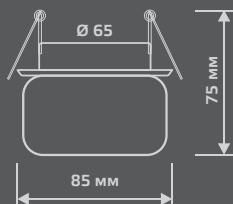

BL026

Тип лампы	G9
Максимальная мощность	50Вт
Степень защиты	IP20
Материал	стекло
Цвет	кристалл
Цвет свечения	теплый белый
Количество в упаковке	1/30

LED

ЛАМПА

СВЕТОДИОДНАЯ
ПОДСВЕТКА

BACKLIGHT