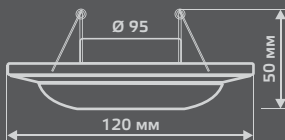

GY001

Тип лампы	GU5.3
Максимальная мощность	50Вт
Степень защиты	IP20
Материал	гипс
Цвет	белый
Количество в упаковке	1/24

GYPSUM

GY002

Тип лампы	GU5.3
Максимальная мощность	50Вт
Степень защиты	IP20
Материал	гипс
Цвет	белый
Количество в упаковке	1/24