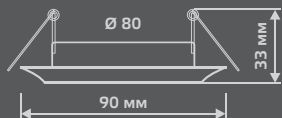

CA082

Тип лампы	GU5.3
Максимальная мощность	50Вт
Степень защиты	IP20
Материал	цинк
Цвет	бронза
Количество в упаковке	1/100

ANTIQUÉ

ТИТАН
CA083

EXCLUSIVE

CA084

Тип лампы	GU5.3
Максимальная мощность	50Вт
Степень защиты	IP20
Материал	цинк
Цвет	бронза
Количество в упаковке	1/100