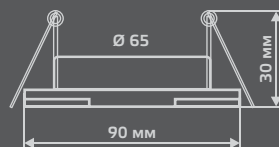

AL008

Тип лампы	GU5.3
Максимальная мощность	50Вт
Степень защиты	IP20
Материал	алюминий
Цвет	хром/черный
Количество в упаковке	1/30

ALUMINIUM