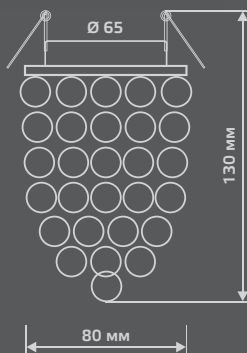

PT008

Тип лампы	GU5.3
Максимальная мощность	50Вт
Степень защиты	IP20
Материал	цинк/стекло
Цвет	кристалл/золото
Количество в упаковке	1/30