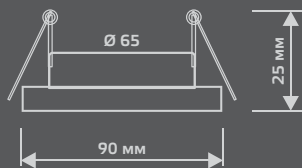

ЛАМПА

СВЕТОДИОДНАЯ
ПОДСВЕТКА

BL065

Тип лампы	GU5.3
Максимальная мощность	50Вт
Степень защиты	IP20
Материал	стекло
Цвет	белый/серебро/хром
Цвет свечения	холодный белый
Количество в упаковке	1/40

LED

ЛАМПА

СВЕТОДИОДНАЯ
ПОДСВЕТКА