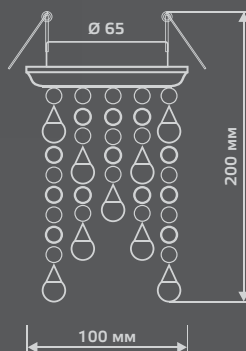

BRILLIANCE

**PT012**

Тип лампы	GU5.3
Максимальная мощность	50Вт
Степень защиты	IP20
Материал	цинк/стекло
Цвет	кристалл/хром
Количество в упаковке	1/30

КРИСТАЛЛ/ЗОЛОТО
PT013

PT014

Тип лампы	GU5.3
Максимальная мощность	50Вт
Степень защиты	IP20
Материал	цинк/стекло
Цвет	кристалл/золото
Количество в упаковке	1/30