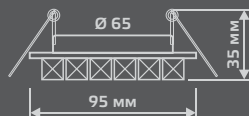

ЛАМПА

СВЕТОДИОДНАЯ
ПОДСВЕТКА