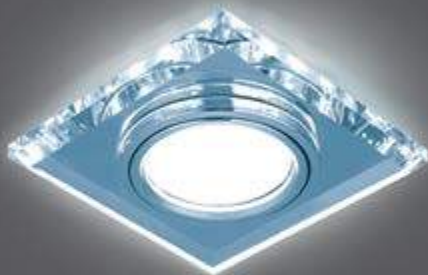

BL062

Тип лампы	GU5.3
Максимальная мощность	50Вт
Степень защиты	IP20
Материал	стекло
Цвет	кристалл/хром
Цвет свечения	холодный белый
Количество в упаковке	1/40

LED