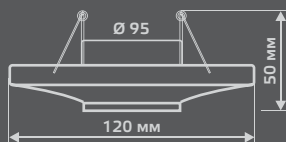

GY007

Тип лампы	GU5.3
Максимальная мощность	50Вт
Степень защиты	IP20
Материал	гипс
Цвет	белый
Количество в упаковке	1/24