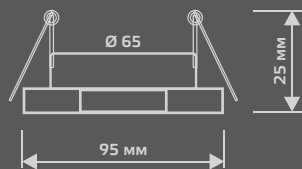

ЛАМПА

СВЕТОДИОДНАЯ
ПОДСВЕТКА

BACKLIGHT