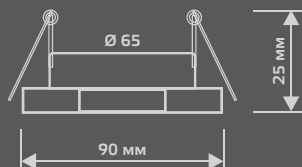

BL069

LED

Тип лампы	GU5.3
Максимальная мощность	50Вт
Степень защиты	IP20
Материал	стекло
Цвет	черный/серебро/хром
Цвет свечения	холодный белый
Количество в упаковке	1/40

BACKLIGHT