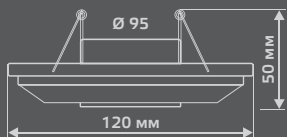

GY005

Тип лампы	GU5.3
Максимальная мощность	50Вт
Степень защиты	IP20
Материал	гипс
Цвет	белый
Количество в упаковке	1/24