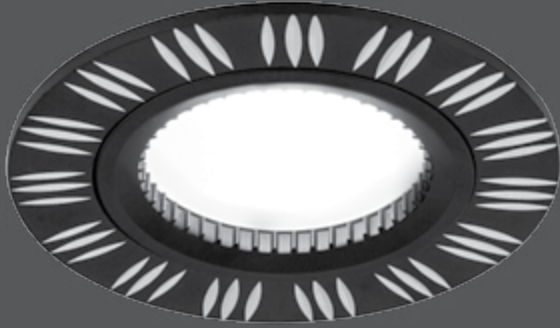

МАТОВЫЙ АЛЮМИНИЙ
AL013

AL016

Тип лампы	GU5.3
Максимальная мощность	50Вт
Степень защиты	IP20
Материал	алюминий
Цвет	черный/хром
Количество в упаковке	1/100

ALUMINIUM

ЗОЛОТО/ХРОМ
AL015

AL018

Тип лампы	GU5.3
Максимальная мощность	50Вт
Степень защиты	IP20
Материал	алюминий
Цвет	черный/хром
Количество в упаковке	1/100