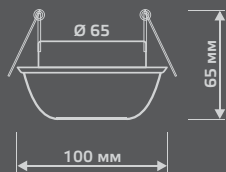

CR055

Тип лампы	GU5.3
Максимальная мощность	50Вт
Степень защиты	IP20
Материал	стекло
Цвет	кристалл/хром
Количество в упаковке	1/30