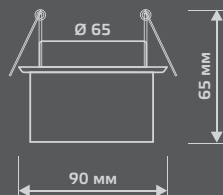

BL009

LED

Тип лампы	G9
Максимальная мощность	50Вт
Степень защиты	IP20
Материал	стекло
Цвет	кристалл
Цвет свечения	холодный белый
Количество в упаковке	1/30