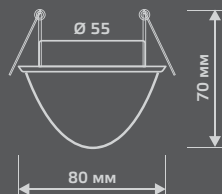

CR026

Тип лампы	G9
Максимальная мощность	50Вт
Степень защиты	IP20
Материал	стекло
Цвет	кристалл
Количество в упаковке	1/30

CRYSTAL