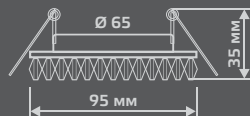

ЛАМПА

СВЕТОДИОДНАЯ
ПОДСВЕТКА

BACKLIGHT