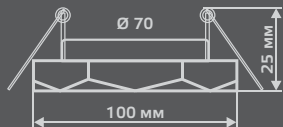

КРИСТАЛЛ/ХРОМ
RR012