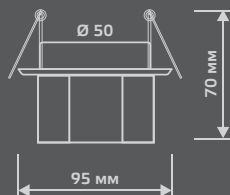

CR027

Тип лампы	G9
Максимальная мощность	50Вт
Степень защиты	IP20
Материал	стекло
Цвет	кристалл
Количество в упаковке	1/30