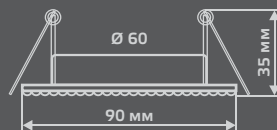

КРИСТАЛЛ/ЧЕРНЫЙ
CA035

CA032

Тип лампы	GU5.3
Максимальная мощность	50Вт
Степень защиты	IP20
Материал	цинк
Цвет	кристалл/хром
Количество в упаковке	1/30

STRASS

КРИСТАЛЛ/ЧЕРНЫЙ
CA033

CA036

Тип лампы	GU5.3
Максимальная мощность	50Вт
Степень защиты	IP20
Материал	цинк
Цвет	кристалл/хром
Количество в упаковке	1/30