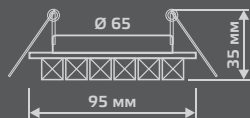

BL041

Тип лампы	GU5.3
Максимальная мощность	50Вт
Степень защиты	IP20
Материал	стекло
Цвет	черный/кристалл/хром
Цвет свечения	теплый белый
Количество в упаковке	1/40

LED

ЛАМПА