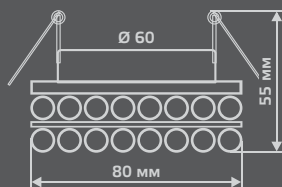

CR050

Тип лампы	GU5.3
Максимальная мощность	50Вт
Степень защиты	IP20
Материал	сталь
Цвет	кристалл/хром
Количество в упаковке	1/50

BRILLIANCE

КРИСТАЛЛ/ЗОЛОТО
CR049

CR045

Тип лампы	GU5.3
Максимальная мощность	50Вт
Степень защиты	IP20
Материал	сталь
Цвет	кристалл/хром
Количество в упаковке	1/30