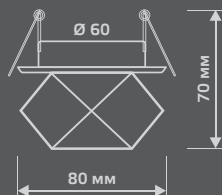

CR040

Тип лампы	G9
Максимальная мощность	50Вт
Степень защиты	IP20
Материал	стекло
Цвет	кристалл
Количество в упаковке	1/50