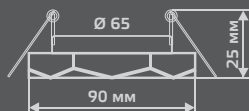

BL054

LED

Тип лампы	GU5.3
Максимальная мощность	50Вт
Степень защиты	IP20
Материал	стекло
Цвет	кристалл/хром
Цвет свечения	холодный белый
Количество в упаковке	1/40