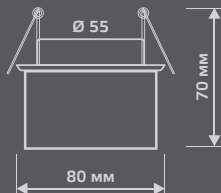

КРИСТАЛЛ
CR005

КРИСТАЛЛ/ЖЕЛТЫЙ
CR006

CR016

Тип лампы	G9
Максимальная мощность	50Вт
Степень защиты	IP20
Материал	стекло
Цвет	кристалл
Количество в упаковке	1/30

CRYSTAL

CR015

Тип лампы	G9
Максимальная мощность	50Вт
Степень защиты	IP20
Материал	стекло
Цвет	кристалл
Количество в упаковке	1/30