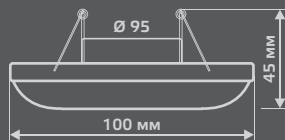

GY009

Тип лампы	GU5.3
Максимальная мощность	50Вт
Степень защиты	IP20
Материал	гипс
Цвет	белый
Количество в упаковке	1/24

GYPSUM

GY011

Тип лампы	GU5.3
Максимальная мощность	50Вт
Степень защиты	IP20
Материал	гипс
Цвет	белый
Количество в упаковке	1/24