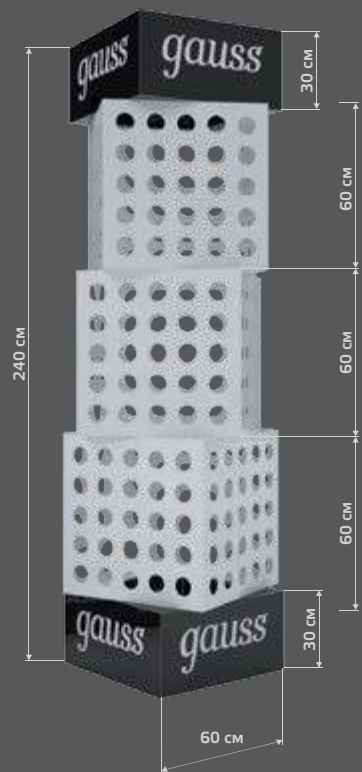

СХЕМА СБОРКИ