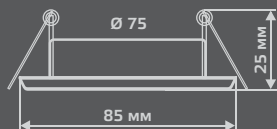

Тип лампы	GU5.3
Максимальная мощность	50Вт
Степень защиты	IP20
Материал	цинк
Цвет	хром
Количество в упаковке	1/100

CA018

Тип лампы	GU5.3
Максимальная мощность	50Вт
Степень защиты	IP20
Материал	цинк
Цвет	бронза
Количество в упаковке	1/100