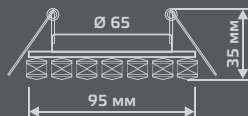

BL049

Тип лампы	GU5.3
Максимальная мощность	50Вт
Степень защиты	IP20
Материал	стекло
Цвет	кристалл/хром
Цвет свечения	теплый белый
Количество в упаковке	1/40

LED

ЛАМПА

СВЕТОДИОДНАЯ
ПОДСВЕТКА

BACKLIGHT