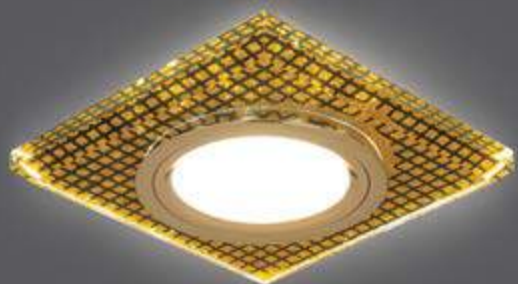

LED

Тип лампы	GU5.3
Максимальная мощность	50Вт
Степень защиты	IP20
Материал	стекло
Цвет	кристалл/черный/золото
Цвет свечения	теплый белый
Количество в упаковке	1/40

ЛАМПА

СВЕТОДИОДНАЯ
ПОДСВЕТКА

BL075

Тип лампы	GU5.3
Максимальная мощность	50Вт
Степень защиты	IP20
Материал	стекло
Цвет	кристалл/черный/золото
Цвет свечения	теплый белый
Количество в упаковке	1/40