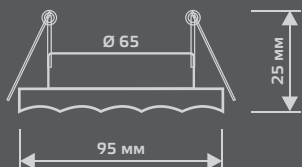

LED

ЛАМПА

СВЕТОДИОДНАЯ
ПОДСВЕТКА

BACKLIGHT

BL067

LED

Тип лампы	GU5.3
Максимальная мощность	50Вт
Степень защиты	IP20
Материал	стекло
Цвет	белый/серебро/хром
Цвет свечения	холодный белый
Количество в упаковке	1/40