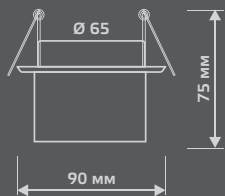

LED

ЛАМПА

СВЕТОДИОДНАЯ
ПОДСВЕТКА

BACKLIGHT

BL013

LED

Тип лампы	G9
Максимальная мощность	50Вт
Степень защиты	IP20
Материал	стекло
Цвет	кристалл
Цвет свечения	холодный белый
Количество в упаковке	1/30

ЛАМПА