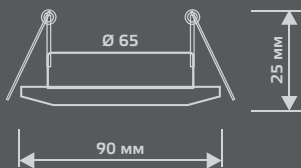

BL061

Тип лампы	GU5.3
Максимальная мощность	50Вт
Степень защиты	IP20
Материал	стекло
Цвет	синий/хром
Цвет свечения	холодный белый
Количество в упаковке	1/40

LED

ЛАМПА

СВЕТОДИОДНАЯ
ПОДСВЕТКА

BACKLIGHT