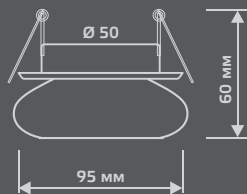

CR011

Тип лампы	G9
Максимальная мощность	50Вт
Степень защиты	IP20
Материал	стекло
Цвет	кристалл
Количество в упаковке	1/30

CRYSTAL

CR012

Тип лампы	G9
Максимальная мощность	50Вт
Степень защиты	IP20
Материал	стекло
Цвет	кристалл
Количество в упаковке	1/50