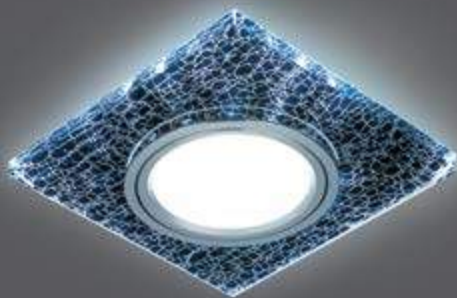

BL070

Тип лампы	GU5.3
Максимальная мощность	50Вт
Степень защиты	IP20
Материал	стекло
Цвет	черный/серебро/хром
Цвет свечения	холодный белый
Количество в упаковке	1/40

LED

BACKLIGHT

ЛАМПА

СВЕТОДИОДНАЯ
ПОДСВЕТКА