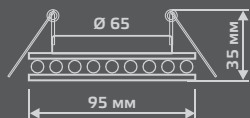

BL047

Тип лампы	GU5.3
Максимальная мощность	50Вт
Степень защиты	IP20
Материал	стекло
Цвет	черный/кристалл/хром
Цвет свечения	холодный белый
Количество в упаковке	1/40

LED

ЛАМПА