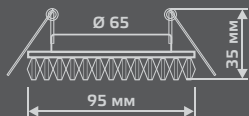

BL030

LED

Тип лампы	GU5.3
Максимальная мощность	50Вт
Степень защиты	IP20
Материал	стекло
Цвет	кристалл/хром
Цвет свечения	холодный белый
Количество в упаковке	1 / 40