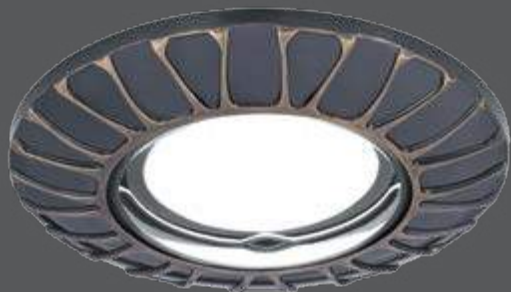

EXCLUSIVE

CA065

Тип лампы	GU5.3
Максимальная мощность	50Вт
Степень защиты	IP20
Материал	цинк
Цвет	бронза
Количество в упаковке	1/100