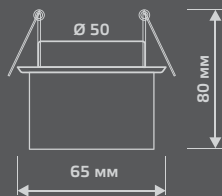

CR031

Тип лампы	G9
Максимальная мощность	50Вт
Степень защиты	IP20
Материал	стекло
Цвет	кристалл
Количество в упаковке	1/30