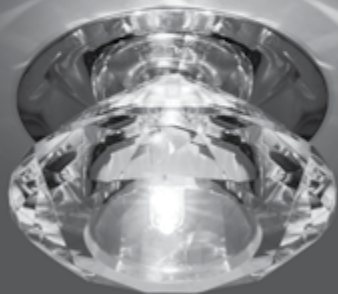

CR011

Тип лампы	G9
Максимальная мощность	50Вт
Степень защиты	IP20
Материал	стекло
Цвет	кристалл
Количество в упаковке	1/30

CRYSTAL

CR012

Тип лампы	G9
Максимальная мощность	50Вт
Степень защиты	IP20
Материал	стекло
Цвет	кристалл
Количество в упаковке	1/50