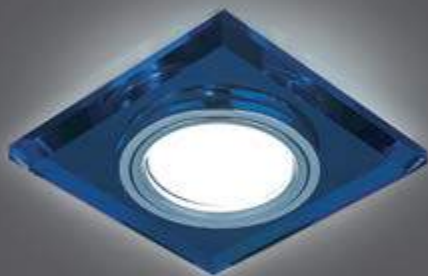

BACKLIGHT

BL060

LED

Тип лампы	GU5.3
Максимальная мощность	50Вт
Степень защиты	IP20
Материал	стекло
Цвет	графит/хром
Цвет свечения	холодный белый
Количество в упаковке	1/40

ЛАМПА

СВЕТОДИОДНАЯ
ПОДСВЕТКА

BL061