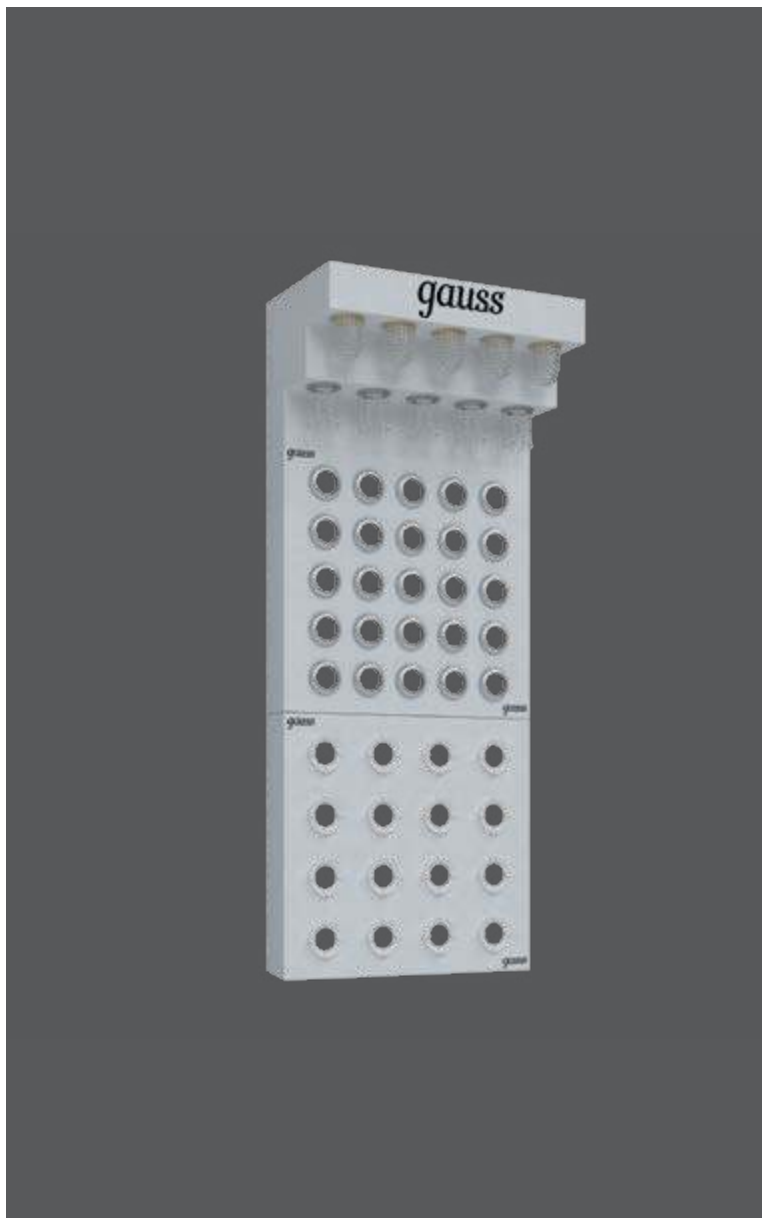

МАКСИМАЛЬНАЯ СБОРКА

КОМПЛЕКТ