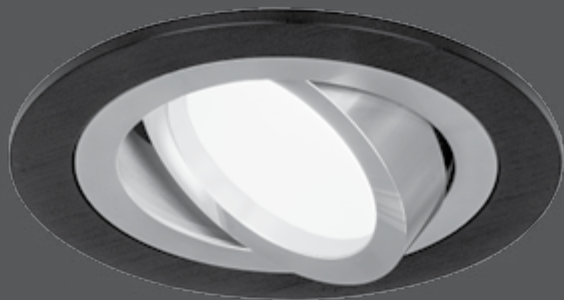

AL006

Тип лампы	GU5.3
Максимальная мощность	50Вт
Степень защиты	IP20
Материал	алюминий
Цвет	матовый алюминий
Количество в упаковке	1/30

ALUMINIUM

AL007

Тип лампы	GU5.3
Максимальная мощность	50Вт
Степень защиты	IP20
Материал	алюминий
Цвет	матовый алюминий
Количество в упаковке	1/30