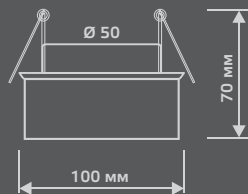

КРИСТАЛЛ
CR005

КРИСТАЛЛ/ЖЕЛТЫЙ
CR006

CR016

Тип лампы	G9
Максимальная мощность	50Вт
Степень защиты	IP20
Материал	стекло
Цвет	кристалл
Количество в упаковке	1/30

CRYSTAL

CR015

Тип лампы	G9
Максимальная мощность	50Вт
Степень защиты	IP20
Материал	стекло
Цвет	кристалл
Количество в упаковке	1/30