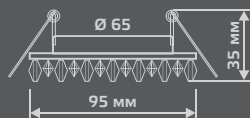

Тип лампы	GU5.3
Максимальная мощность	50Вт
Степень защиты	IP20
Материал	стекло
Цвет	кристалл/хром
Цвет свечения	теплый белый
Количество в упаковке	1/40

LED

ЛАМПА

СВЕТОДИОДНАЯ
ПОДСВЕТКА

BACKLIGHT

BL038

LED

Тип лампы	GU5.3
Максимальная мощность	50Вт
Степень защиты	IP20
Материал	стекло
Цвет	кристалл/хром
Цвет свечения	холодный белый
Количество в упаковке	1/40