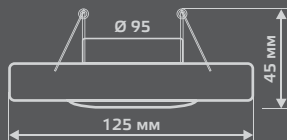

GY003

Тип лампы	GU5.3
Максимальная мощность	50Вт
Степень защиты	IP20
Материал	гипс
Цвет	белый
Количество в упаковке	1/24