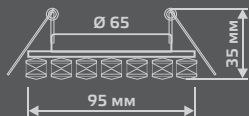

ЛАМПА

СВЕТОДИОДНАЯ
ПОДСВЕТКА

BL052

LED

Тип лампы	GU5.3
Максимальная мощность	50Вт
Степень защиты	IP20
Материал	стекло
Цвет	графит/кристалл/хром
Цвет свечения	холодный белый
Количество в упаковке	1/40

ЛАМПА