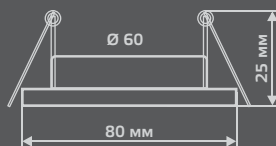

AL016

Тип лампы	GU5.3
Максимальная мощность	50Вт
Степень защиты	IP20
Материал	алюминий
Цвет	черный/хром
Количество в упаковке	1/100

ALUMINIUM