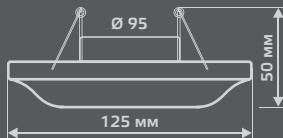

GY009

Тип лампы	GU5.3
Максимальная мощность	50Вт
Степень защиты	IP20
Материал	гипс
Цвет	белый
Количество в упаковке	1/24