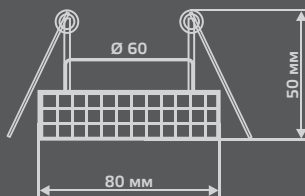

CR033

Тип лампы	GU5.3
Максимальная мощность	50Вт
Степень защиты	IP20
Материал	стекло
Цвет	кристалл
Количество в упаковке	1/30