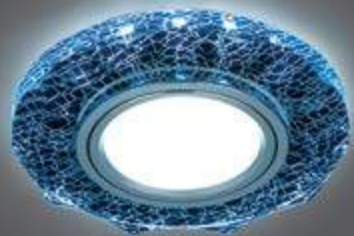

BACKLIGHT

BL066

LED

Тип лампы	GU5.3
Максимальная мощность	50Вт
Степень защиты	IP20
Материал	стекло
Цвет	белый/серебро/хром
Цвет свечения	холодный белый
Количество в упаковке	1/40

ЛАМПА

СВЕТОДИОДНАЯ
ПОДСВЕТКА