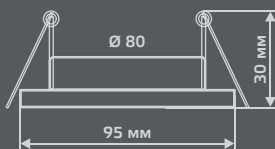

AL011

Тип лампы	GU5.3
Максимальная мощность	50Вт
Степень защиты	IP20
Материал	алюминий
Цвет	черный/хром
Количество в упаковке	1/50

ALUMINIUM