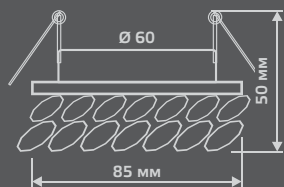

CR043

Тип лампы	GU5.3
Максимальная мощность	50Вт
Степень защиты	IP20
Материал	сталь
Цвет	янтарь/золото
Количество в упаковке	1/30