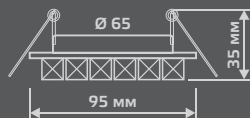

BL043

Тип лампы	GU5.3
Максимальная мощность	50Вт
Степень защиты	IP20
Материал	стекло
Цвет	шампань/кристалл/хром
Цвет свечения	теплый белый
Количество в упаковке	1/40

LED

ЛАМПА