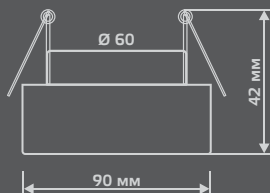

CR039

Тип лампы	GU5.3
Максимальная мощность	50Вт
Степень защиты	IP20
Материал	стекло
Цвет	белый
Количество в упаковке	1/30