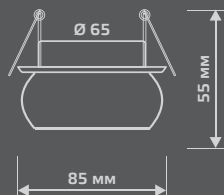

BL023

LED

Тип лампы	G9
Максимальная мощность	50Вт
Степень защиты	IP20
Материал	стекло
Цвет	кристалл
Цвет свечения	холодный белый
Количество в упаковке	1/30