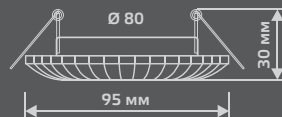

CA061

Тип лампы	GU5.3
Максимальная мощность	50Вт
Степень защиты	IP20
Материал	цинк
Цвет	титан
Количество в упаковке	1/100

METAL