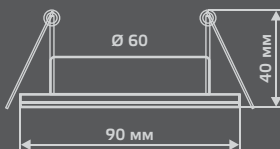

AL004

Тип лампы	GU5.3
Максимальная мощность	50Вт
Степень защиты	IP20
Материал	алюминий
Цвет	белый/золото
Количество в упаковке	1/30

ALUMINIUM