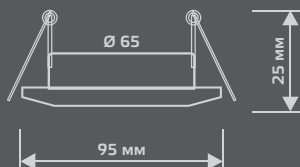

BACKLIGHT

ЛАМПА

СВЕТОДИОДНАЯ
ПОДСВЕТКА

BL058

LED

Тип лампы	GU5.3
Максимальная мощность	50Вт
Степень защиты	IP20
Материал	стекло
Цвет	графит/хром
Цвет свечения	холодный белый
Количество в упаковке	1/40

ЛАМПА