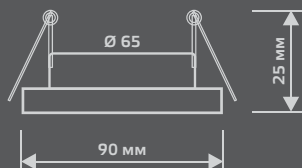

BL064

Тип лампы	GU5.3
Максимальная мощность	50Вт
Степень защиты	IP20
Материал	стекло
Цвет	золотой узор/золото
Цвет свечения	теплый белый
Количество в упаковке	1/40

LED

ЛАМПА

СВЕТОДИОДНАЯ
ПОДСВЕТКА

BACKLIGHT