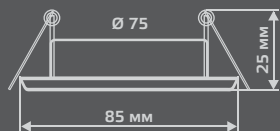

CA005

Тип лампы	GU5.3
Максимальная мощность	50Вт
Степень защиты	IP20
Материал	цинк
Цвет	белый
Количество в упаковке	1/100