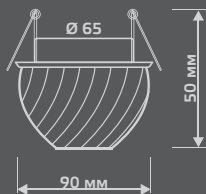

CR059

Тип лампы	G9
Максимальная мощность	50Вт
Степень защиты	IP20
Материал	стекло
Цвет	кристалл/хром
Количество в упаковке	1/30

CRYSTAL

КРИСТАЛЛ/ЗОЛОТО
CR058

CR057

Тип лампы	G9
Максимальная мощность	50Вт
Степень защиты	IP20
Материал	стекло
Цвет	кристалл/хром
Количество в упаковке	1/30