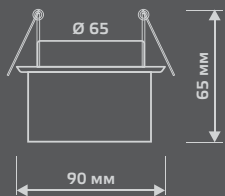

ЛАМПА

СВЕТОДИОДНАЯ
ПОДСВЕТКА

BACKLIGHT