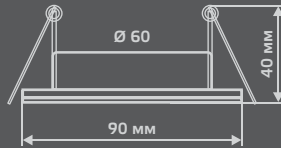

AL002

Тип лампы	GU5.3
Максимальная мощность	50Вт
Степень защиты	IP20
Материал	алюминий
Цвет	белый/золото
Количество в упаковке	1/30