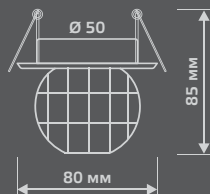

CR031

Тип лампы	G9
Максимальная мощность	50Вт
Степень защиты	IP20
Материал	стекло
Цвет	кристалл
Количество в упаковке	1/30

CRYSTAL

CR018

Тип лампы	G9
Максимальная мощность	50Вт
Степень защиты	IP20
Материал	стекло
Цвет	кристалл
Количество в упаковке	1/30