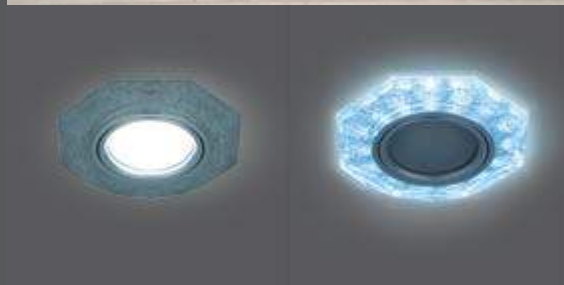

BL066

LED

Тип лампы	GU5.3
Максимальная мощность	50Вт
Степень защиты	IP20
Материал	стекло
Цвет	белый/серебро/хром
Цвет свечения	холодный белый
Количество в упаковке	1/40