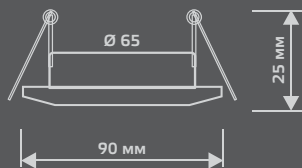

BL060

LED

Тип лампы	GU5.3
Максимальная мощность	50Вт
Степень защиты	IP20
Материал	стекло
Цвет	графит/хром
Цвет свечения	холодный белый
Количество в упаковке	1/40