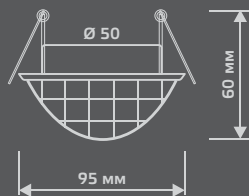

КРИСТАЛЛ/ЗОЛОТО
CR056

CR026

Тип лампы	G9
Максимальная мощность	50Вт
Степень защиты	IP20
Материал	стекло
Цвет	кристалл
Количество в упаковке	1/30

CRYSTAL

CR019

Тип лампы	G9
Максимальная мощность	50Вт
Степень защиты	IP20
Материал	стекло
Цвет	кристалл
Количество в упаковке	1/30