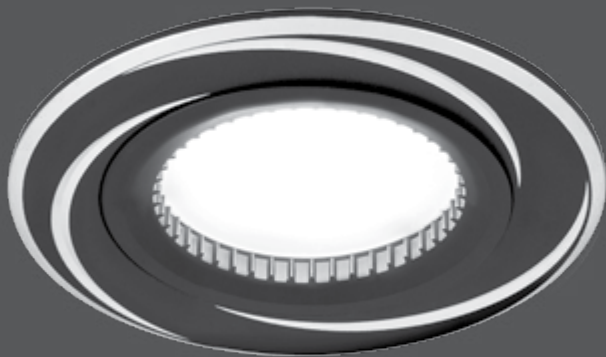

AL016

Тип лампы	GU5.3
Максимальная мощность	50Вт
Степень защиты	IP20
Материал	алюминий
Цвет	черный/хром
Количество в упаковке	1/100

ALUMINIUM