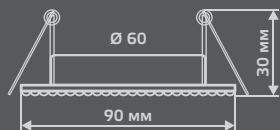

CA030

Тип лампы	GU5.3
Максимальная мощность	50Вт
Степень защиты	IP20
Материал	цинк
Цвет	кристалл/хром
Количество в упаковке	1/30

STRASS

КРИСТАЛЛ/ЧЕРНЫЙ
CA031

CA034

Тип лампы	GU5.3
Максимальная мощность	50Вт
Степень защиты	IP20
Материал	цинк
Цвет	кристалл/хром
Количество в упаковке	1/30