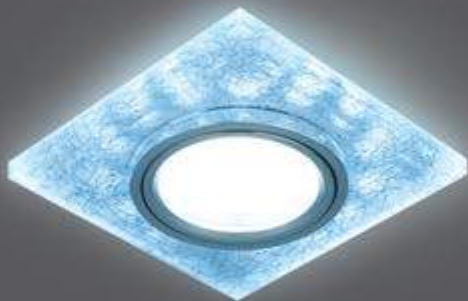

ЛАМПА

СВЕТОДИОДНАЯ
ПОДСВЕТКА

BL065

Тип лампы	GU5.3
Максимальная мощность	50Вт
Степень защиты	IP20
Материал	стекло
Цвет	белый/серебро/хром
Цвет свечения	холодный белый
Количество в упаковке	1/40

LED

ЛАМПА

СВЕТОДИОДНАЯ
ПОДСВЕТКА