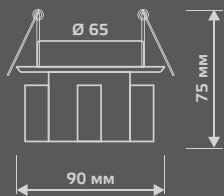

BL002

Тип лампы	G9
Максимальная мощность	50Вт
Степень защиты	IP20
Материал	стекло
Цвет	кристалл
Цвет свечения	теплый белый
Количество в упаковке	1/50

LED

ЛАМПА

СВЕТОДИОДНАЯ
ПОДСВЕТКА

BACKLIGHT