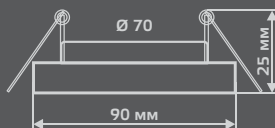

RR001

Тип лампы	GU5.3
Максимальная мощность	50Вт
Степень защиты	IP20
Материал	стекло
Цвет	кристалл/ черн./хром
Количество в упаковке	1/50

MIRROR