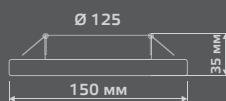

ТИТАН
GX302

ХРОМ
GX303

БЕЛЫЙ
GX304

GX501

Тип лампы	GX70
Максимальная мощность	25Вт
Степень защиты	IP20
Материал	стекло
Цвет	кристалл
Количество в упаковке	1/30

TABLET

КРИСТАЛЛ/ЧЕРНЫЙ
GX502

КРИСТАЛЛ/БЕЛЫЙ
GX503