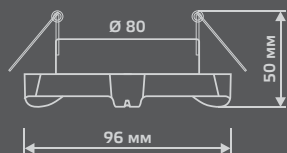

GYPSUM

EXCLUSIVE

GY018

Тип лампы	GU5.3
Максимальная мощность	50Вт
Степень защиты	IP20
Материал	гипс
Цвет	белый
Количество в упаковке	1/24

GYPSUM

EXCLUSIVE

GY019

Тип лампы	GU5.3
Максимальная мощность	50Вт
Степень защиты	IP20
Материал	гипс
Цвет	белый
Количество в упаковке	1/24