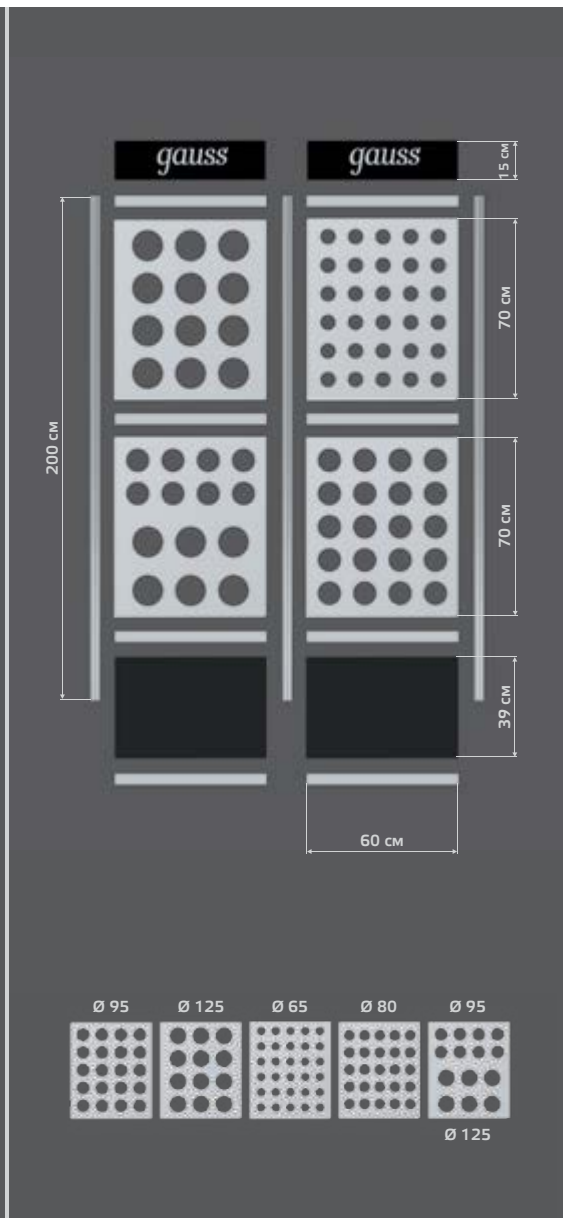

СХЕМА СБОРКИ

РЕКЛАМА