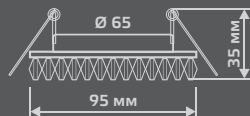

BL029

LED

Тип лампы	GU5.3
Максимальная мощность	50Вт
Степень защиты	IP20
Материал	стекло
Цвет	кристалл/хром
Цвет свечения	теплый белый
Количество в упаковке	1/40

BACKLIGHT