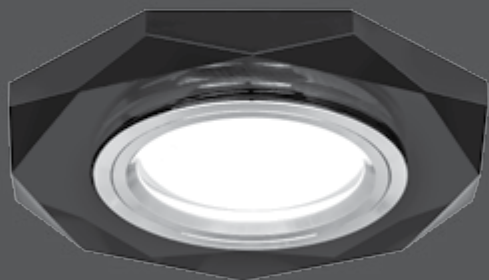

MIRROR

RR014

Тип лампы	GU5.3
Максимальная мощность	50Вт
Степень защиты	IP20
Материал	стекло
Цвет	кристалл/ черн./хром
Количество в упаковке	1/50