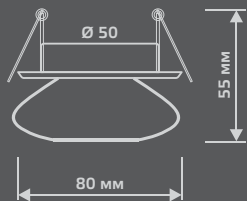

CR035

Тип лампы	G4
Максимальная мощность	50Вт
Степень защиты	IP20
Материал	стекло
Цвет	кристалл
Количество в упаковке	1/50

CRYSTAL