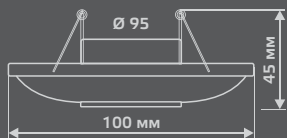

GY007

Тип лампы	GU5.3
Максимальная мощность	50Вт
Степень защиты	IP20
Материал	гипс
Цвет	белый
Количество в упаковке	1/24

GYPSUM

GY008

Тип лампы	GU5.3
Максимальная мощность	50Вт
Степень защиты	IP20
Материал	гипс
Цвет	белый
Количество в упаковке	1/24