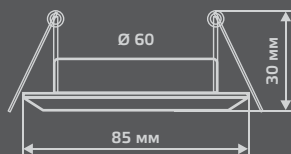

AL006

Тип лампы	GU5.3
Максимальная мощность	50Вт
Степень защиты	IP20
Материал	алюминий
Цвет	матовый алюминий
Количество в упаковке	1/30

ALUMINIUM

AL007

Тип лампы	GU5.3
Максимальная мощность	50Вт
Степень защиты	IP20
Материал	алюминий
Цвет	матовый алюминий
Количество в упаковке	1/30