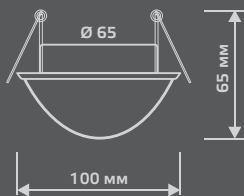

LED

BACKLIGHT

ЛАМПА

СВЕТОДИОДНАЯ
ПОДСВЕТКА

BL021

LED

Тип лампы	G9
Максимальная мощность	50Вт
Степень защиты	IP20
Материал	стекло
Цвет	кристалл
Цвет свечения	холодный белый
Количество в упаковке	1/30

ЛАМПА