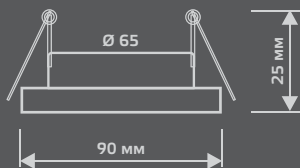

BL076

LED

Тип лампы	GU5.3
Максимальная мощность	50Вт
Степень защиты	IP20
Материал	стекло
Цвет	кристалл/черный/золото
Цвет свечения	теплый белый
Количество в упаковке	1/40