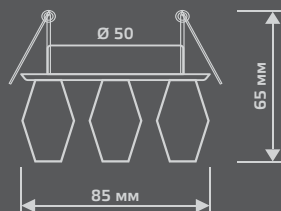

CR027

Тип лампы	G9
Максимальная мощность	50Вт
Степень защиты	IP20
Материал	стекло
Цвет	кристалл
Количество в упаковке	1/30

CRYSTAL

CR007

Тип лампы	G9
Максимальная мощность	50Вт
Степень защиты	IP20
Материал	стекло
Цвет	кристалл/черный
Количество в упаковке	1/30