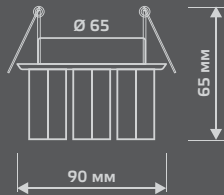

BL028

Тип лампы	G9
Максимальная мощность	50Вт
Степень защиты	IP20
Материал	стекло
Цвет	кристалл
Цвет свечения	теплый белый
Количество в упаковке	1/30

LED

ЛАМПА

СВЕТОДИОДНАЯ
ПОДСВЕТКА

BACKLIGHT