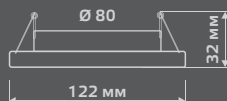

GX203

Тип лампы	GX53
Максимальная мощность	25Вт
Степень защиты	IP20
Материал	стекло
Цвет	кристалл/синий
Количество в упаковке	1/50

TABLET

КРИСТАЛЛ
GX201

КРИСТАЛЛ/ЧЕРНЫЙ
GX202