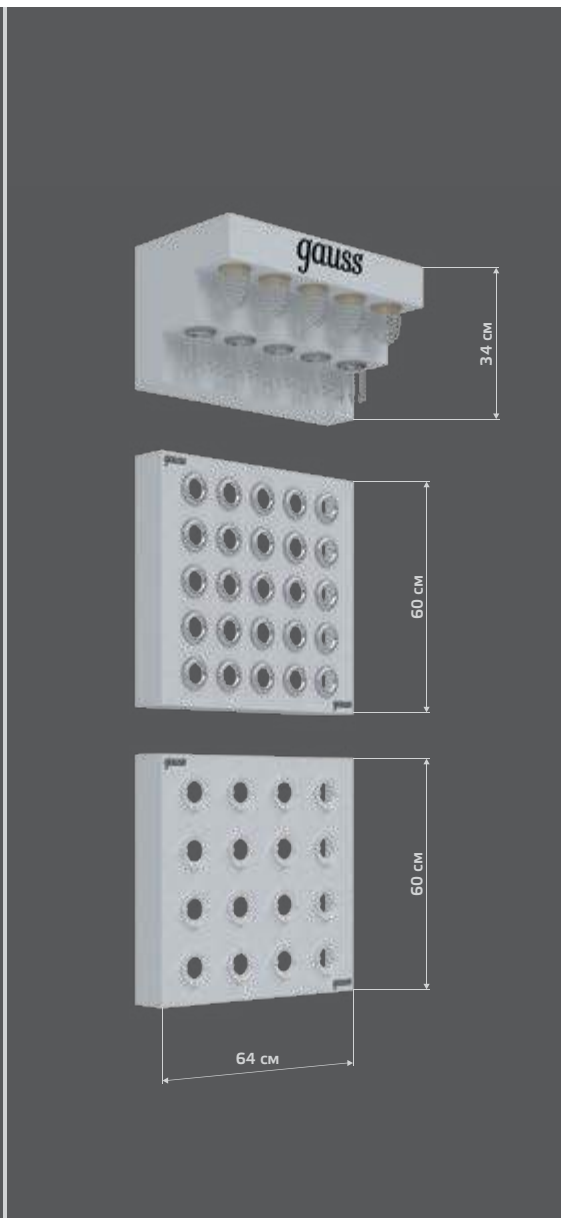

СХЕМА СБОРКИ

РЕКЛАМА