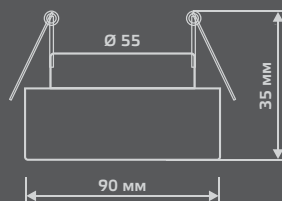

CR036

Тип лампы	GU5.3
Максимальная мощность	50Вт
Степень защиты	IP20
Материал	стекло
Цвет	черный
Количество в упаковке	1/30

GLASS