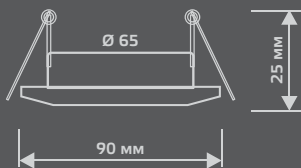

BL062

Тип лампы	GU5.3
Максимальная мощность	50Вт
Степень защиты	IP20
Материал	стекло
Цвет	кристалл/хром
Цвет свечения	холодный белый
Количество в упаковке	1/40

LED

ЛАМПА

СВЕТОДИОДНАЯ
ПОДСВЕТКА

BACKLIGHT