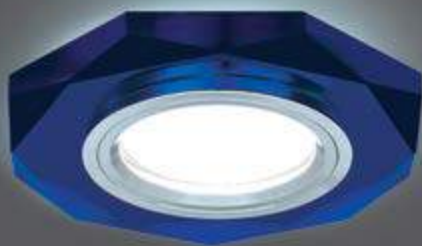

СВЕТОДИОДНАЯ
ПОДСВЕТКА

BL054

LED

Тип лампы	GU5.3
Максимальная мощность	50Вт
Степень защиты	IP20
Материал	стекло
Цвет	кристалл/хром
Цвет свечения	холодный белый
Количество в упаковке	1/40

ЛАМПА

СВЕТОДИОДНАЯ ПОДСВЕТКА