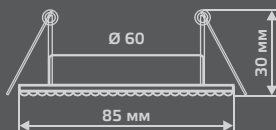

CA032

Тип лампы	GU5.3
Максимальная мощность	50Вт
Степень защиты	IP20
Материал	цинк
Цвет	кристалл/хром
Количество в упаковке	1/30

STRASS