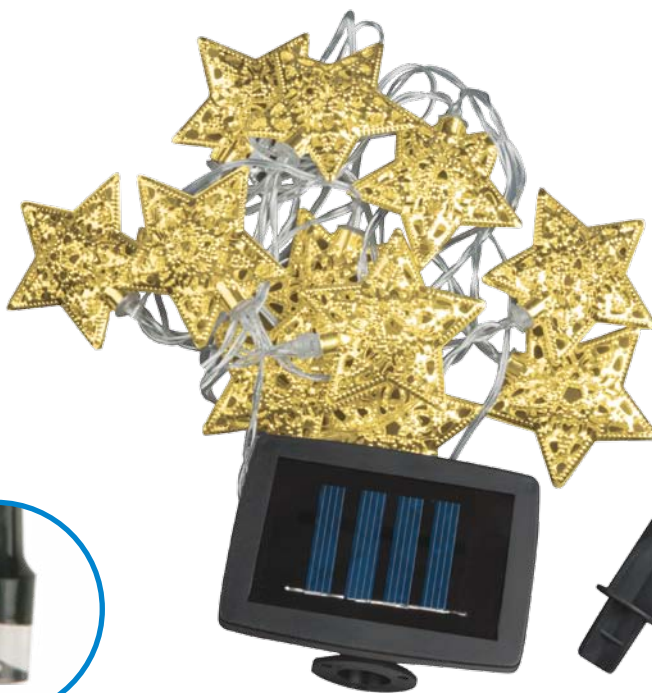

Star Pattern— сетка.

Stars

Hearts и Stars— гирлянды.

Наименование	Код	Размер	Длина провода	Количество светодиодов	Светодиод (яркость/мощность)	Цвет свечения	Аккумулятор	IP	Тип индивидуальной упаковки	Кол-во штук в коробе			
											М	М	мкд/Вт
USL-S-130/PT1810 Star Pattern	08671	1,5x1,2	2	100	300/0,06	желтый, красный, зеленый, синий	1xAA Ni-MH аккумулятор, 600 мАч	44	картон	12			
USL-S-124/MT2400 Hearts	08971	длина 2,4	2	12	300/0,06	теплый белый	1xAA Ni-MH аккумулятор, 400 мАч	44	картон	12			
USL-S-125/MT2400 Stars	08972	длина 2,4	2	12	300/0,06	теплый белый	1xAA Ni-MH аккумулятор, 400 мАч	44	картон	12