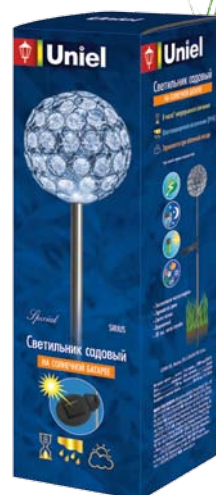

Наименование	Код	Размер	Длина провода	Количество светодиодов	Светодиод (яркость/мощность)	Цвет свечения	Материал корпуса	Аккумулятор	IP	Тип индивидуальной упаковки	Кол-во штук в коробке
		м	м		мкд/Вт						
USL-S-227/PT1200 Magic Sakura	UL-00000702	высота 1,2	2	120	350/0,06	красный, зеленый, синий, желтый		1xAA Ni-MH аккумулятор, 800 мАч	44	картон	6
USL-S-064/MT350 Sirius	08964	10x35			12000/0,06		нержавеющая сталь	1xAA Ni-MH аккумулятор, 400 мАч	44	картон	12