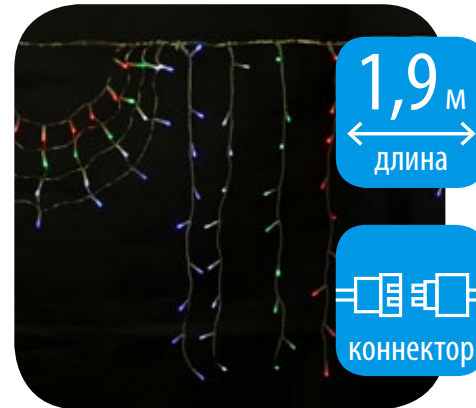

1,9 м
длина

коннектор

ULD-E1906-180/DTK MULTI IP20
RAINBOW-2