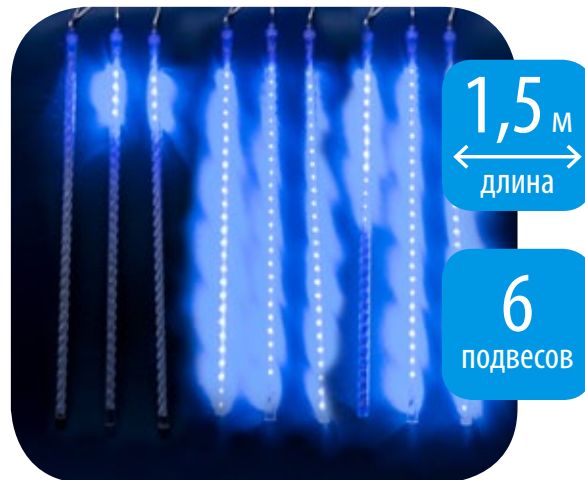

ULD-E2405-240/DTK MULTI IP44 METEOR

1,5 м
← длина →

6
подвесов

ULD-E1505-336/DTK BLUE IP44 TWISTED METEOR