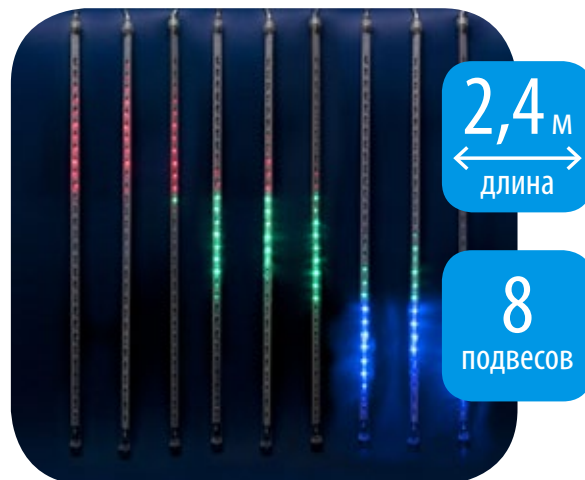

* Кроме модели ULD-E1803-045/STA RED IP20 STARS.

Занавесы | Фигурные | Для улицы

IP44

220 В

коннектор

Динами-
ческое
свечение2,4 м
← длина →8
подвесов

ULD-E2405-240/DTK WHITE IP44 METEOR

2,4 м
← длина →8
подвесов