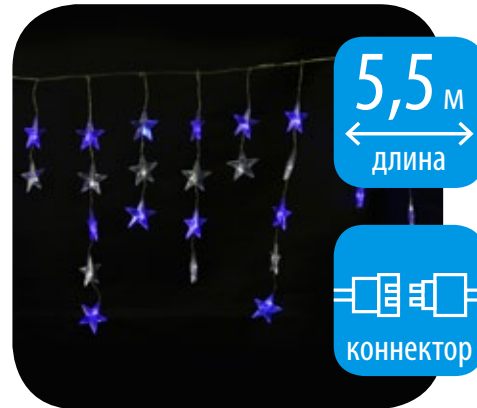

5,5 м
длина

коннектор

ULD-E5505-196/DTK WHITE-BLUE
IP20 STARS-1