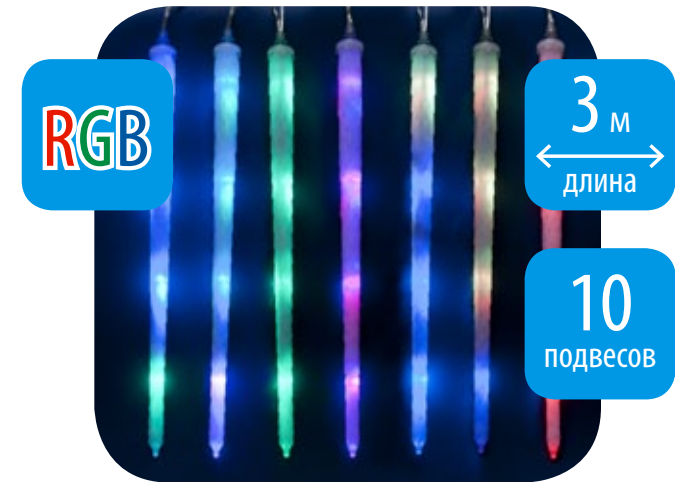

ULD-E3005-210/DTK RGB IP44 FROSTED ICICLE

Наименование	Код для заказа	Размер занавеса м	Цвет свечения	Количество светодиодов шт.	Количество подвесов шт.	Цвет провода	Класс защиты	Мощность Вт	Напряжение сети В	Температура среды °С	Тип индивидуальной упаковки	Количество в коробке шт.	
													Разноцветный
ULD-E2403-144/DTK WHITE IP44 METEOR	11119	2,4×0,3	белый	144	8	прозрачный	IP44	4,8	220	-30...+35	картон	50	
ULD-E2403-144/DTK BLUE IP44 METEOR	11120	2,4×0,3	синий	144	8	прозрачный	IP44	4,8	220	-30...+35	картон	50	
ULD-E2405-240/DTK WHITE IP44 METEOR	11121	2,4×0,5	белый	240	8	прозрачный	IP44	14,4	220	-30...+35	картон	50	
ULD-E2405-240/DTK MULTI IP44 METEOR	11122	2,4×0,5	разноцветный	240	8	прозрачный	IP44	14,4	220	-30...+35	картон	50	
ULD-E2405-240/DTK BLUE IP44 METEOR	11123	2,4×0,5	синий	240	8	прозрачный	IP44	14,4	220	-30...+35	картон	50	
ULD-E3005-300/DTA WHITE IP44 ICICLE	11124	3×0,5	белый	300	10	прозрачный	IP44	7	220	-30...+35	картон	50	
ULD-E3005-300/DTK BLUE IP44 ICICLE	11125	3×0,5	синий	300	10	прозрачный	IP44	7	220	-30...+35	картон	50	
ULD-E3005-210/DTK RGB IP44 FROSTED ICICLE	11126	3×0,5	RGB	210	10	прозрачный	IP44	7	220	-30...+35	картон	50	
ULD-E1505-336/DTK BLUE IP44 TWISTED METEOR	11127	1,5×0,5	синий	336	6	прозрачный	IP44	2	220	-30...+35	картон	40