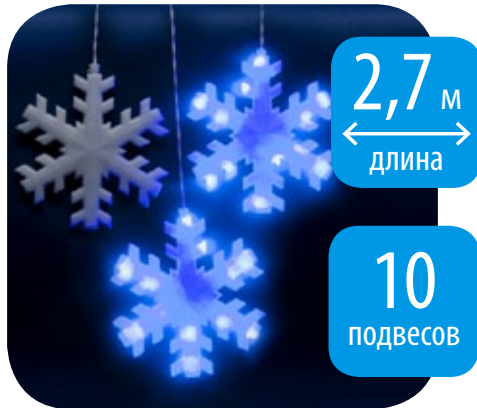

Занавесы | Фигурные | Для помещений

2,7 м
длина

10
подвесов

ULD-E2703-120/DTA BLUE IP20
SNOWFLAKES