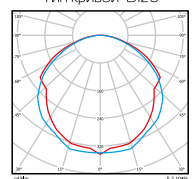

Номенклатура светильников Econex Budget

Артикул	Наименование	Лм/Вт	Потребляемая мощность, Вт	Световой поток, лм *	Кривая силы света (КСС)	Масса, не более, кг
23 012 11	Econex Budget 12 IP 65	88	13,7	1300	D120	0,9
23 012 12	Econex Budget 12 IP 65 MS	80	15	1300	D120	1,0
23 006 11	Econex Budget 6 IP 65	75	9,1	800	D120	0,4
23 003 11	Econex Budget 3 IP 65	75	4,5	400	D120	0,4

Тип кривой D120