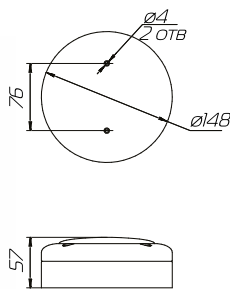

Номинальное напряжение питающей сети, В	~220
Допустимое напряжение питающей сети, В	~180 – 264
Частота питающей сети, Гц	50–60
Коэффициент мощности, не менее	0,95
Тип источника света	Seoul semiconductor
Коррелированная цветовая температура, К	5000
Коэффициент пульсации светового потока, %	менее 1%
Степень защиты светильника по ГОСТ 14254	IP65
Климатическое исполнение светильника по ГОСТ 15150	У2

Установка

Светильники устанавливаются на любую ровную поверхность потолка или стен.

Конструкция

Антивандалный корпус из алюминия, окрашенного порошковой краской (цвет белый RAL 9016) со степенью защиты IP 65.

Оптическая часть

Опаловое стекло из светостабилизированного поликарбоната.

Изготовитель оставляет за собой право изменять технические характеристики без ухудшения параметров.

Econex Budget 3 IP 65, 6 IP 65