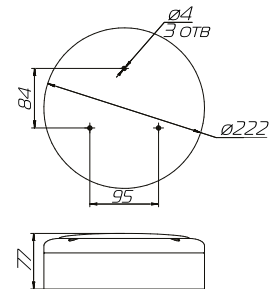

Econex Budget 12 IP 65